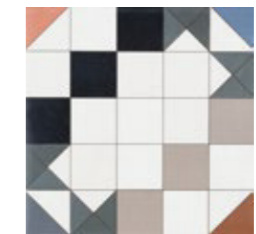

ALBA

Primera luz del día antes de salir el sol

PORCELAIN TILES

ALBA PORCELAIN TILES

PORCELÁNICO / PORCELAIN TILES
COLORES / COLOURS

Base

15 mm.

GAMA DECORATIVA / DECORATIVE RANGE

Mara Sand

Mara Black

Naya Sand

Naya Black

15 mm.

MEDIDAS Y SUPERFICIES / SIZES AND SURFACES

Mate 20x20cm / Matt 7,8"x7,8" 15 mm.

ALBA PORCELAIN TILES
PORCELÁNICO / PORCELAIN TILES