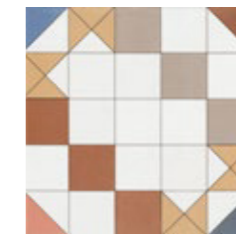

ALBA

Primera luz del día antes de salir el sol

PORCELAIN TILES

ALBA PORCELAIN TILES

PORCELÁNICO / PORCELAIN TILES
COLORES / COLOURS

Base

15 mm.

GAMA DECORATIVA / DECORATIVE RANGE

Mara Sand

Mara Black

Naya Sand

Naya Black

15 mm.

MEDIDAS Y SUPERFICIES / SIZES AND SURFACES

Mate 20x20cm / Matt 7,8"x7,8" 15 mm.

ALBA PORCELAIN TILES
PORCELÁNICO / PORCELAIN TILES