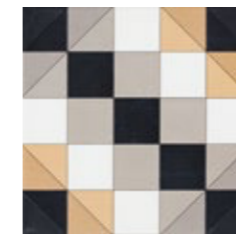

ALBA

Primera luz del día antes de salir el sol

PORCELAIN TILES

ALBA PORCELAIN TILES

PORCELÁNICO / PORCELAIN TILES
COLORES / COLOURS

Base

15 mm.

GAMA DECORATIVA / DECORATIVE RANGE

Mara Sand

Mara Black

Naya Sand

Naya Black

15 mm.

MEDIDAS Y SUPERFICIES / SIZES AND SURFACES

Mate 20x20cm / Matt 7,8"x7,8" 15 mm.

ALBA PORCELAIN TILES
PORCELÁNICO / PORCELAIN TILES