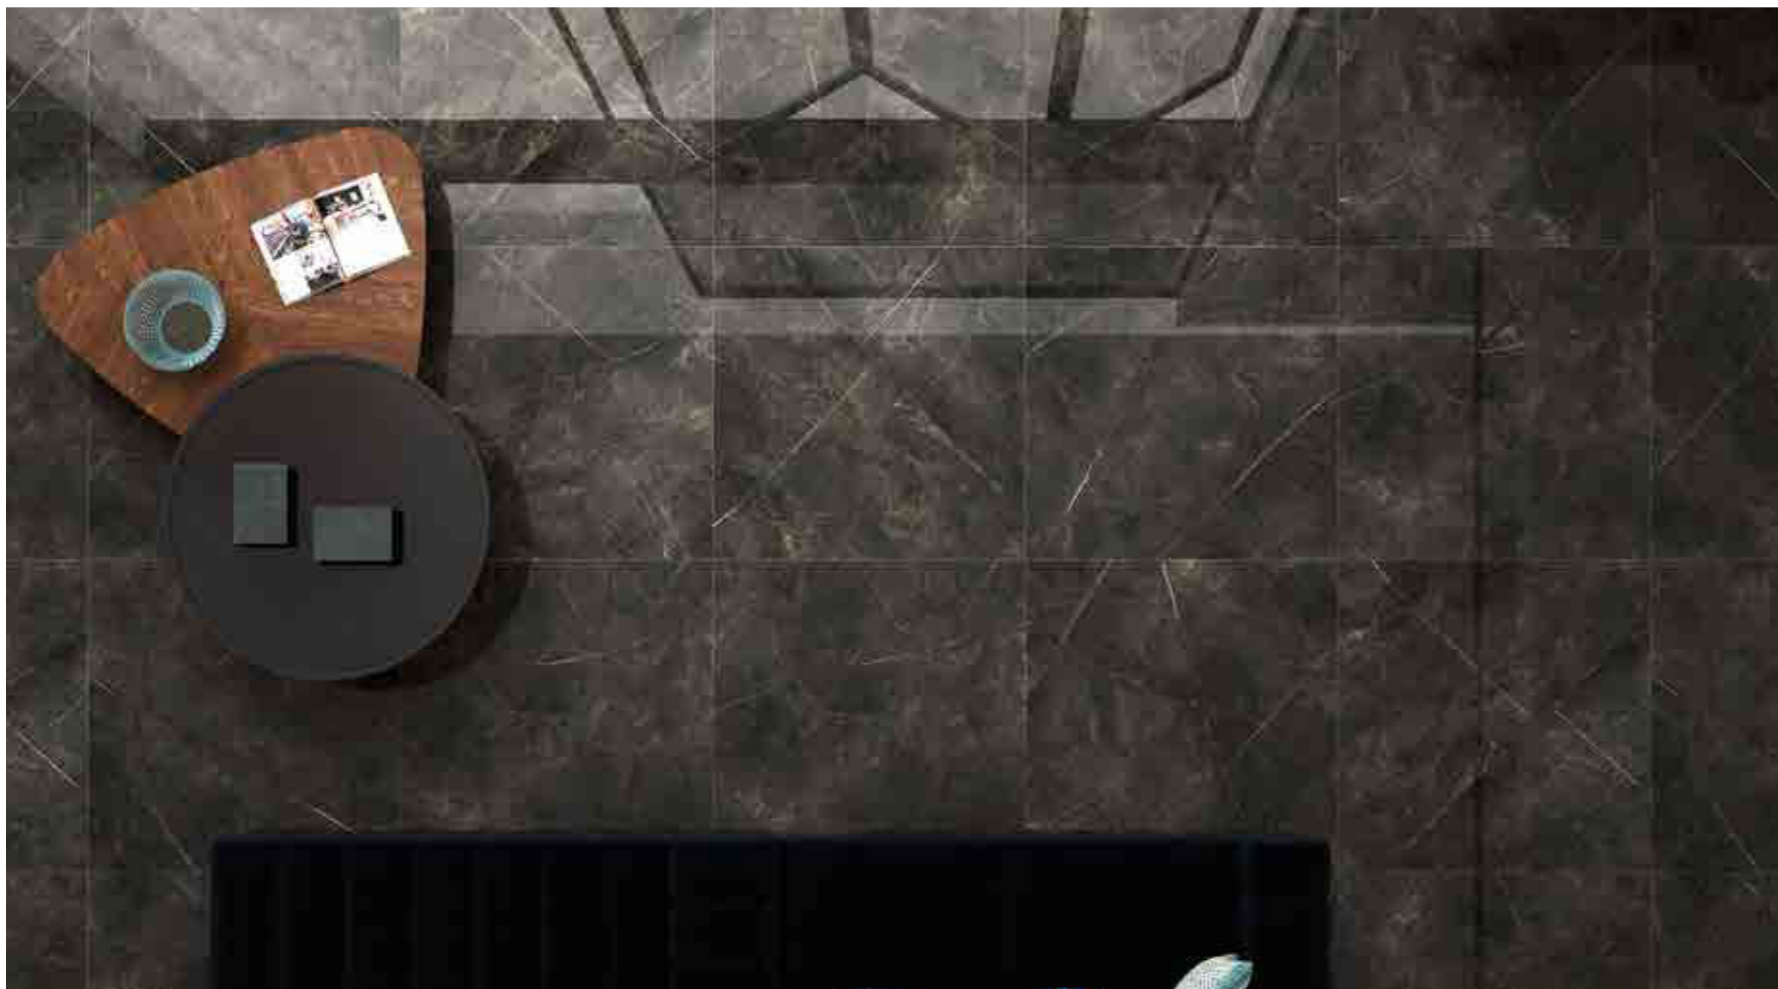

# GAUGUIN

120x120 cm / 46,8" x 46,8"

60x120 cm / 23,4" x 46,8"

Porcelánico Rectificado / Rectified Porcelain Tiles  
Pavimento / Floor Tiles  
Pulido / Polished

Gauguin Negro 120x120 cm. / 46,8"x46,8" ▲

Gauguin BLANCO  
120x120

Gauguin CREMA  
120x120

Gauguin NEGRO  
120x120

# GAUGUIN BLANCO

120x120 cm. / 46,8" x 46,8"