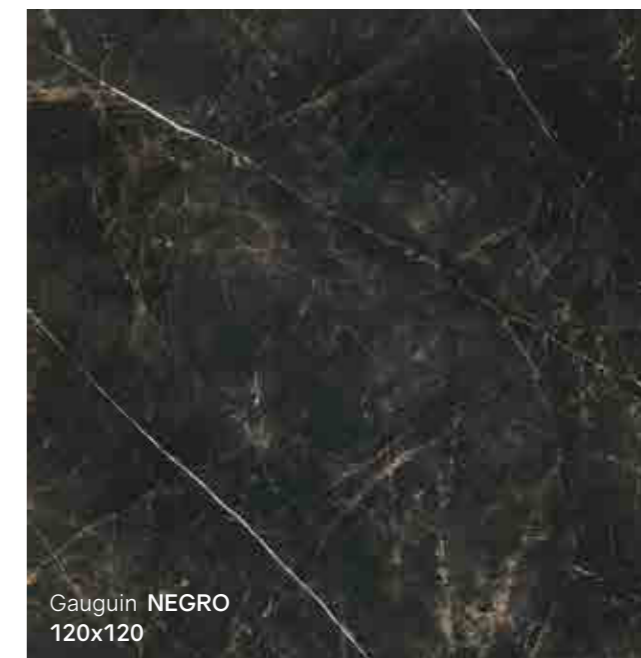

# GAUGUIN

120x120 cm / 46,8" x 46,8"

60x120 cm / 23,4" x 46,8"

Porcelánico Rectificado / Rectified Porcelain Tiles  
Pavimento / Floor Tiles  
Pulido / Polished

Gauguin Negro 120x120 cm. / 46,8"x46,8" ▲

Gauguin BLANCO  
120x120

Gauguin CREMA  
120x120

Gauguin NEGRO  
120x120