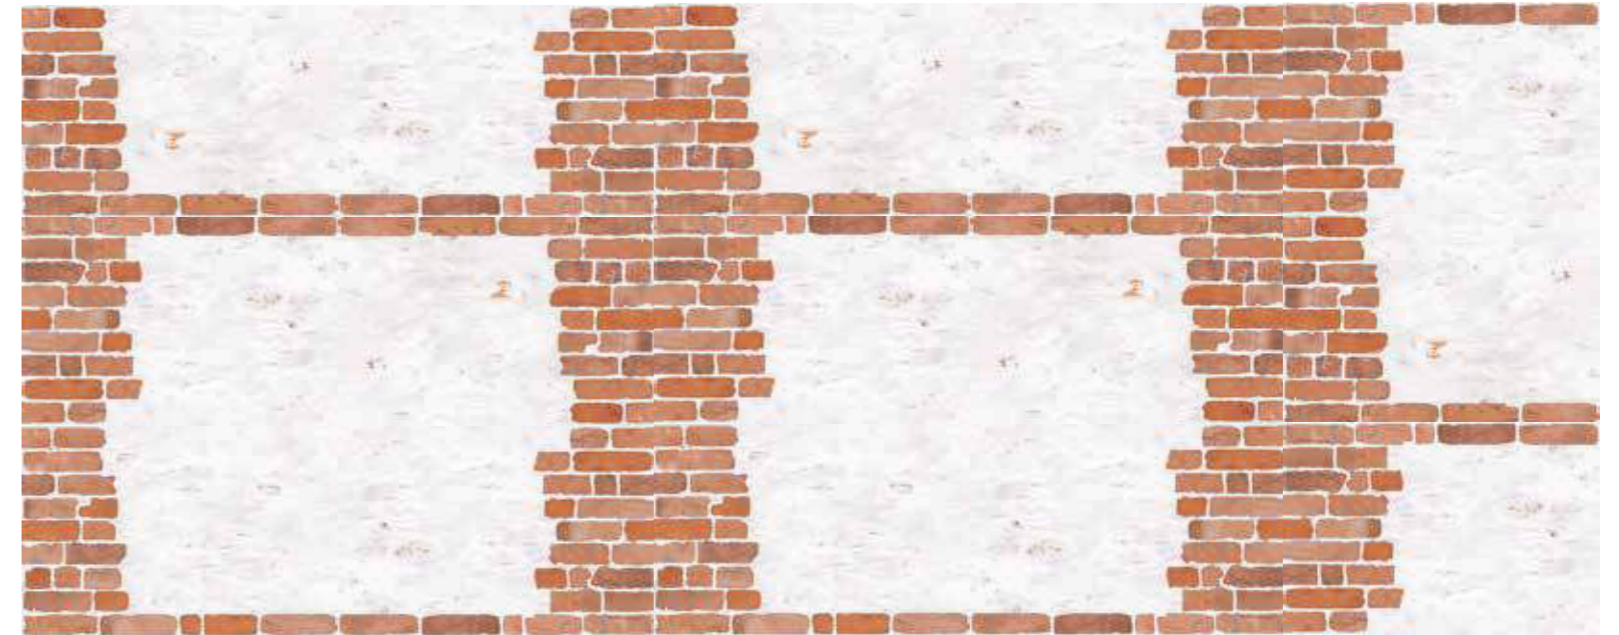

NEW CARAVISTA

40x60 cm. / 15,6"x23,4"

Porcelánico / Porcelain Tiles
Pavimento / Floor Tiles
Mate / Matt

New Caravista 40x60 cm. / 15,6"x23,4" ▲

New Caravista 40x60

Montaje New Caravista
Assembly New Caravista