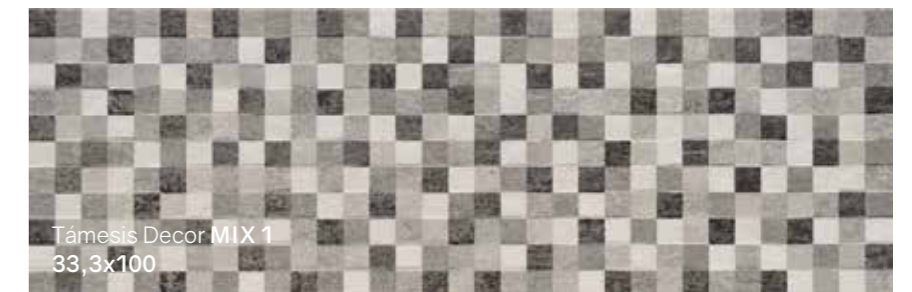

DISTINTAS GRÁFICAS
empaquetadas de forma aleatoria.

DIFFERENT GRAPHICS
packaged randomly.