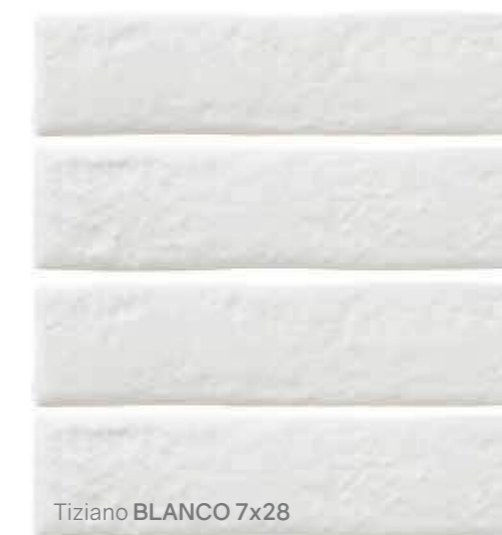

TIZIANO

7x28 cm. / 2,7"x10,9"

Porcelánico / Porcelain Tiles
 Pavimento y Revestimiento / Floor and Wall Tiles
 Mate / Matt

Tiziano Crema 7x28 cm. / 2,7x10,9" ▲

CAJAS / BOXES

Formato /Format	Piezas/Pieces	M ² SQM	KG
7x28	27	0,53	11