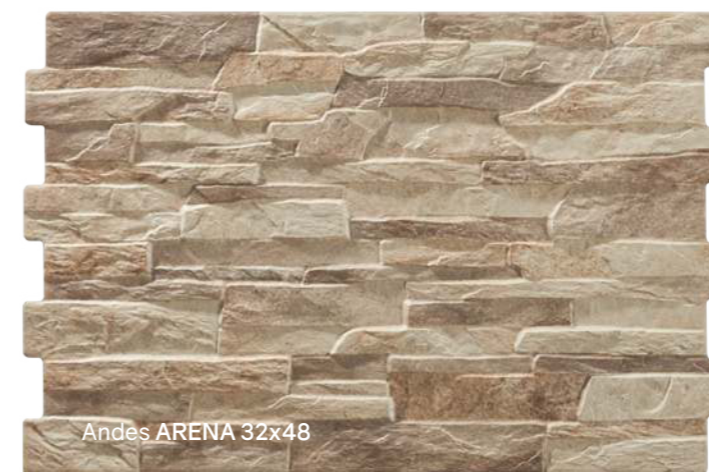

Andes MIX 32x48

Andes ARENA 32x48