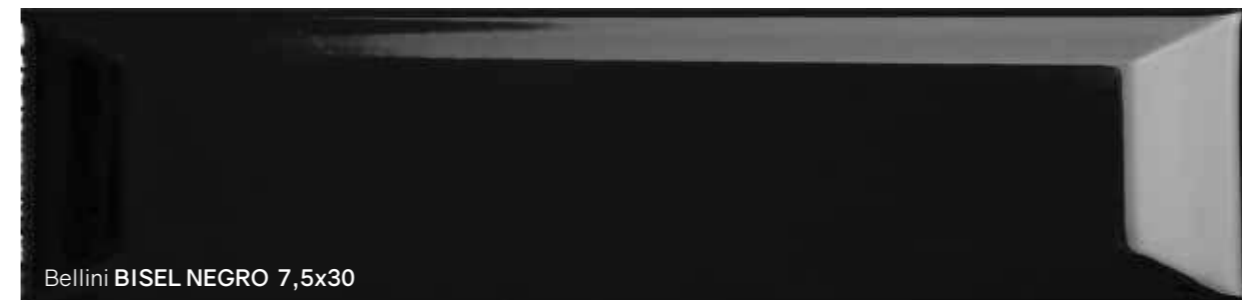

# BELLINI

7,5x30 cm. / 2,9"x11,8"

Pasta Blanca / White Body Tiles  
 Revestimiento / Wall Tiles  
 Brillo / Shine

Bellini Blanco 7,5x30 cm. / 2,9x11,8" ▲

CAJAS / BOXES			
Formato /Format	Piezas/Pieces	M <sup>2</sup> SQM	KG
7,5x30	25	0,56	9

# BELLINI Bisel

7,5x30 cm. / 2,9"x11,8"

Pasta Blanca / White Body Tiles  
 Revestimiento / Wall Tiles  
 Brillo / Shine

Bellini Bisel Blanco - Bellini Bisel Negro 7,5x30 cm. / 2,9x11,8" ▲

CAJAS / BOXES			
Formato /Format	Piezas/Pieces	M <sup>2</sup> SQM	KG
7,5x30	25	0,56	9