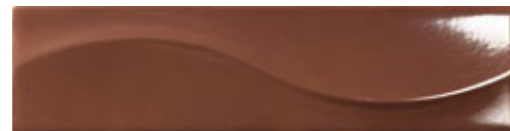

Negro

BELLINI METRO DECOR WALL TILES

BRILLO/SHINE

Blanco

Crema

Blanco Retro

Rose

Musgo

Ceniza

Gris

Azul

Turquesa

Giallo

Alga

Marrón

Rojo