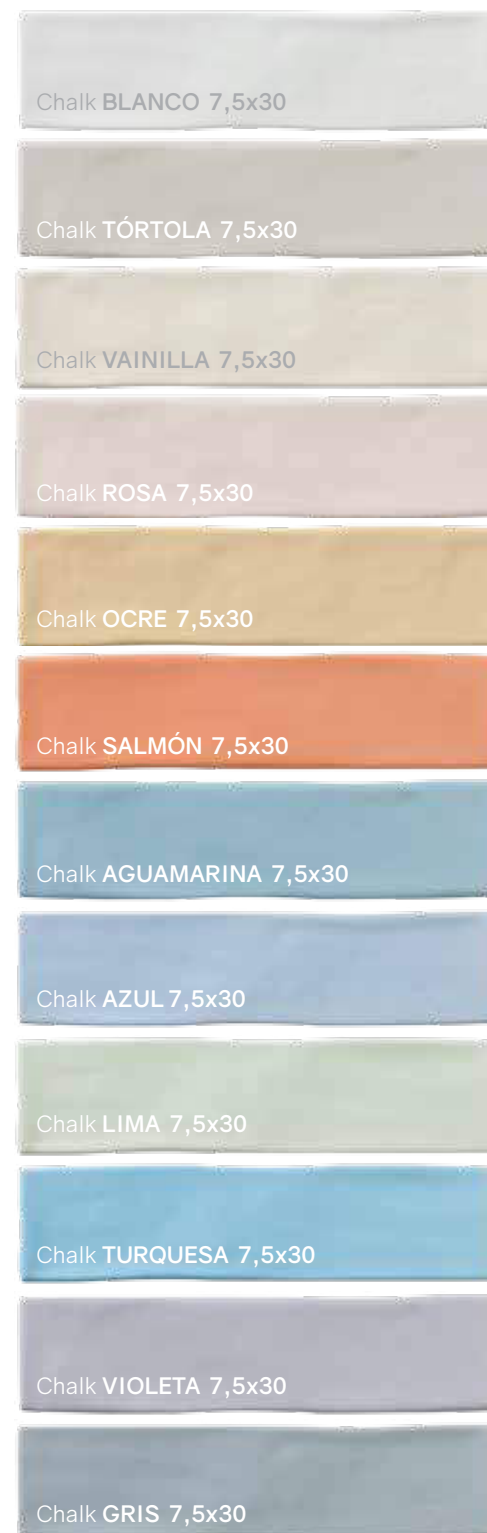

CHALK

7,5x30 cm. / 2,9"x11,8"

Pasta Blanca / White Body Tiles
Revestimiento / Wall Tiles
Mate / Matt

CAJAS / BOXES

Formato /Format	Piezas/Pieces	M² SQM	KG
7,5x30	25	0,56	9

PALLET

Cajas/Boxes	M² SQM	KG
121	67,76	1.110

DISTINTAS GRÁFICAS
empaquetadas de forma aleatoria.

DIFFERENT GRAPHICS
packaged randomly.

Chalk DECOR SKANDI 7,5x30