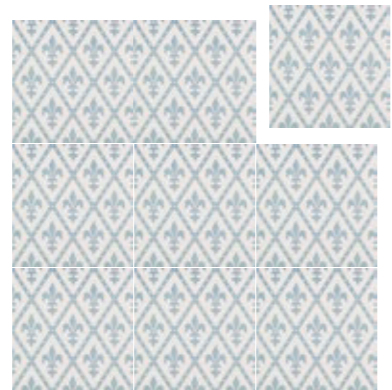

Danae 09

Danae 08