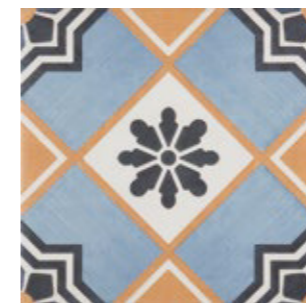

## DANAE PORCELAIN TILES

**GAMA DECORATIVA / DECORATIVE RANGE**

**COLORES / COLOURS**

15 mm.

01

02

03

04

# DANAE PORCELAIN TILES

PORCELÁNICO / PORCELAIN TILES

20x20cm / 7,8"x7,8" 15mm.