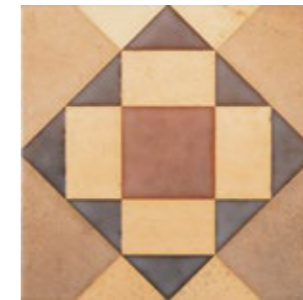

## DANAE PORCELAIN TILES

**GAMA DECORATIVA / DECORATIVE RANGE**

**COLORES / COLOURS**

15 mm.

01

02

03

04

# DANAE PORCELAIN TILES

PORCELÁNICO / PORCELAIN TILES

20x20cm / 7,8"x7,8" 15mm.