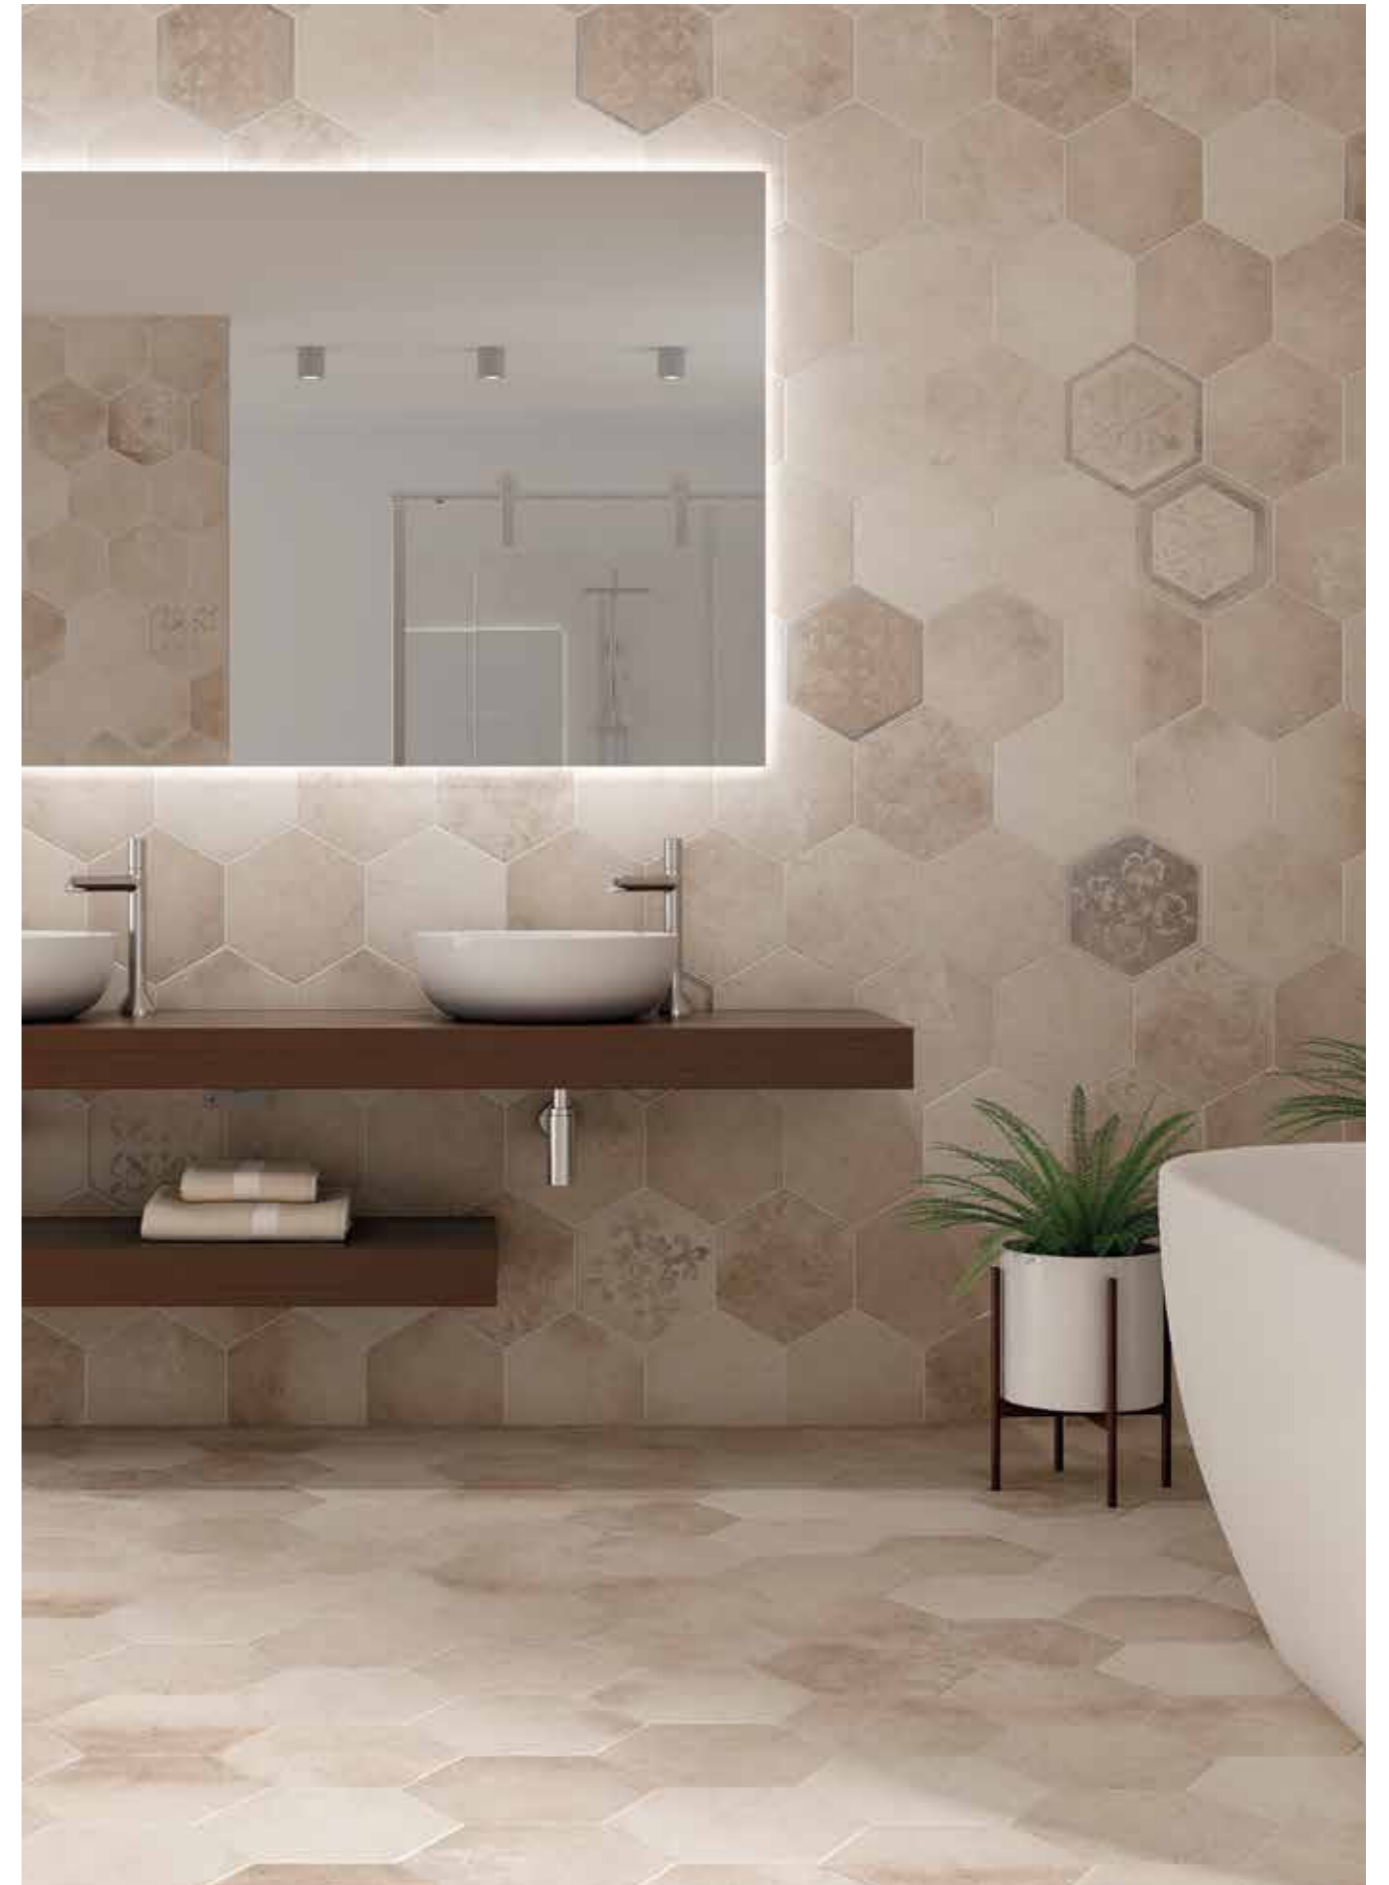

-TOSCANA BACKSTAGE BEIGE 33-

Toscana Backstage Beige 25,8x29 cm. / 10,1"x11,1"
Toscana Backstage Beige Decor 25,8x29 cm. / 10,1"x11,1"