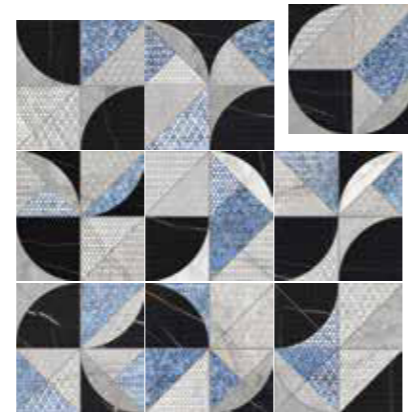

ANETTE

PORCELAIN TILES

22,5x22,5 cm. / 8,8"x8,8"

-ANETTE 25-

Anette

Anette Lines Warm 22,5x22,5 cm. / 8,8"x8,8"

*Monet 60x120 cm. / 23,6"x46,8"

ANETTE

PORCELAIN TILES

22,5x22,5 cm. / 8,8"x8,8"

Anette Lines Warm
22,5x22,5 cm. / 8,8"x8,8"

Anette Spin Warm
22,5x22,5 cm. / 8,8"x8,8"

Anette Bloom Warm
22,5x22,5 cm. / 8,8"x8,8"

Anette Lines Cold
22,5x22,5 cm. / 8,8"x8,8"

Anette Spin Cold
22,5x22,5 cm. / 8,8"x8,8"

Anette Bloom Cold
22,5x22,5 cm. / 8,8"x8,8"

PACKING LIST

Medida / Size	Piezas / Pieces	Box M ² / SQM	KG	Cajas / Boxes	Palet M ² / SQM	KG
22,5x22,5	20	1,00	23	64	64	1.420

-ANETTE 27-

Anette Spin Warm 22,5x22,5 cm. / 8,8"x8,8"