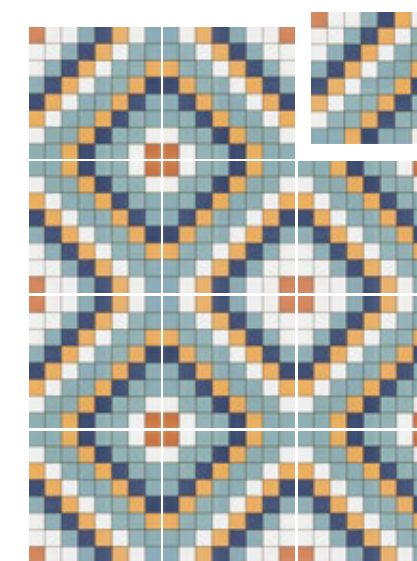

KUPURI

Alma, sustancia espiritual e inmortal de los seres humanos

PORCELAIN TILES

KUPURI PORCELAIN TILES

PORCELÁNICO / PORCELAIN TILES

COLORES / COLOURS

Base

GAMA DECORATIVA / DECORATIVE RANGE

Sand

Black

MEDIDAS Y SUPERFICIES / SIZES AND SURFACES

Mate 20x20cm / Matt 7,8"x7,8" 15 mm.

Kupuri Sand

Kupuri Black

Kupuri Sand and Black

PACKING LIST