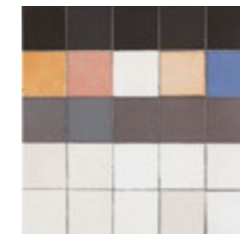

PERINNE

Tradición conservada en un pueblo por transmisión de padres a hijos

PORCELAIN TILES

PERINNE PORCELAIN TILES

PORCELÁNICO / PORCELAIN TILES

COLORES / COLOURS

Base

GAMA DECORATIVA / DECORATIVE RANGE

Esquina

Cenefa

Decor 1

Decor 2

Decor 3

MEDIDAS Y SUPERFICIES / SIZES AND SURFACES

Mate 20x20cm / Matt 7,8"x7,8" 15mm.

20x20cm / 7,8"x7,8" 15mm.