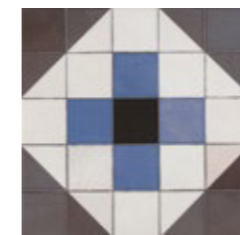

PERINNE

Tradición conservada en un pueblo por transmisión de padres a hijos

PORCELAIN TILES

PERINNE PORCELAIN TILES

PORCELÁNICO / PORCELAIN TILES

COLORES / COLOURS

Base

GAMA DECORATIVA / DECORATIVE RANGE

Esquina

Cenefa

Decor 1

Decor 2

Decor 3

MEDIDAS Y SUPERFICIES / SIZES AND SURFACES

Mate 20x20cm / Matt 7,8"x7,8" 15mm.

20x20cm / 7,8"x7,8" 15mm.