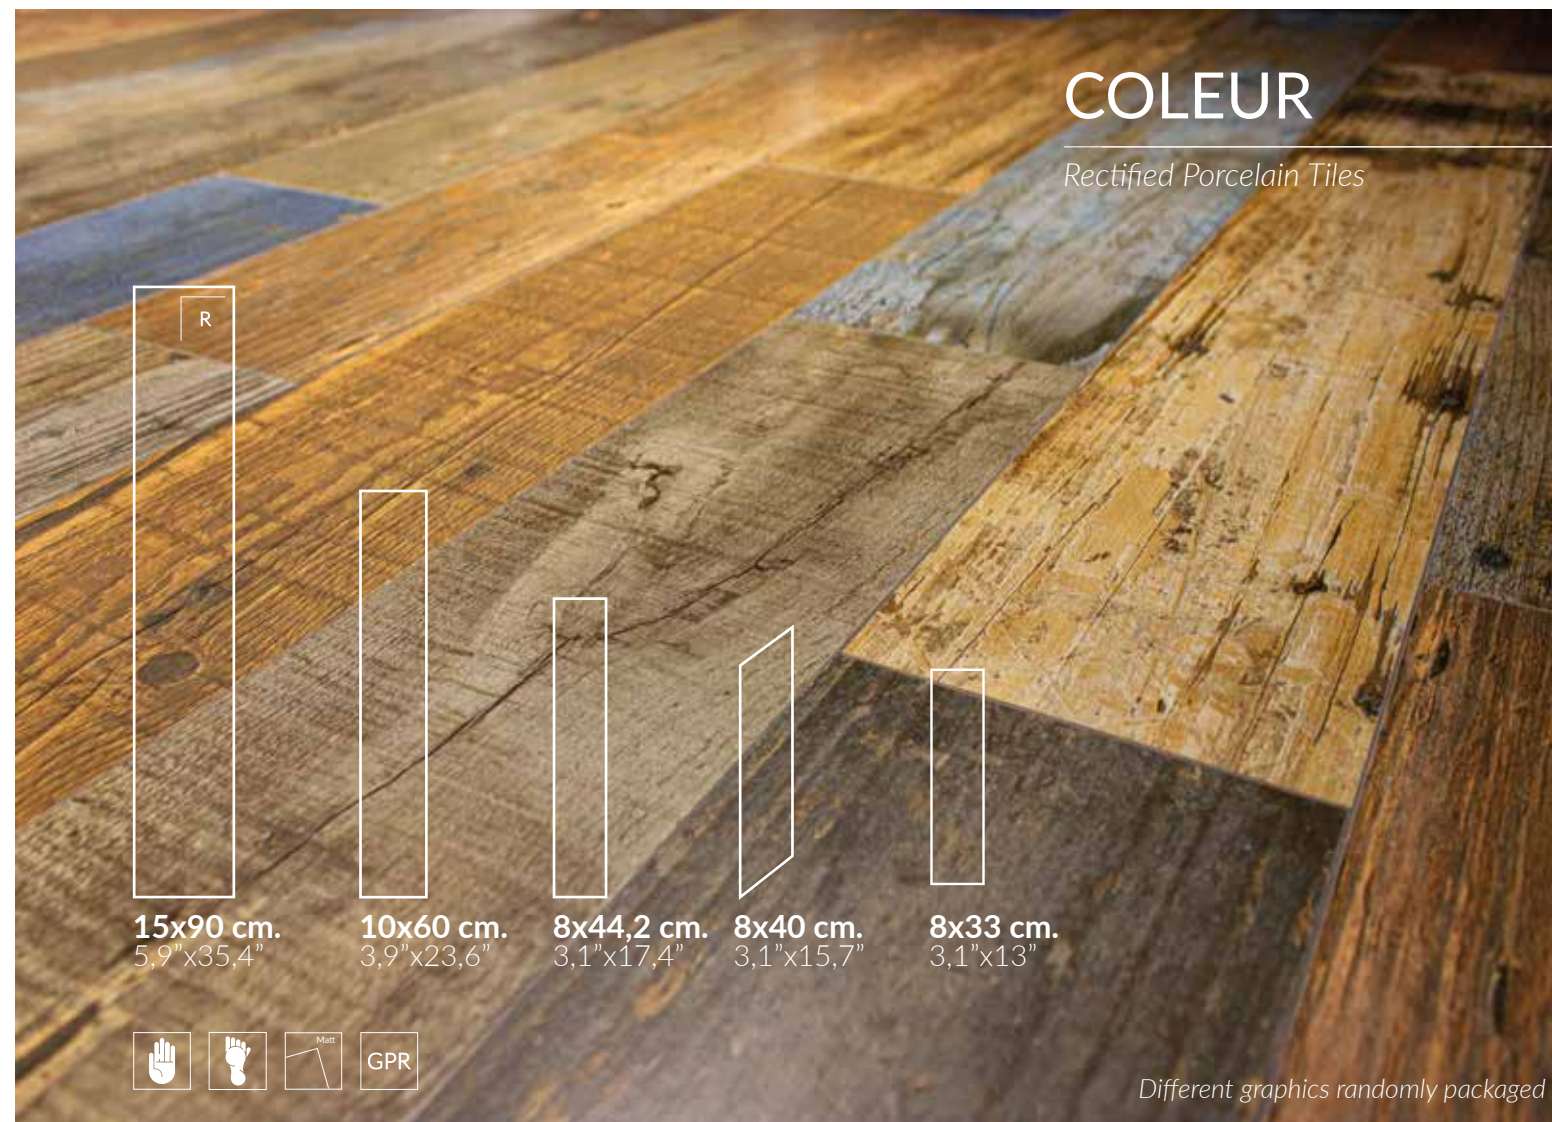

MARBLE_WOOD
& CONCRETE

Colour

BESTILE

Time to Create

Coleur 15x90cm._5,9"x35,4"

Also Available in 30x120 cm. 20mm Thickness

Available Sizes	Pz/bx	Sqm/bx	Kg/bx	Bx/Pallet	Sqm/Pallet	Kg/Pallet	Thickness
8x33 cm._3,1"x13"	48pz	1,26	19,09	48	60,48	916	RT
8x40 cm._3,1"x15,7"	30pz	0,96	17,50	65bx	62,40	1.087	RT
8x44,2 cm._3,1"x17,4"	24pz	0,85	15,80	64bx	54,40	1.011	RT
10x60 cm._3,9"x23,6"	17pz	1,02	21,70	56bx	57,12	1.215	RT
15x90 cm._5,9"x35,4"	8pz	1,08	22,80	50bx	64,80	1.397	RT
30x120 cm._11,8"x47,2"	2pz	0,72	37,16	30bx	21,60	1.114	20mm

COLEUR

Rectified Porcelain Tiles

└─┬─┘ Coleur Tikal 16,3x51,7cm_6,4"x20,4"

└─┬─┘ Coleur 10x60cm_3,9"x23,6"

BESTILE

Pda. Torreta S/N
12110 - Alcora
Castellón (ESPAÑA)
+34 964 367 320

www.bestile.es