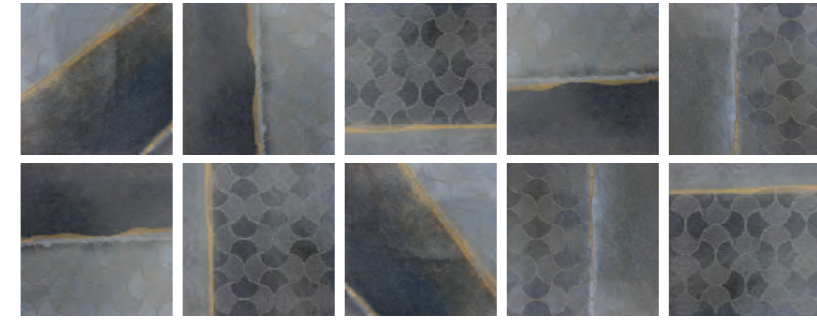

Chrono
20x20 cm_7,9"x7,9"

10 Tiles Shown