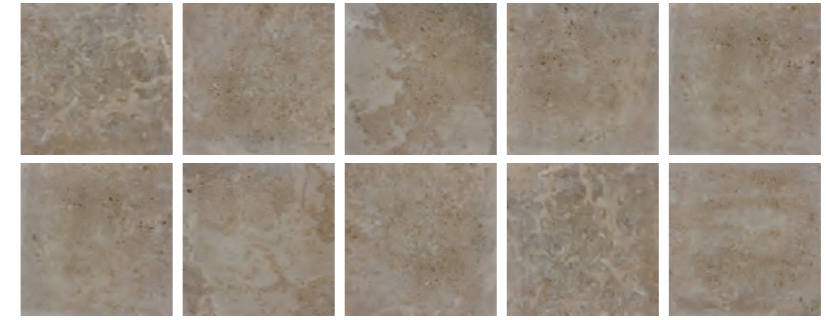

6 Tiles Shown

Gubbio Griglio
22,5x22,5 cm._8,9"x8,9"

6 Tiles Shown

Gubbio Blue
22,5x22,5 cm._8,9"x8,9"

6 Tiles Shown

Kenia_20x20 cm., 7,9"x7,9"

Kenia
20x20 cm., 7,9"x7,9"

10 Tiles Shown