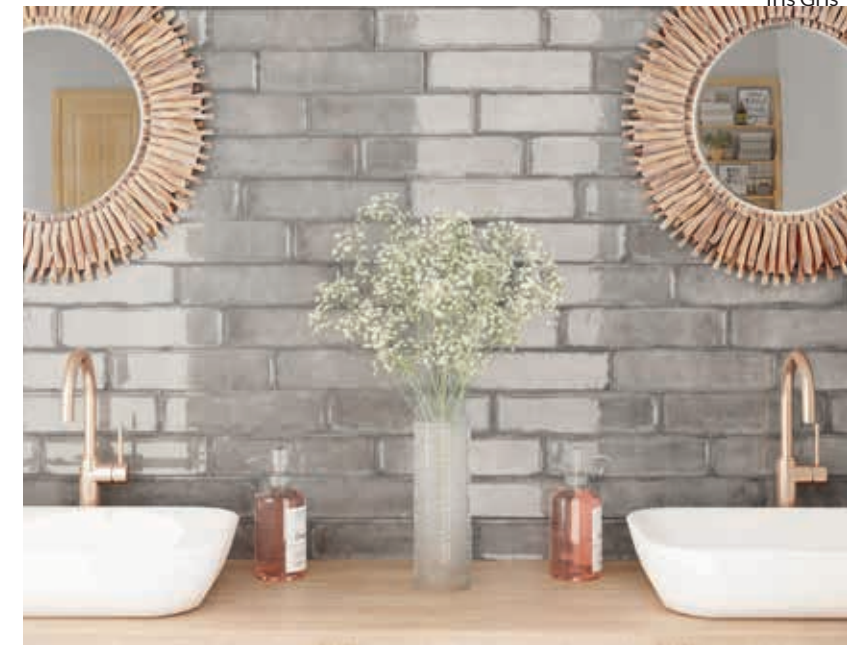

24

Travertino

BESTILE
Time to Create

Iris Azul 7,5x30 cm_2,9"x11,8"

7,5x30 cm. _2,9"x11,8"

PB

Different graphics randomly packaged

-  Iris Blanco
-  Iris Beige
-  Iris Marron
-  Iris Gris
-  Iris Aguamarina
-  Iris Azul