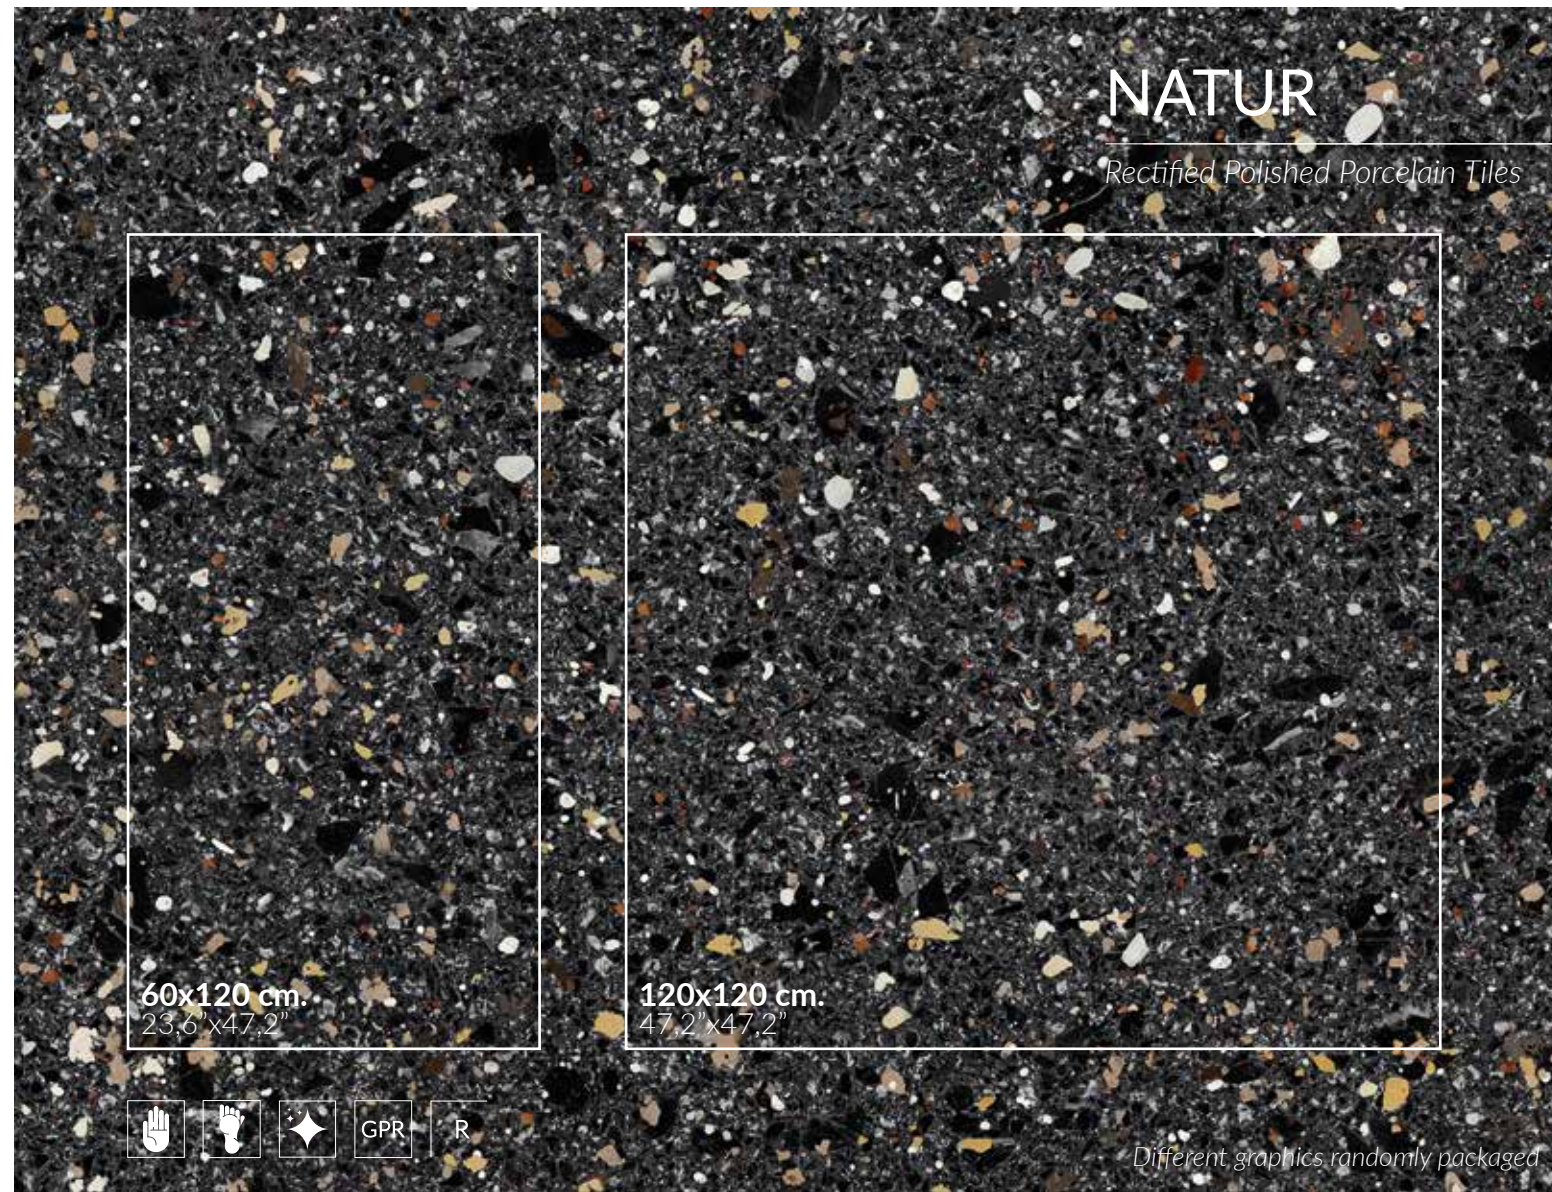

MARBLE_WOOD
& CONCRETE

Natur

BESTILE

Time to Create

Special Pieces

Net 7x7cm_2,8"x2,8"

Net 5x5 cm_2"x2"

5x60 cm_2"x23,6"

Available Sizes	Pz/bx	Sqm/bx	Kg/bx	Bx/Pallet	Sqm/Pallet	Kg/Pallet	Thickness
60x120 cm_23,6"x47,2"	2pz	1,44	37,05	32bx	46,08	1.185	RT
120x120 cm_47,2"x47,2"	1pz	1,44	39,10	36bx	51,84	1.407	RT
Net 30x30 cm_11,8"x11,8"	11pz	1,00	23,12	42bx	42,00	990	RT
5x60 cm_2"x23,6"	24pz	0,72	18,21	64bx	46,08	1.160	RT

Natur 60x120cm_23,6"x47,2" & Carmen Black 15x15cm_5,9"x5,9"

BESTILE

Pda. Torreta S/N
12110 - Alcora
Castellón (ESPAÑA)
+34 964 367 320

www.bestile.es