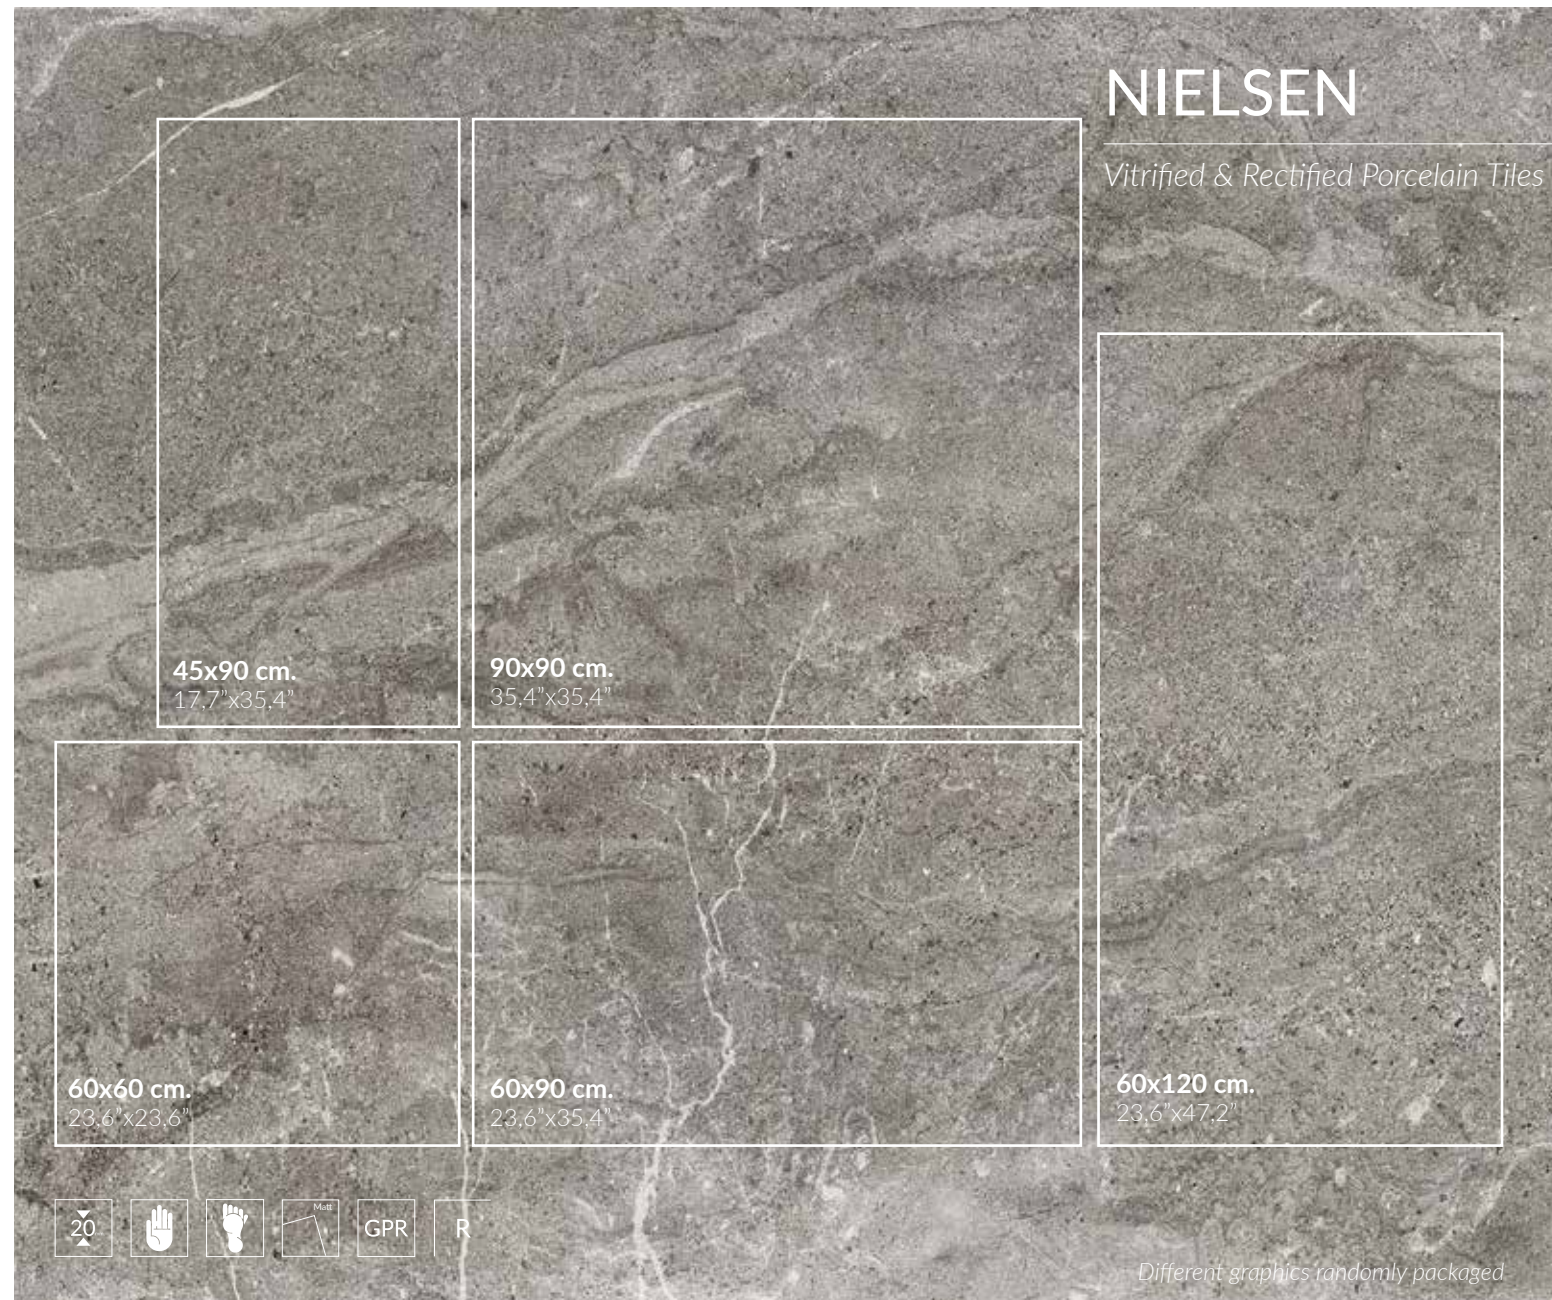

20MM THICKNESS
& STONES

Nielsen

BESTILE
Time to Create

Beige

Marron

Perla

Antracita

Available Sizes	Pz/bx	Sqm/bx	Kg/bx	Bx/Pallet	Sqm/Pallet	Kg/Pallet	Thickness
45x90 cm_17,7"x35,4"	2pz	0,81	38,32	44bx	35,64	1.663	20mm
60x60 cm_23,6"x23,6"	2pz	0,73	33,02	30bx	21,90	995	20mm
60x90 cm_23,6"x35,4"	1pz	0,54	24,87	32bx	17,28	810	20mm
60x120 cm_23,6"x47,2"	1pz	0,72	33,78	32bx	23,04	1.100	20mm
90x90 cm_35,4"x35,4"	1pz	0,81	39,42	27bx	21,87	1.080	20mm

Nielsen Marron 60x120cm_23,6"x47,2" & Kerala Mix 17x52cm_6,7"x20,5"

NIELSEN

Vitrified & Rectified Porcelain Tiles

└ Nielsen Beige 60x90cm, 23,6"x35,4"

└ Nielsen Perla 60x60cm. & 60x120cm, 23,6"x23,6" & 23,6"x47,2"