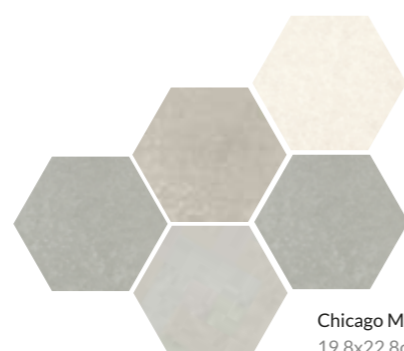

Chicago Mix Light
19,8x22,8cm. / 7,7"x8,9"

Technical Features

Available Sizes

- 19,8x22,8cm. / 7,7"x8,9" - GPR

Different graphics randomly packaged

	Pz/box	Sqm/box	Kg/box	Bx/Pallet	Sqm/Pallet	Kg/Pallet
19,8x22,8	24pz	0,84	17,50	48bx	40,32	875