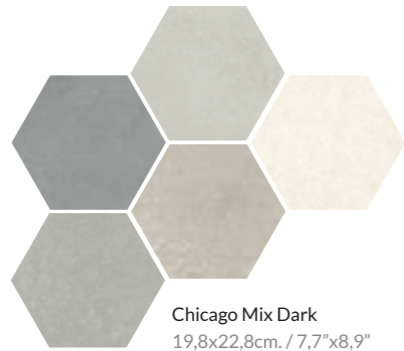

Chicago

PORCELAIN TILES

Available Colours

Chicago White
19,8x22,8cm.
/ 7,7"x8,9"

Chicago Grey
19,8x22,8cm.
/ 7,7"x8,9"

Chicago Taupe
19,8x22,8cm.
/ 7,7"x8,9"

Chicago Gun
19,8x22,8cm.
/ 7,7"x8,9"

Chicago Black
19,8x22,8cm.
/ 7,7"x8,9"

Chicago Line
19,8x22,8cm.
/ 7,7"x8,9"

Chicago Stripe
19,8x22,8cm.
/ 7,7"x8,9"

Chicago Arrow
19,8x22,8cm.
/ 7,7"x8,9"

Chicago Corner
19,8x22,8cm.
/ 7,7"x8,9"

Chicago Duo
19,8x22,8cm.
/ 7,7"x8,9"

Chicago Diamond
19,8x22,8cm.
/ 7,7"x8,9"

Chicago Mix Dark
19,8x22,8cm. / 7,7"x8,9"

Chicago Mix Light
19,8x22,8cm. / 7,7"x8,9"

Technical Features

Available Sizes

- 19,8x22,8cm. / 7,7"x8,9" - GPR

Different graphics randomly packaged

	Pz/box	Sqm/box	Kg/box	Bx/Pallet	Sqm/Pallet	Kg/Pallet
19,8x22,8	24pz	0,84	17,50	48bx	40,32	875