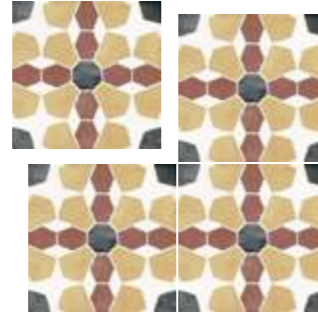

## Available Colours

Jarana 01  
22,5x22,5cm. / 8,8"x8,8"  
4 Tiles Shown

Jarana 02  
22,5x22,5cm. / 8,8"x8,8"  
4 Tiles Shown

Jarana 03  
22,5x22,5cm. / 8,8"x8,8"  
4 Tiles Shown

Jarana 04  
22,5x22,5cm. / 8,8"x8,8"  
4 Tiles Shown

Jarana 05  
22,5x22,5cm. / 8,8"x8,8"  
4 Tiles Shown

Jarana 06  
22,5x22,5cm. / 8,8"x8,8"  
4 Tiles Shown

Jarana 07  
22,5x22,5cm. / 8,8"x8,8"  
4 Tiles Shown

Jarana 08  
22,5x22,5cm. / 8,8"x8,8"  
4 Tiles Shown

Jarana 09  
22,5x22,5cm. / 8,8"x8,8"  
4 Tiles Shown