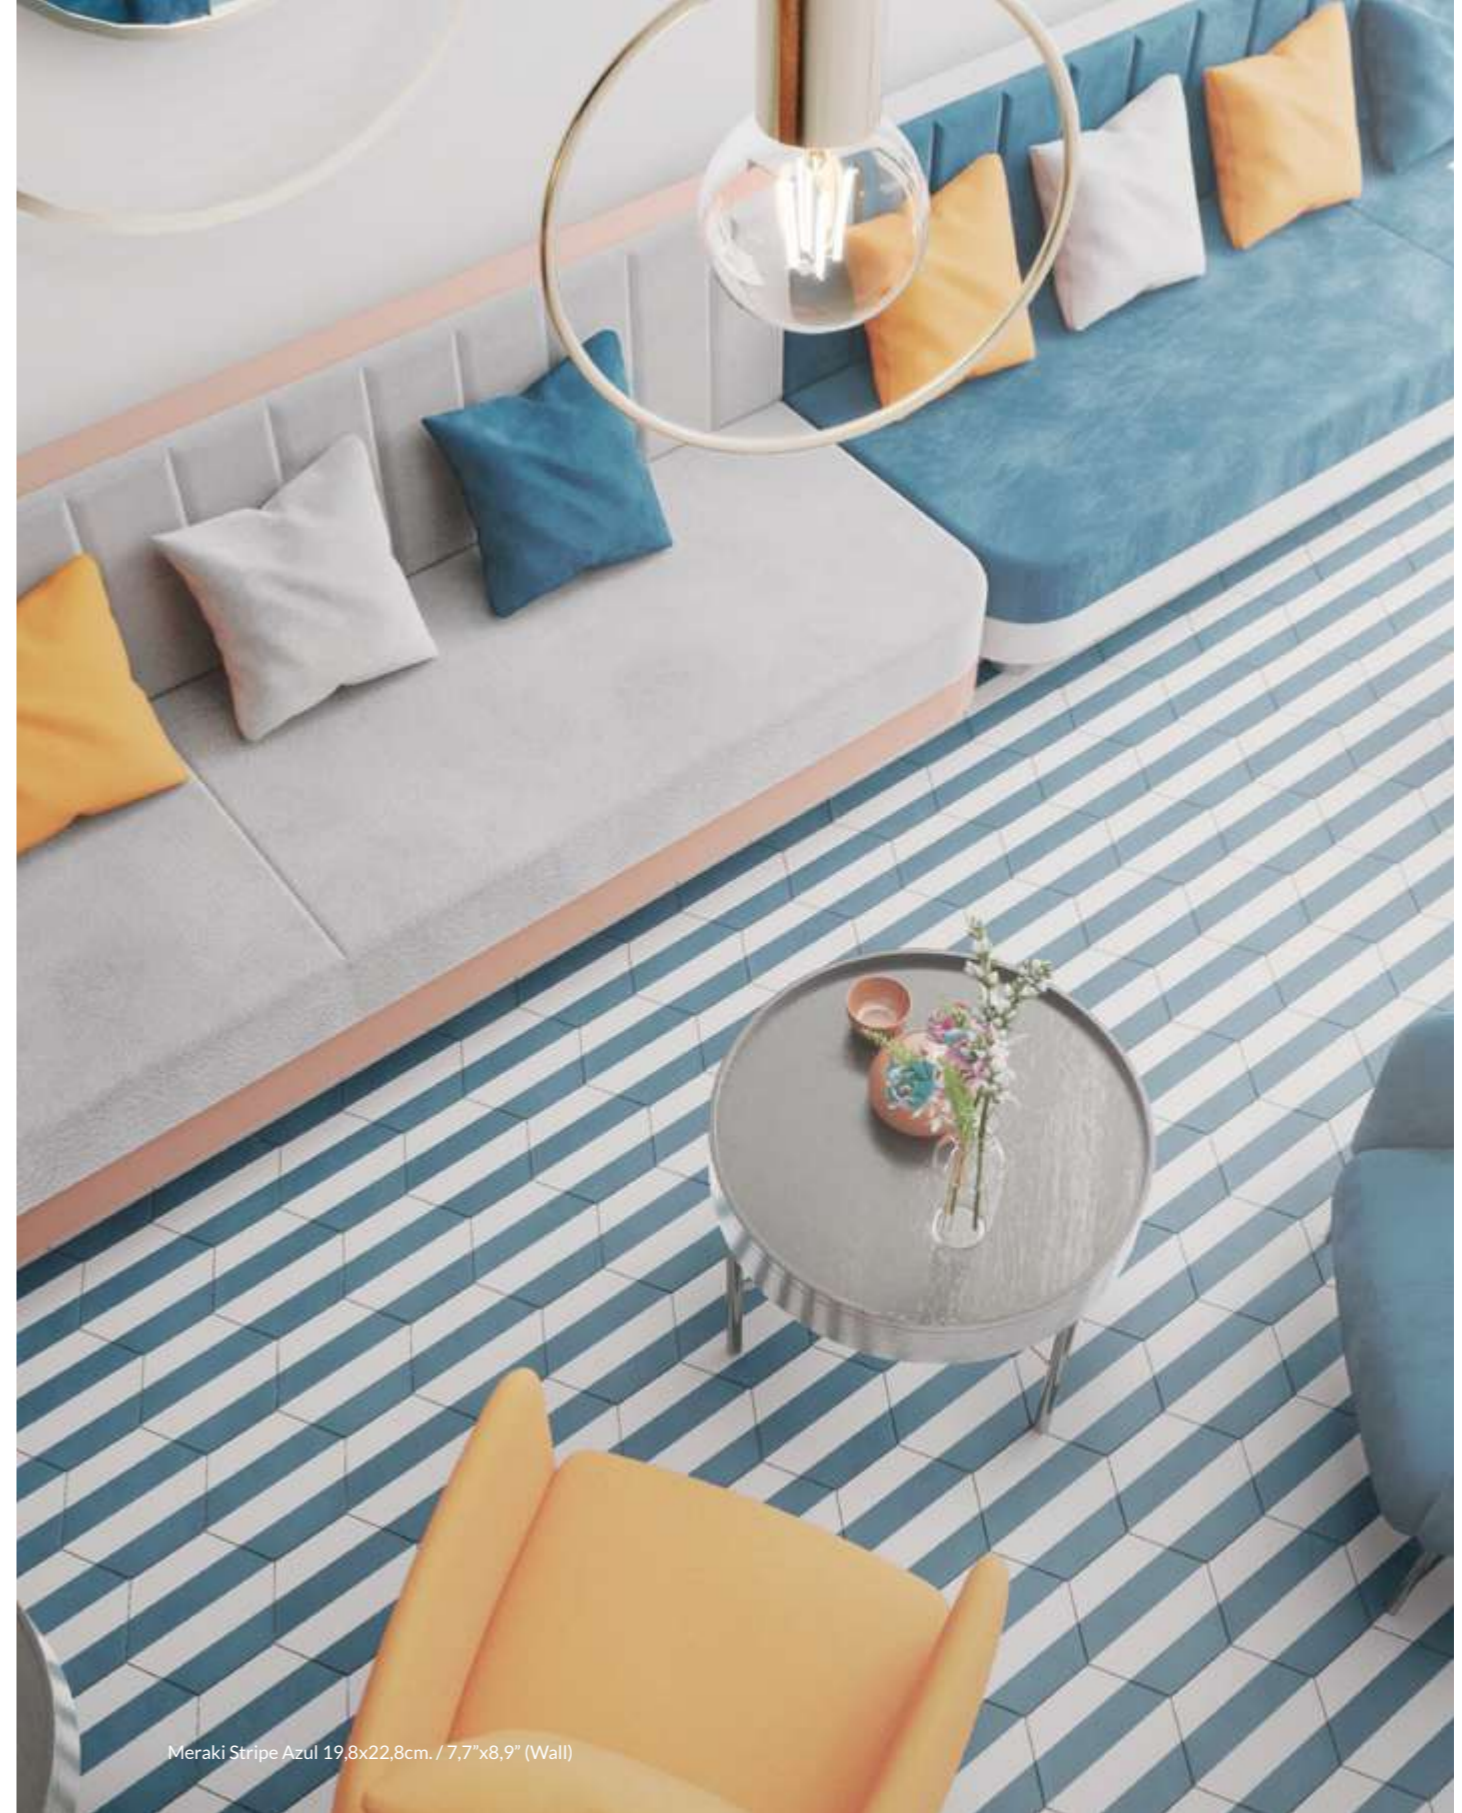

Meraki Stripe Azul 19,8x22,8cm. / 7,7"x8,9" (Wall)