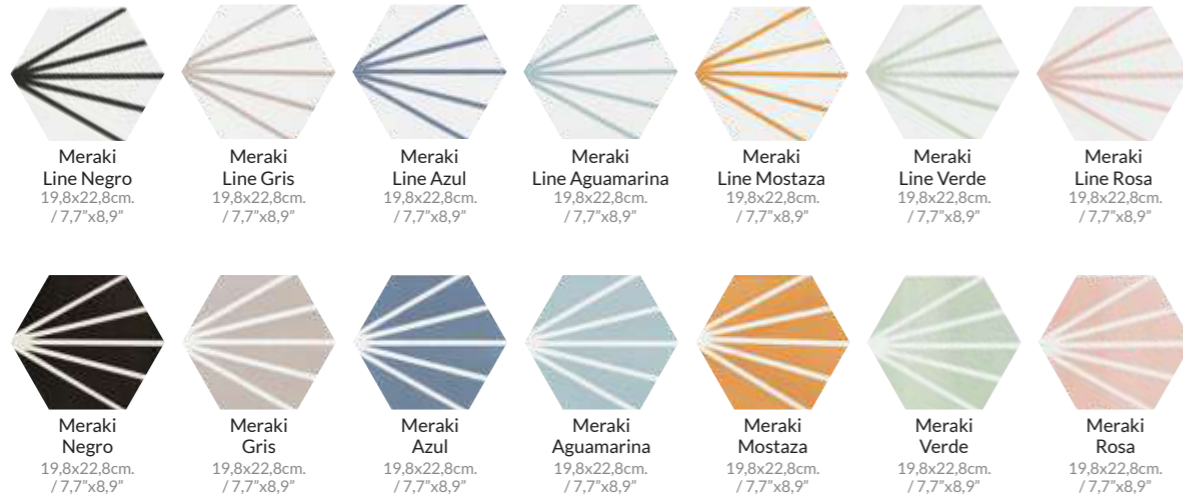

Meraki

PORCELAIN TILES

Meraki Line Verde 19,8x22,8cm. / 7,7"x8,9" (Floor)

Available Colours

Meraki Line Negro
19,8x22,8cm.
/ 7,7"x8,9"

Meraki Line Gris
19,8x22,8cm.
/ 7,7"x8,9"

Meraki Line Azul
19,8x22,8cm.
/ 7,7"x8,9"

Meraki Line Aguamarina
19,8x22,8cm.
/ 7,7"x8,9"

Meraki Line Mostaza
19,8x22,8cm.
/ 7,7"x8,9"

Meraki Line Verde
19,8x22,8cm.
/ 7,7"x8,9"

Meraki Line Rosa
19,8x22,8cm.
/ 7,7"x8,9"

Meraki Negro
19,8x22,8cm.
/ 7,7"x8,9"

Meraki

PORCELAIN TILES

Meraki Stripe Rosa 19,8x22,8cm. / 7,7"x8,9" (Wall)

Available Colours

- Meraki Stripe Negro**
19,8x22,8cm.
/ 7,7"x8,9"
- Meraki Stripe Gris**
19,8x22,8cm.
/ 7,7"x8,9"
- Meraki Stripe Azul**
19,8x22,8cm.
/ 7,7"x8,9"
- Meraki Stripe Aguamarina**
19,8x22,8cm.
/ 7,7"x8,9"
- Meraki Stripe Mostaza**
19,8x22,8cm.
/ 7,7"x8,9"
- Meraki Stripe Verde**
19,8x22,8cm.
/ 7,7"x8,9"
- Meraki Stripe Rosa**
19,8x22,8cm.
/ 7,7"x8,9"

Meraki Base Agumarina & Meraki Aguamarina 19,8x22,8cm. / 7,7"x8,9" (Floor)

Meraki

Meraki Verde 19,8x22,8cm. / 7,7"x8,9" (Wall)