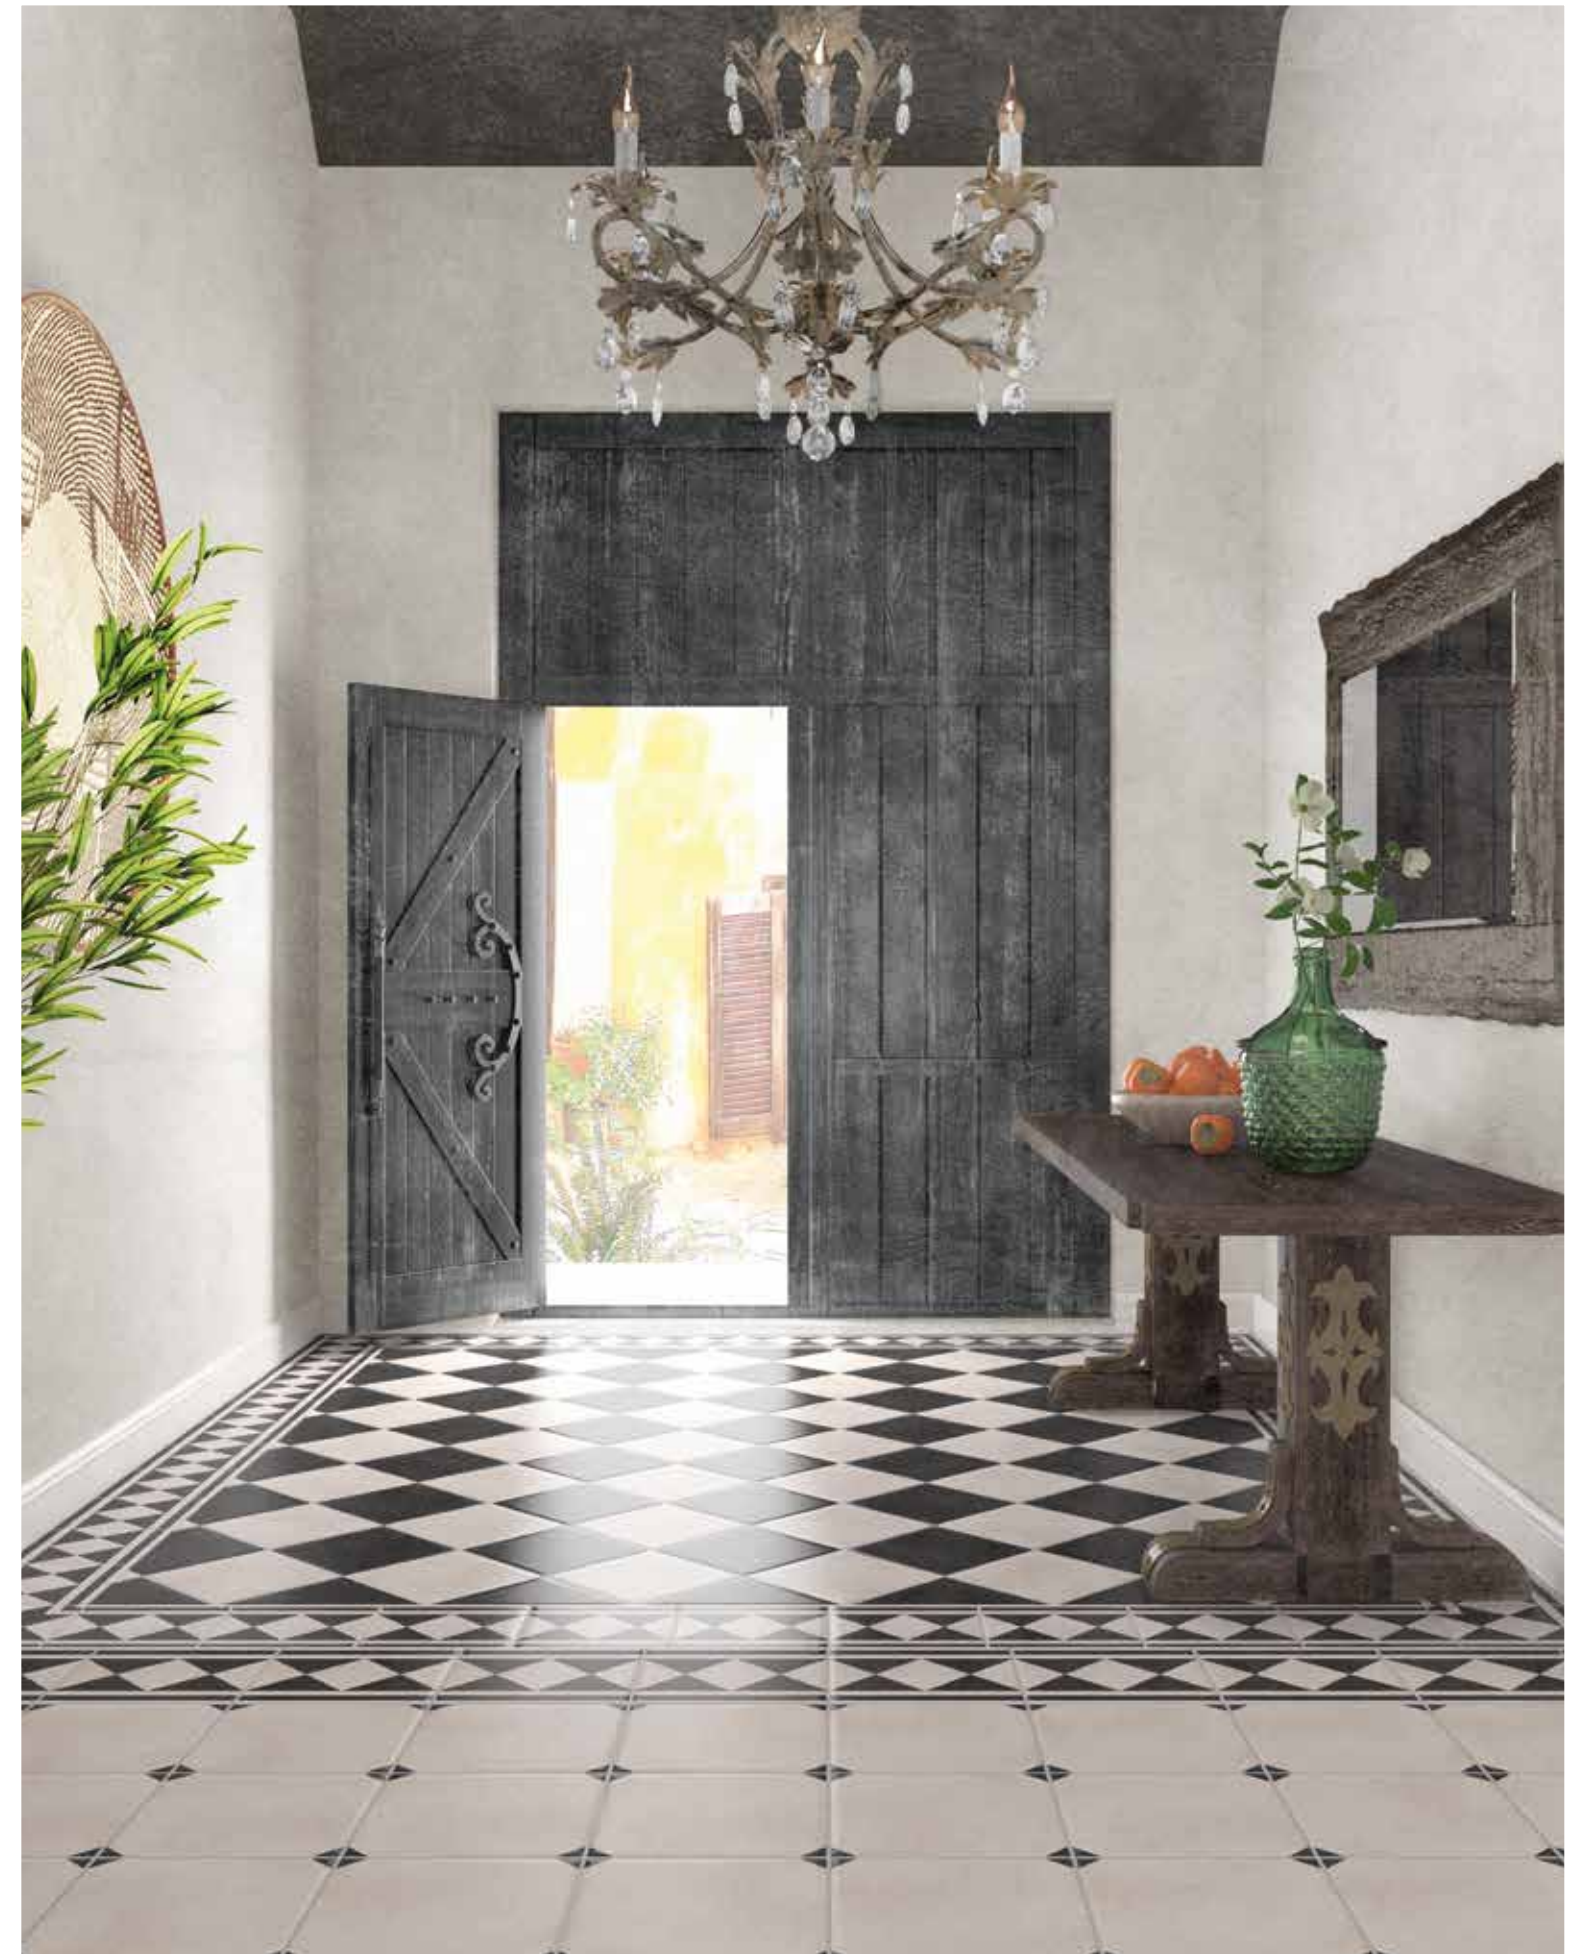

Barroco Base Blanco & Negro, B/N 007, B/N 018 & B/N 019 22,5x22,5cm_8,9"x8,9"