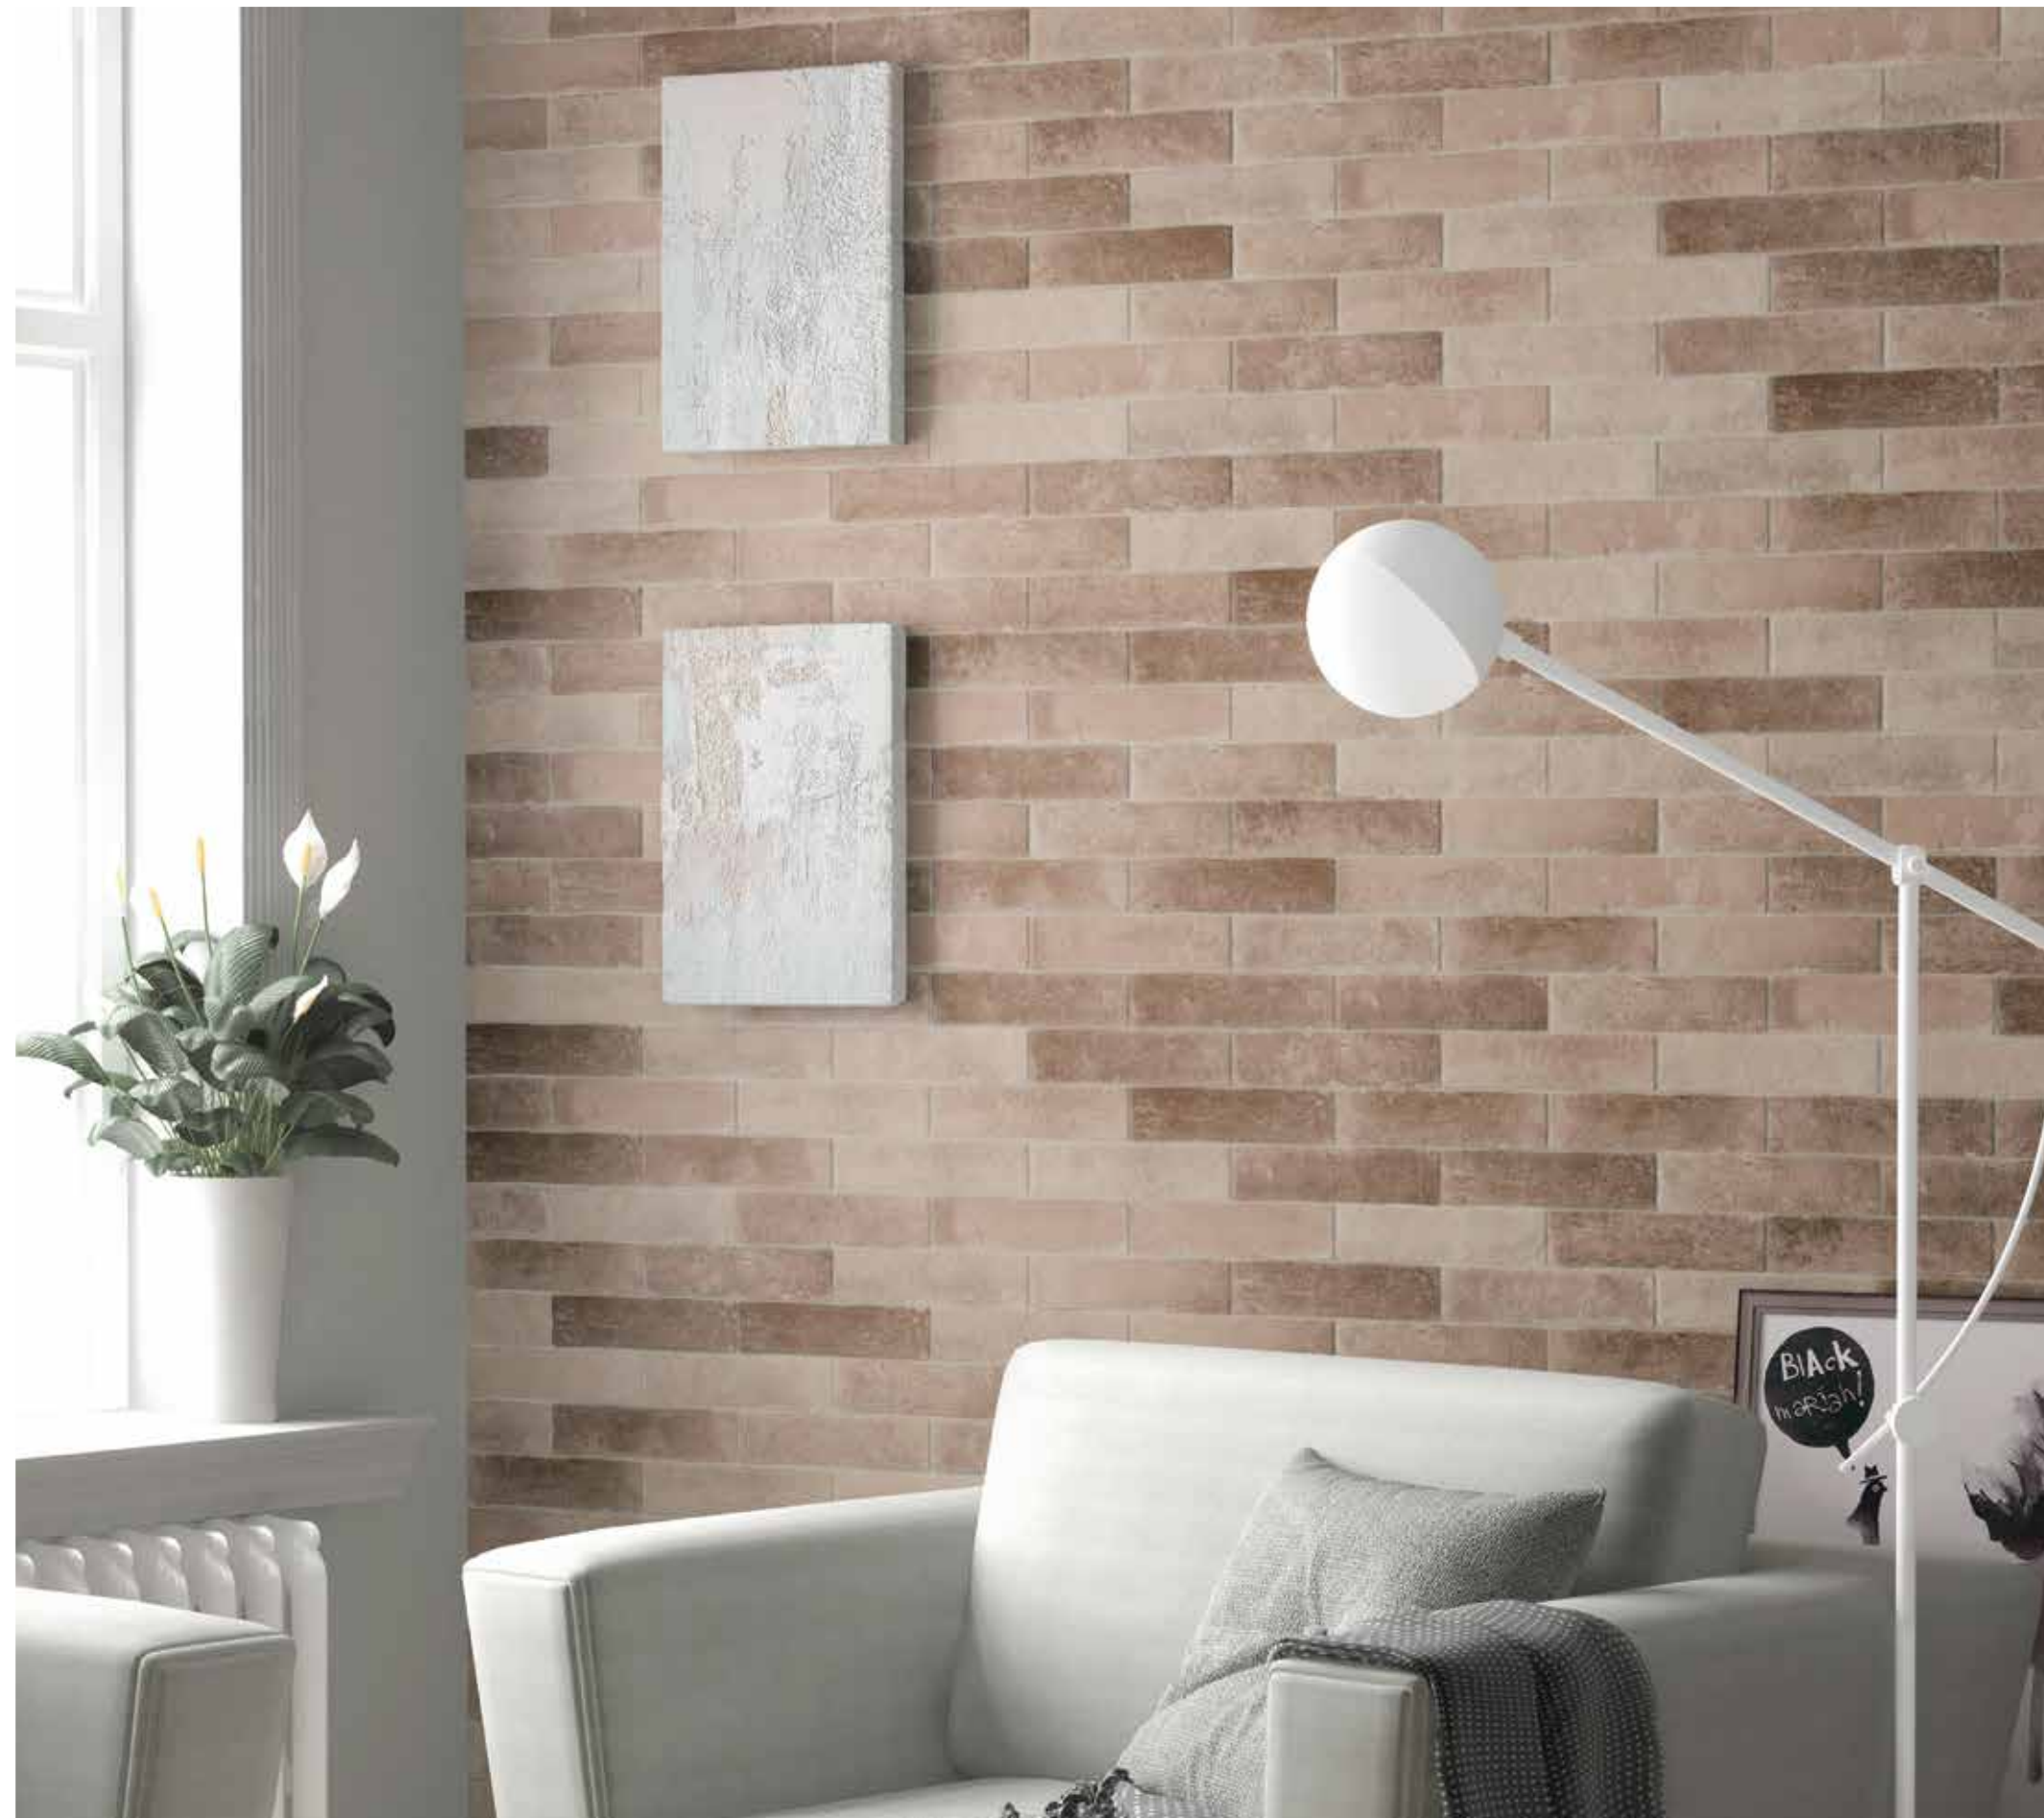

# MADRAZO

Porcelain Tiles

└ Madrazo Grey 7x28cm\_2,8"x11"

└ Madrazo Pearl 7x28cm\_2,8"x11"