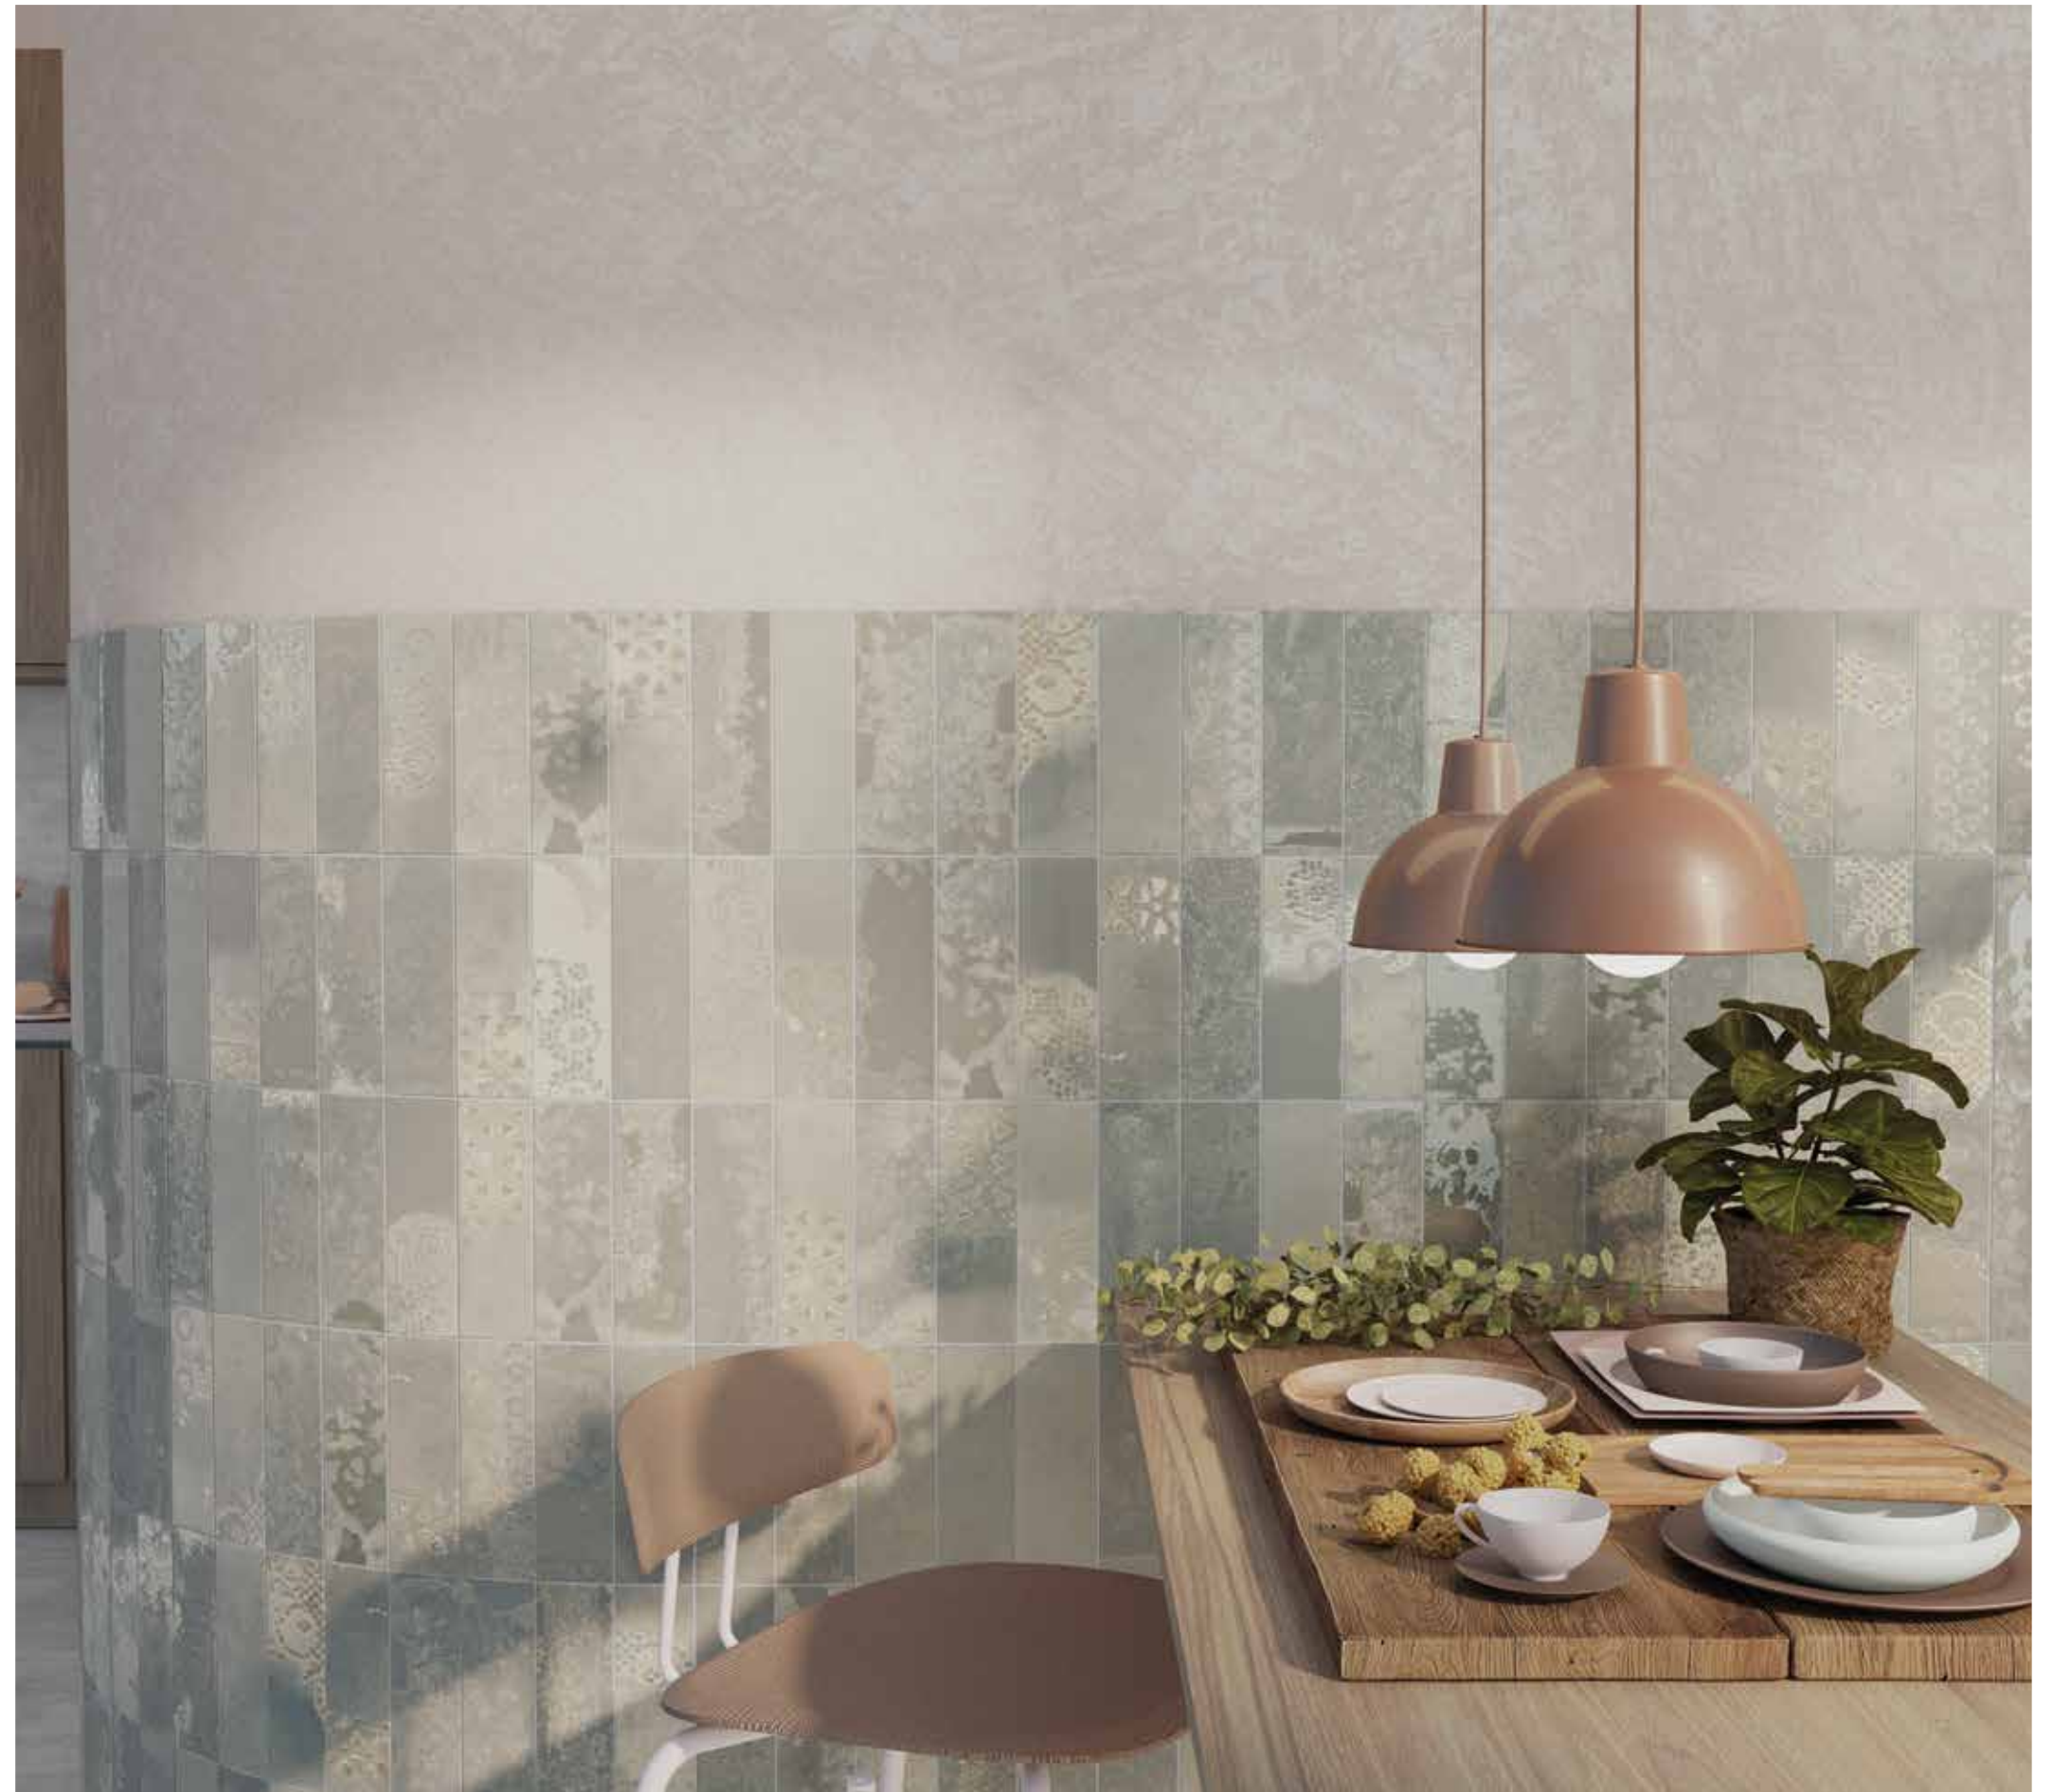

Tempo White 6,5x20cm_2,6"x7,9"