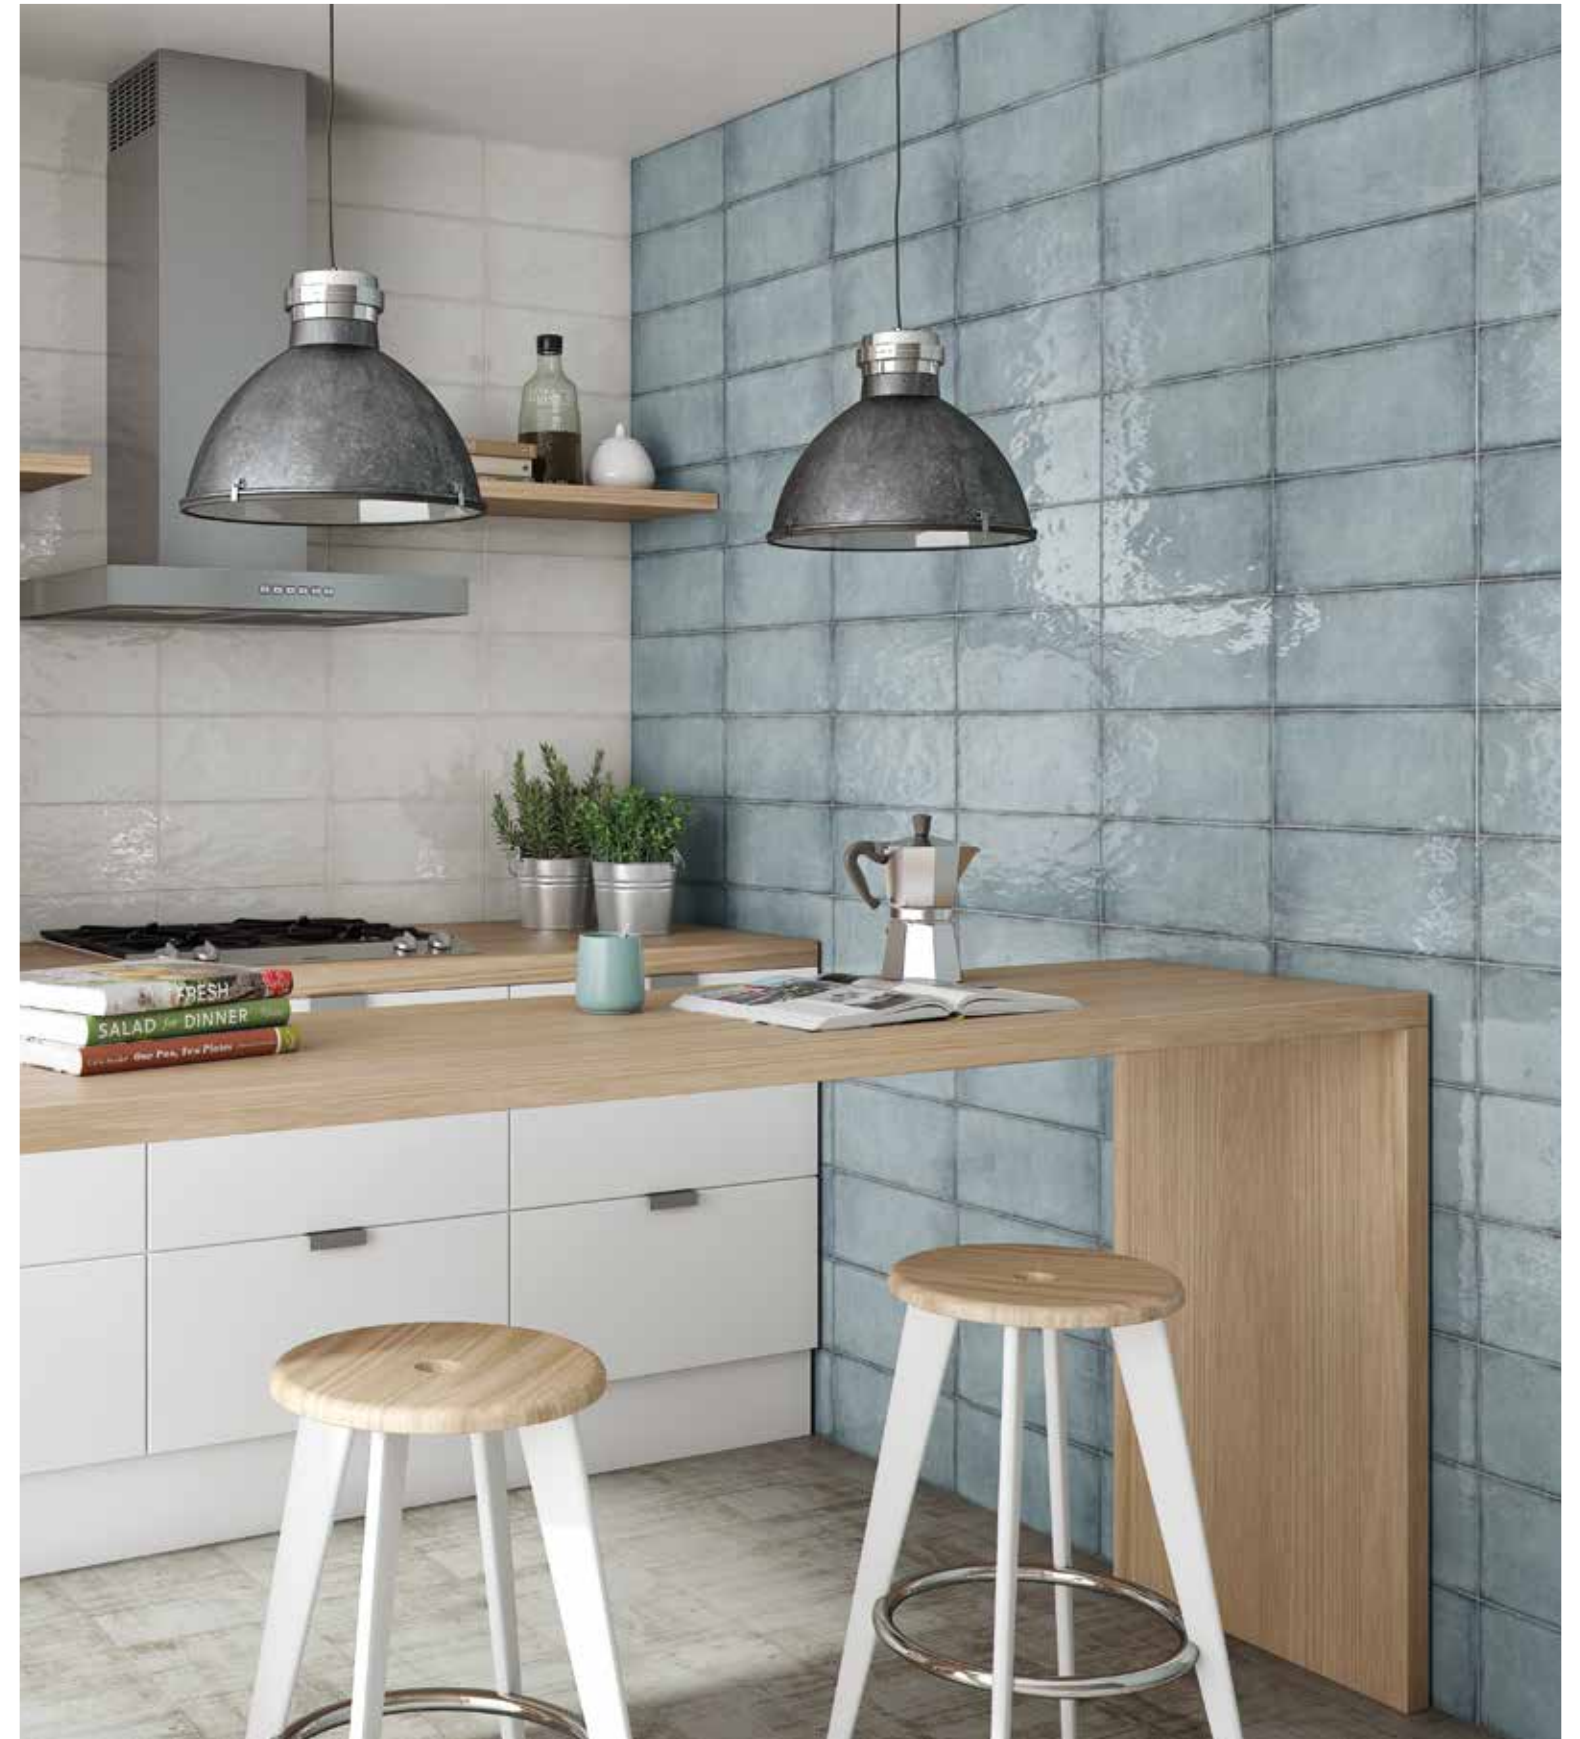

# IRIS

Porcelain Tiles

└ Iris Marron 15x31,6cm\_5,9"x12,4"

└ Iris Azul 15x31,6cm\_5,9"x12,4"

└ Iris Beige 15x31,6cm\_5,9"x12,4"

└ Iris Blanco & Iris Aguamarina 15x31,6cm\_5,9"x12,4"

**KENZO**

Porcelain Tiles