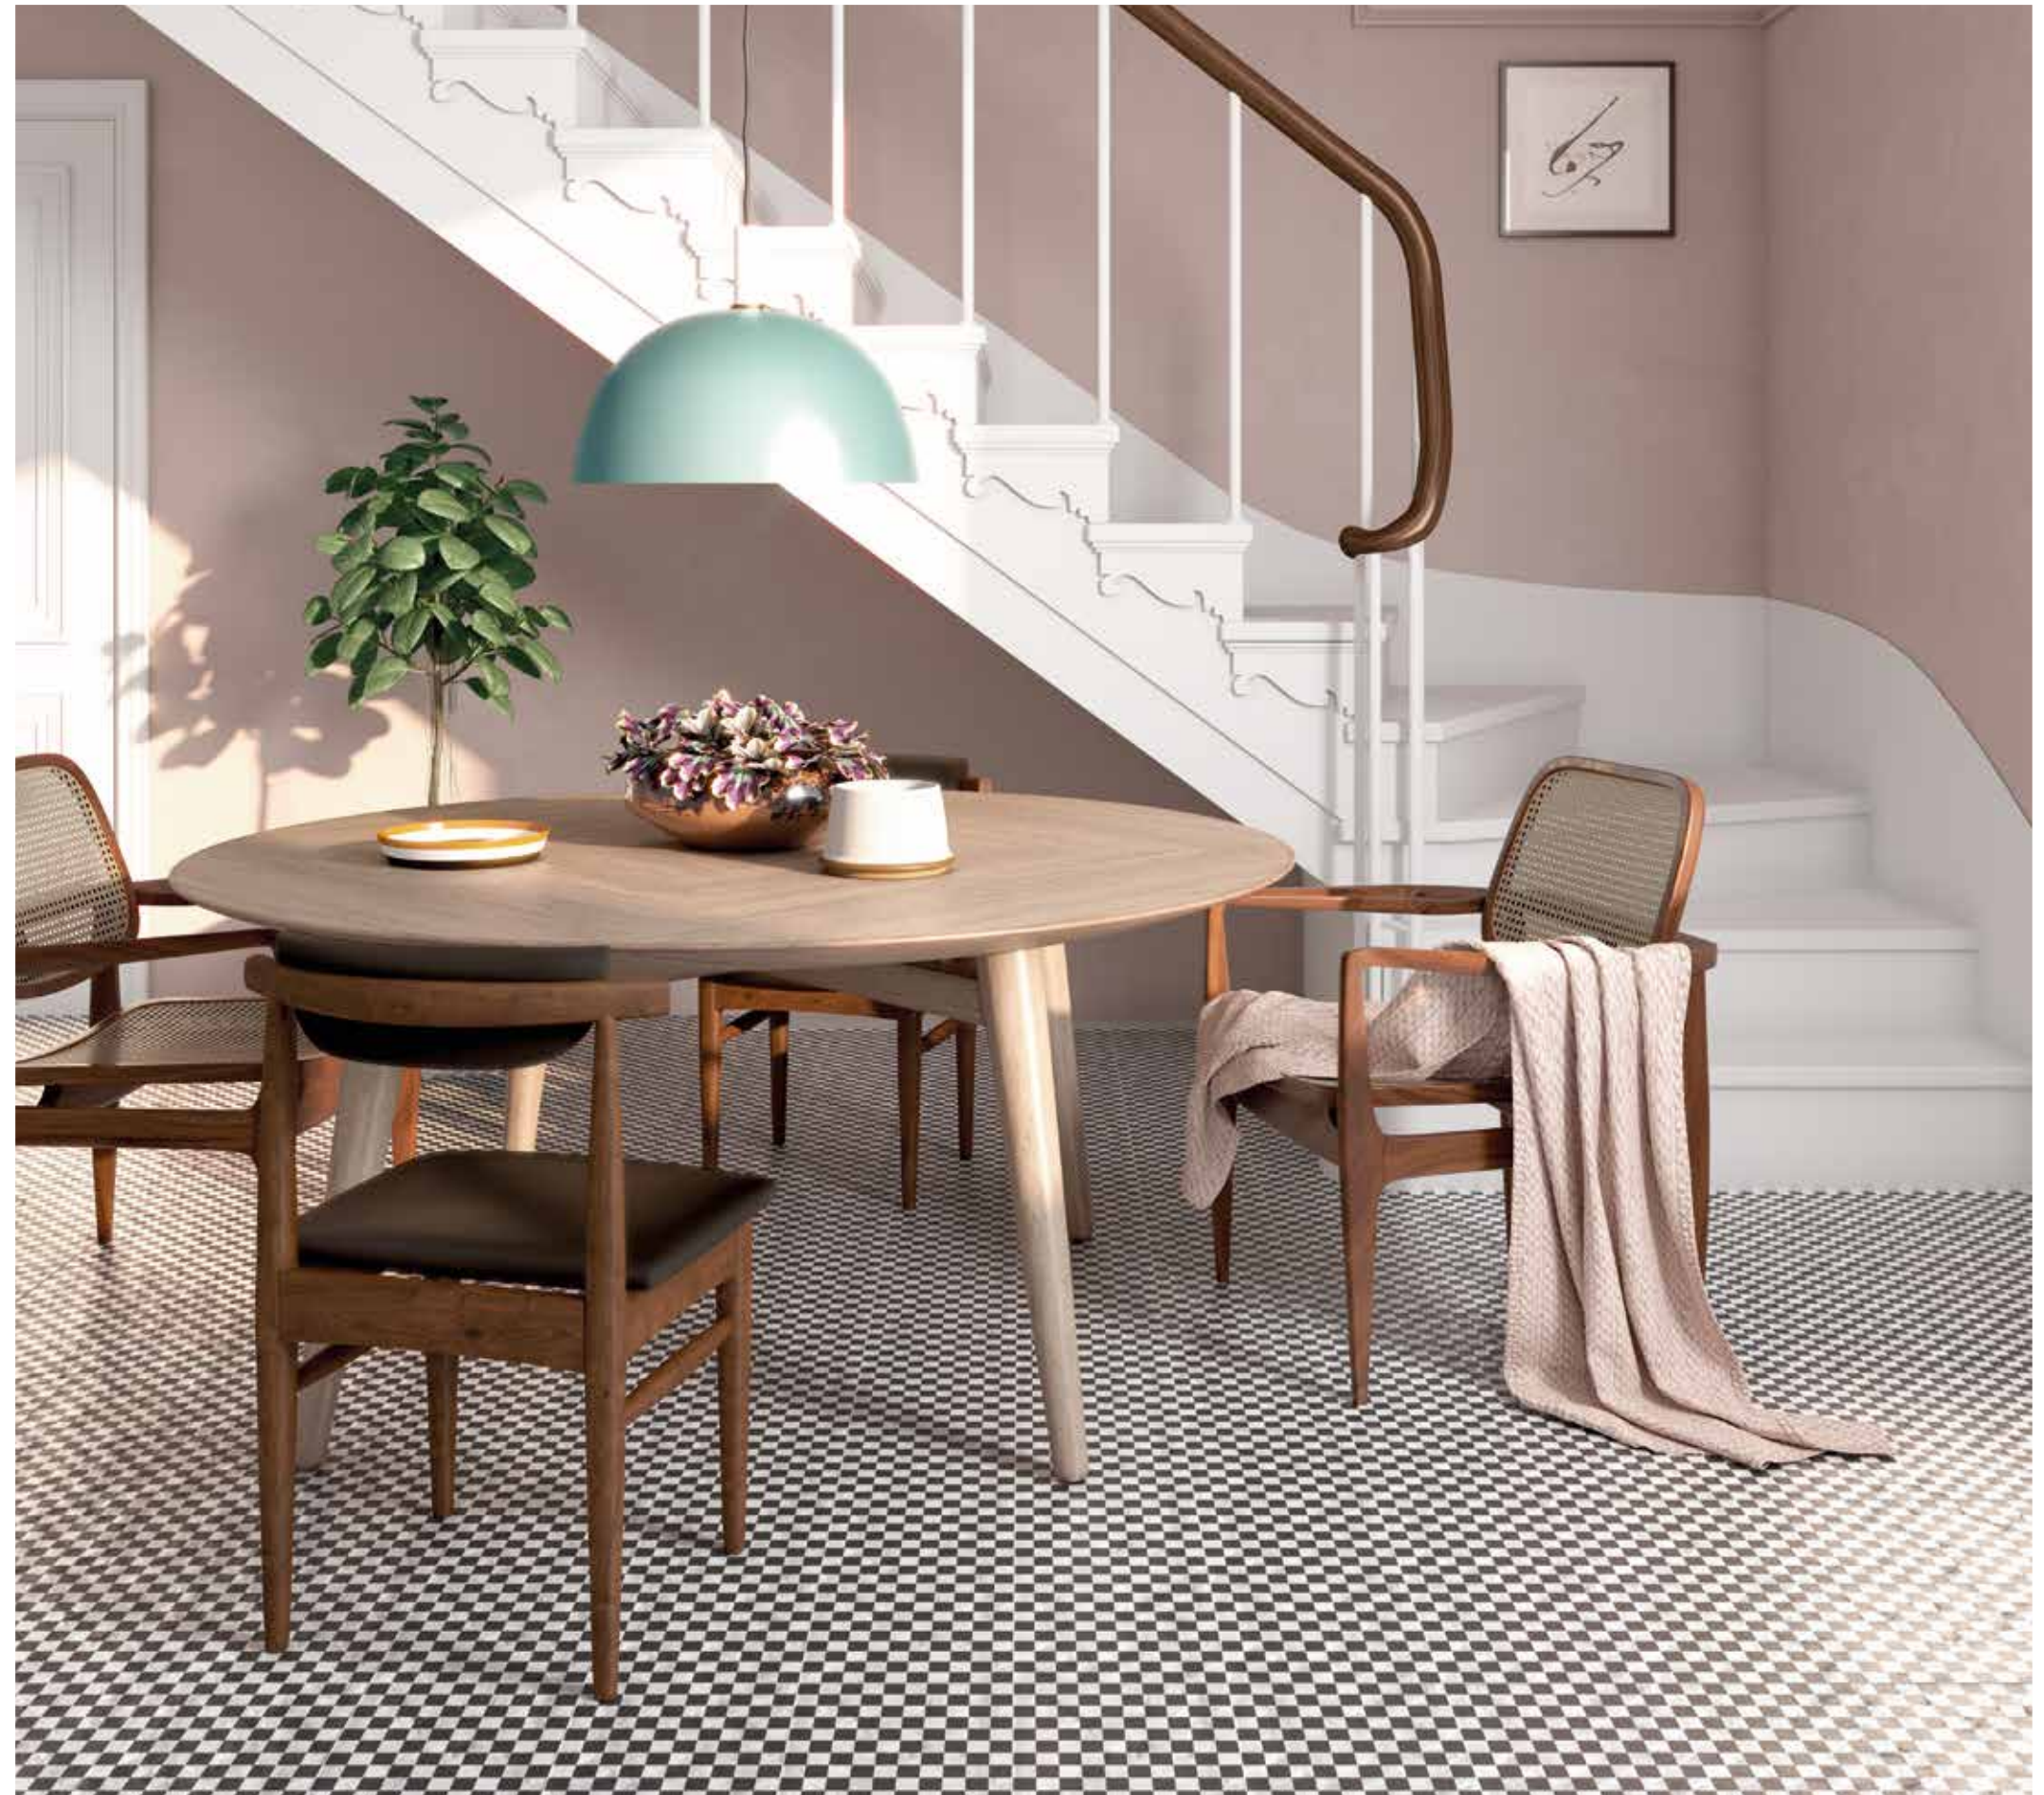

Modena Scacchiere B/N 22,5x22,5cm_8,9"x8,9"