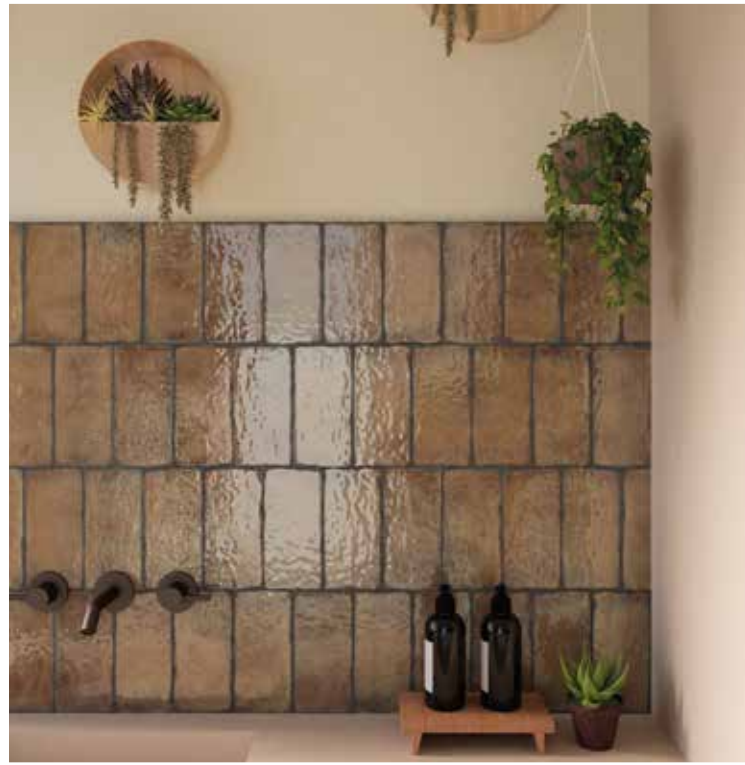

IRIS

Porcelain Tiles

└ Iris Marron 15x31,6cm_5,9"x12,4"