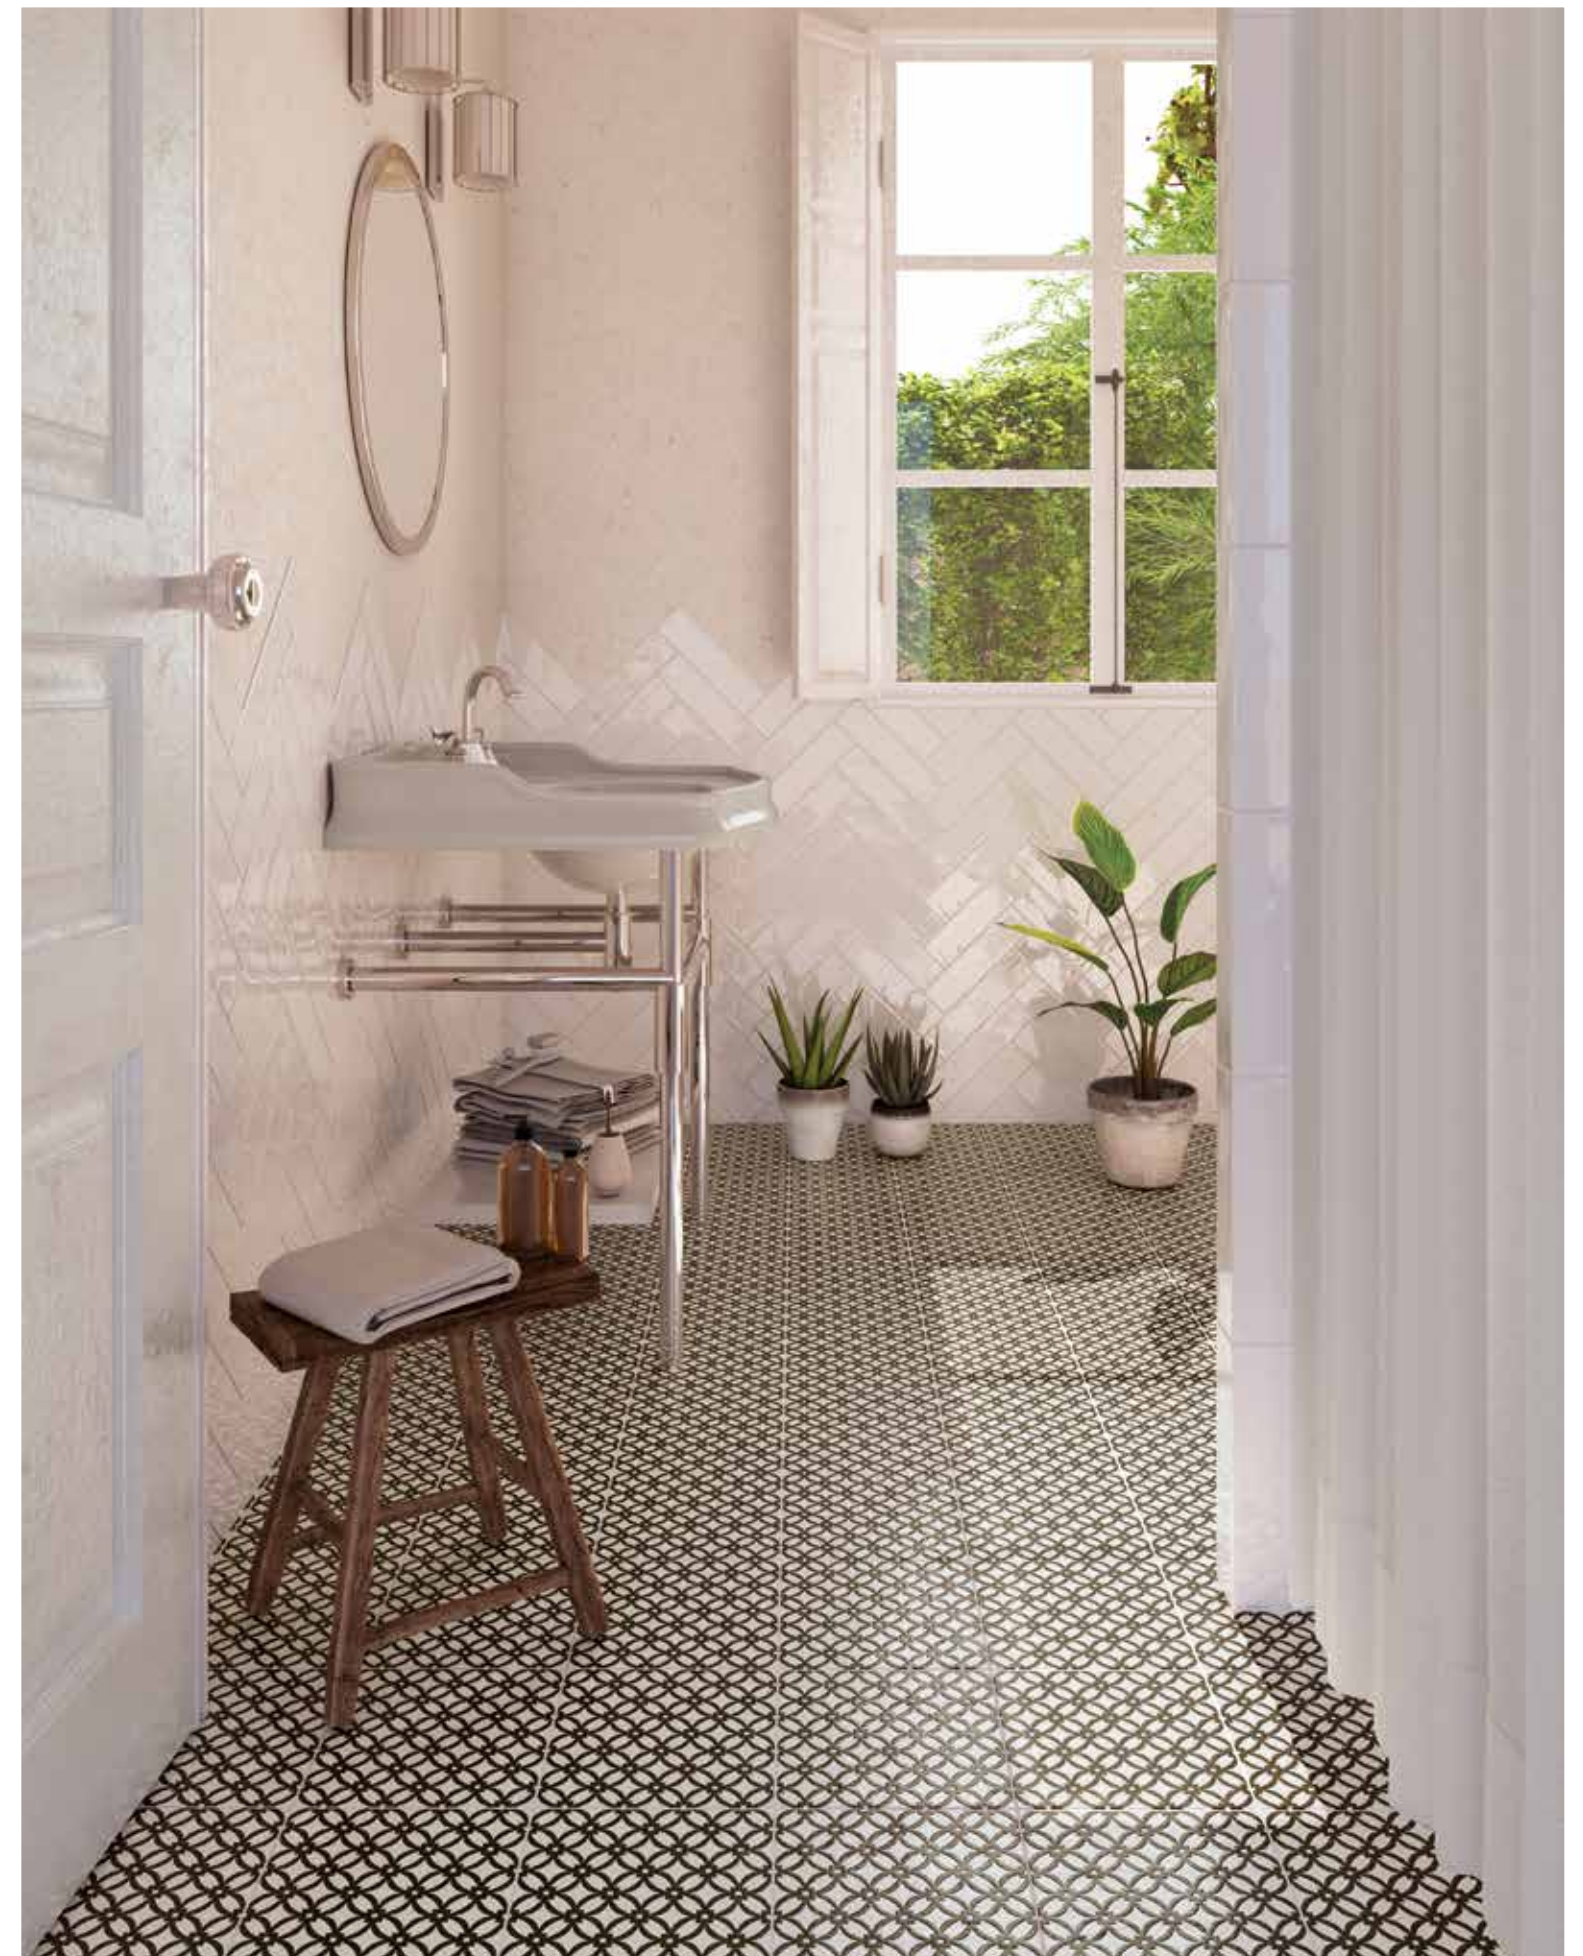

Modena Griglia B/N 22,5x22,5cm_8,9"x8,9" & Bellini Blanco Retro 7,5x30cm_2,9"x11,8"