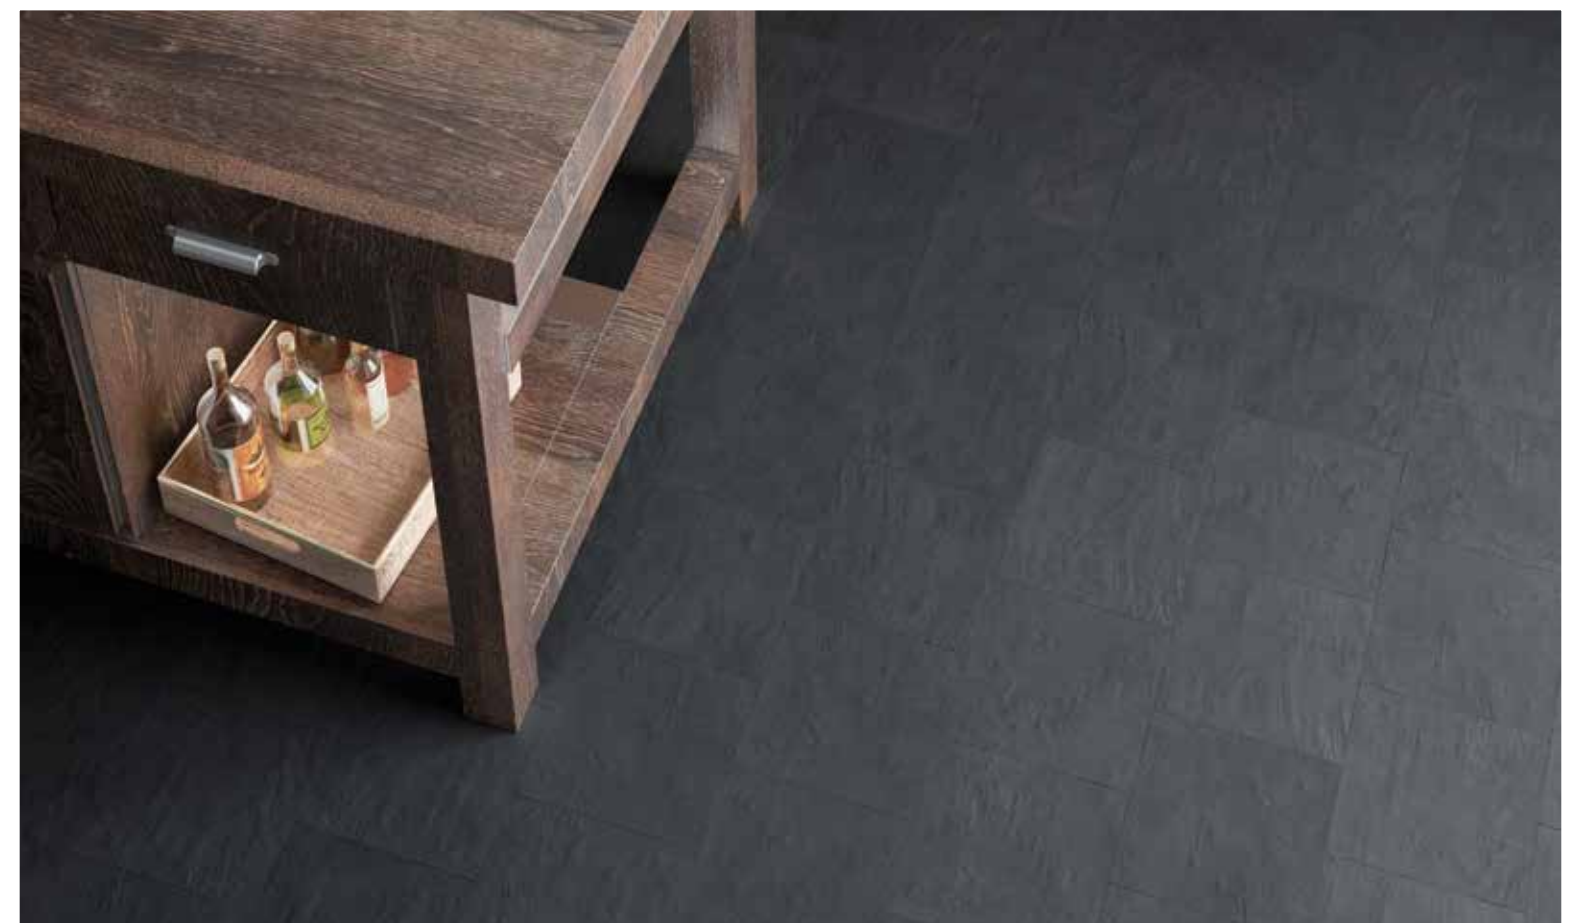

# MITTE

Porcelain Tiles

└ Mitte Gris 6,5x20cm\_2,6"x7,9"

└ Mitte Verde 6,5x20cm\_2,6"x7,9"

└ Mitte Ocean 6,5x20cm\_2,6"x7,9"

└ Mitte Negro 22,5x22,5cm\_8,9"x8,9"