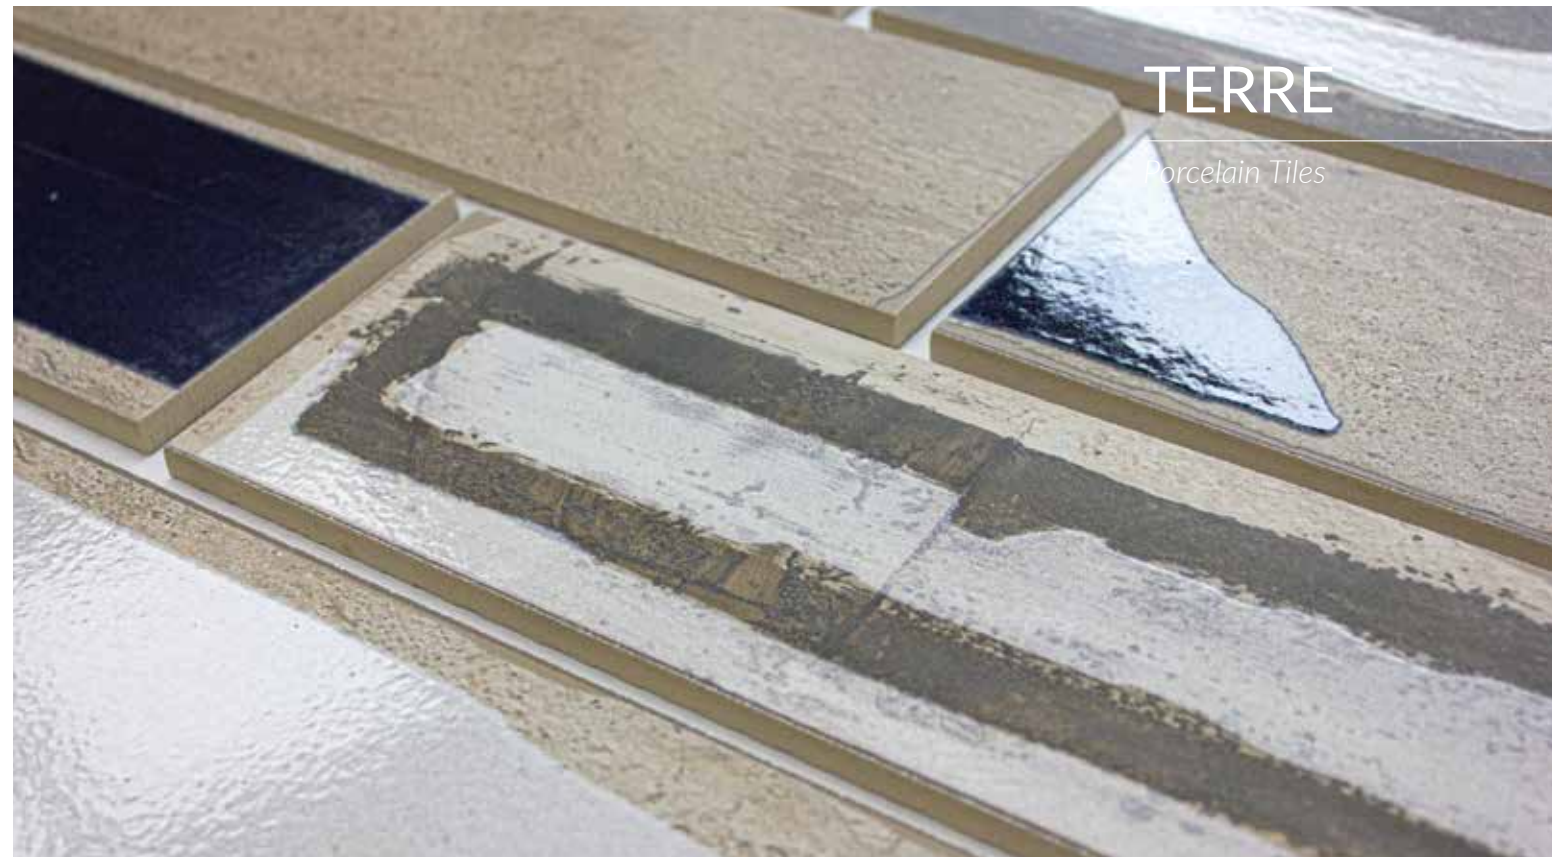

# POLAR

Porcelain Tiles

└ Polar Blue 10x30cm\_3,9"x11,8"

└ Polar Ice 10x30cm\_3,9"x11,8"