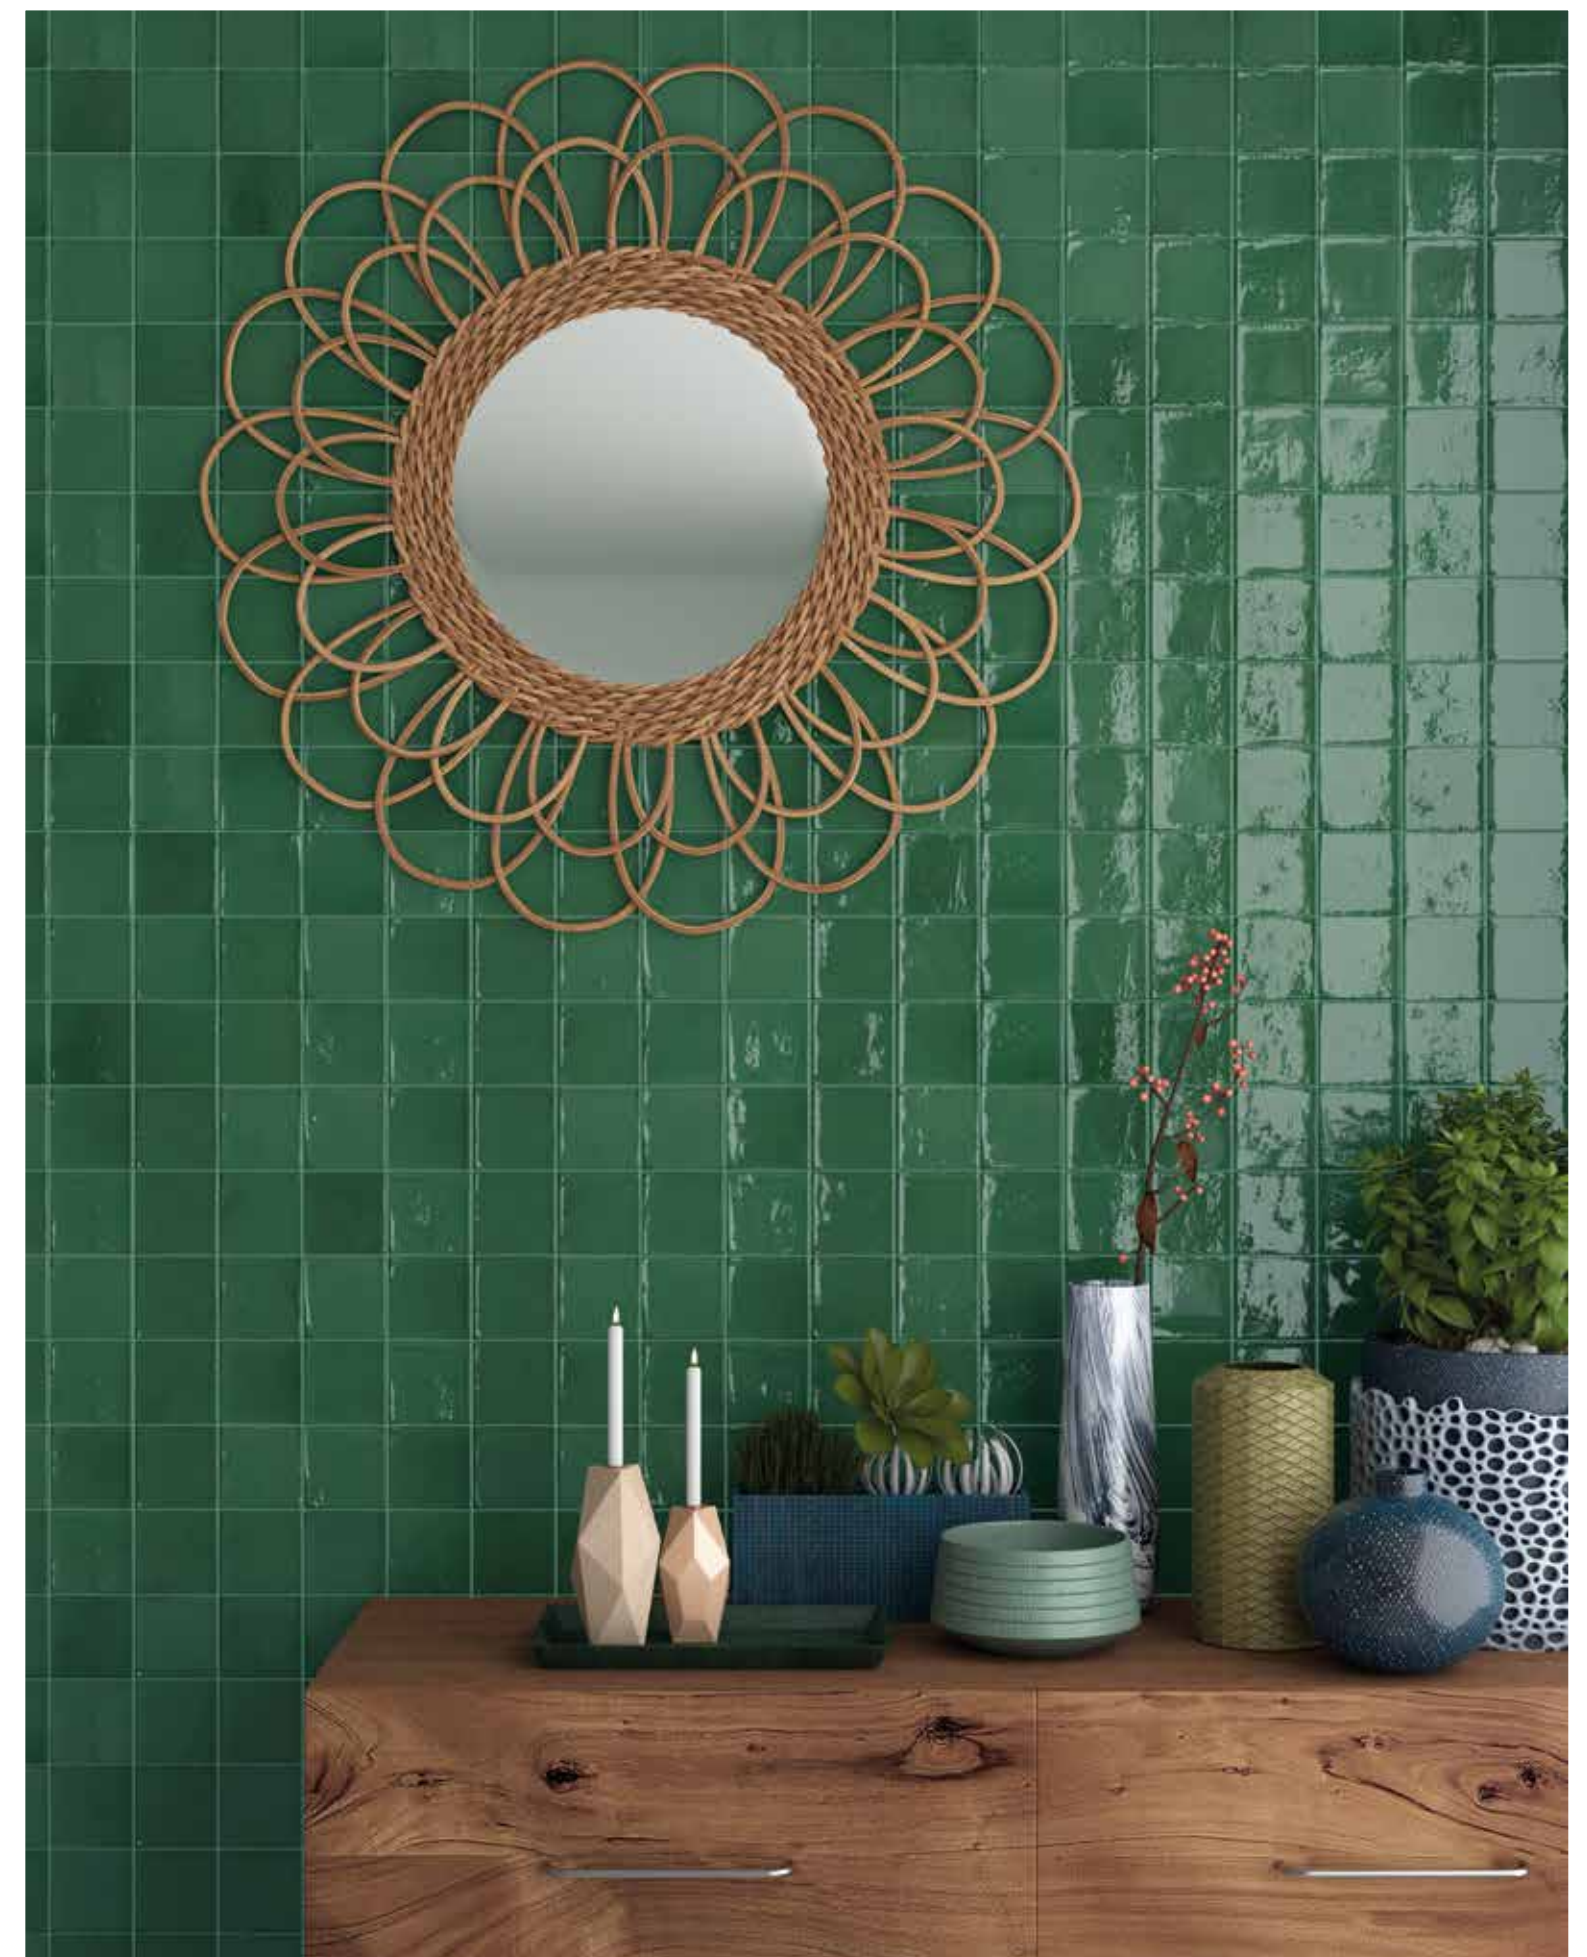

Iqono Green 20x40cm_7,9"x15,4"