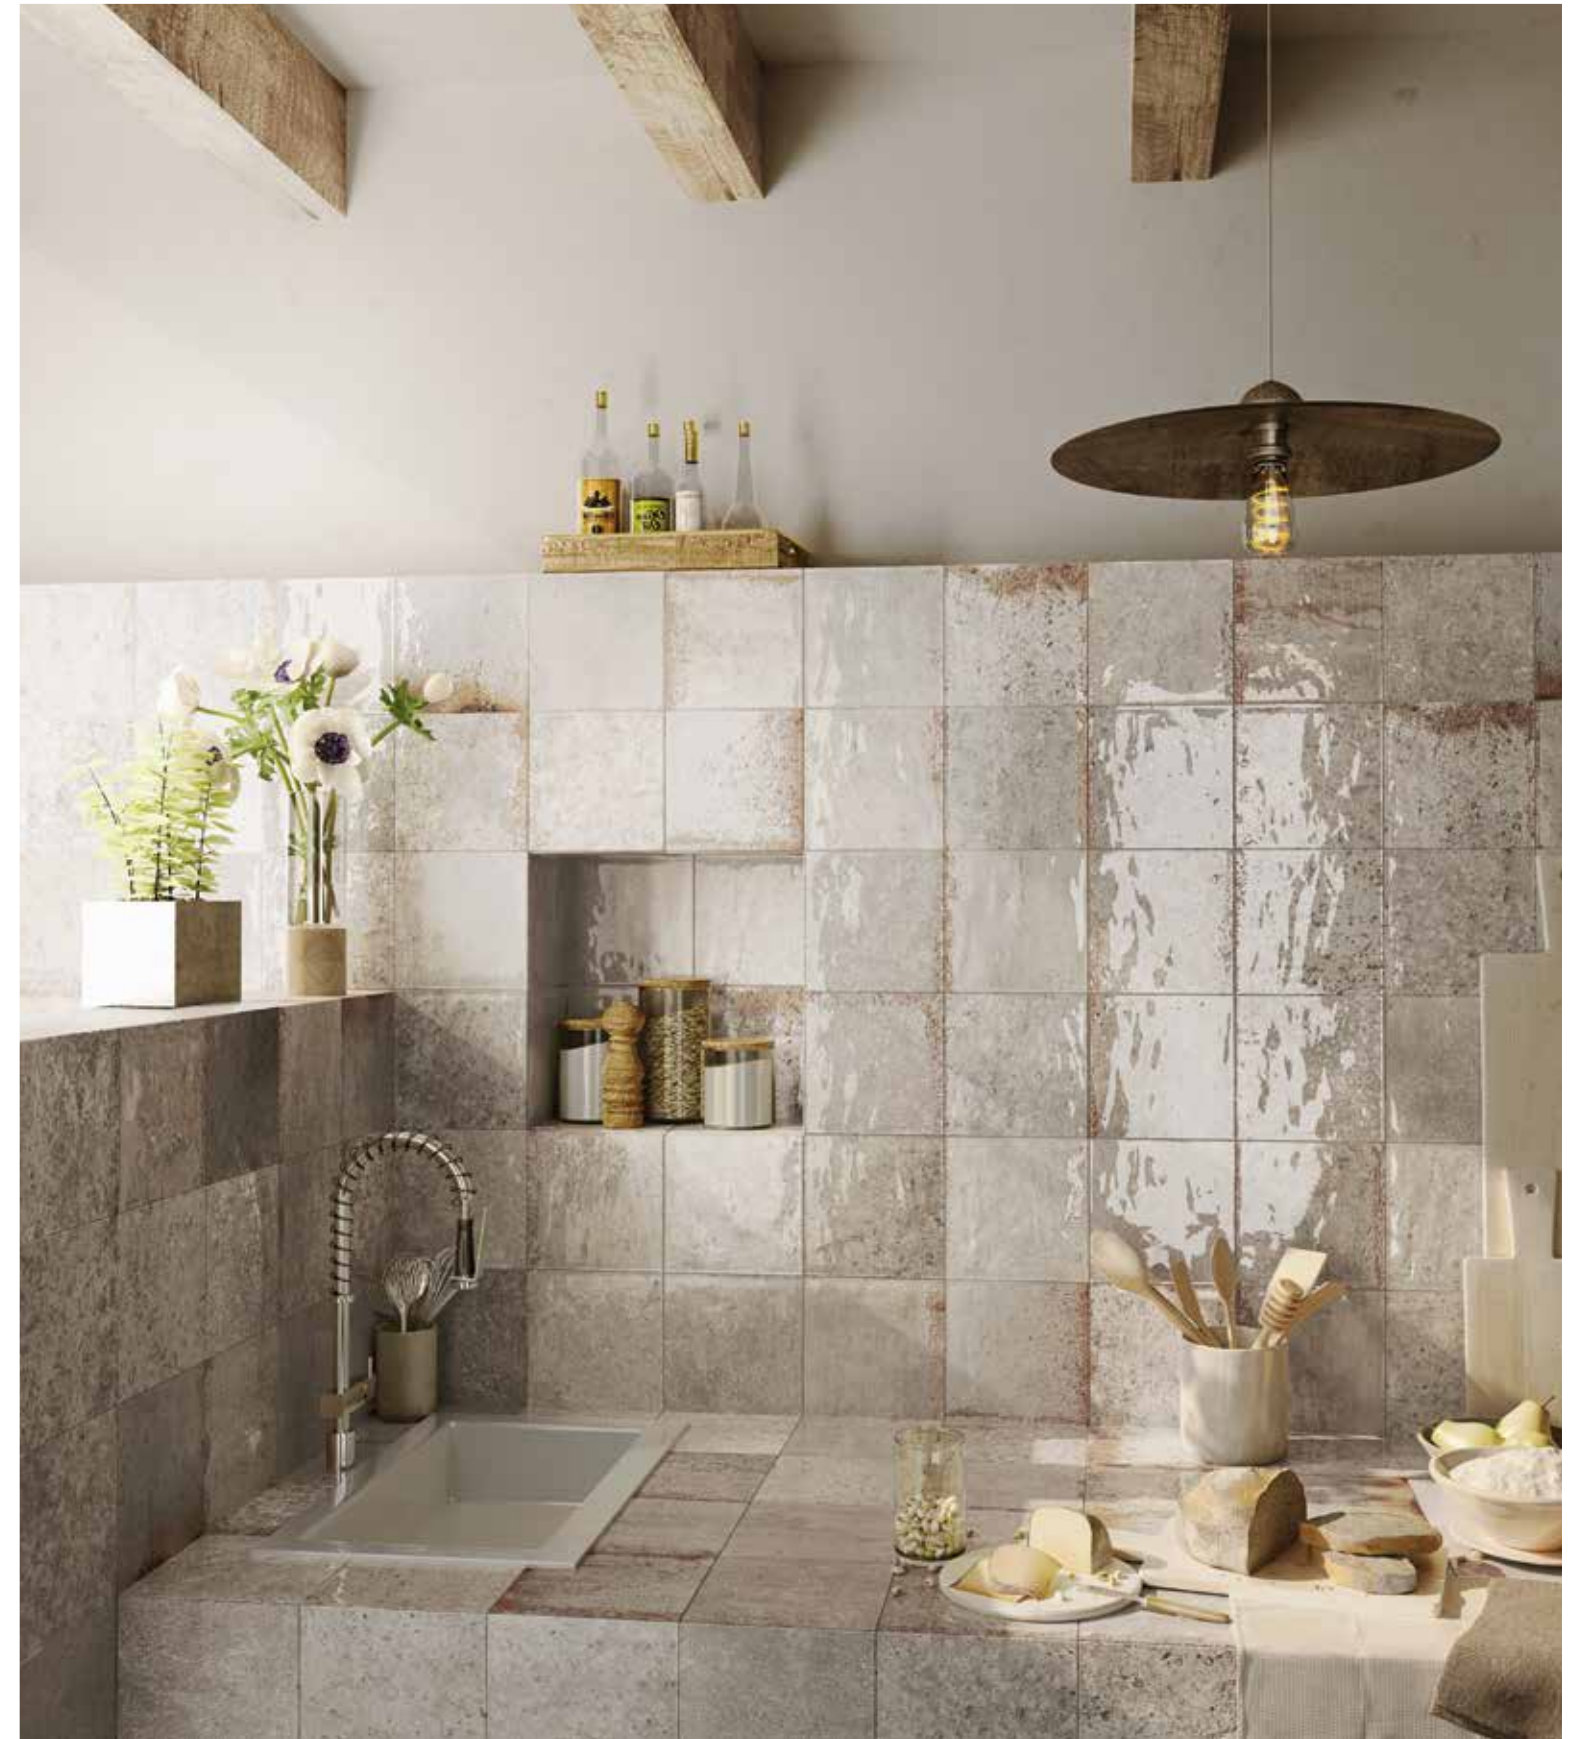

# CARMEN

Porcelain Tiles

└ Carmen Green 15x15cm\_5,9"x5,9"

└ Carmen White 7,5x30cm\_2,9"x11,8"

└ Carmen Blue 15x15cm\_5,9"x5,9"

└ Carmen Beige 7,5x30cm\_2,9"x11,8"

└ Carmen Grey 15x15cm\_5,9"x5,9"