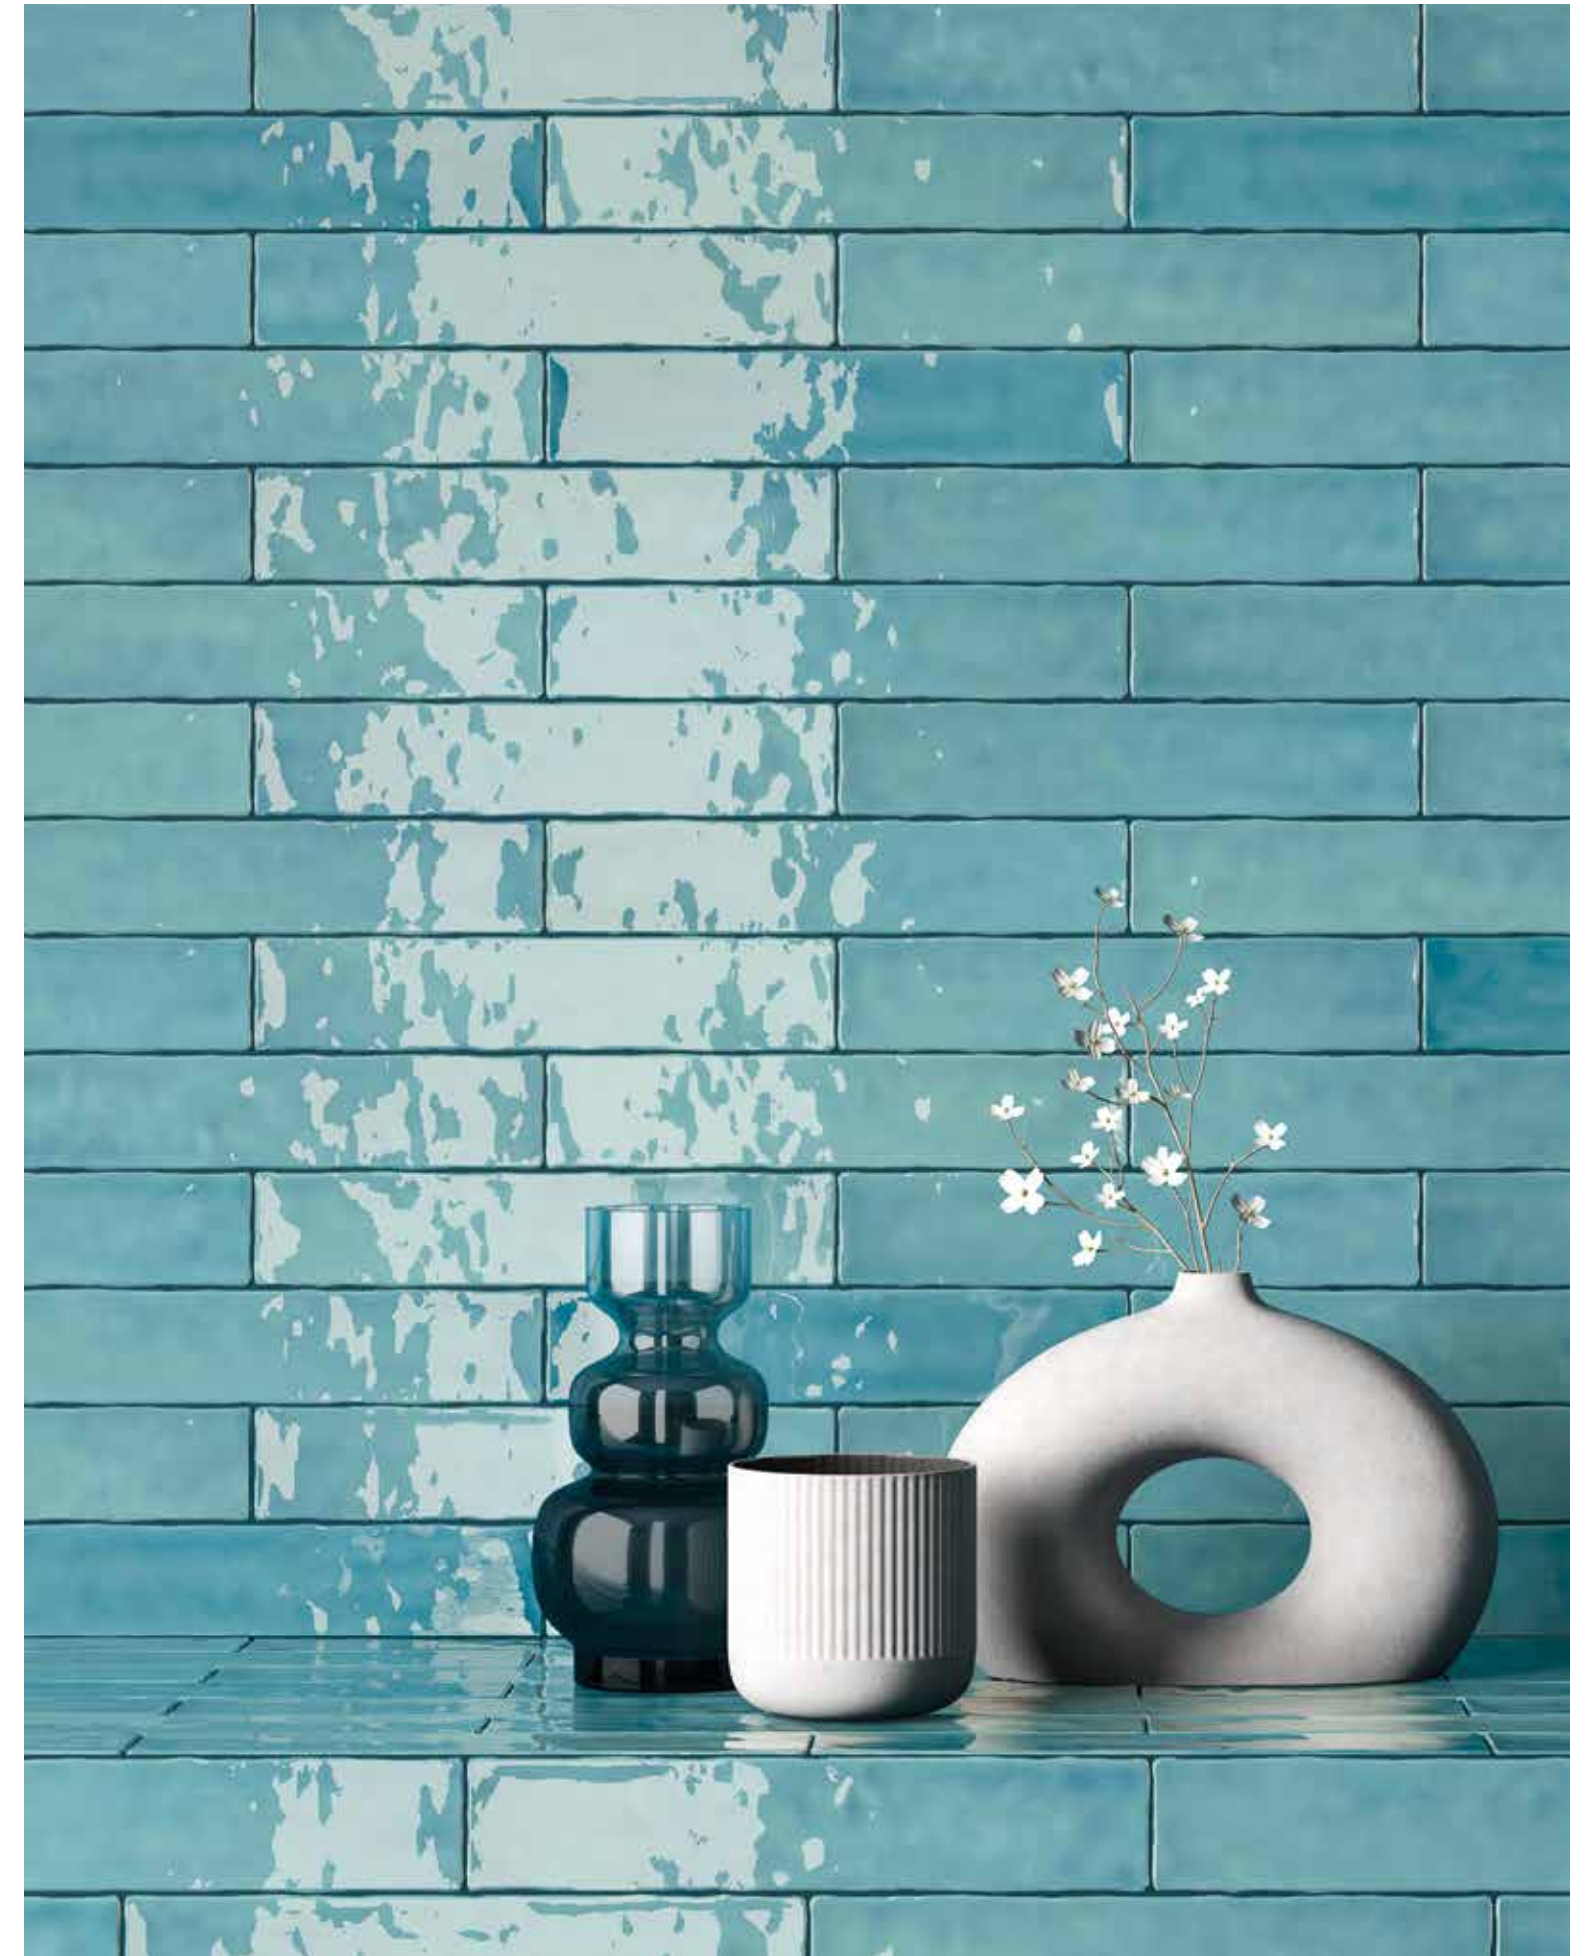

└ Saona Sky 5x25cm_1,9"x9,8"