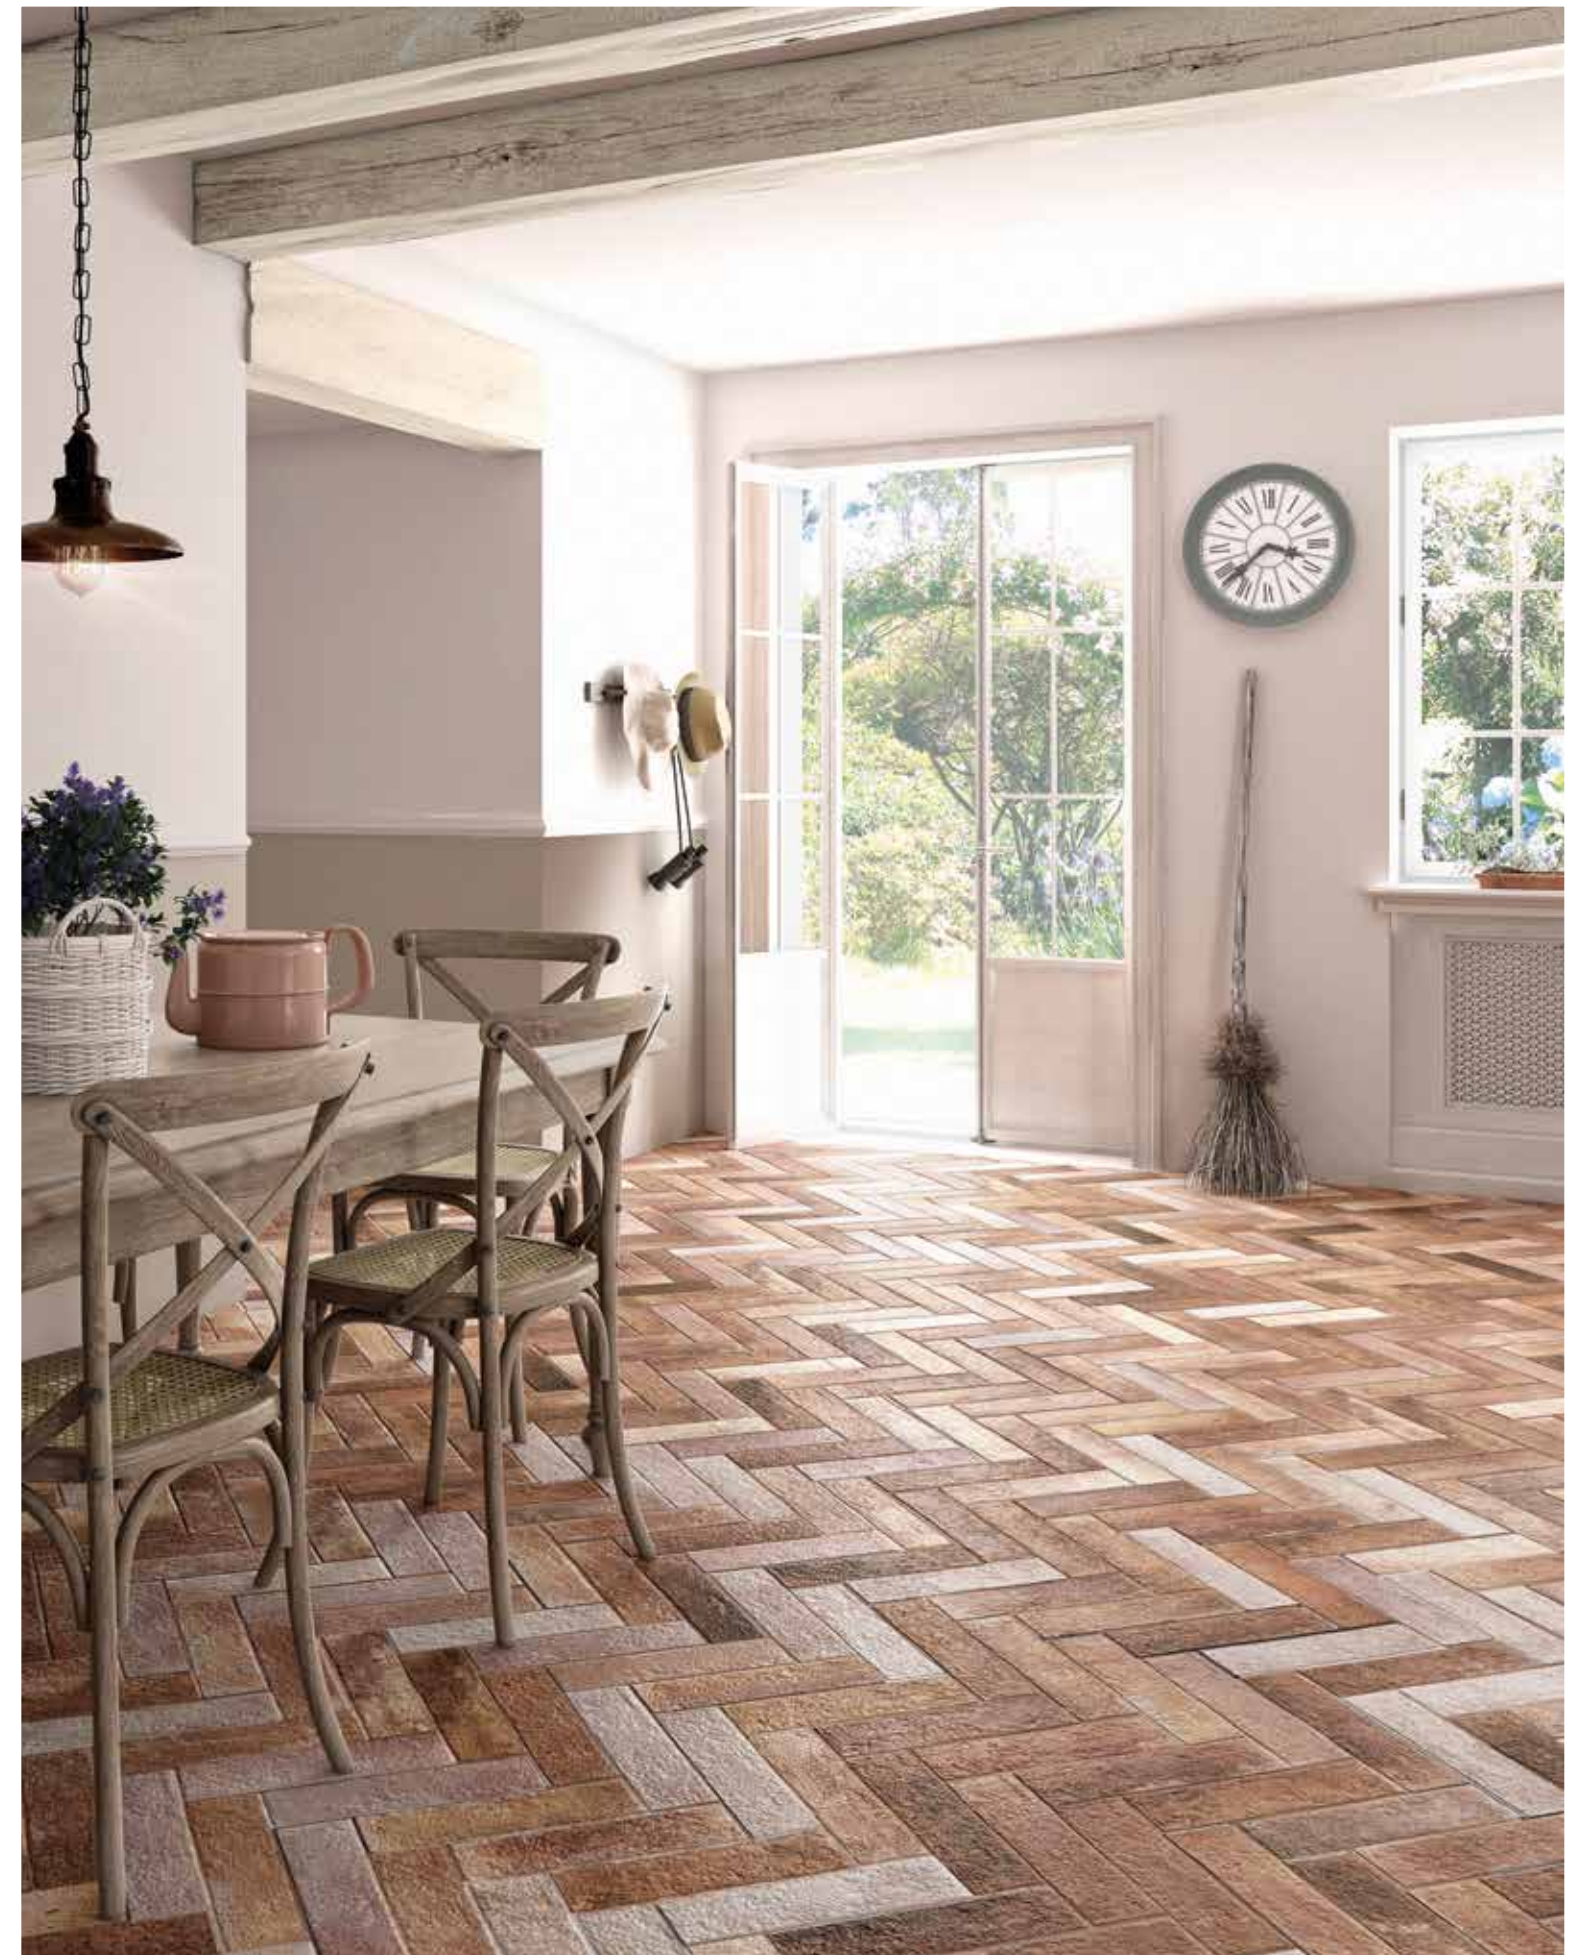

Tiziano Crema, Tiziano Orange, Tiziano Rust & Tiziano Umbral 7x28cm_2,8"x11"