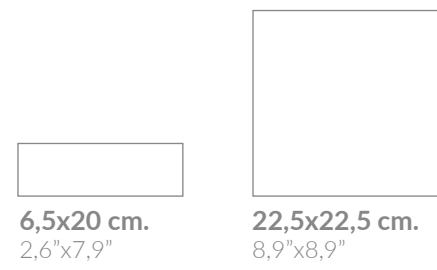

Different graphics randomly packaged

Available Sizes	Pz/bx	Sqm/bx	Kg/bx	Bx/Pallet	Sqm/Pallet	Kg/Pallet	Thickness
6,5x20 cm_2,6"x7,9"	27pz	0,35	6,75	143bx	50,05	980	RT
22,5x22,5 cm_8,9"x8,9"	20pz	1,00	24,00	64bx	64,00	1.551	RT