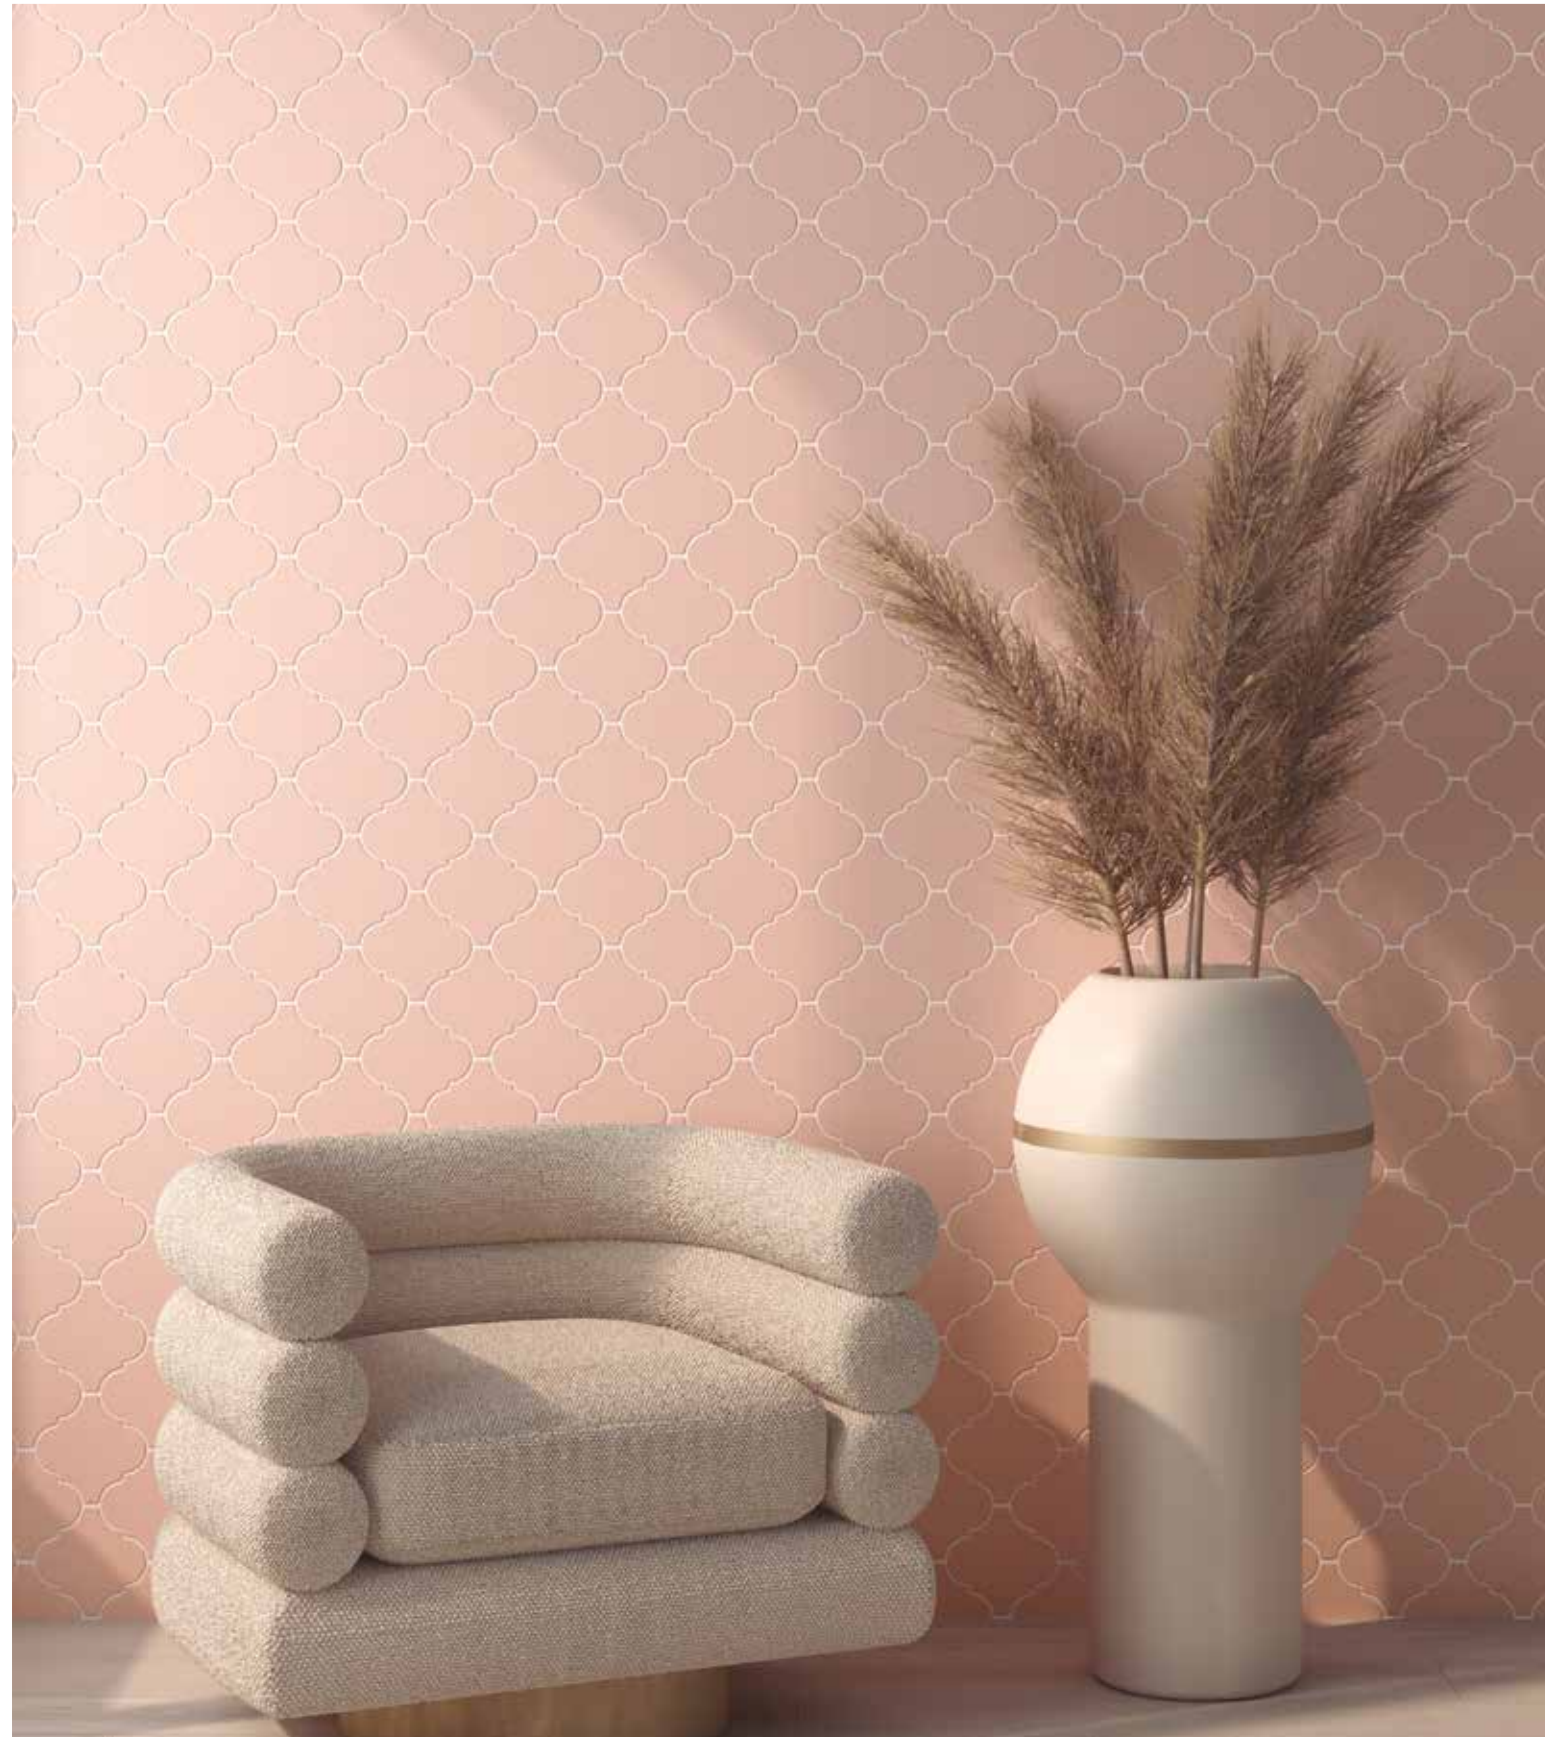

BONDI

White Body Tiles

└ Bondi Arabesque Pink Shine 15x15cm_5,9"x5,9"