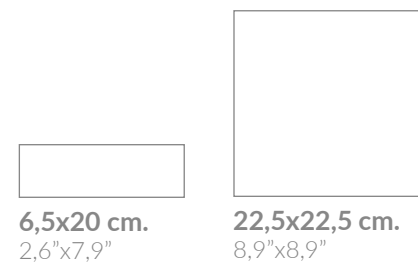

Blanco Verde Perla