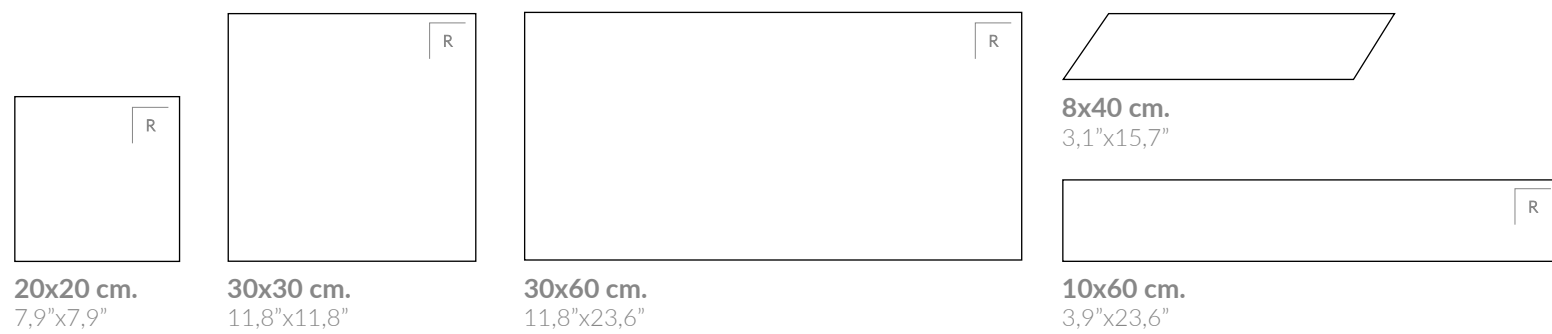

# IRIS

Porcelain Tiles

└ Iris Marron 15x31,6cm\_5,9"x12,4"

└ Iris Azul 15x31,6cm\_5,9"x12,4"

└ Iris Beige 15x31,6cm\_5,9"x12,4"

└ Iris Blanco & Iris Aguamarina 15x31,6cm\_5,9"x12,4"

**KENZO**

Porcelain Tiles