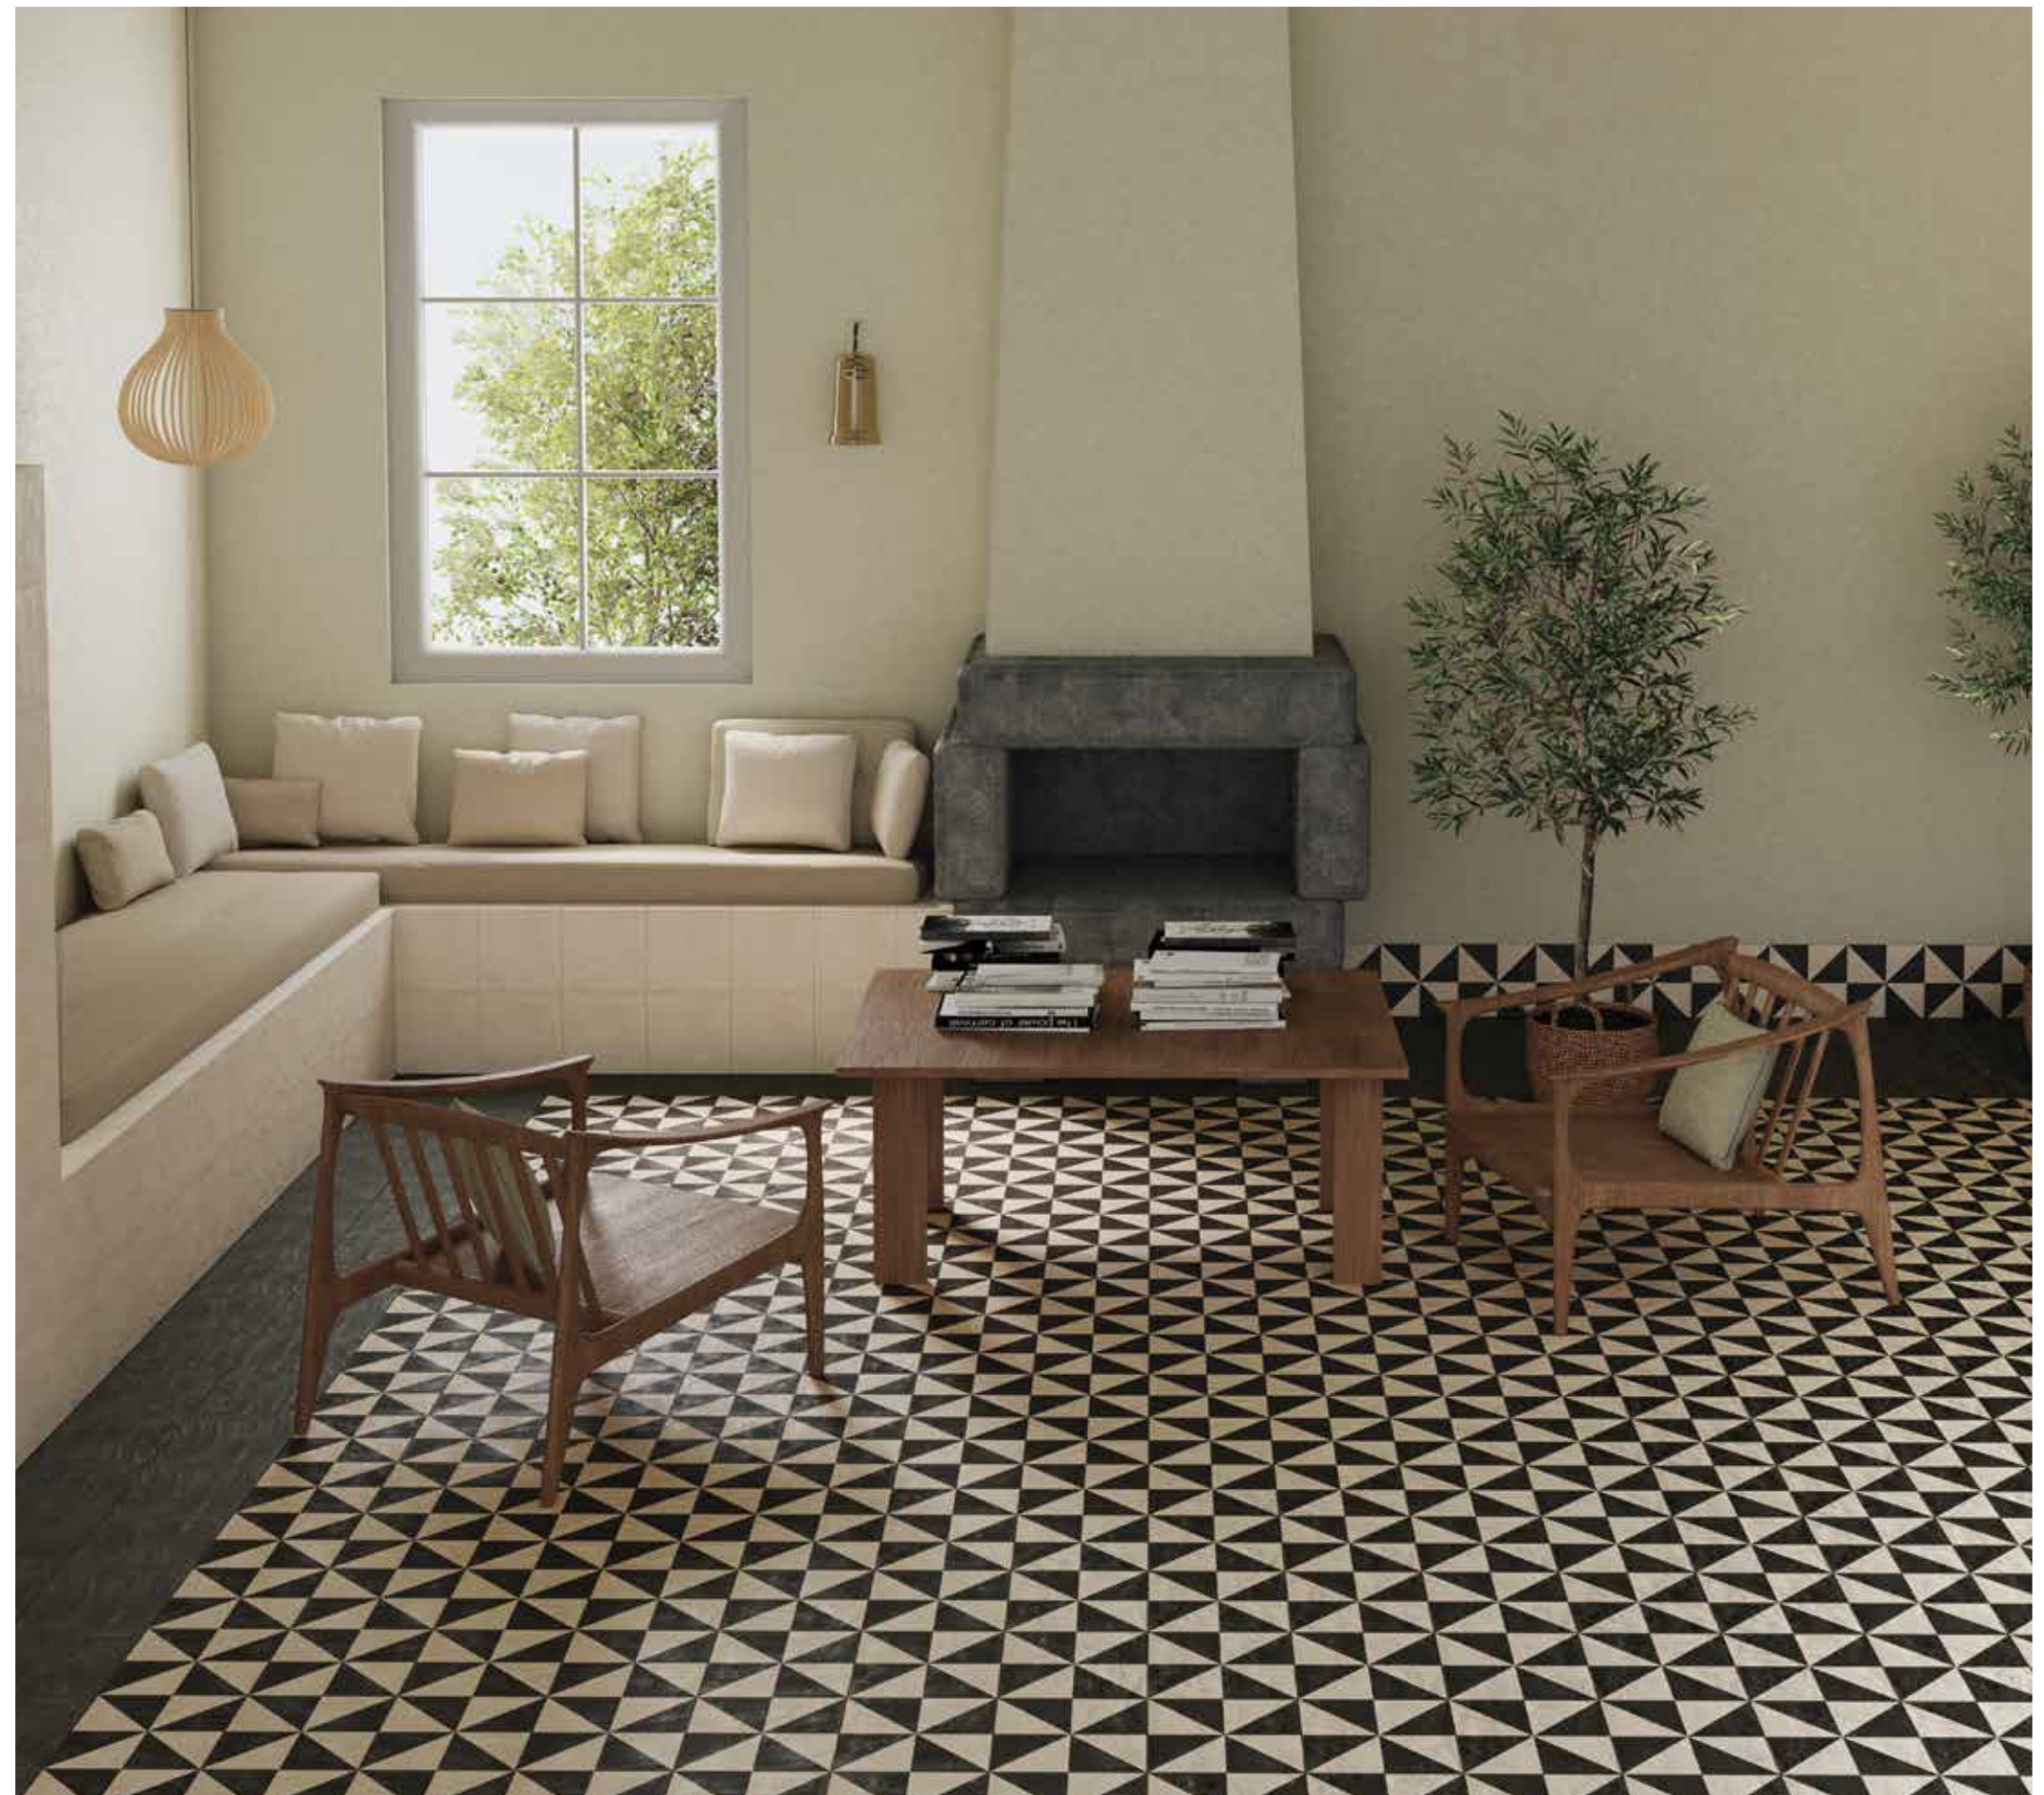

└ Barroco Base Negro & Barroco Base Blanco, B/N 006 22,5x22,5cm._8,9"x8,9"