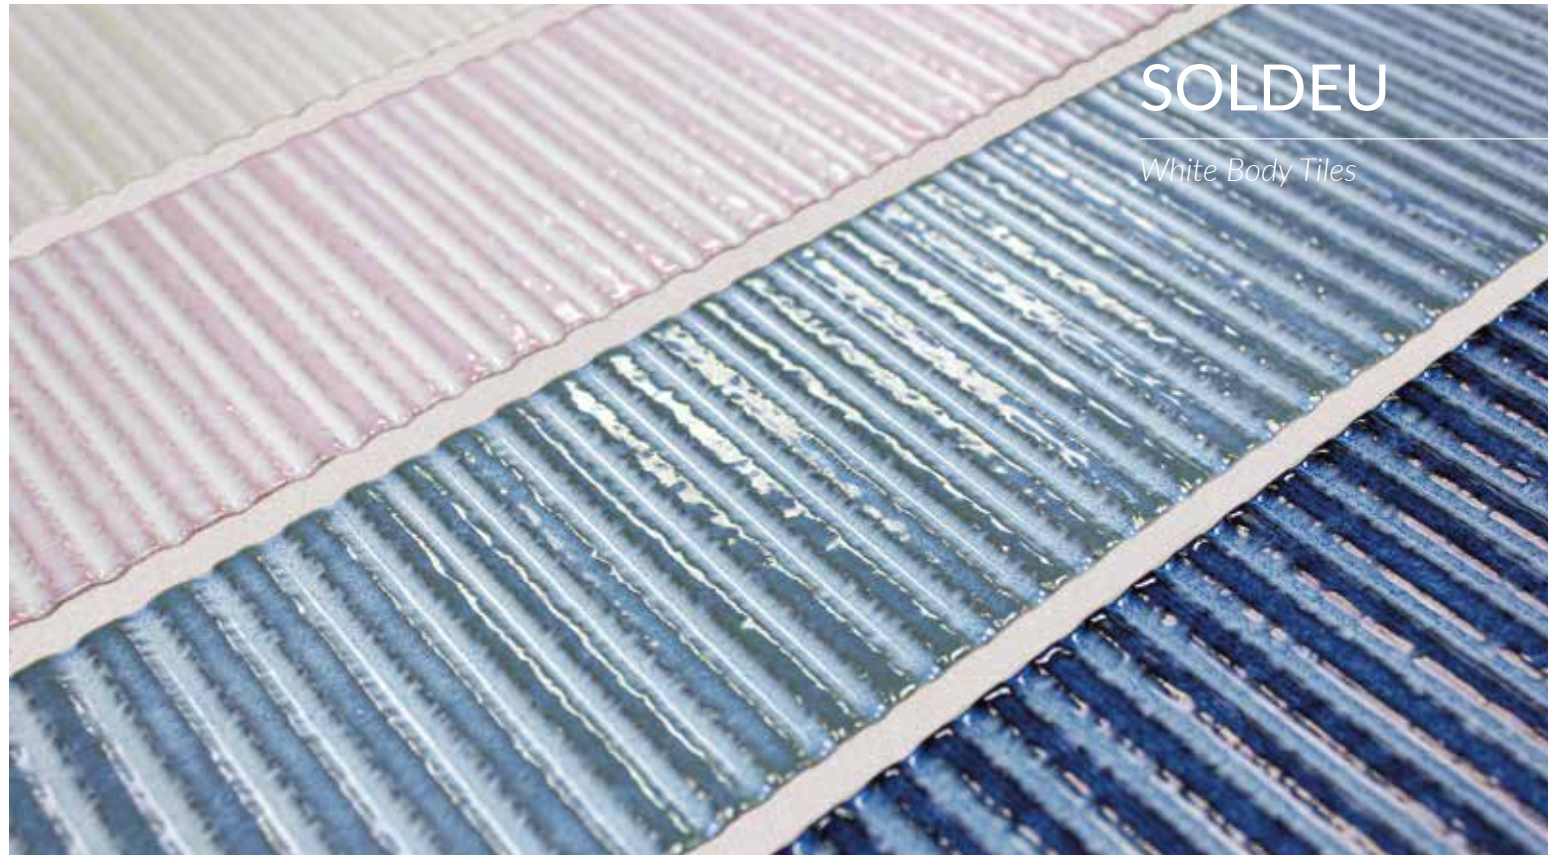

# CHALK

White Body Tiles

Chalk Lima 7,5x30cm\_2,9"x11,8"

Chalk Blanco, Ocre, Violeta & Lima 7,5x30cm\_2,9"x11,8"

Chalk Aguamarina 7,5x30cm\_2,9"x11,8"

Chalk Turquesa 7,5x30cm\_2,9"x11,8"

Chalk Azul 7,5x30cm\_2,9"x11,8"