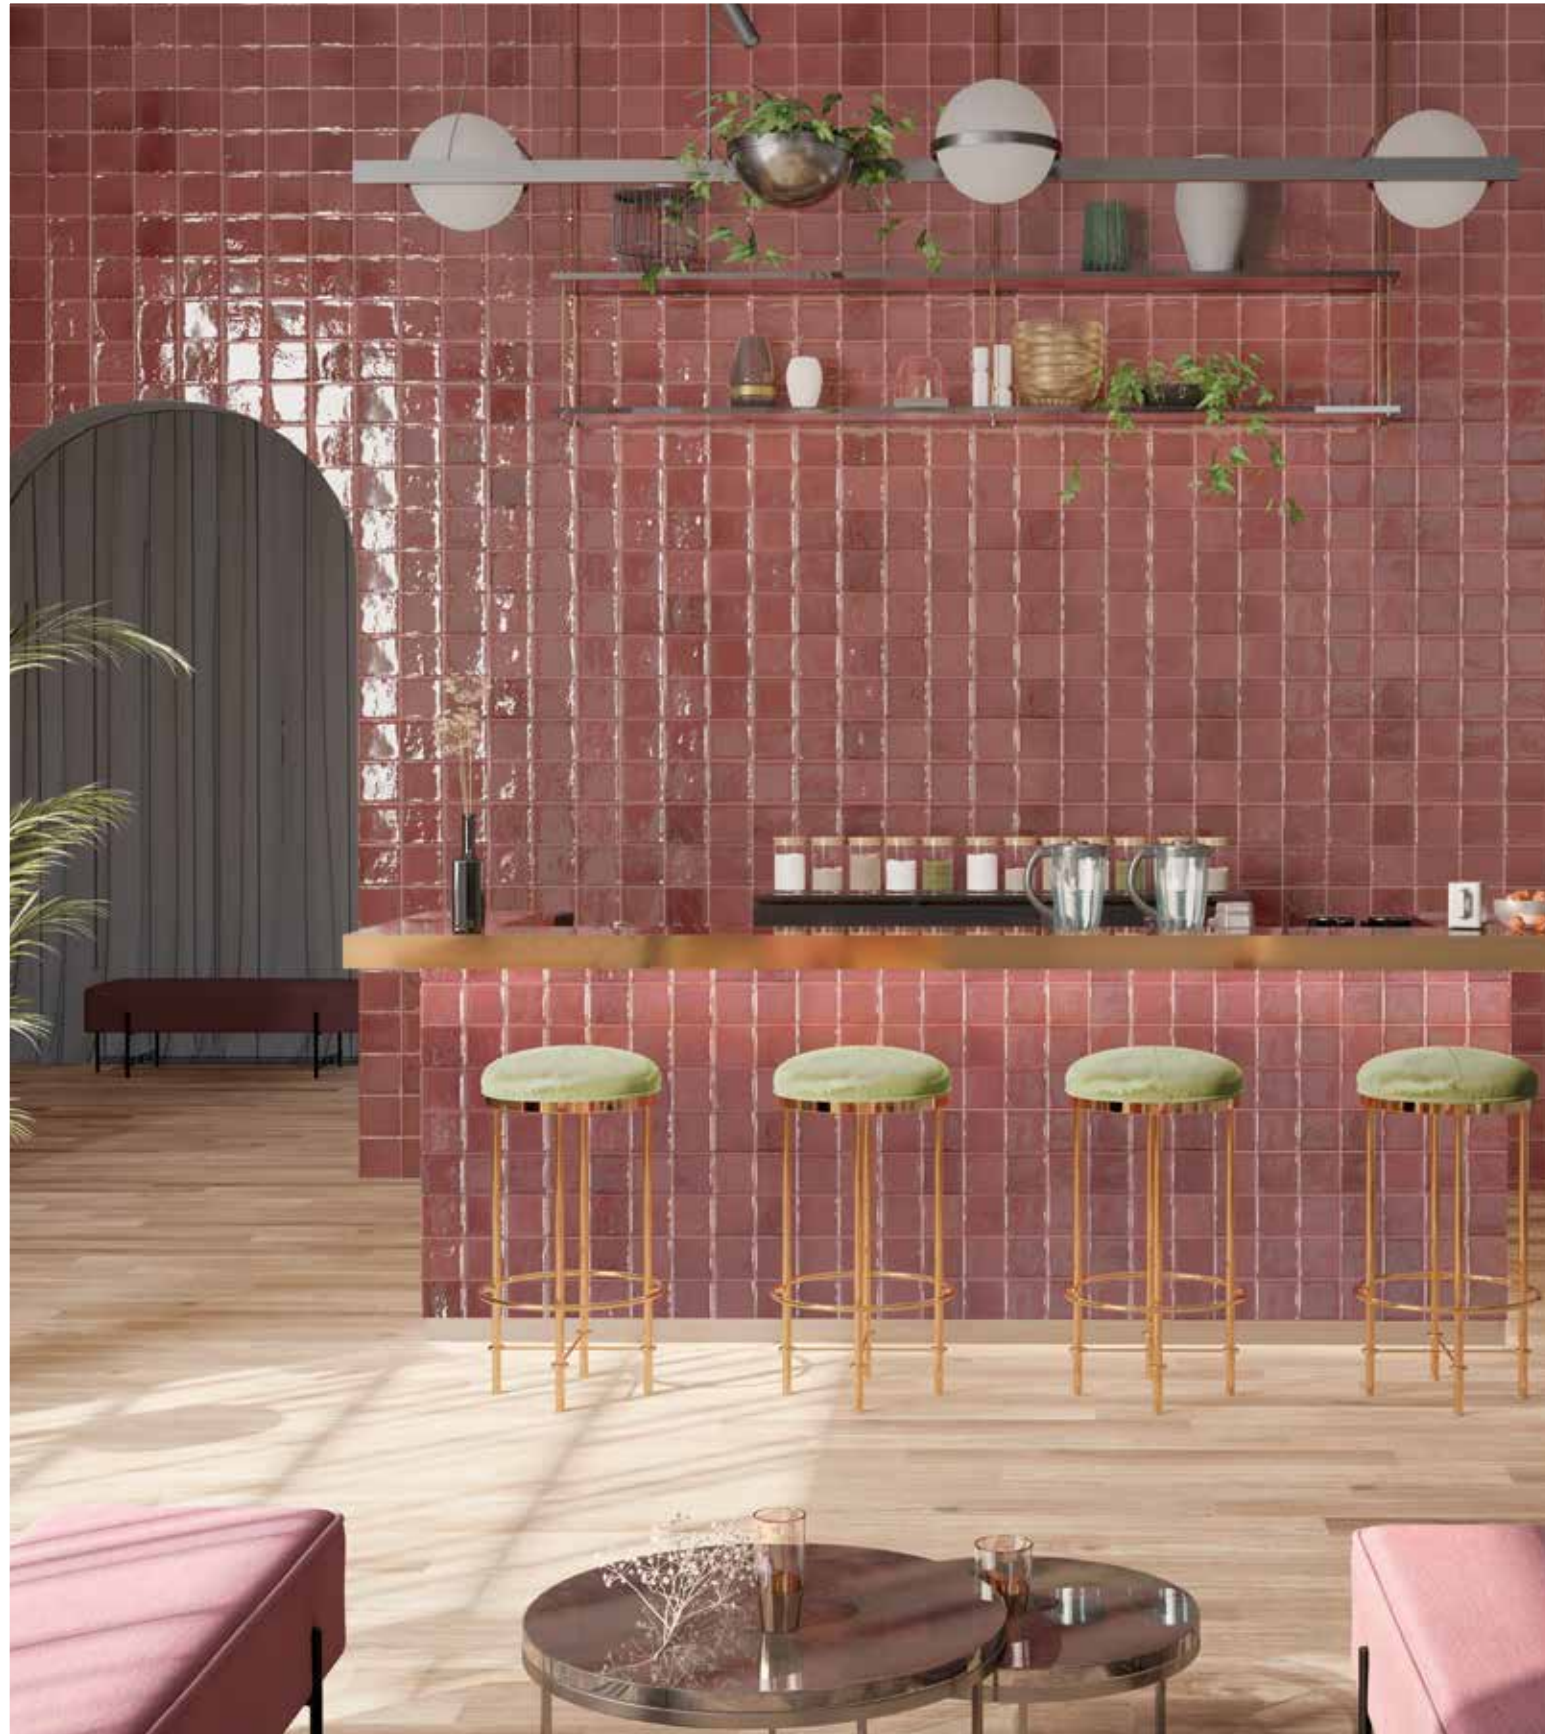

# IQONO

White Body Tiles

Iqono Bordeaux 20x40cm\_7,9"x15,4"

Iqono Citron 20x40cm\_7,9"x15,4"

Iqono White 20x40cm\_7,9"x15,4"