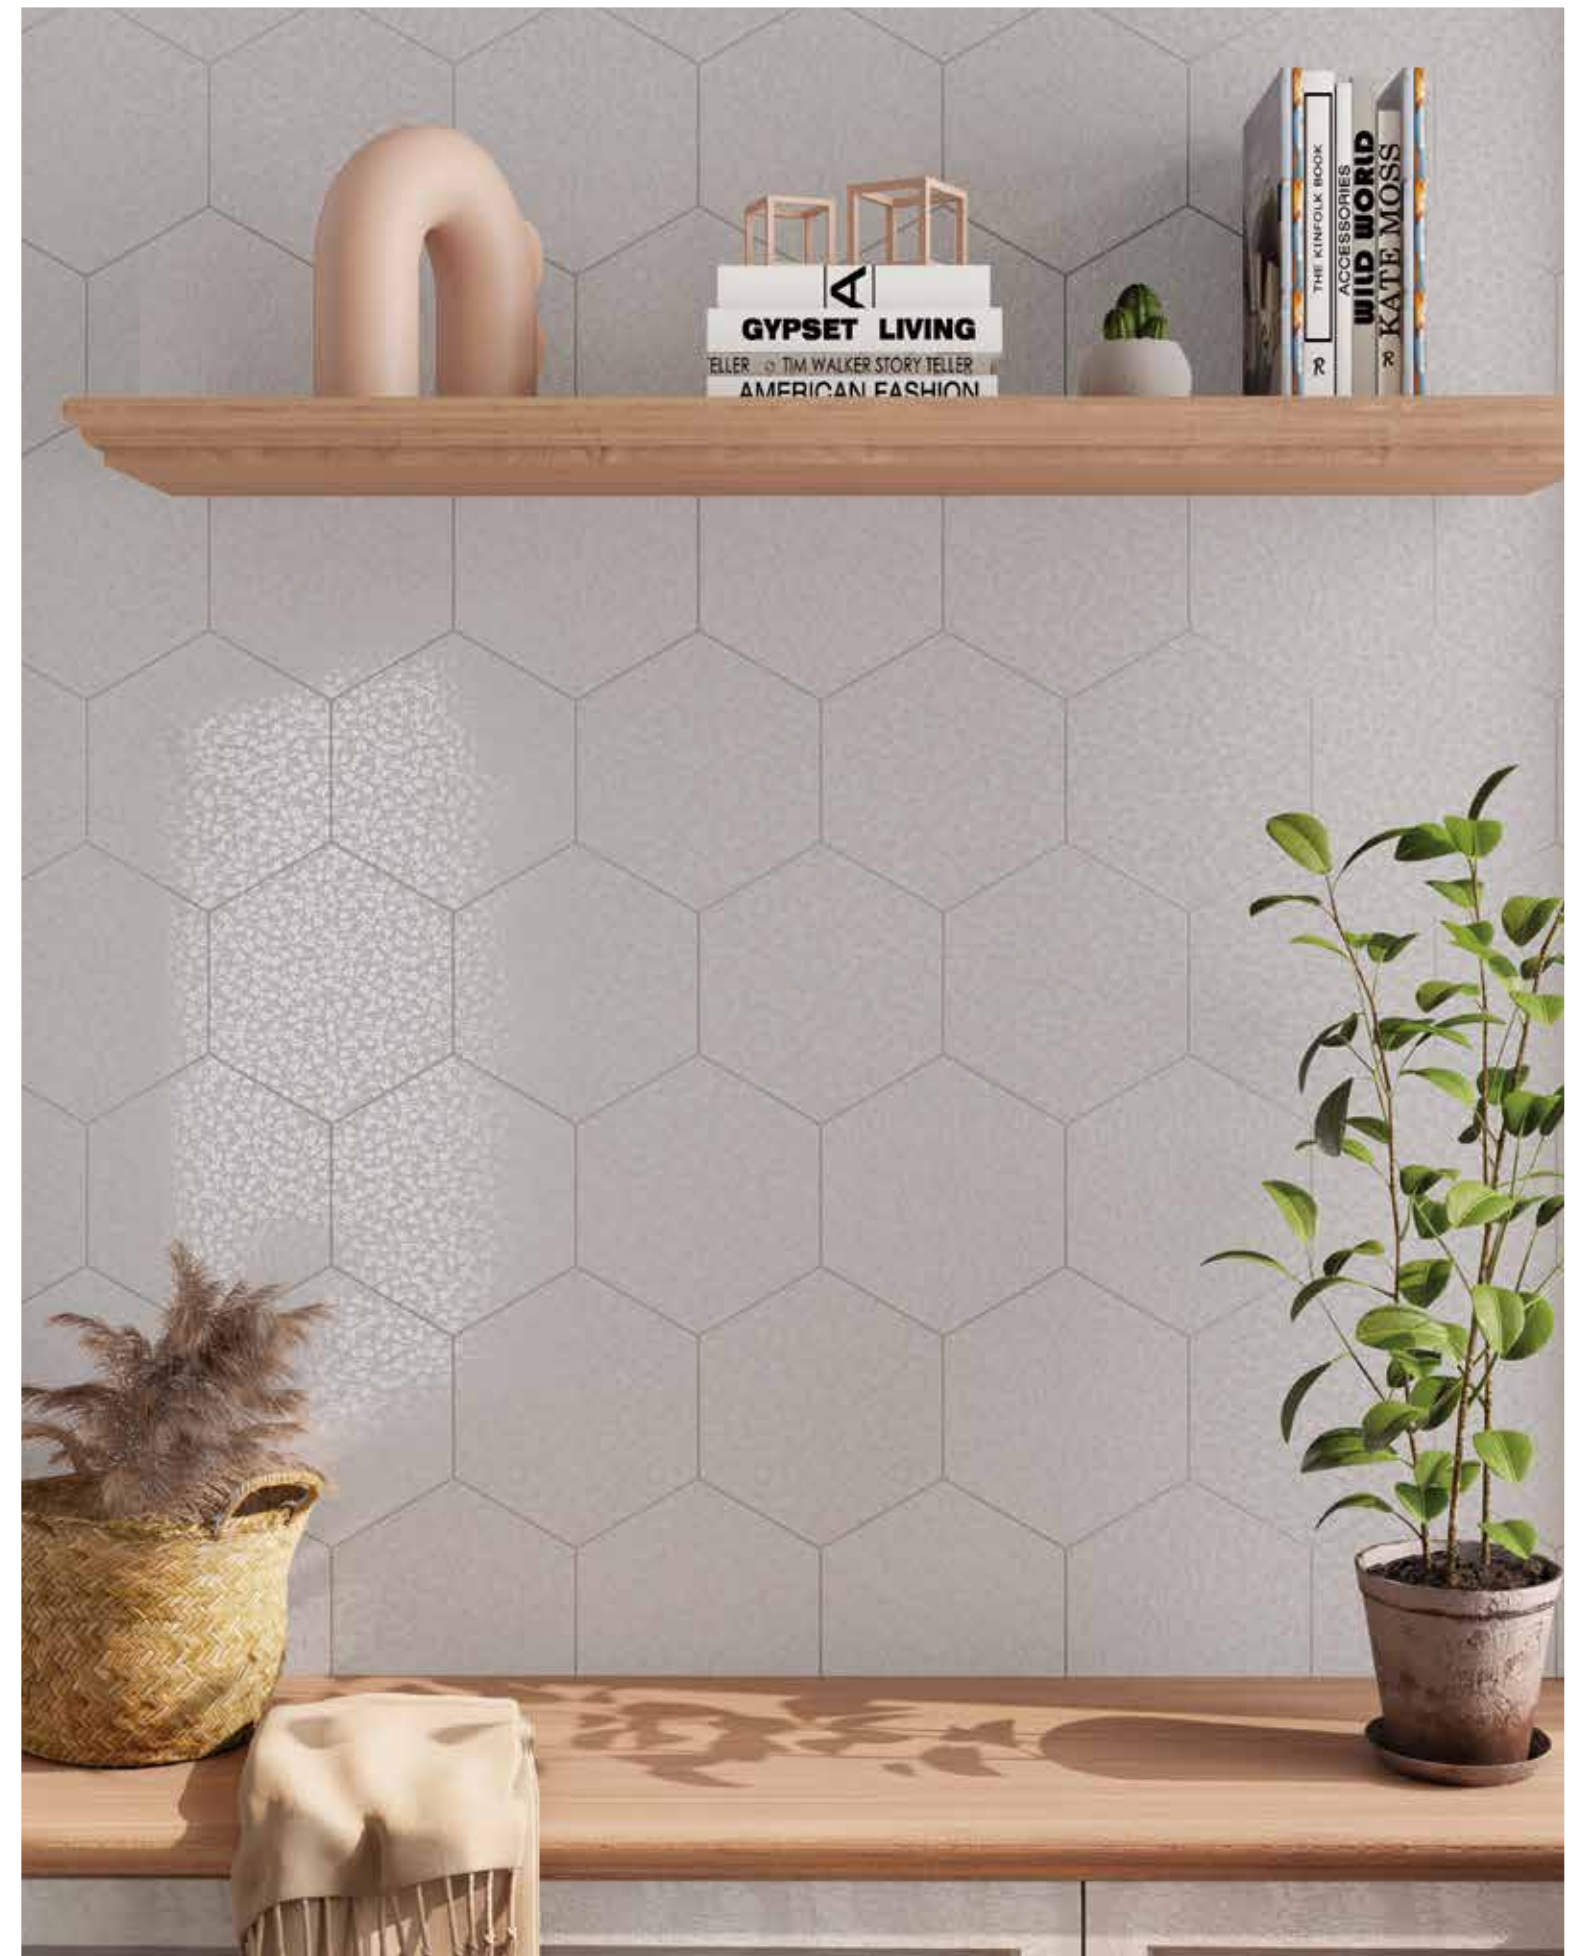

Emuna Hexa Perle 19,8x22,8cm_7,7"x8,9"