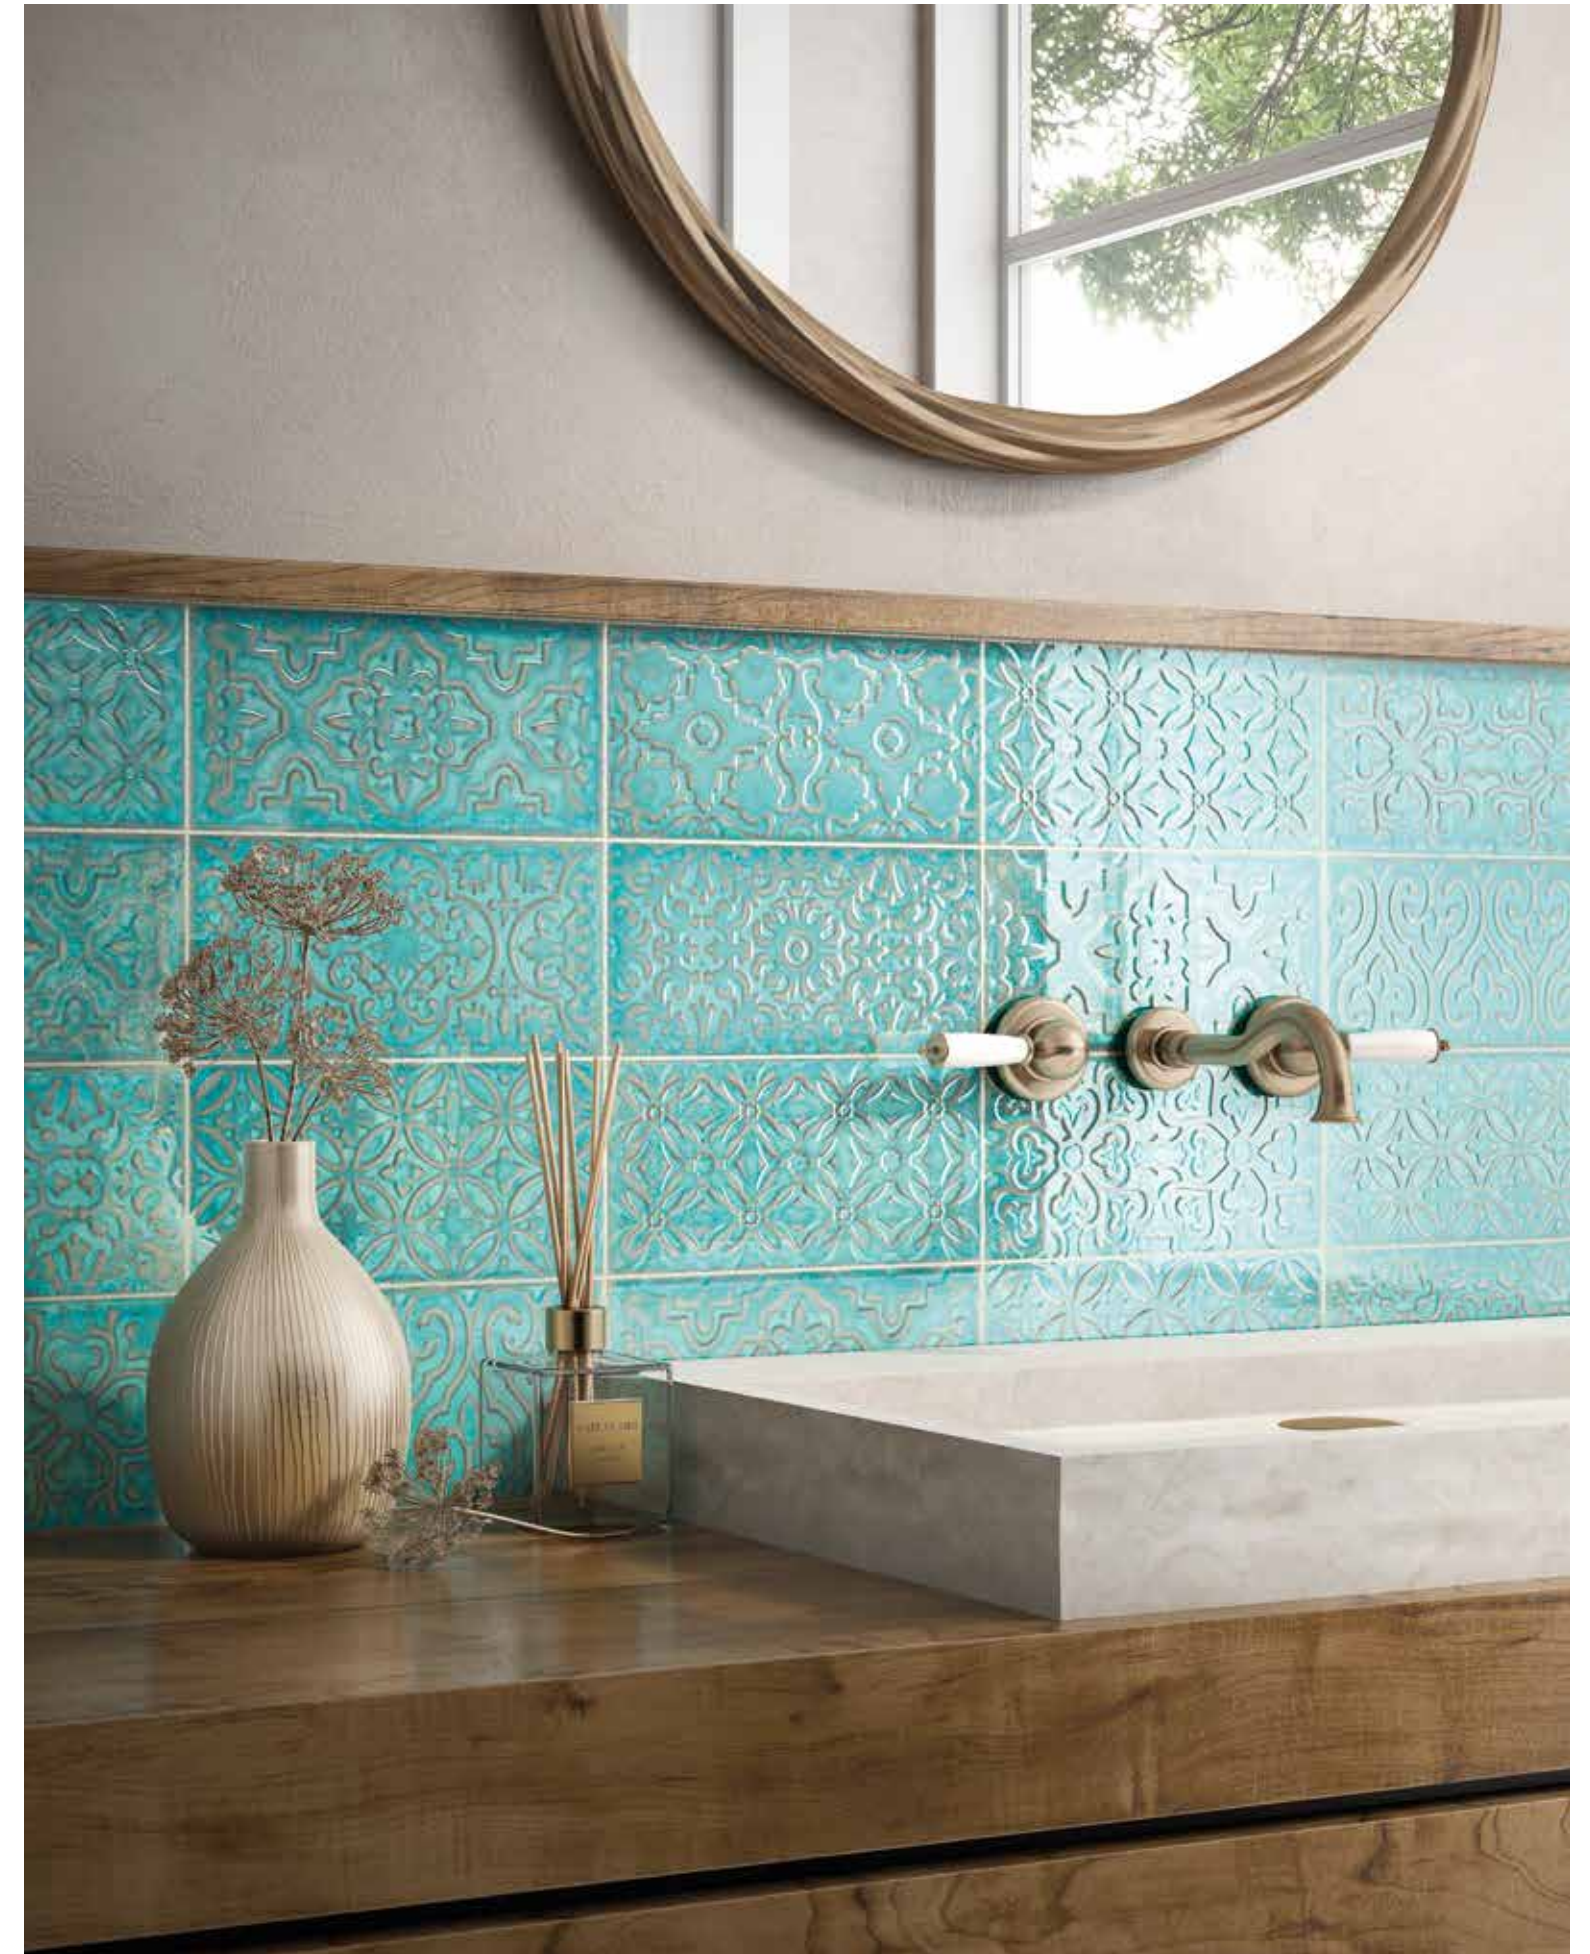

Zurbaran Aguamarina 11,2x22,4cm_4,4"x8,8"