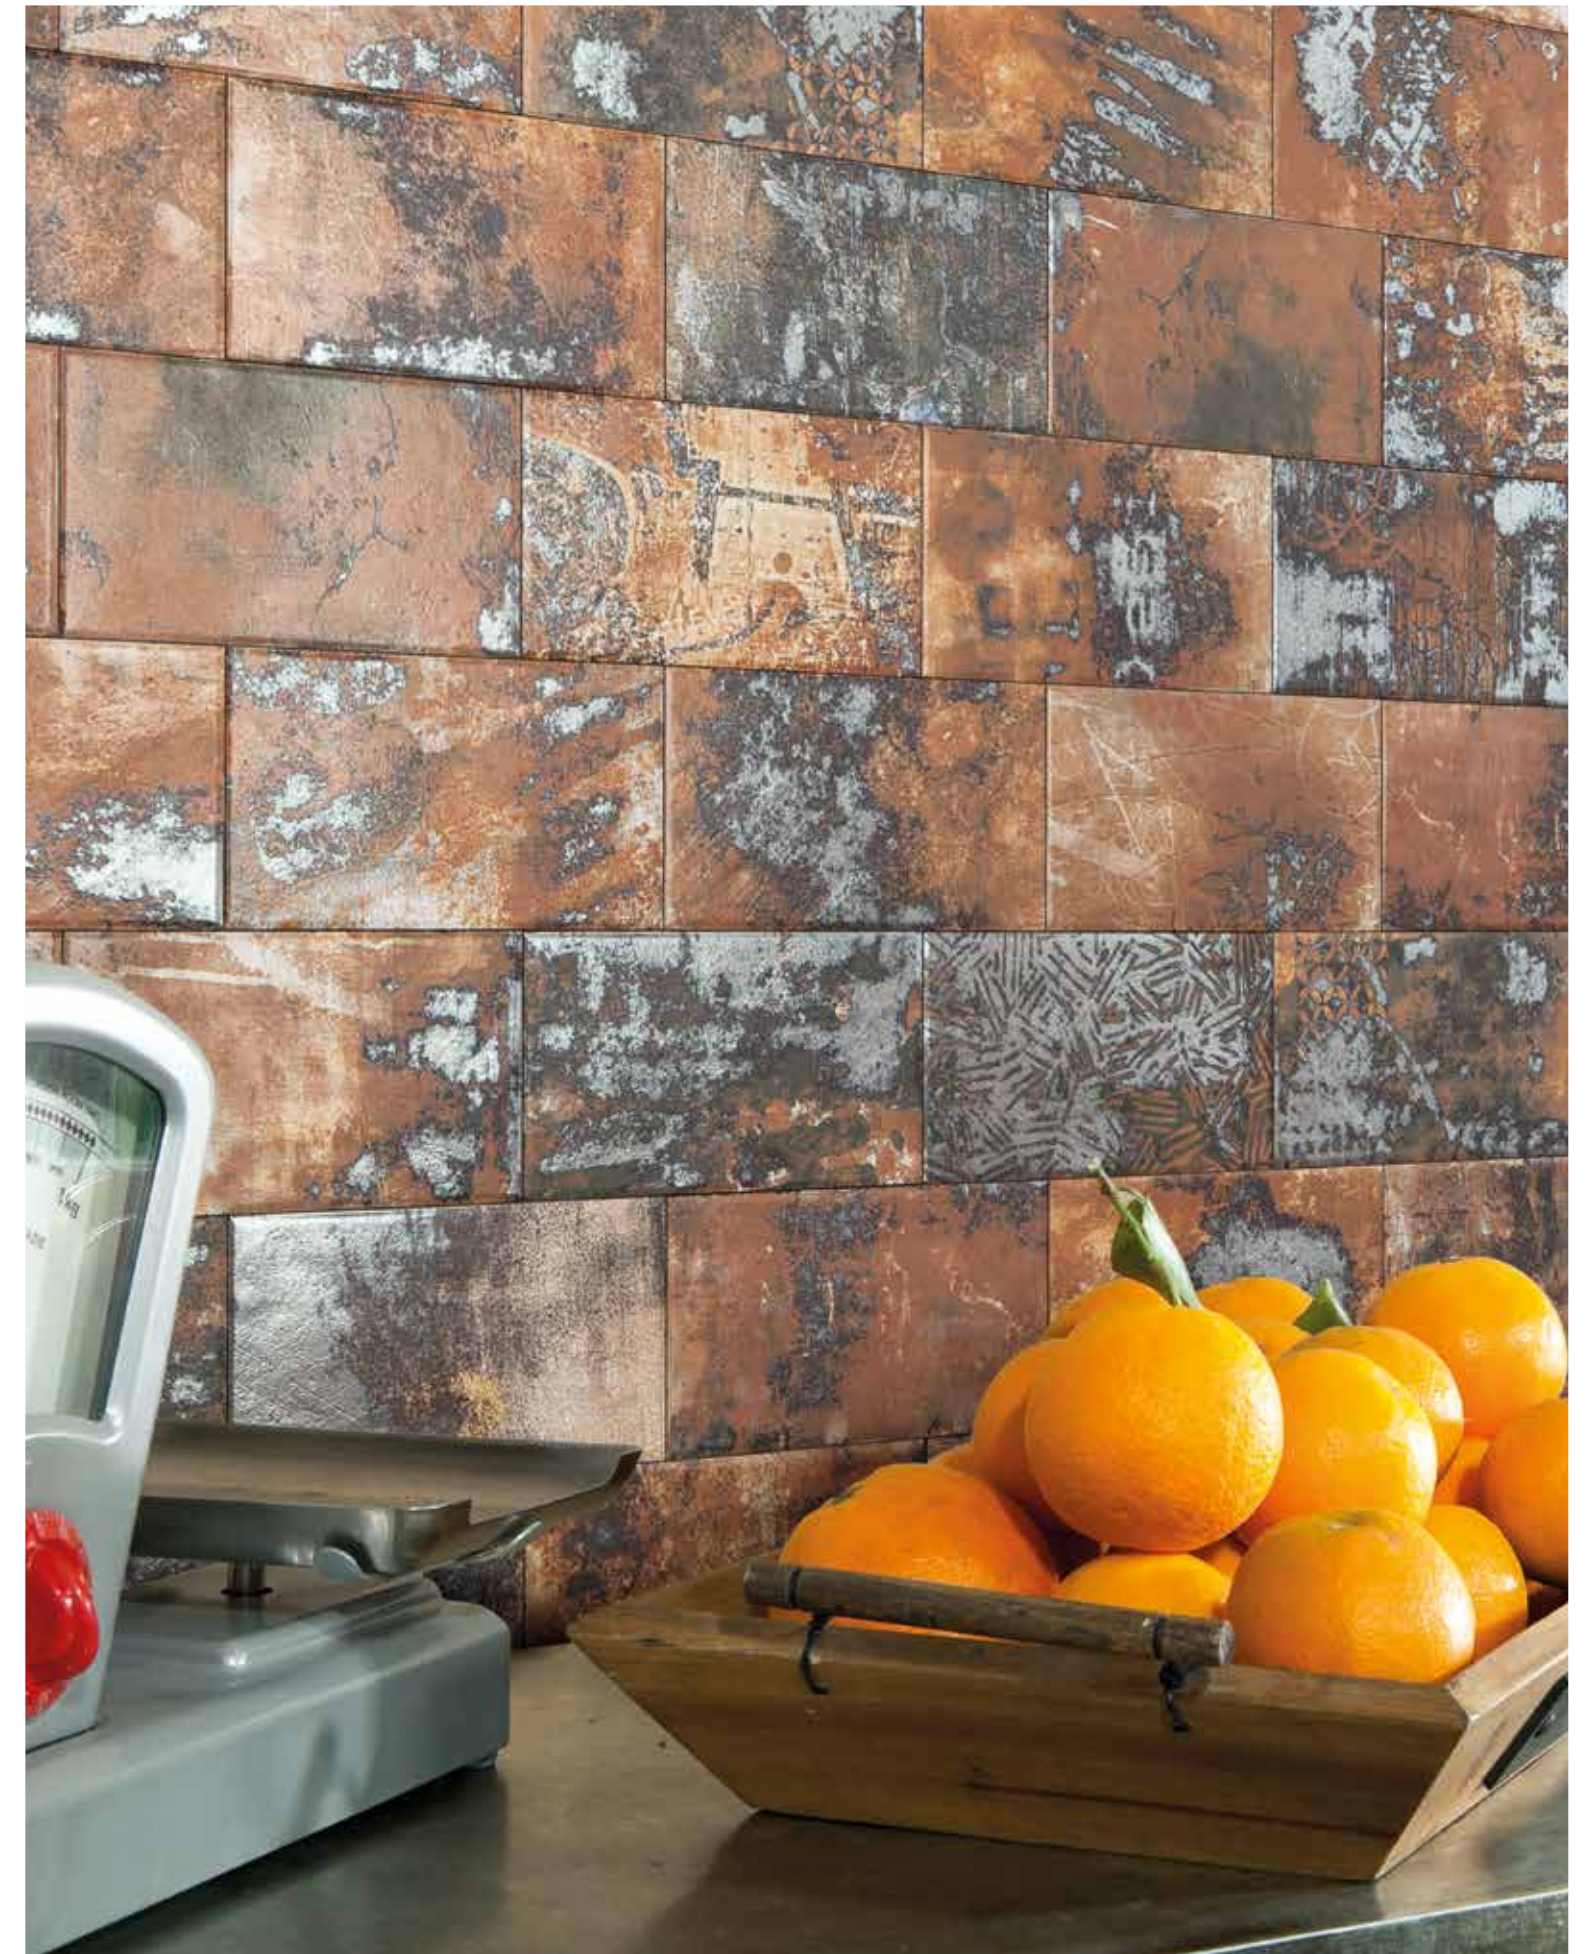

Tapies Caldera 11,2x22,4cm_4,4"x8,8"