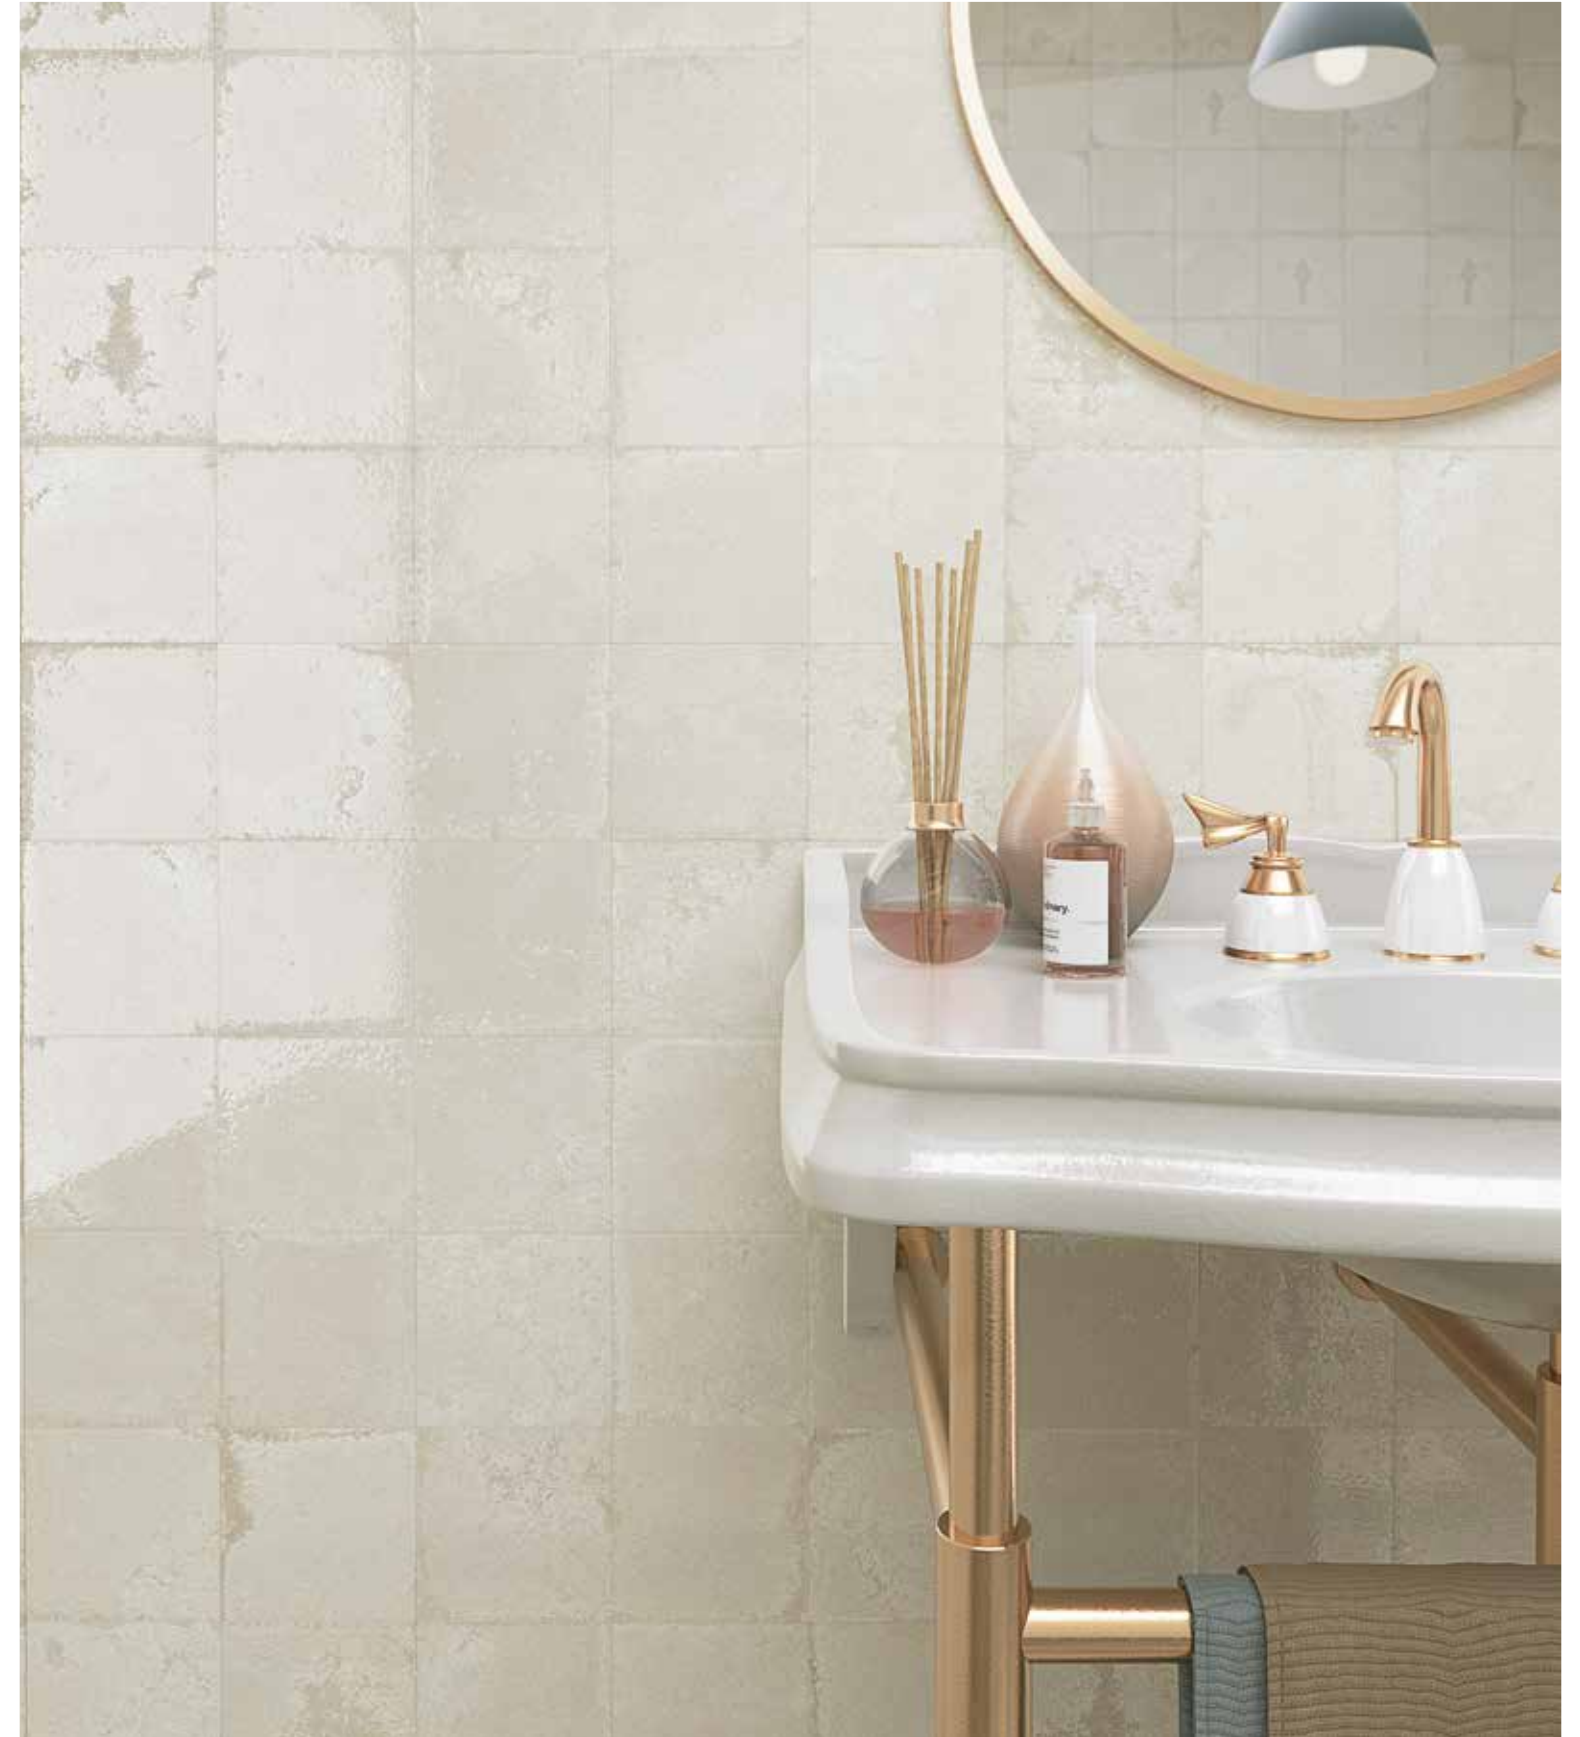

Alma Blanco 15x15cm_5,9"x5,9"