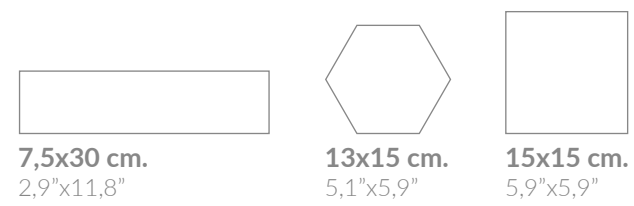

# BORGO

Porcelain Tiles

└ Borgo Glossy Sky 6,5x20cm\_2,6"x7,9"

└ Borgo Crackle Green 6,5x20cm\_2,6"x7,9"

└ Borgo Crackle Noir 6,5x20cm\_2,6"x7,9"

└ Borgo Glossy Graphite 6,5x20cm\_2,6"x7,9"

└ Borgo Glossy Soft White 6,5x20cm\_2,6"x7,9"

Different graphics randomly packaged

7,5x30 cm.  
2,9"x11,8"

13x15 cm.  
5,1"x5,9"

15x15 cm.  
5,9"x5,9"

Available Sizes	Pz/bx	Sqm/bx	Kg/bx	Bx/Pallet	Sqm/Pallet	Kg/Pallet	Thickness
7,5x30 cm_2,9"x11,8"	27pz	0,61	11,57	121bx	73,81	1.416	RT
13x15 cm_5,1"x5,9"	20pz	0,31	6,60	104bx	32,24	702	RT
15x15 cm_5,9"x5,9"	20pz	0,45	8,90	104bx	46,80	948	RT