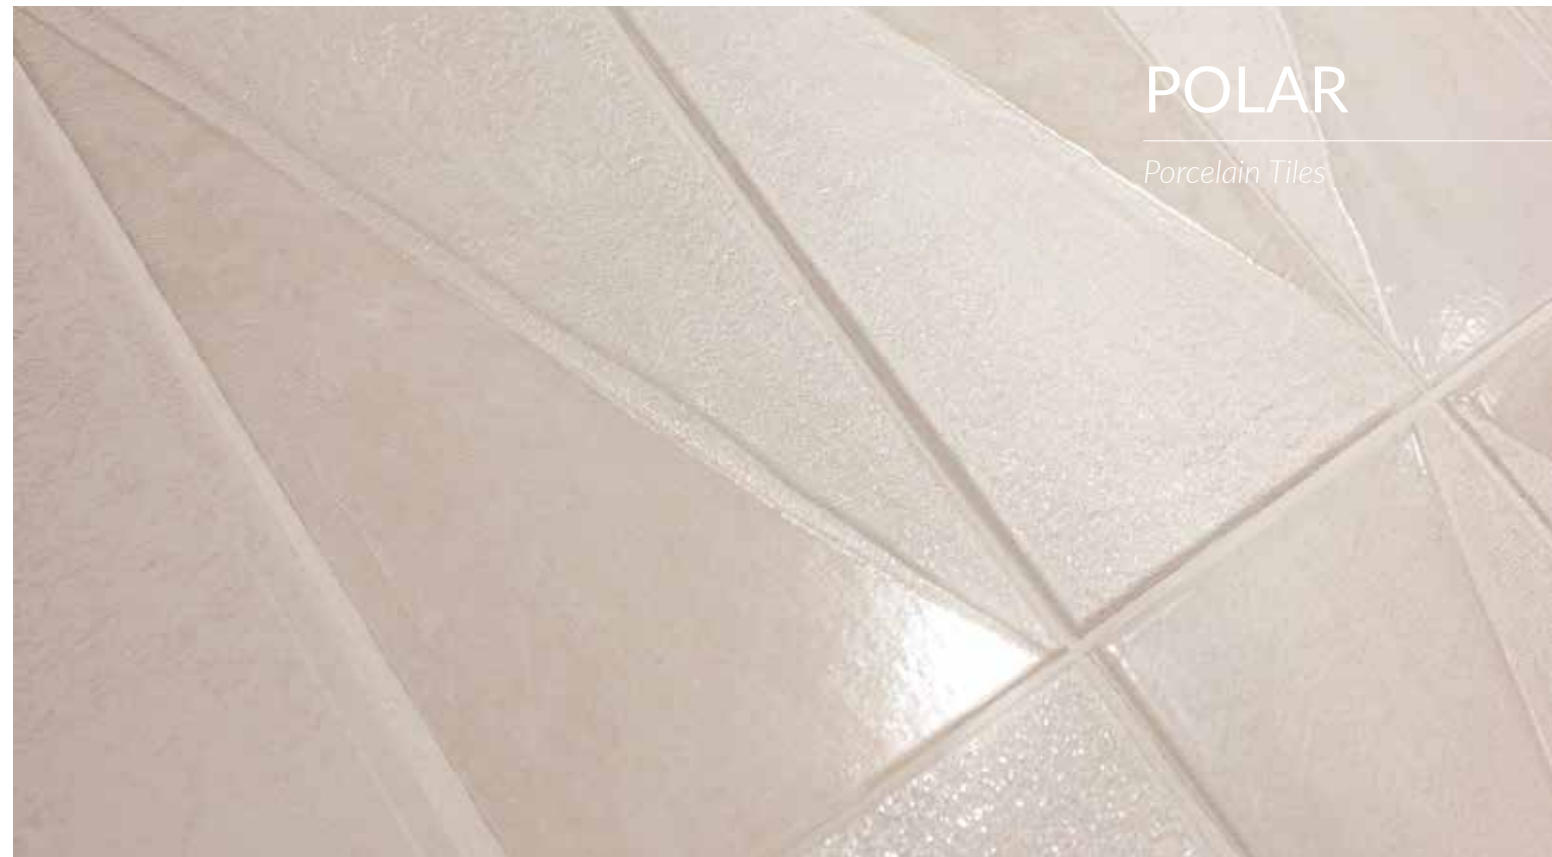

# TARANTO

Porcelain Tiles

Taranto Bourdeaux 8x33cm\_3,1"x13"

Taranto Perla 8x33cm\_3,1"x13"

Taranto Terracotta 8x33cm\_3,1"x13"

Taranto Blanco 8x33cm\_3,1"x13"

**POLAR**  
Porcelain Tiles

*Different graphics randomly packaged*