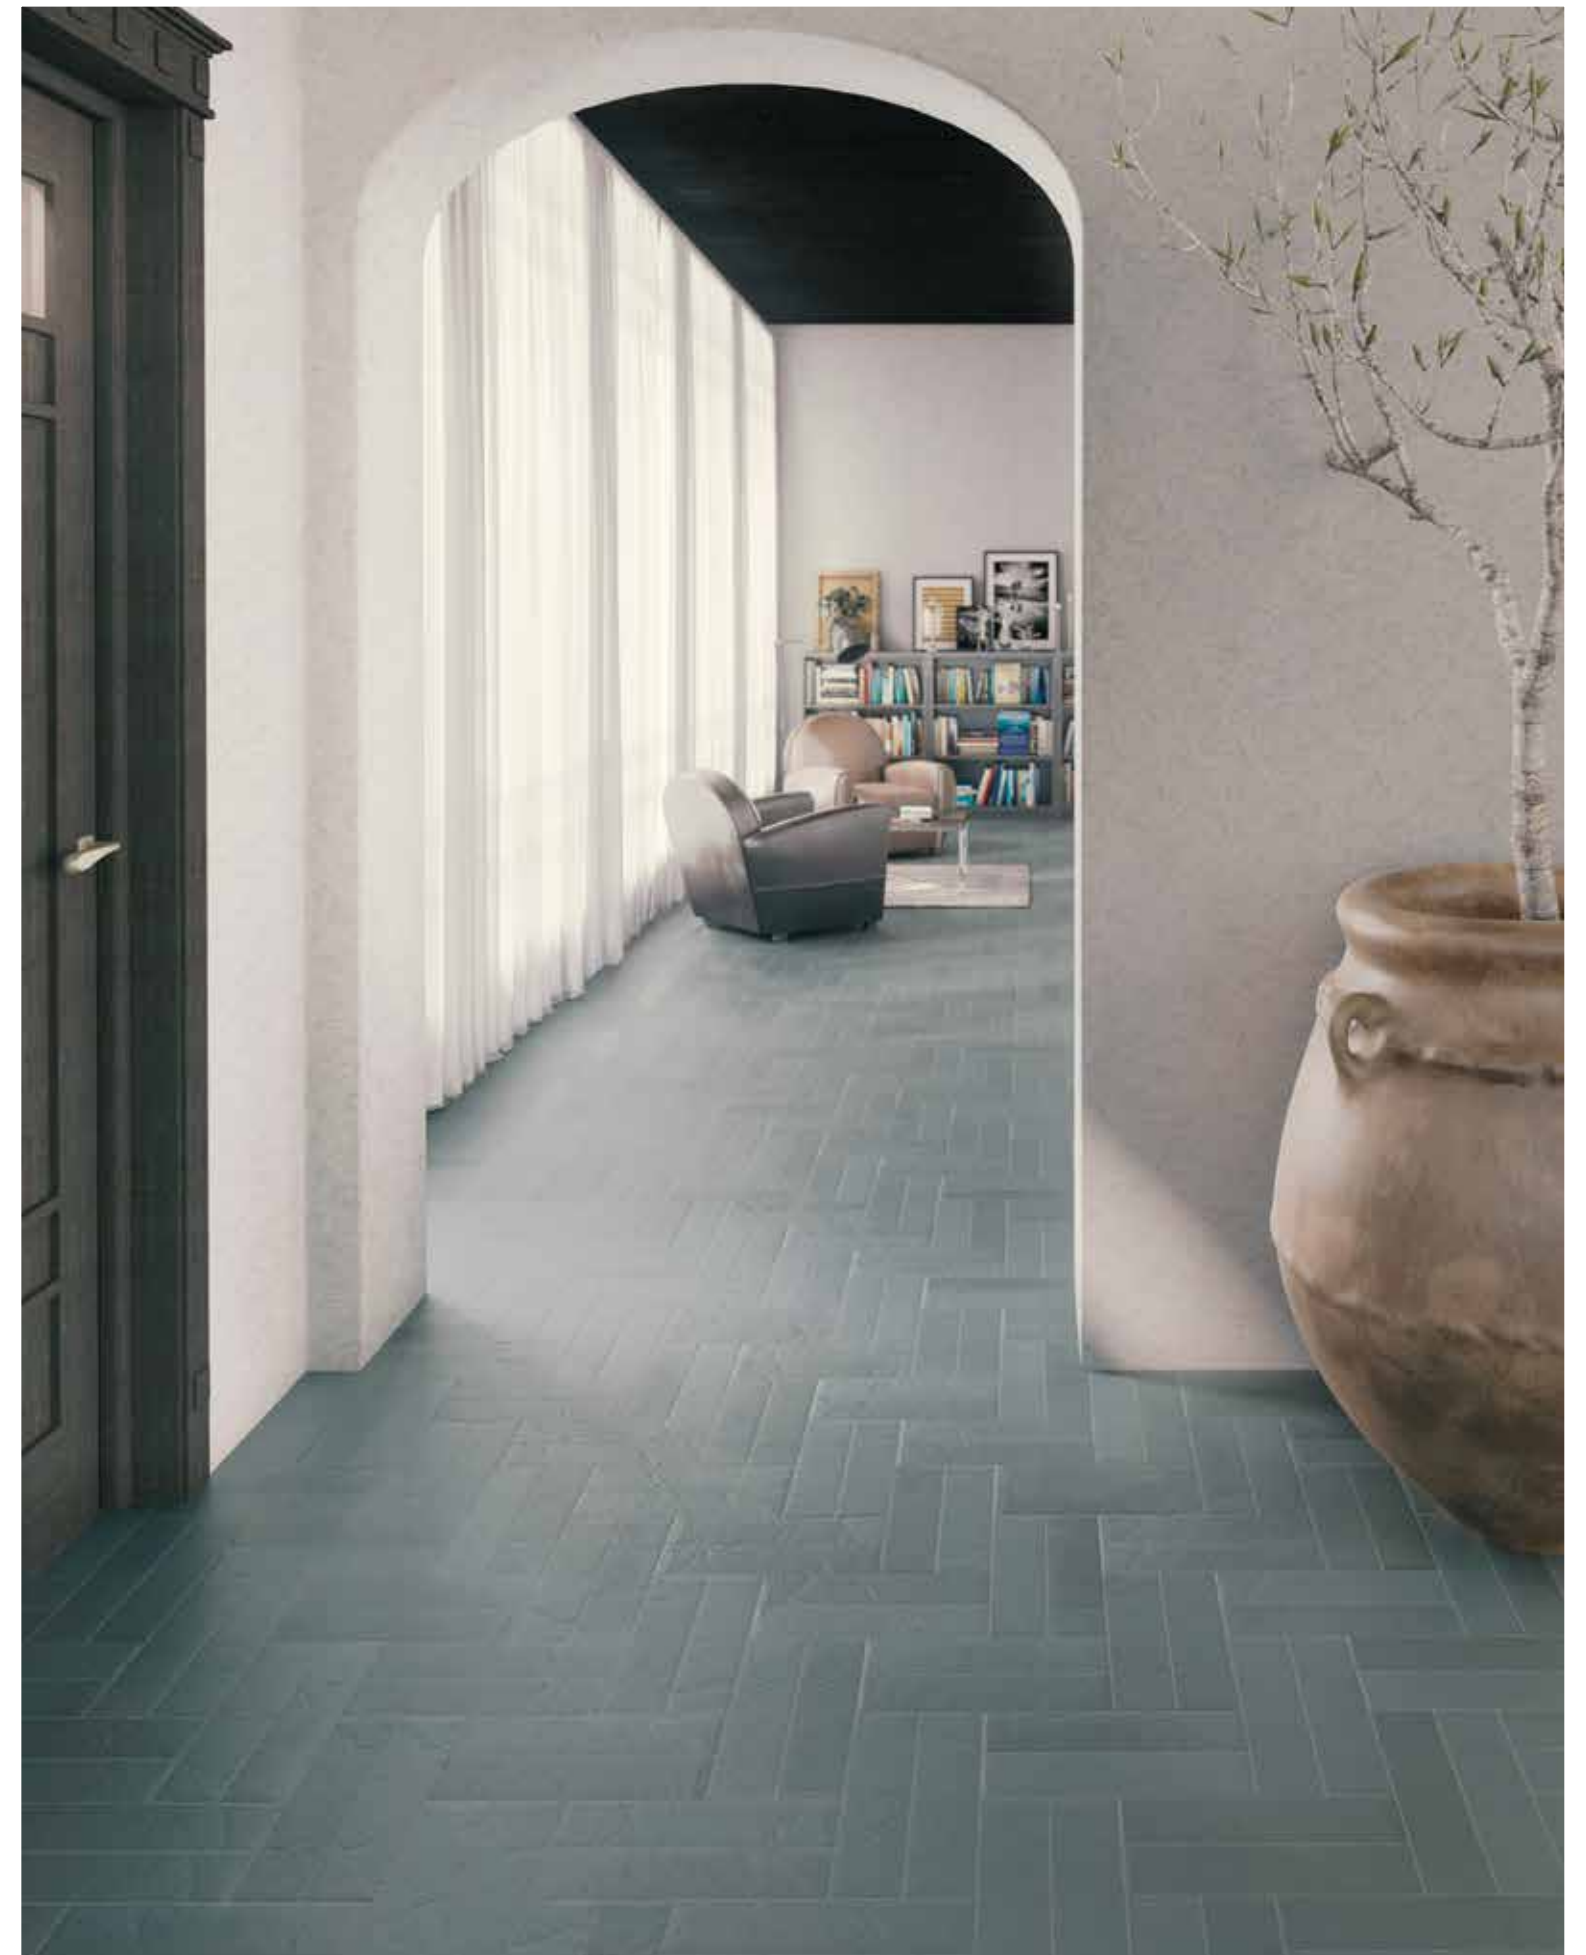

Taranto Blue 8x33cm_3,1"x13"