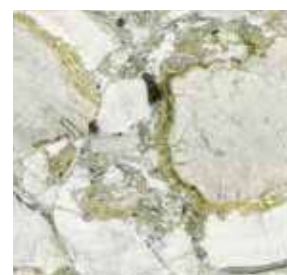

Green

Special Pieces

Available Sizes	Pz/bx	Sqm/bx	Kg/bx	Bx/Pallet	Sqm/Pallet	Kg/Pallet	Thickness
60x120 cm_23,6"x47,2"	2pz	1,44	37,05	32bx	46,08	1.185	RT
120x120 cm_47,2"x47,2"	1pz	1,44	39,10	36bx	51,84	1.407	RT
Net 30x30 cm_11,8"x11,8"	11pz	1,00	23,12	42bx	42,00	990	RT
5x60 cm_1,9"x23,6"	24pz	0,72	18,21	64bx	46,08	1.160	RT