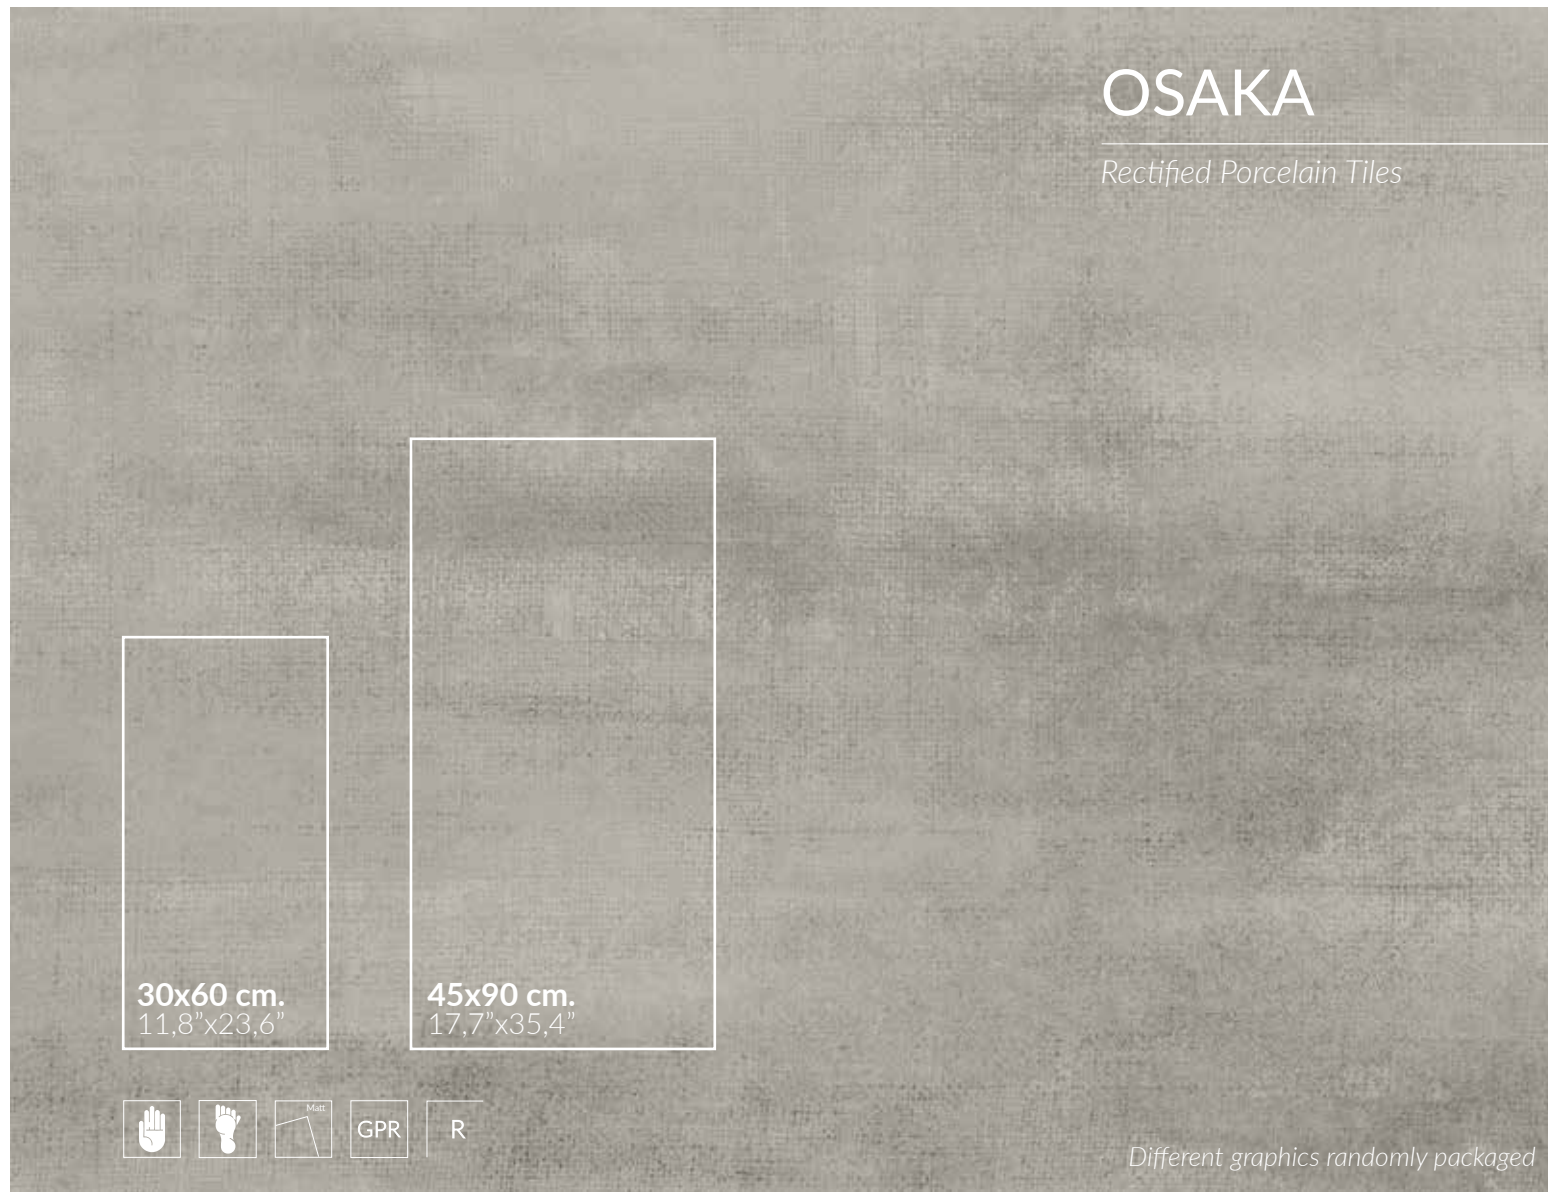

Onyx Blanco Hex 19,8x22,8cm_7,7"x8,9"

ONYX

Porcelain Tiles

Onyx Gris Hex 19,8x22,8cm_7,7"x8,9" & Balbi Ceniza 60x120cm_23,6"x47,2"

Onyx Nature 10x60cm_3,9"x23,6"

Blanco

Gris

Grafito