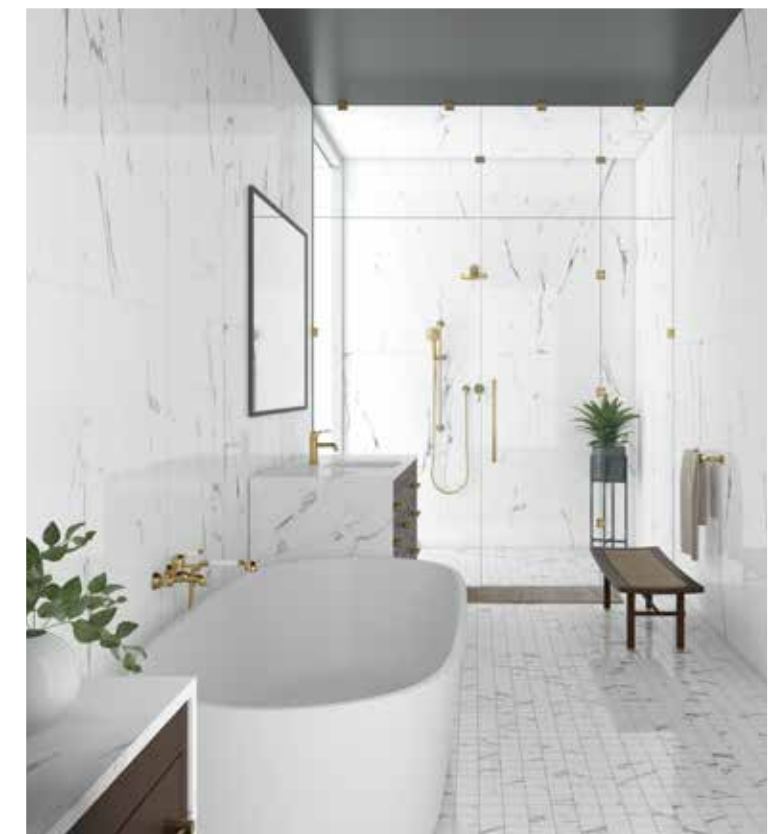

Alphabetical INDEX

CONCRET & STONE EFFECT

ALTAI	6
BALBI	8
CALACATTA	12
DOLOMITAS	16
JULIETTE	18
ONYX	22
OSAKA	26
PULPIS	30
PISANO	34
STORM	38
TRAVERTINO	40

WOOD PHILOSOPHY

ATLAS	44
BRISTOL	12
COLEUR	50
DISTRICT	54
ELEGANCE	58
FOREST WOOD	98
GOA	62
GRECO	100
HARDWOOD	66
IPE OUT	68
LEGNO	70
MONTBLANC	76
NORWAY	80
ORINOCO	82
PORTOFINO	86
REVIVAL	88
SHERWOOD	90
SPERIA	92
SWEDEN	94
TAISHA	106
TARIMA	96
TIKAL	110
VELAZQUEZ	104

MARBLE CHARM

AKRON	114
AMAZONIA	118
AMULETTO	122
AURA	124
BOHEME	126
EUNOIA	134
GAUGUIN	140
GIOTTO	142
GOYA	146
HADAR	148
ICONIC	130
MATISSE	150
MONET	154
NATUR	156
PALACE	158
PICASSO	162
RENOIR	164
STATUARIO	166
VERSUS	168
WATERCOLOR	172