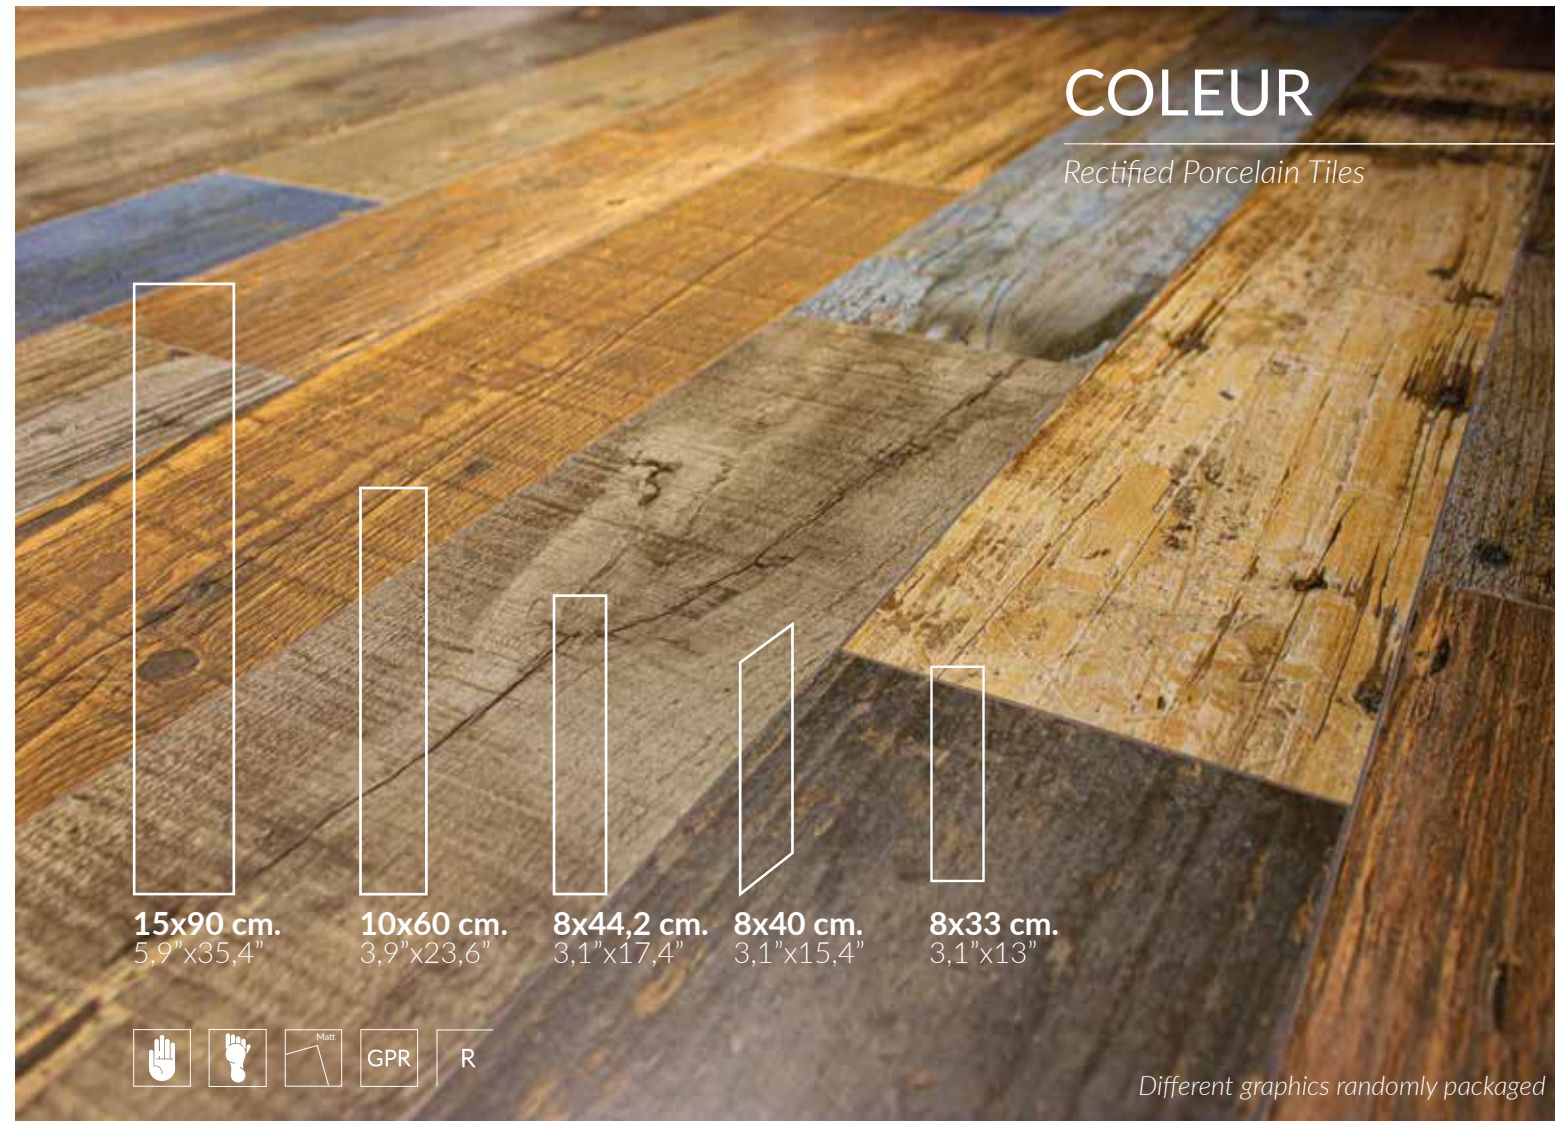

Coleur 15x90cm._5,9"x35,4"