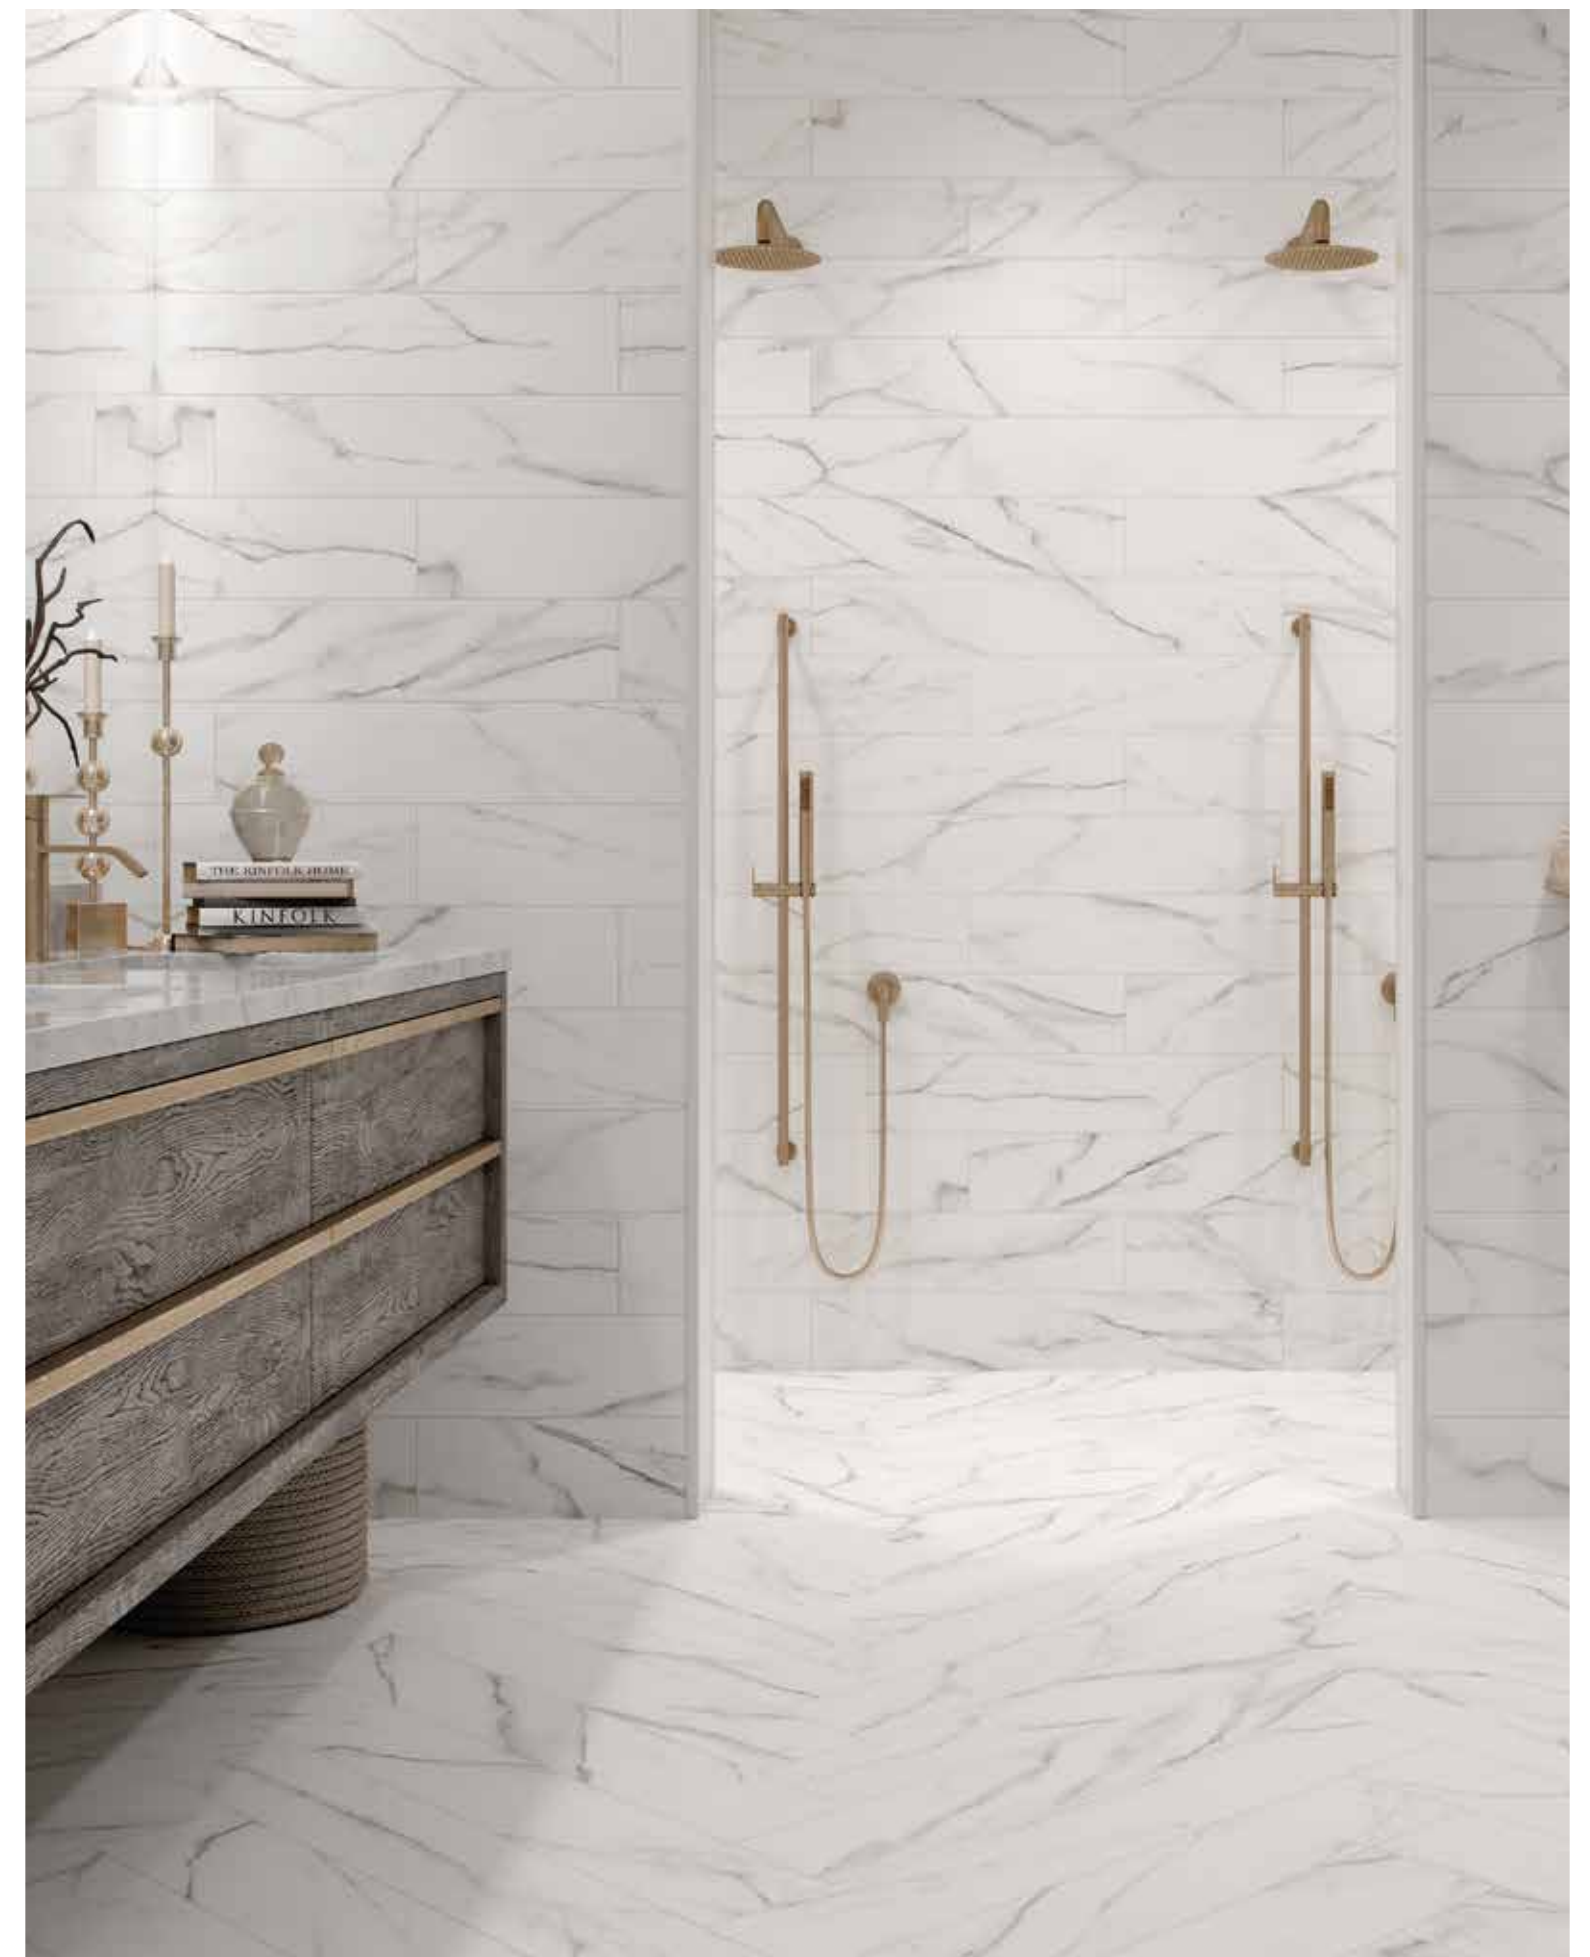

└ Balbi Marengo 60x60cm_23,6"x23,6" & Balbi Marengo 30x60cm_11,8"x23,6"

└ Balbi Taupe 60x120cm_23,6"x47,2"

White

Gold

Marquina Gold

Available Sizes	Pz/bx	Sqm/bx	Kg/bx	Bx/Pallet	Sqm/Pallet	Kg/Pallet	Thickness
8x33 cm_3,1"x13"	32pz	0,84	12,73	76bx	63,84	970	RT
8x40 cm_3,1"x17,7"	30pz	0,96	16,83	64bx	62,40	1.092	RT
15x90 cm_5,9"x35,4"	8pz	1,08	23,03	60bx	64,80	1.397	RT
19,8x22,8 cm_7,8"x8,9"	24pz	0,84	17,47	48bx	40,32	875	RT
60x120 cm_23,6"x47,2"	2pz	1,44	37,05	32bx	46,08	1.185	RT
120x120 cm_47,2"x47,2"	1pz	1,44	39,10	36bx	51,84	1.407	RT