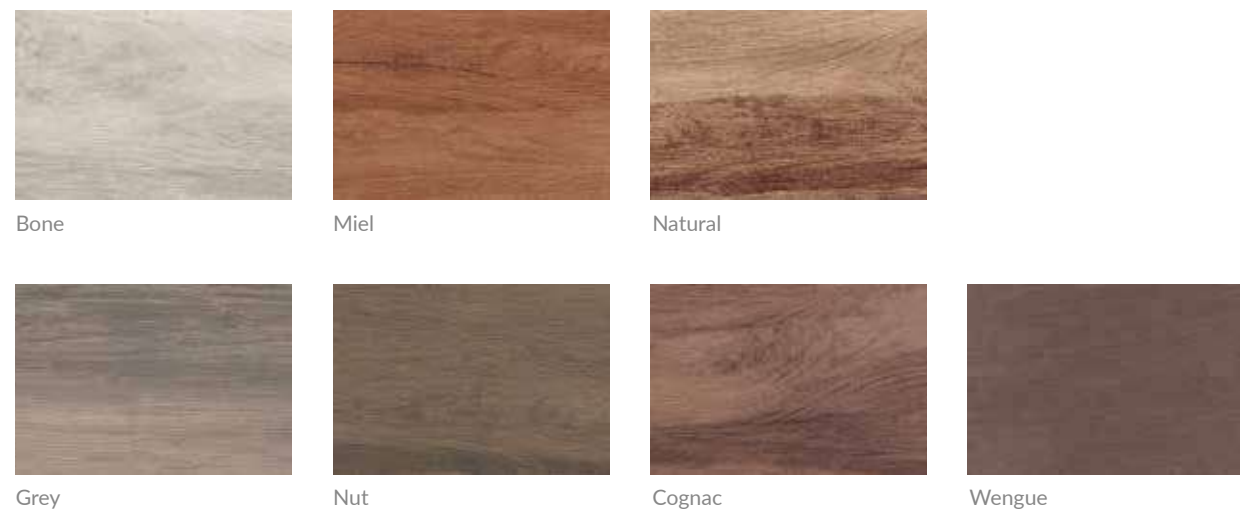

MONTBLANC

Rectified Porcelain Tiles

20x120 cm.
7,9"x47,2"

15x90 cm.
5,9"x35,4"

10x60 cm.
3,9"x23,6"

8x44,2 cm.
3,1"x17,4"

8x40 cm.
3,1"x15,4"

8x33 cm.
3,1"x13"

Different graphics randomly packaged

Also Available in 30x120 cm. 20mm Thickness

Available Sizes	Pz/bx	Sqm/bx	Kg/bx	Bx/Pallet	Sqm/Pallet	Kg/Pallet	Thickness
8x33 cm_3,1"x13"	48pz	1,26	19,09	48	60,48	916	RT
8x40 cm_3,1"x15,4"	30pz	0,96	17,50	65bx	62,40	1.087	RT
8x44,2 cm_3,1"x17,4"	24pz	0,85	15,80	64bx	54,40	1.011	RT
10x60 cm_3,9"x23,6"	17pz	1,02	21,70	56bx	57,12	1.215	RT
15x90 cm_5,9"x35,4"	8pz	1,08	22,80	50bx	64,80	1.397	RT
20x120 cm_7,9"x47,2"	6pz	1,44	37,47	44bx	64,80	1.397	RT
30x120 cm_11,8"x47,2"	2pz	0,72	37,16	30bx	21,60	1.114	20mm