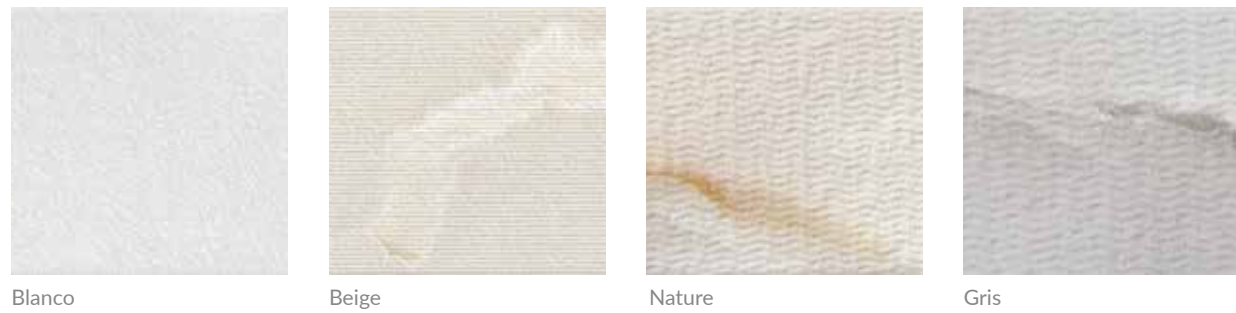

JULIETTE

Rectified Porcelain Tiles

Juliette Antracita & Juliette Gris 60x120cm_23,6"x47,2"

Juliette Bone 60x120cm_23,6"x47,2"

Blanco Beige Nature Gris

Available Sizes	Pz/bx	Sqm/bx	Kg/bx	Bx/Pallet	Sqm/Pallet	Kg/Pallet	Thickness
10x60 cm_3,9"x23,6"	18pz	1,08	22,50	56bx	60,48	1.260	RT
19,8x22,8 cm_7,7"x8,9"	24pz	0,84	17,47	48bx	40,32	875	RT