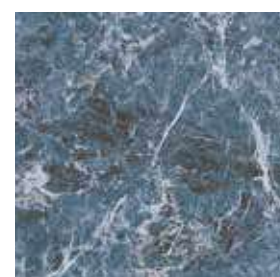

Cobalto

Special Pieces

Available Sizes	Pz/bx	Sqm/bx	Kg/bx	Bx/Pallet	Sqm/Pallet	Kg/Pallet	Thickness
60x120 cm_23,6"x47,2"	2pz	1,44	37,05	32bx	46,08	1.185	RT
120x120 cm_47,2"x47,2"	1pz	1,44	39,10	36bx	51,84	1.407	RT
Net 30x30 cm_11,8"x11,8"	11pz	1,00	23,12	42bx	42,00	990	RT
5x60 cm_1,9"x23,6"	24pz	0,72	18,21	64bx	46,08	1.160	RT