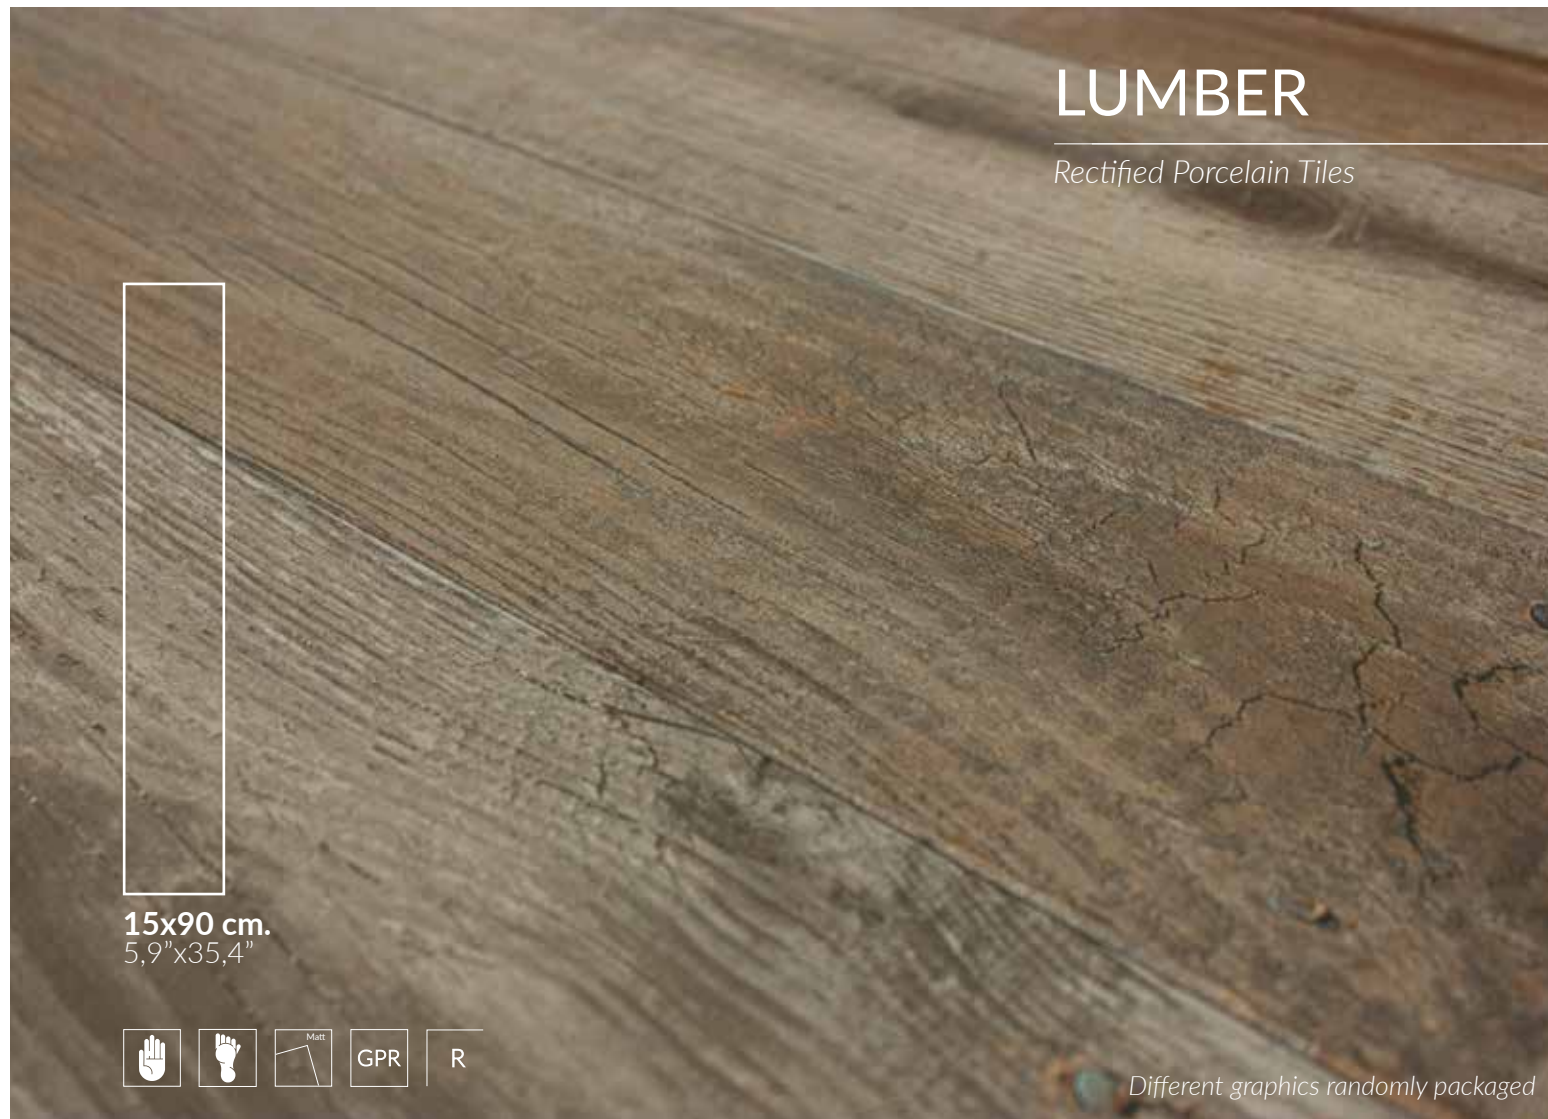

Legno Chiaro 10x60cm_3,9"x23,6" & Talara Bone 17x52cm_6,7"x20,5"

LEGNO

Rectified Porcelain Tiles

└ Legno Bianco 15x90cm_5,9"x35,4"

└ Legno Bianco 15x90cm_5,9"x35,4"

White

Greyed

Beige