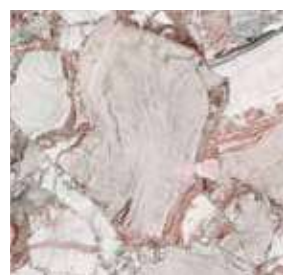

Pink

Special Pieces

Available Sizes	Pz/bx	Sqm/bx	Kg/bx	Bx/Pallet	Sqm/Pallet	Kg/Pallet	Thickness
60x120 cm_23,6"x47,2"	2pz	1,44	37,05	32bx	46,08	1.185	RT
120x120 cm_47,2"x47,2"	1pz	1,44	39,10	36bx	51,84	1.407	RT
Net 30x30 cm_11,8"x11,8"	11pz	1,00	23,12	42bx	42,00	990	RT
5x60 cm_1,9"x23,6"	24pz	0,72	18,21	64bx	46,08	1.160	RT