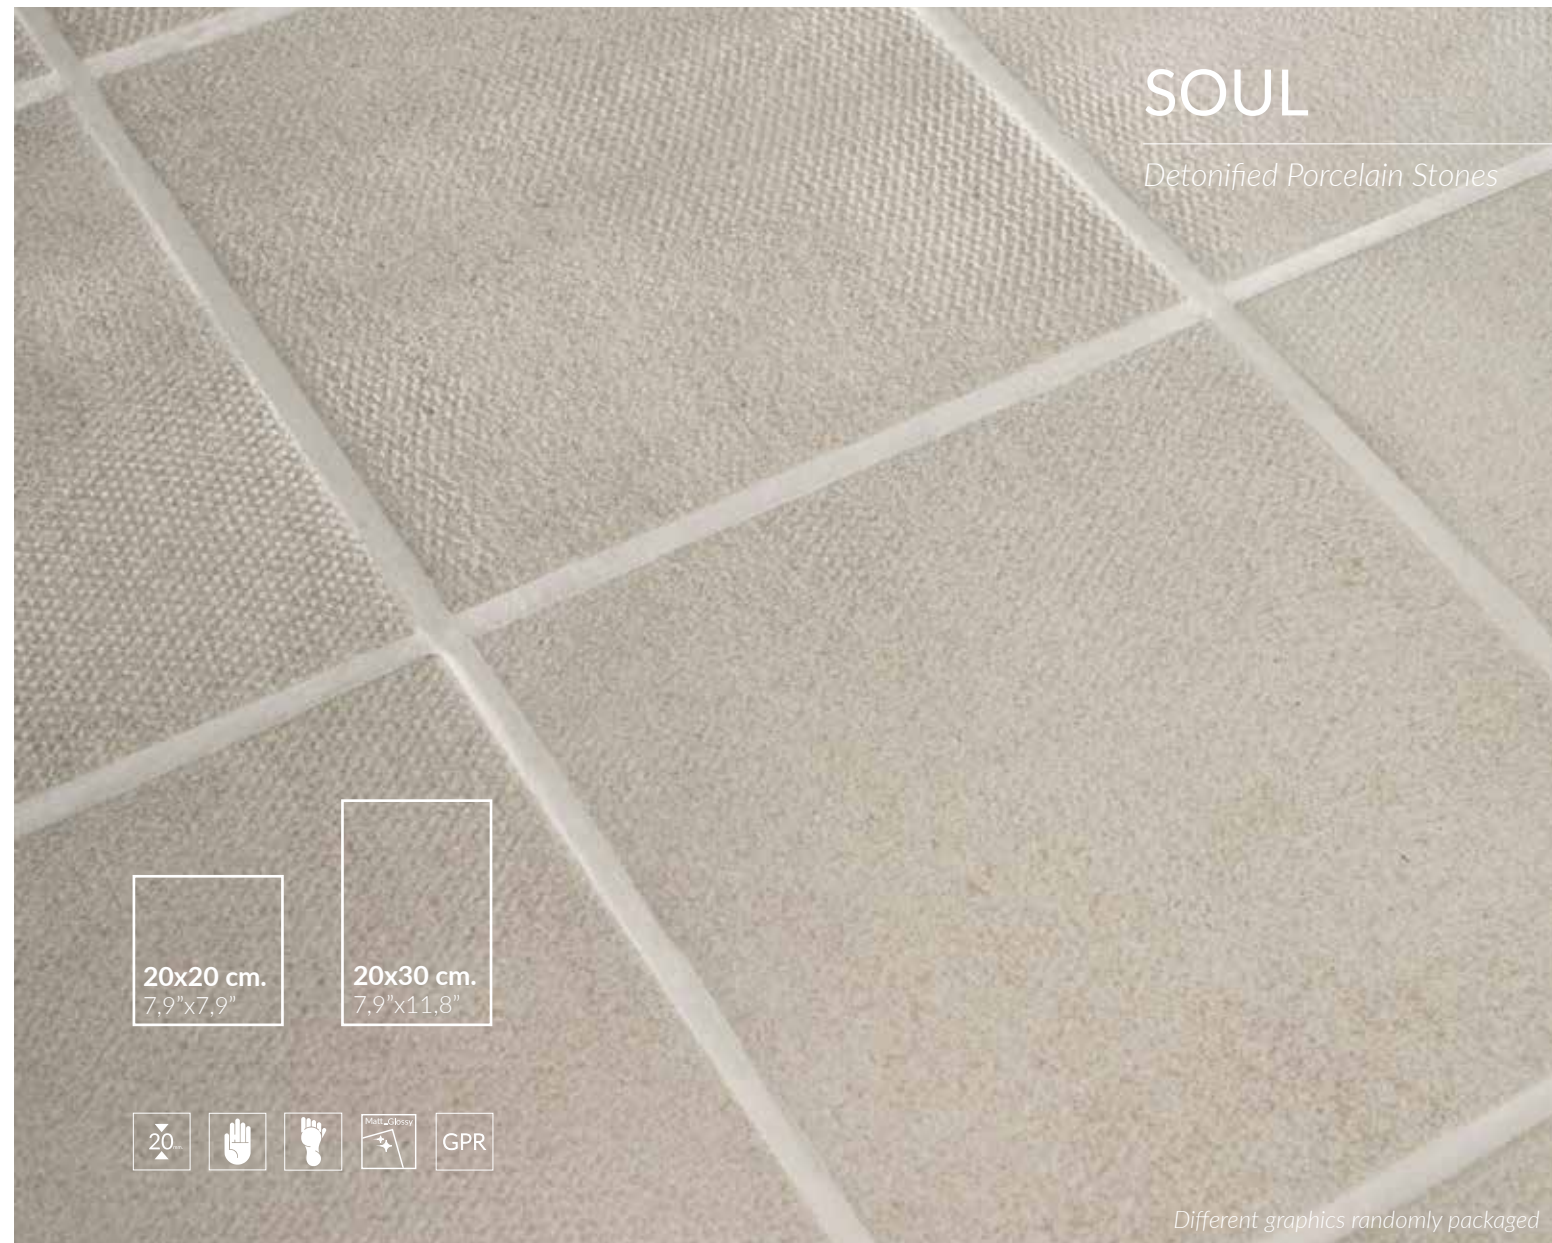

Available Sizes	Pz/bx	Sqm/bx	Kg/bx	Bx/Pallet	Sqm/Pallet	Kg/Pallet	Thickness
20x20 cm._7,9"x7,9"	12pz	0,48	22,5	60bx	28,80	1.350	20mm
20x30 cm._7,9"x11,8"	8pz	0,48	22,3	64bx	30,72	1.427	20mm