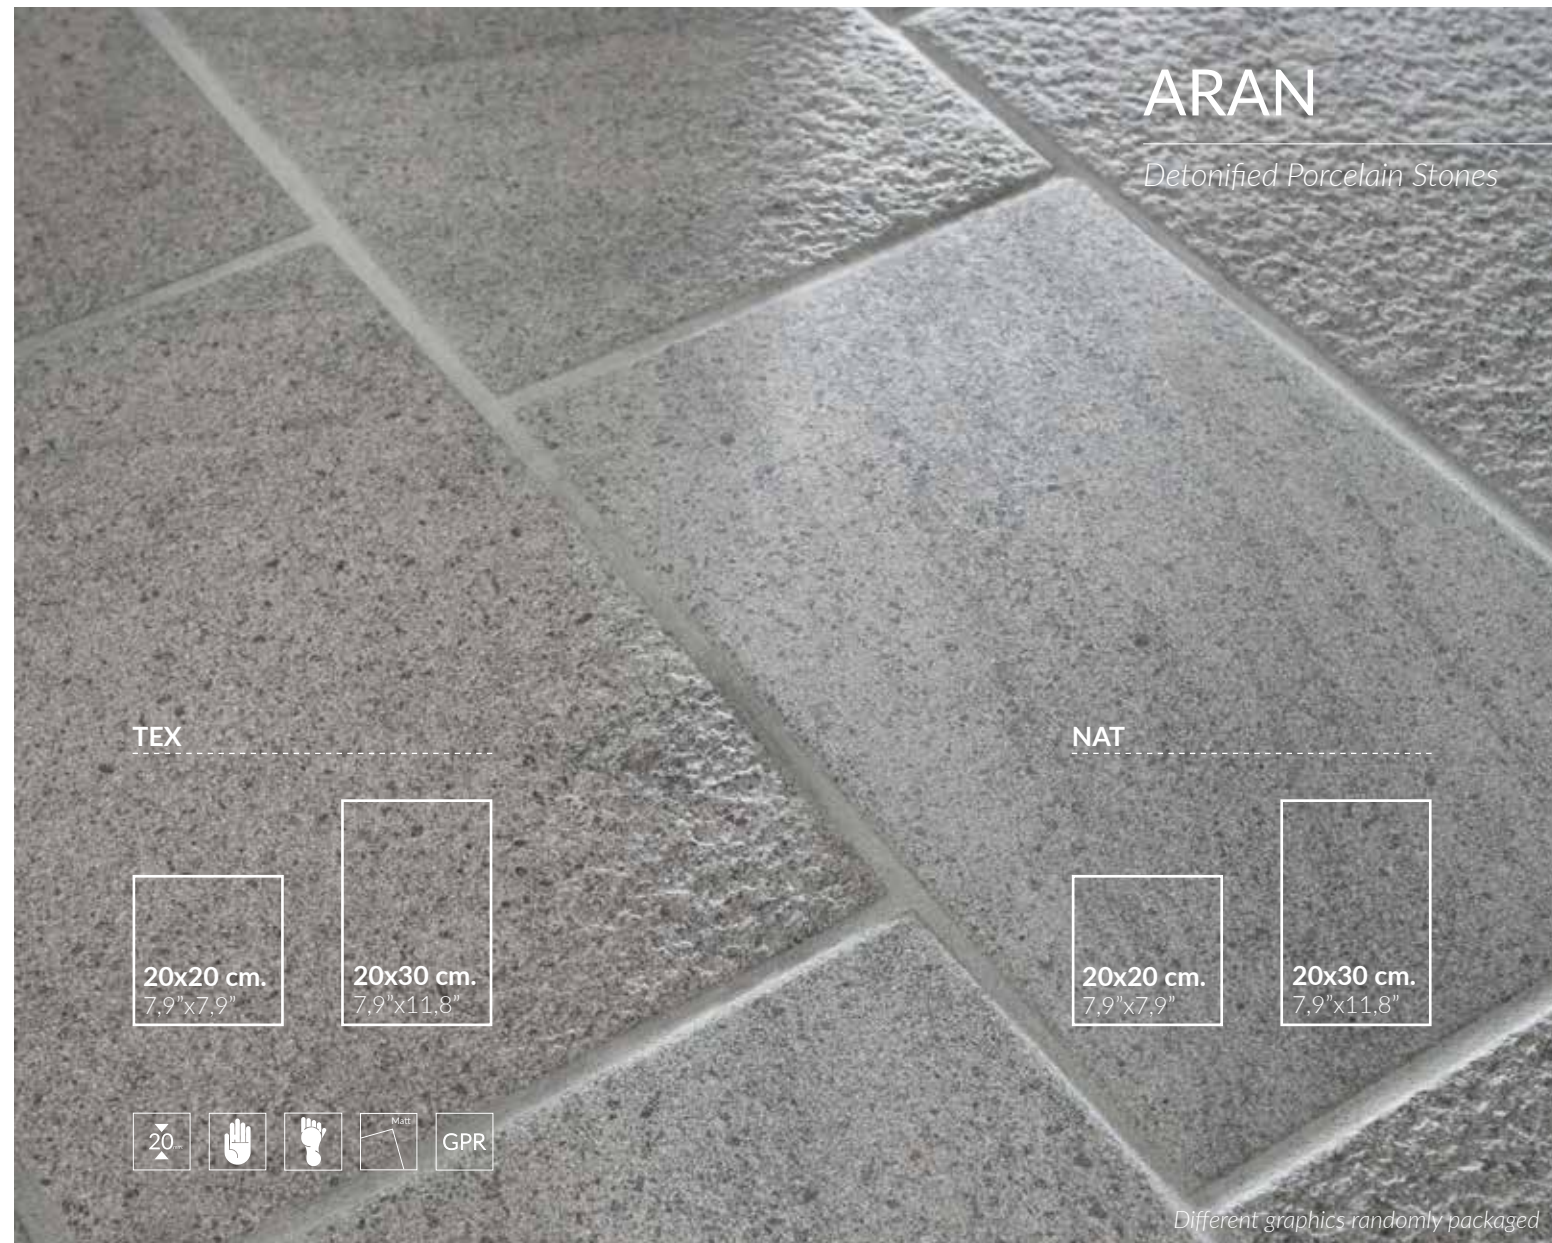

Available Sizes	Pz/bx	Sqm/bx	Kg/bx	Bx/Pallet	Sqm/Pallet	Kg/Pallet	Thickness
20x20 cm_7,9"x7,9"	12pz	0,48	22,5	60bx	28,80	1.350	20mm
20x30 cm_7,9"x11,8"	8pz	0,48	22,3	64bx	30,72	1.427	20mm