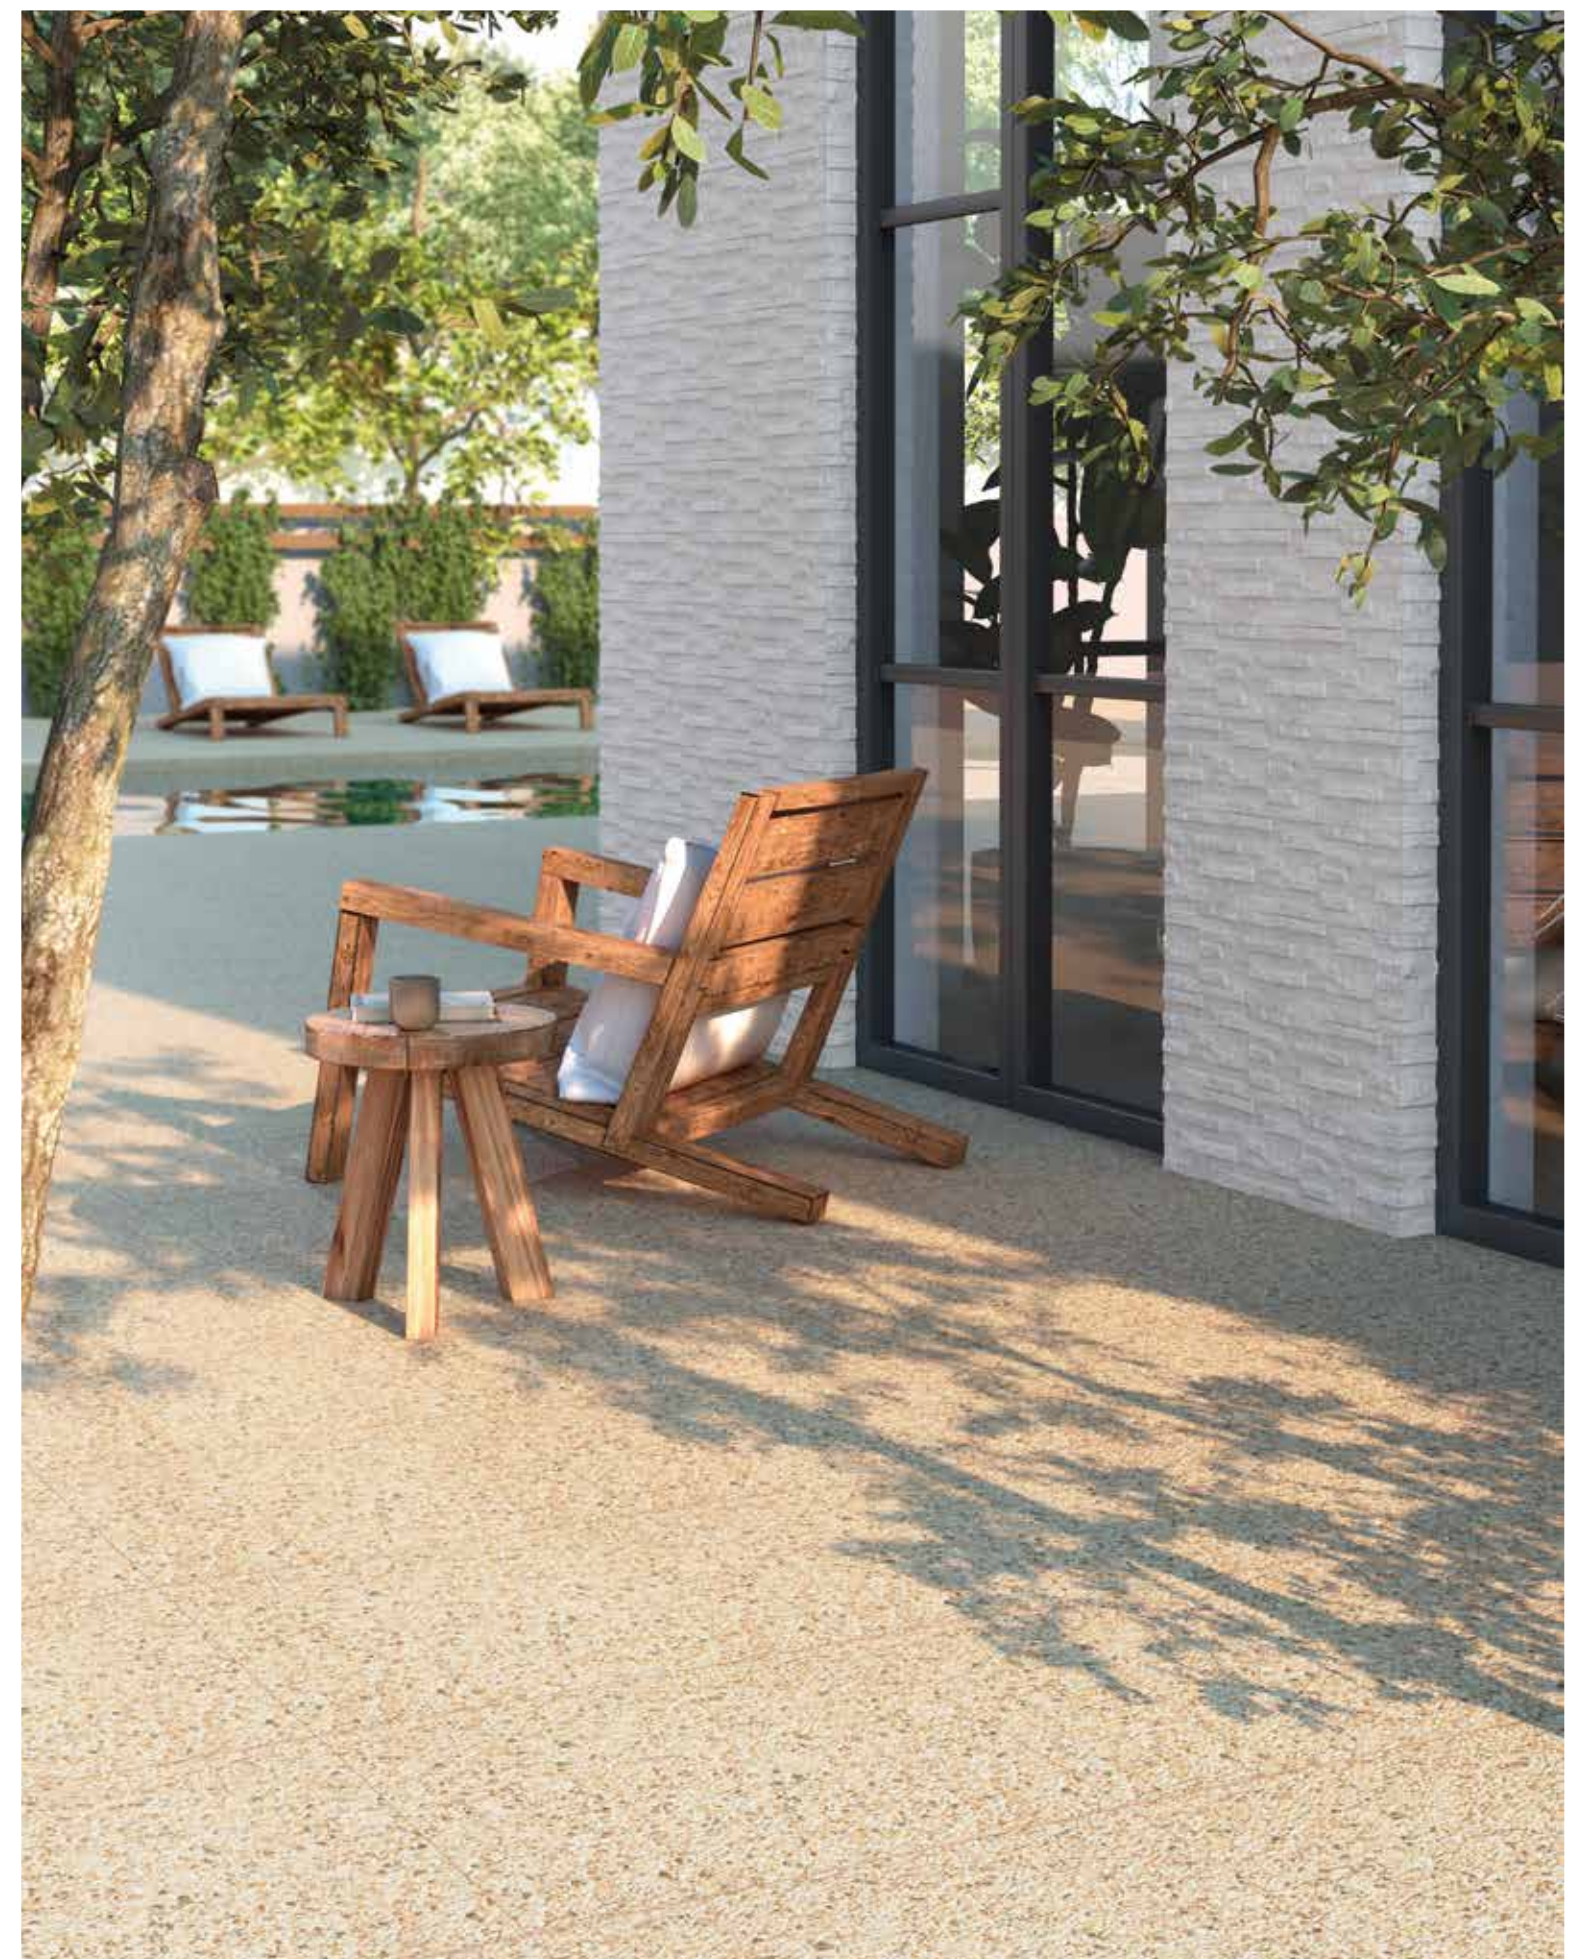

Gris

Beige

Marengo

Available Sizes	Pz/bx	Sqm/bx	Kg/bx	Bx/Pallet	Sqm/Pallet	Kg/Pallet	Thickness
60x90 cm._23,6"x35,4"	1pz	0,54	24,87	32bx	17,28	810	20mm
90x90 cm._35,4"x35,4"	1pz	0,81	39,42	27bx	21,87	1.080	20mm