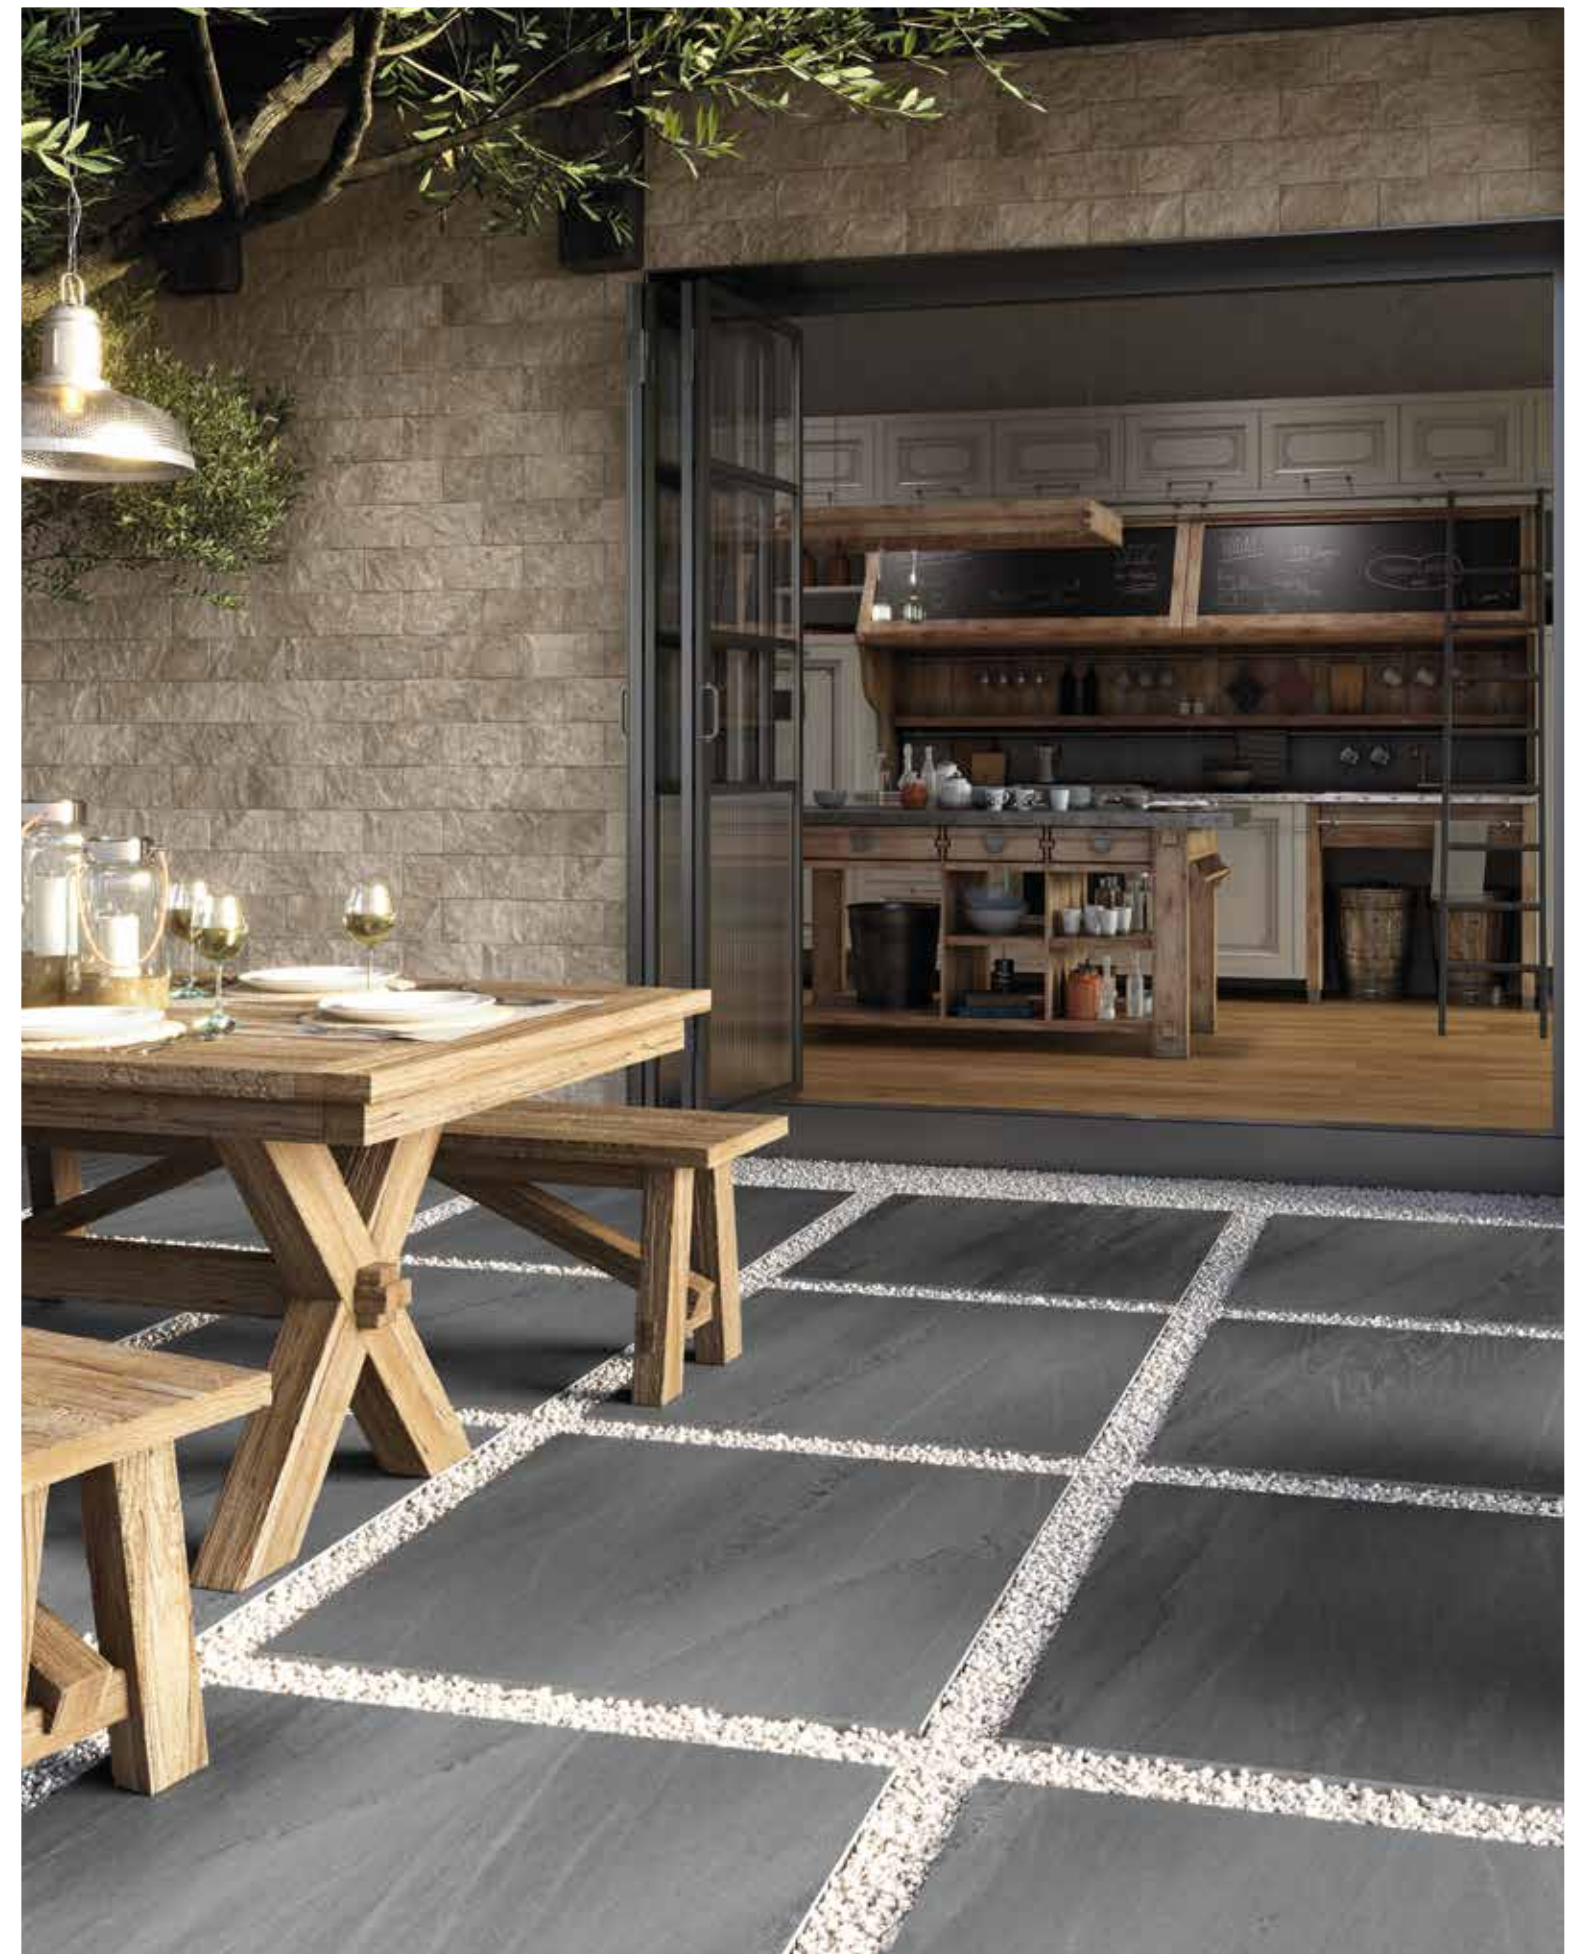

90x90 cm.
35,4"x35,4"

60x60 cm.
23,6"x23,6"

60x90 cm.
23,6"x35,4"

60x120 cm.
23,6"x47,2"

Different graphics randomly packaged

Grey

Antracita

Available Sizes	Pz/bx	Sqm/bx	Kg/bx	Bx/Pallet	Sqm/Pallet	Kg/Pallet	Thickness
45x90 cm._17,7"x35,4"	2pz	0,81	38,32	44bx	35,64	1.663	20mm
60x60 cm._23,6"x23,6"	2pz	0,73	33,02	30bx	21,90	995	20mm
60x120 cm._23,6"x47,2"	1pz	0,72	33,78	32bx	23,04	1.100	20mm
60x90 cm._23,6"x35,4"	1pz	0,54	24,87	32bx	17,28	810	20mm
90x90 cm._35,4"x35,4"	1pz	0,81	39,42	27bx	21,87	1.080	20mm