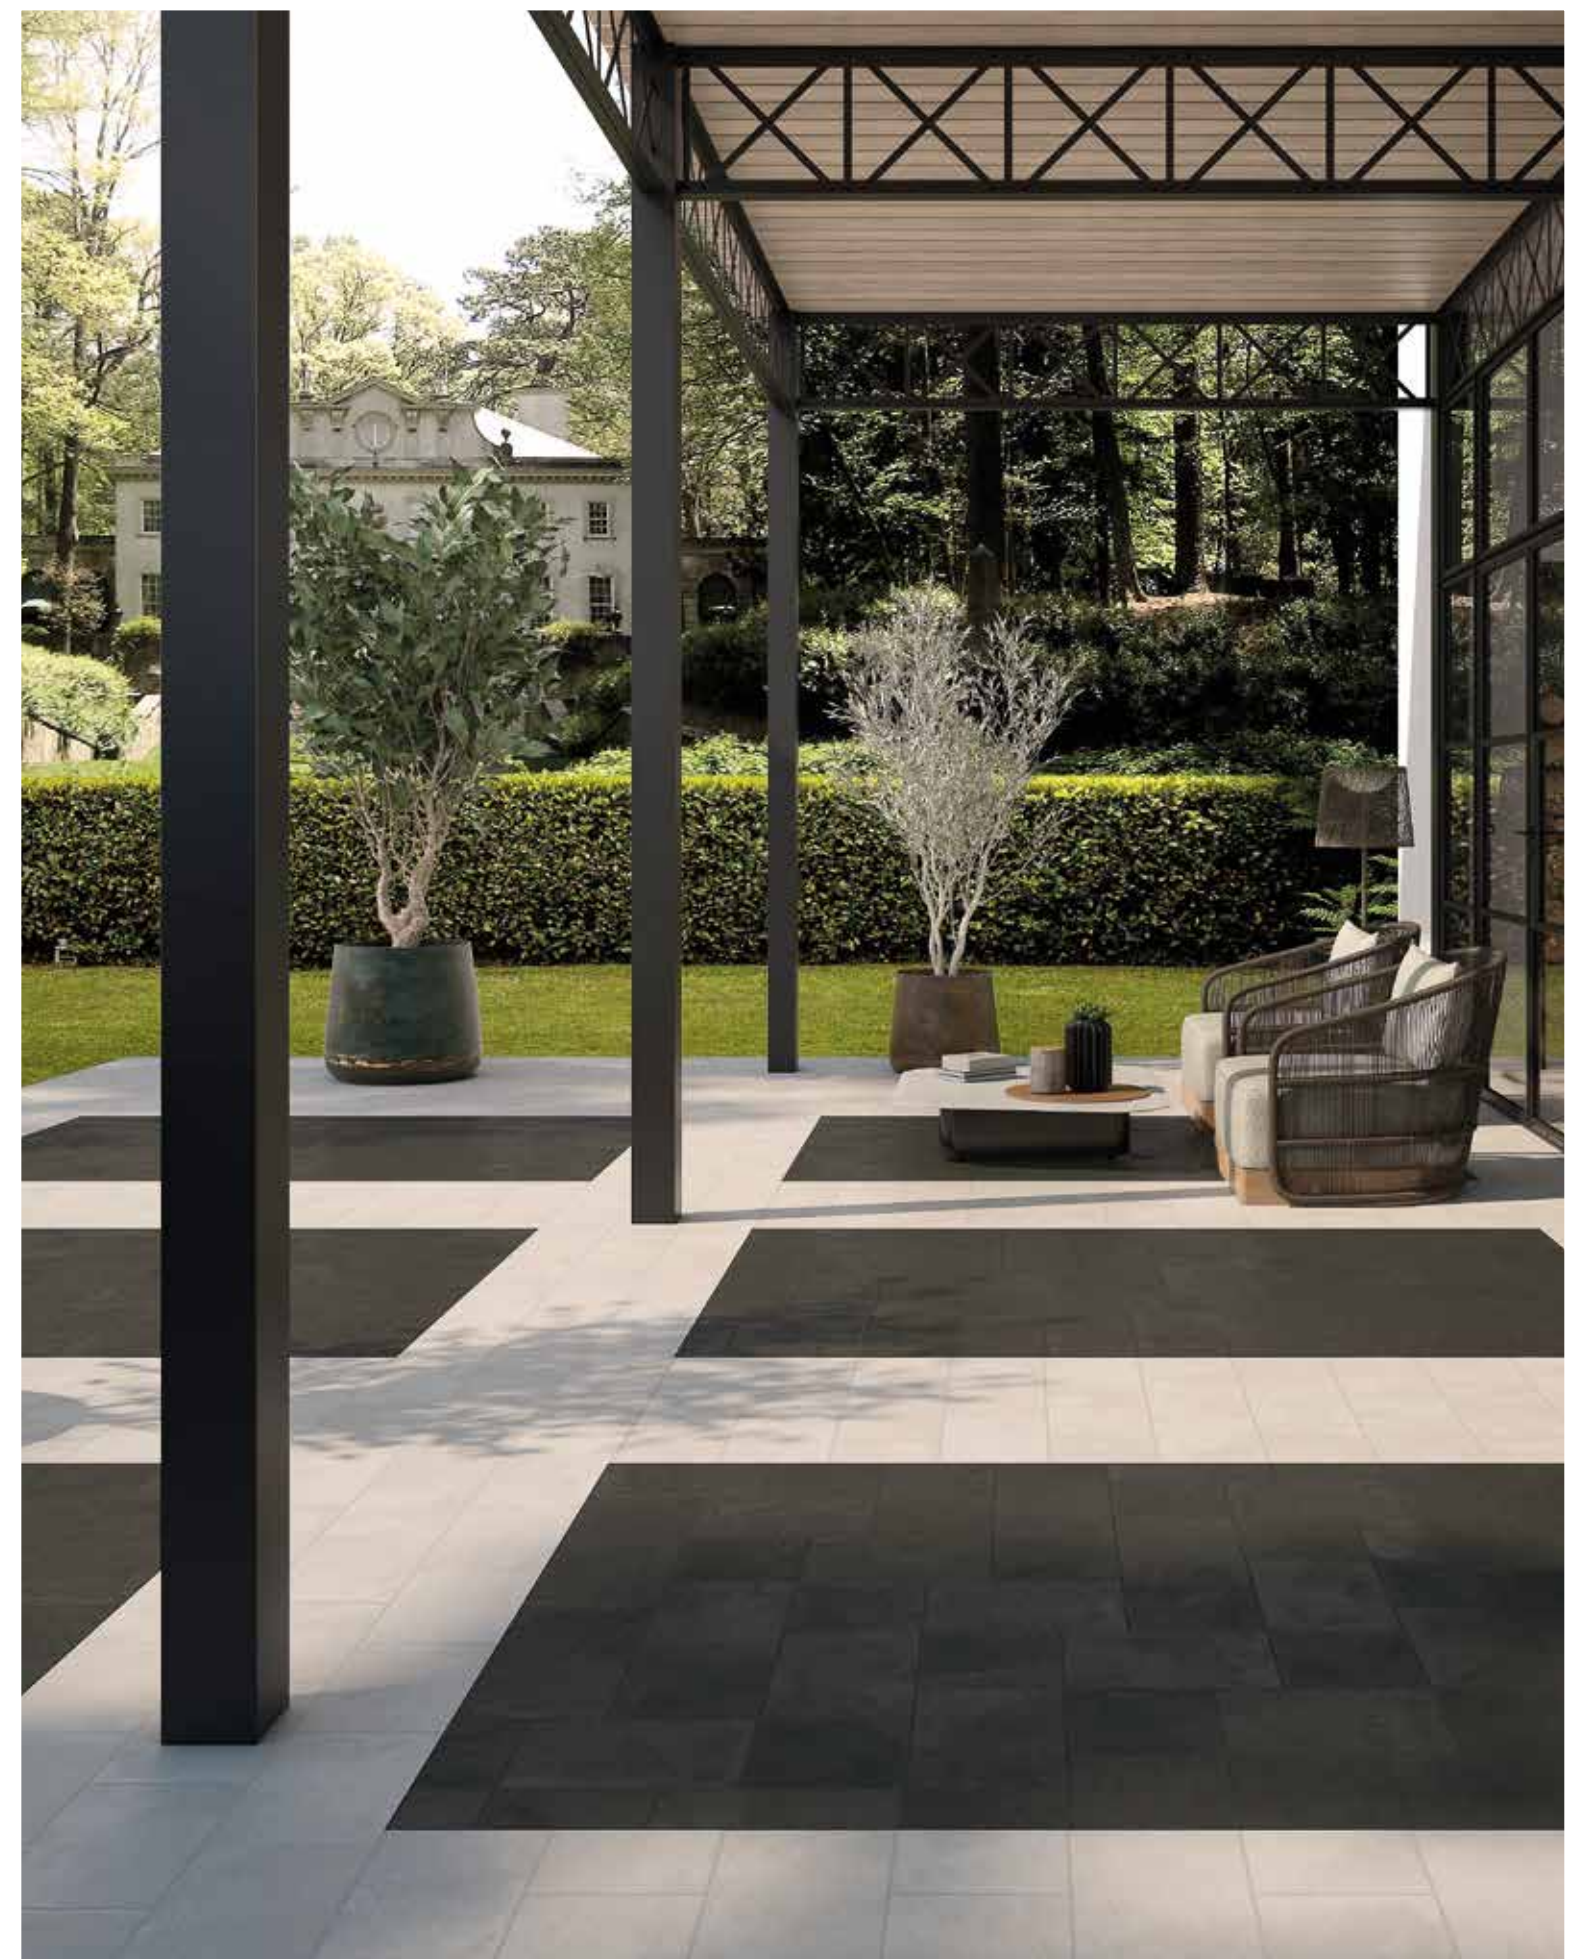

— Soul Black 20x20cm. & 20x30 cm._7,9"x7,9" & 7,9"x11,8" & Soul14 Greige 20x30 cm._7,9"x11,8"

SOUL

Detonified Porcelain Stones

└ Soul Black 20x20cm...7,9"x7,9"

└ Soul Greige 20x20cm. & 20x30cm...7,9"x7,9" & 7,9"x11,8" & Water Grille Soul Greige 20x30cm...7,9"x11,8"