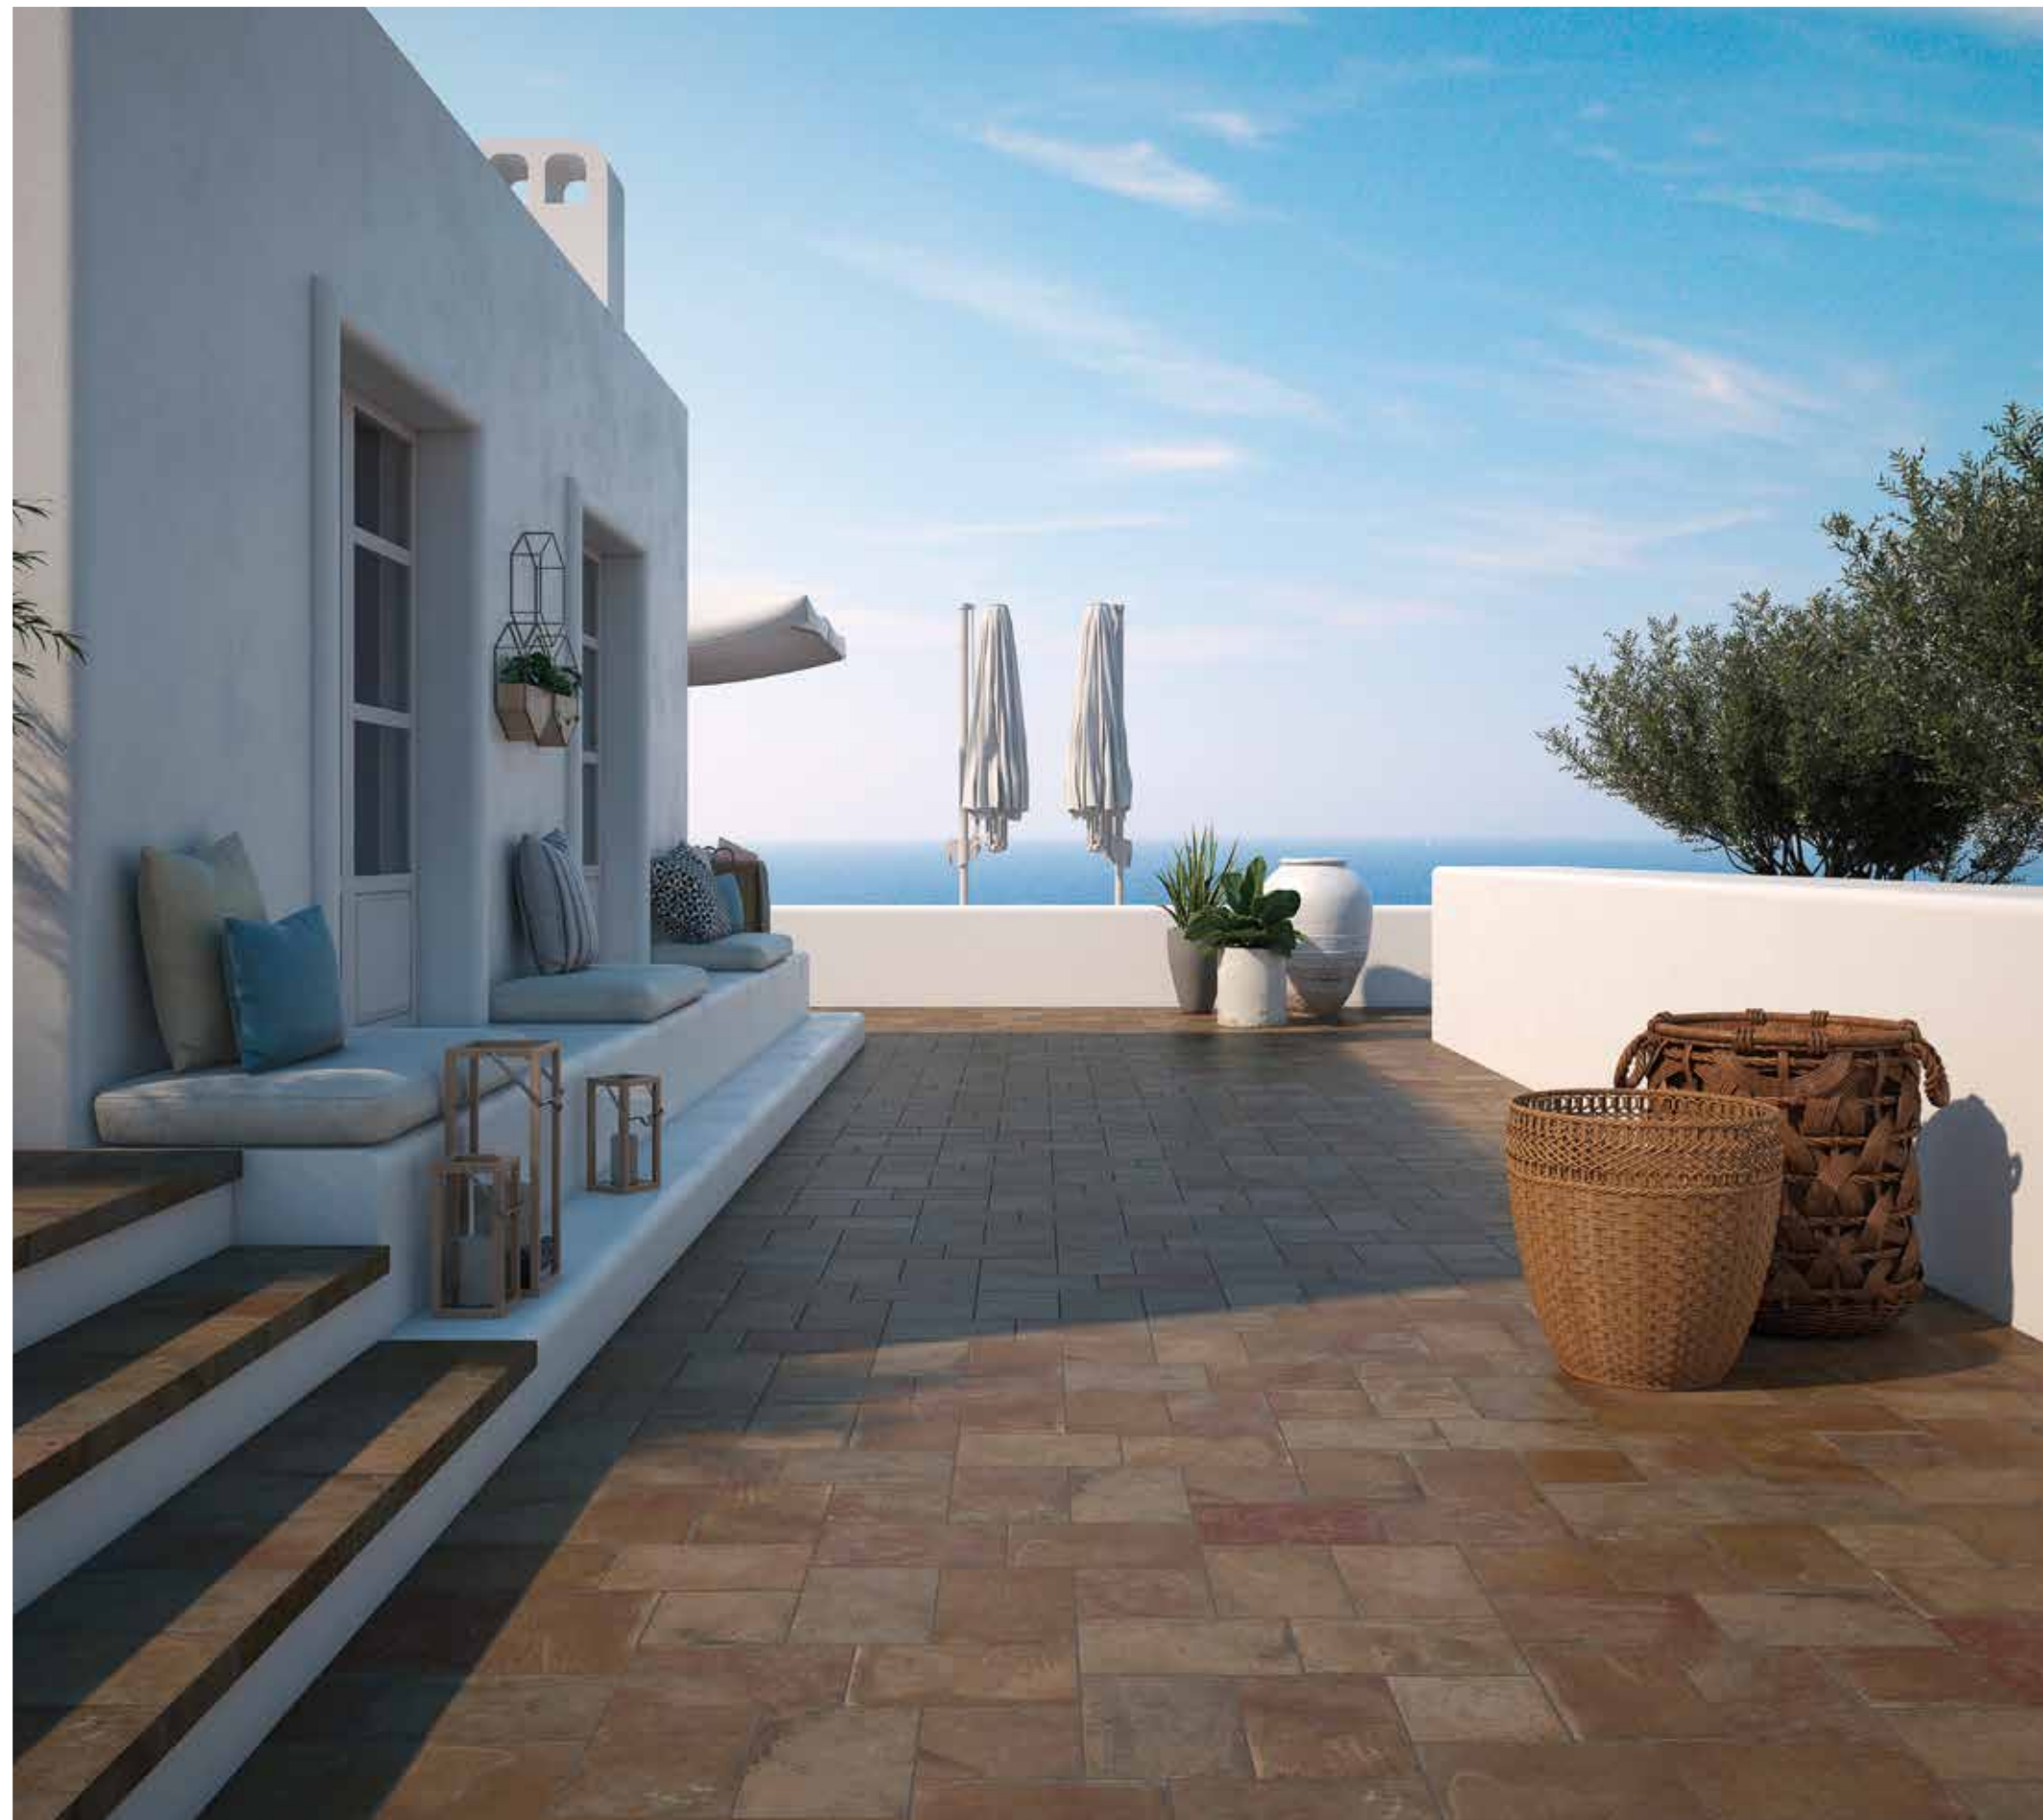

Alsacia Cotto 20x20cm. & 20x30cm, 7,9"x7,9" & 7,9"x11,8"