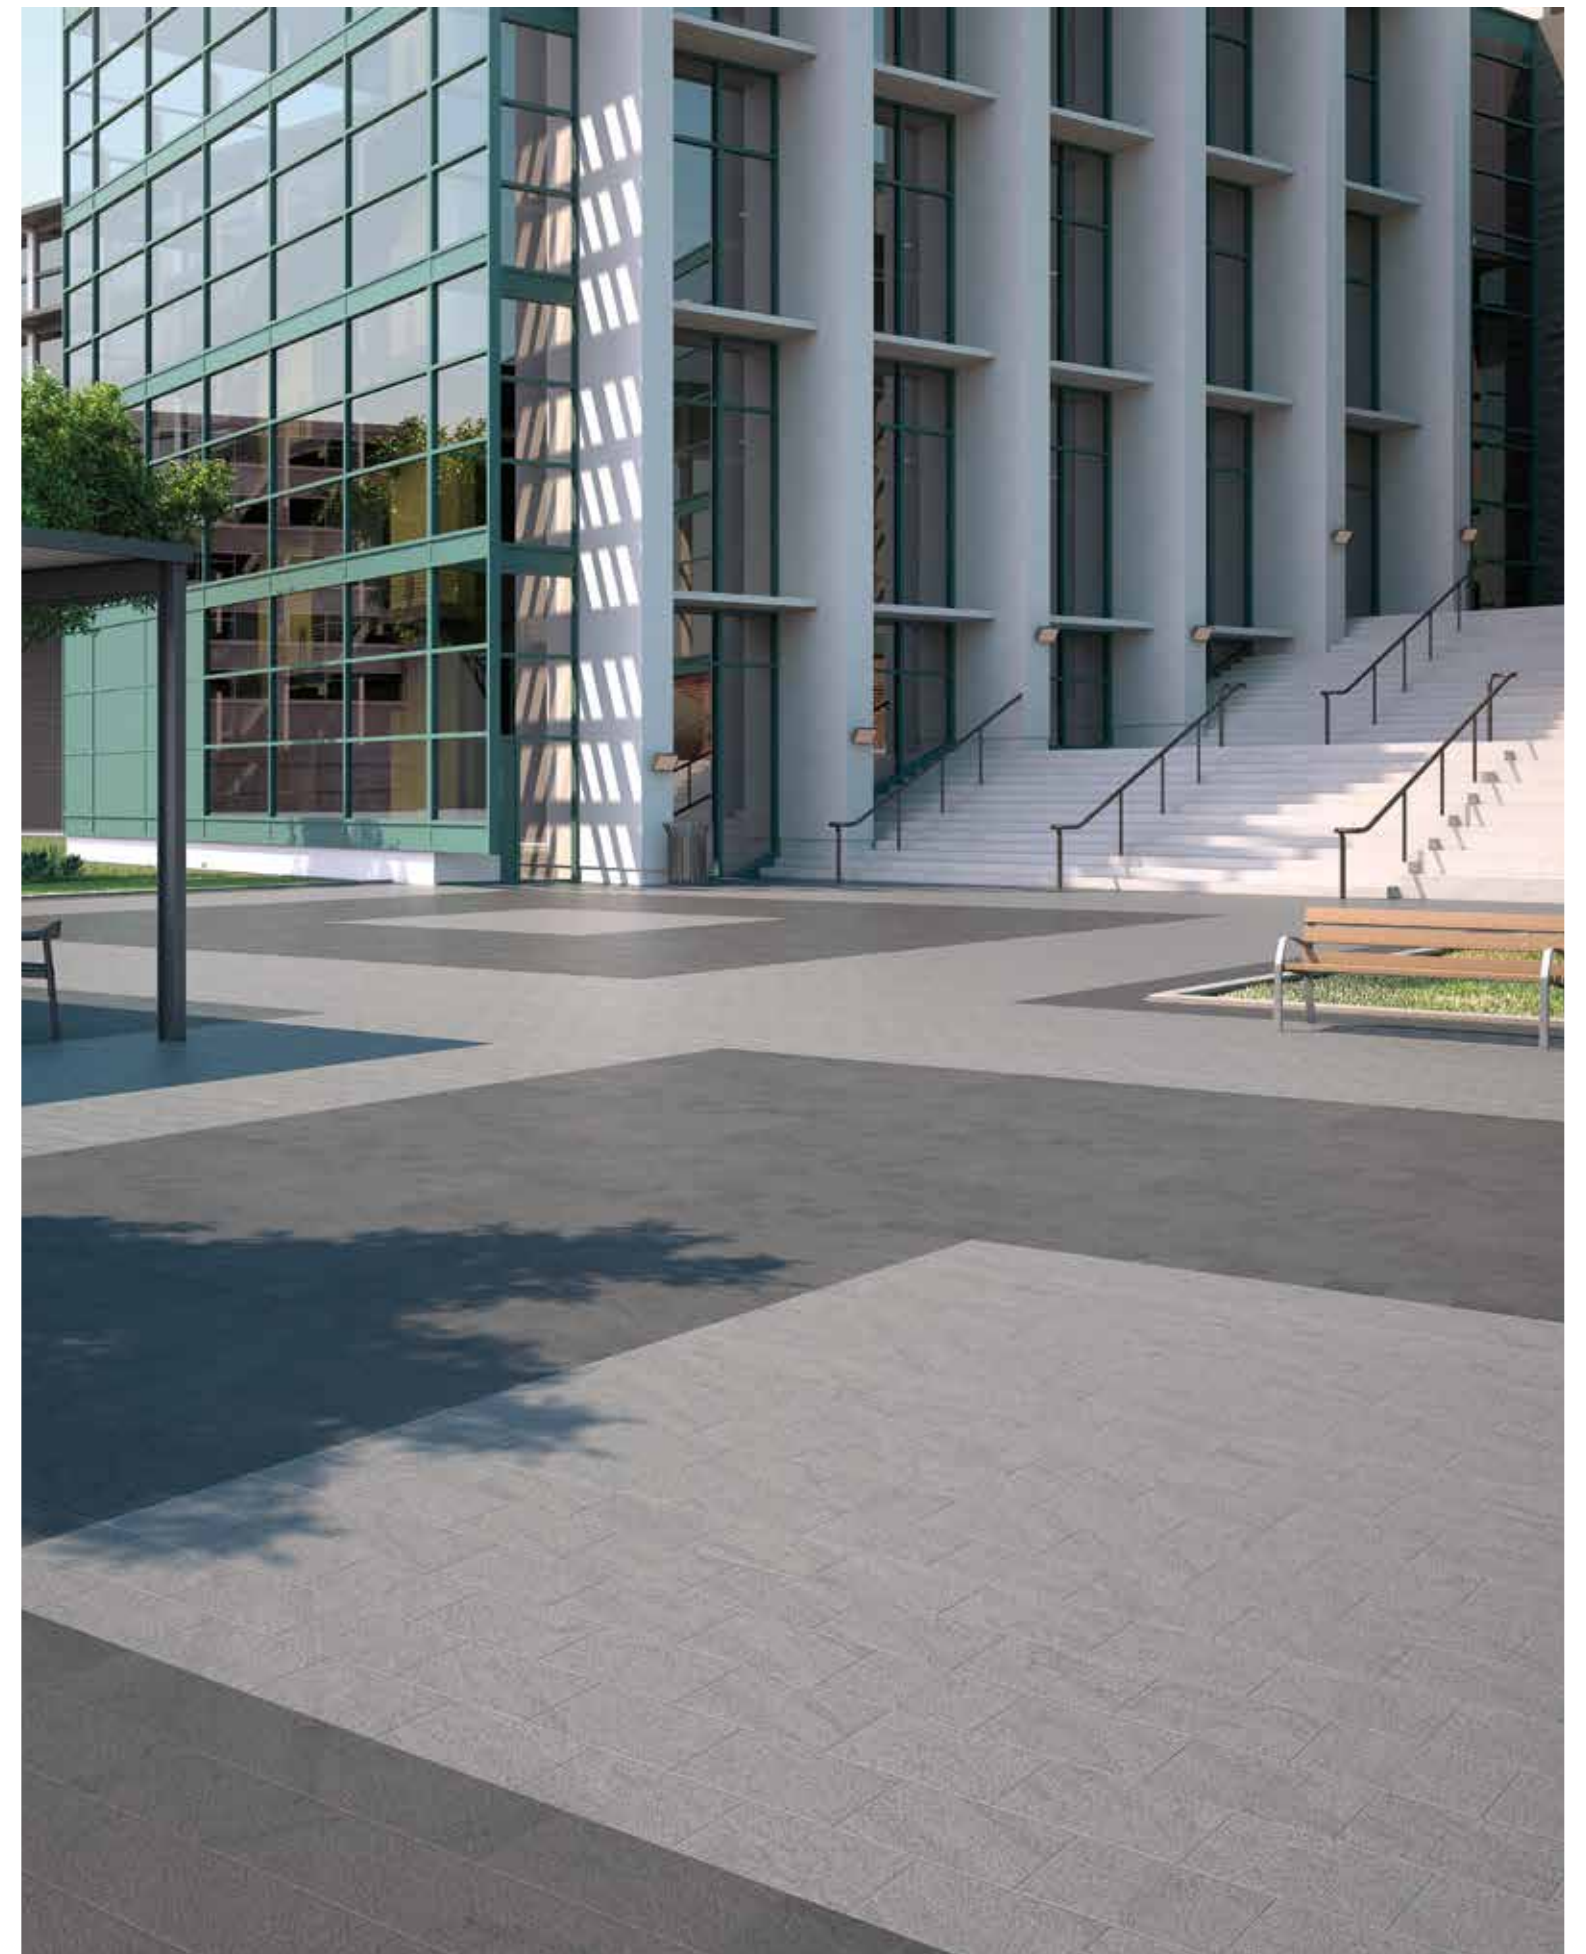

— Alsacia Antique 20x20cm. & 20x30cm._7,9"x7,9" & 7,9"x11,8" & Water Grille Alsacia Antique 20x30cm._7,9"x11,8"

— Alsacia Antique 20x30cm._7,9"x11,8"

3 Colours _ 2 Textures

Pearl

Grey

Black

Available Sizes	Pz/bx	Sqm/bx	Kg/bx	Bx/Pallet	Sqm/Pallet	Kg/Pallet	Thickness
20x20 cm_7,9"x7,9"	12pz	0,48	22,5	60bx	28,80	1.350	20mm
20x30 cm_7,9"x11,8"	8pz	0,48	22,3	64bx	30,72	1.427	20mm