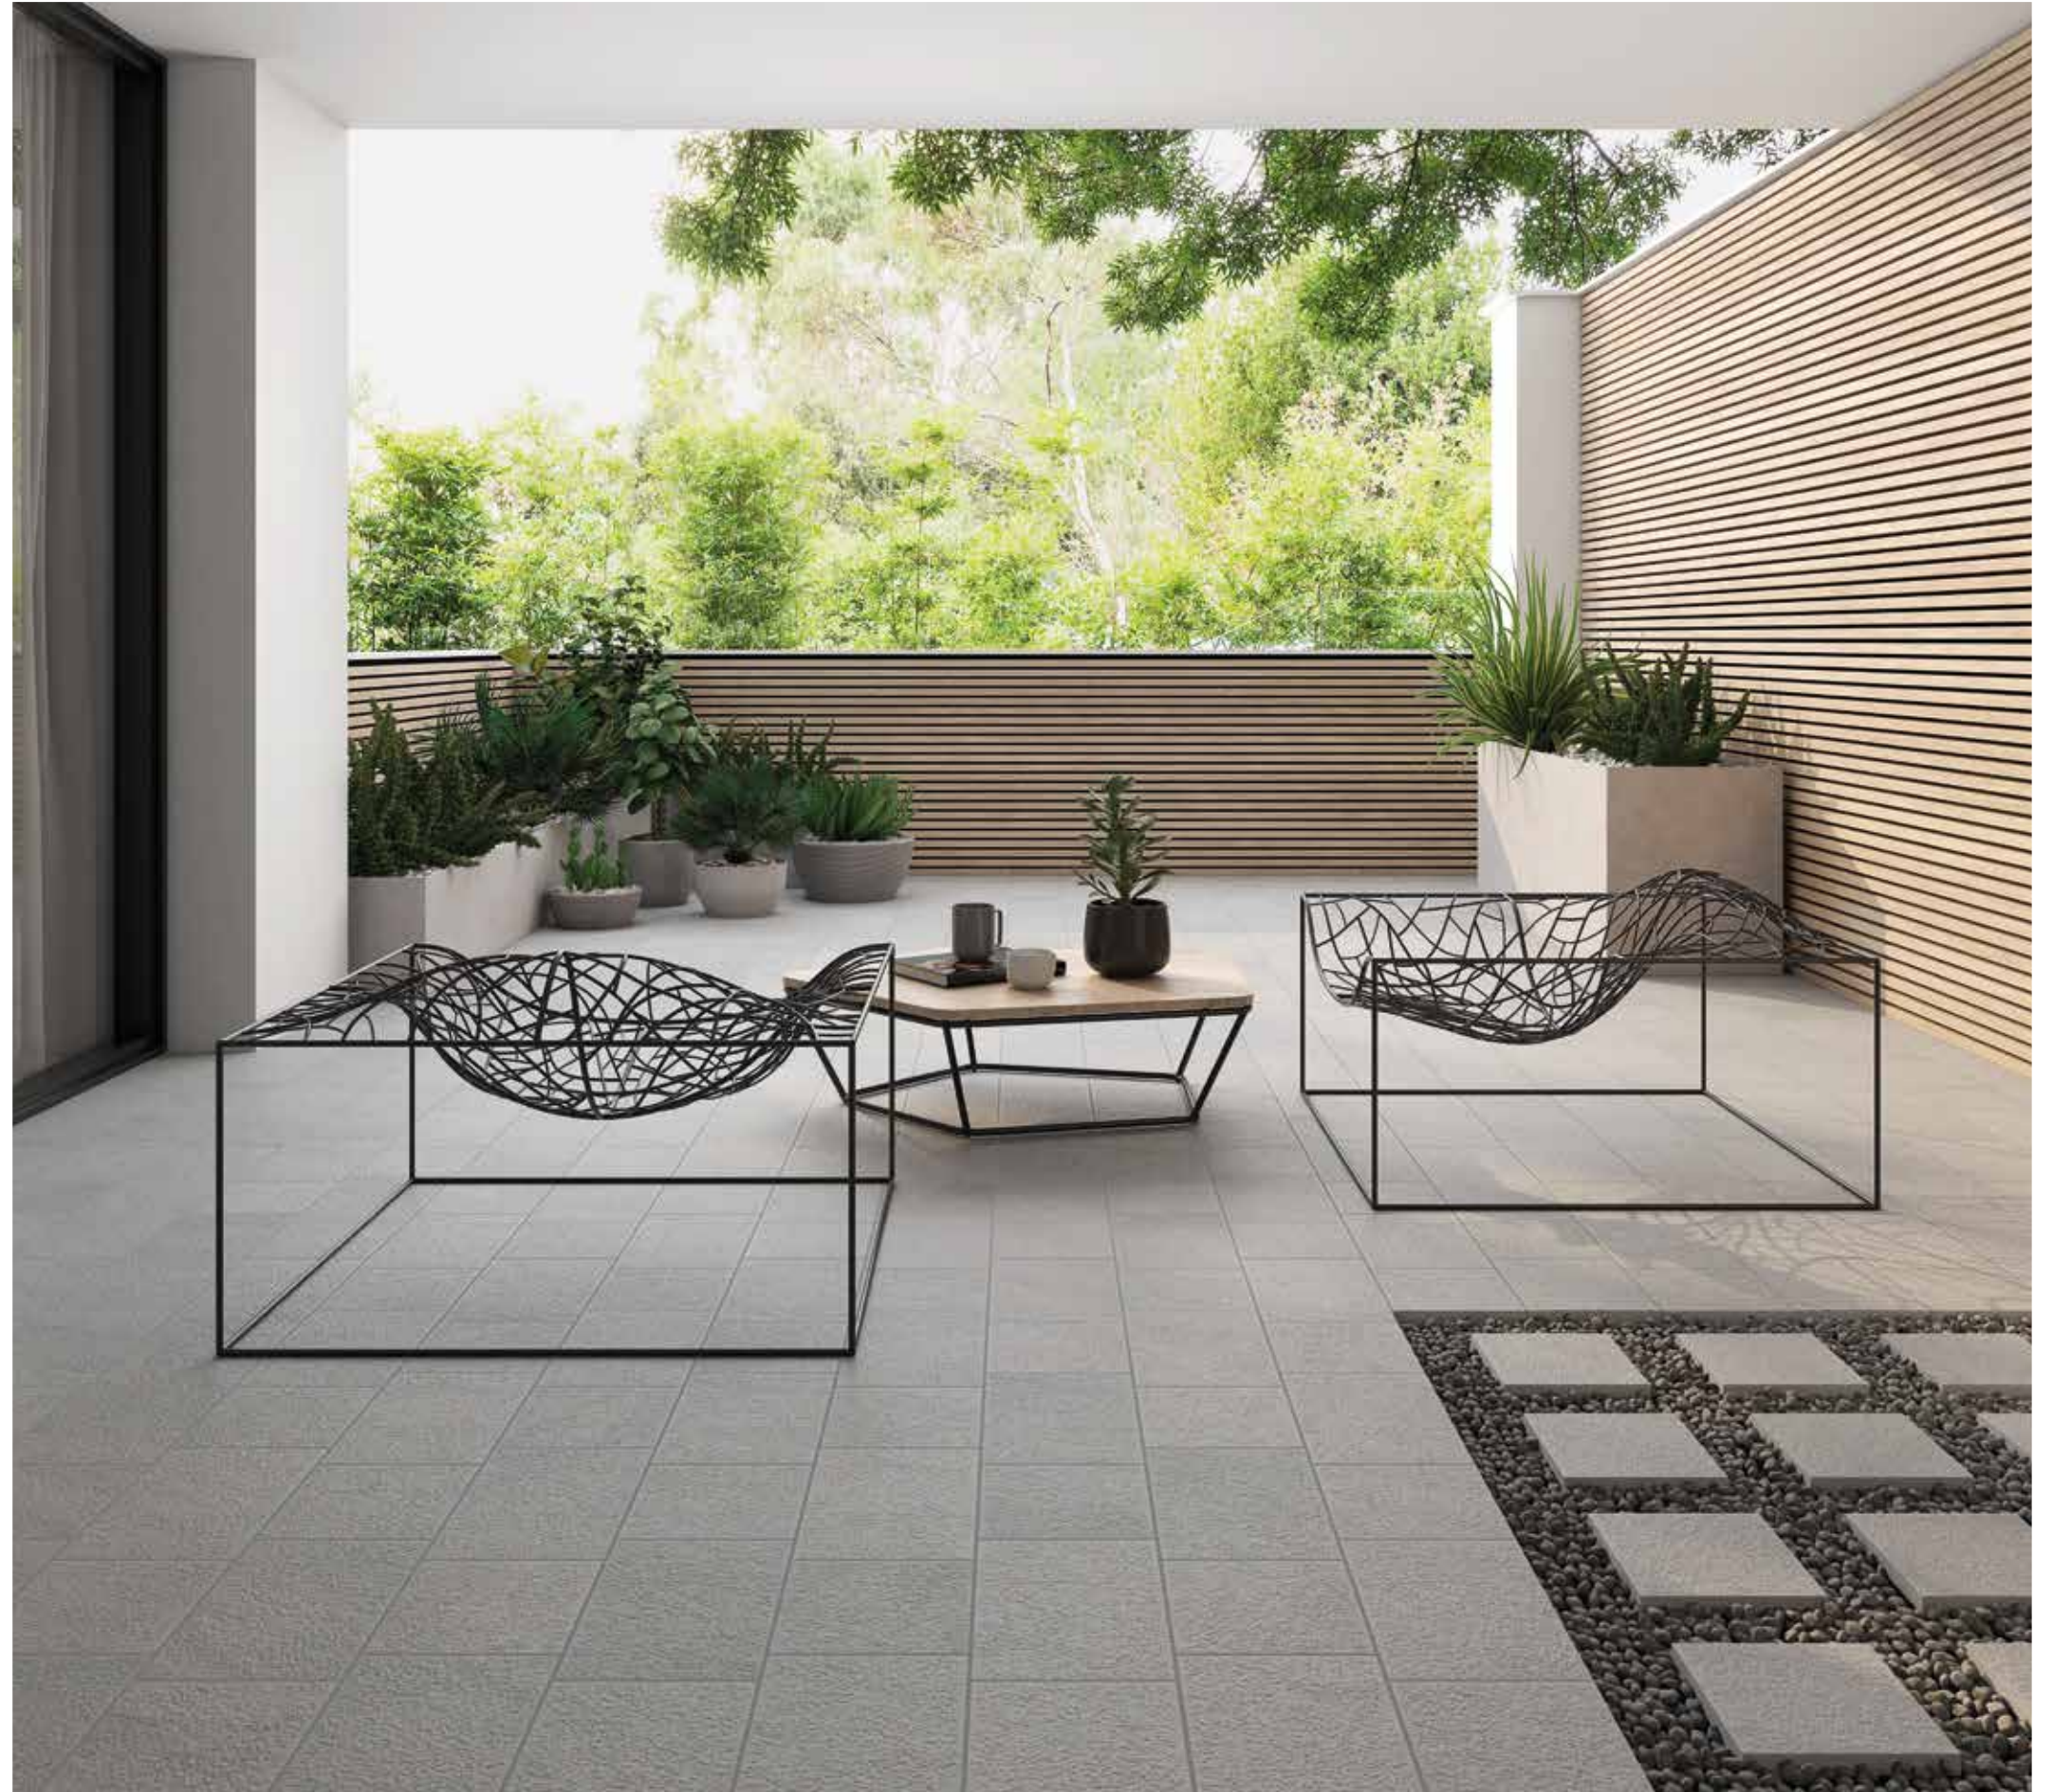

— Aran Tex Pearl 20x20cm. & 20x30cm._7,9"x7,9" & 7,9"x11,8"