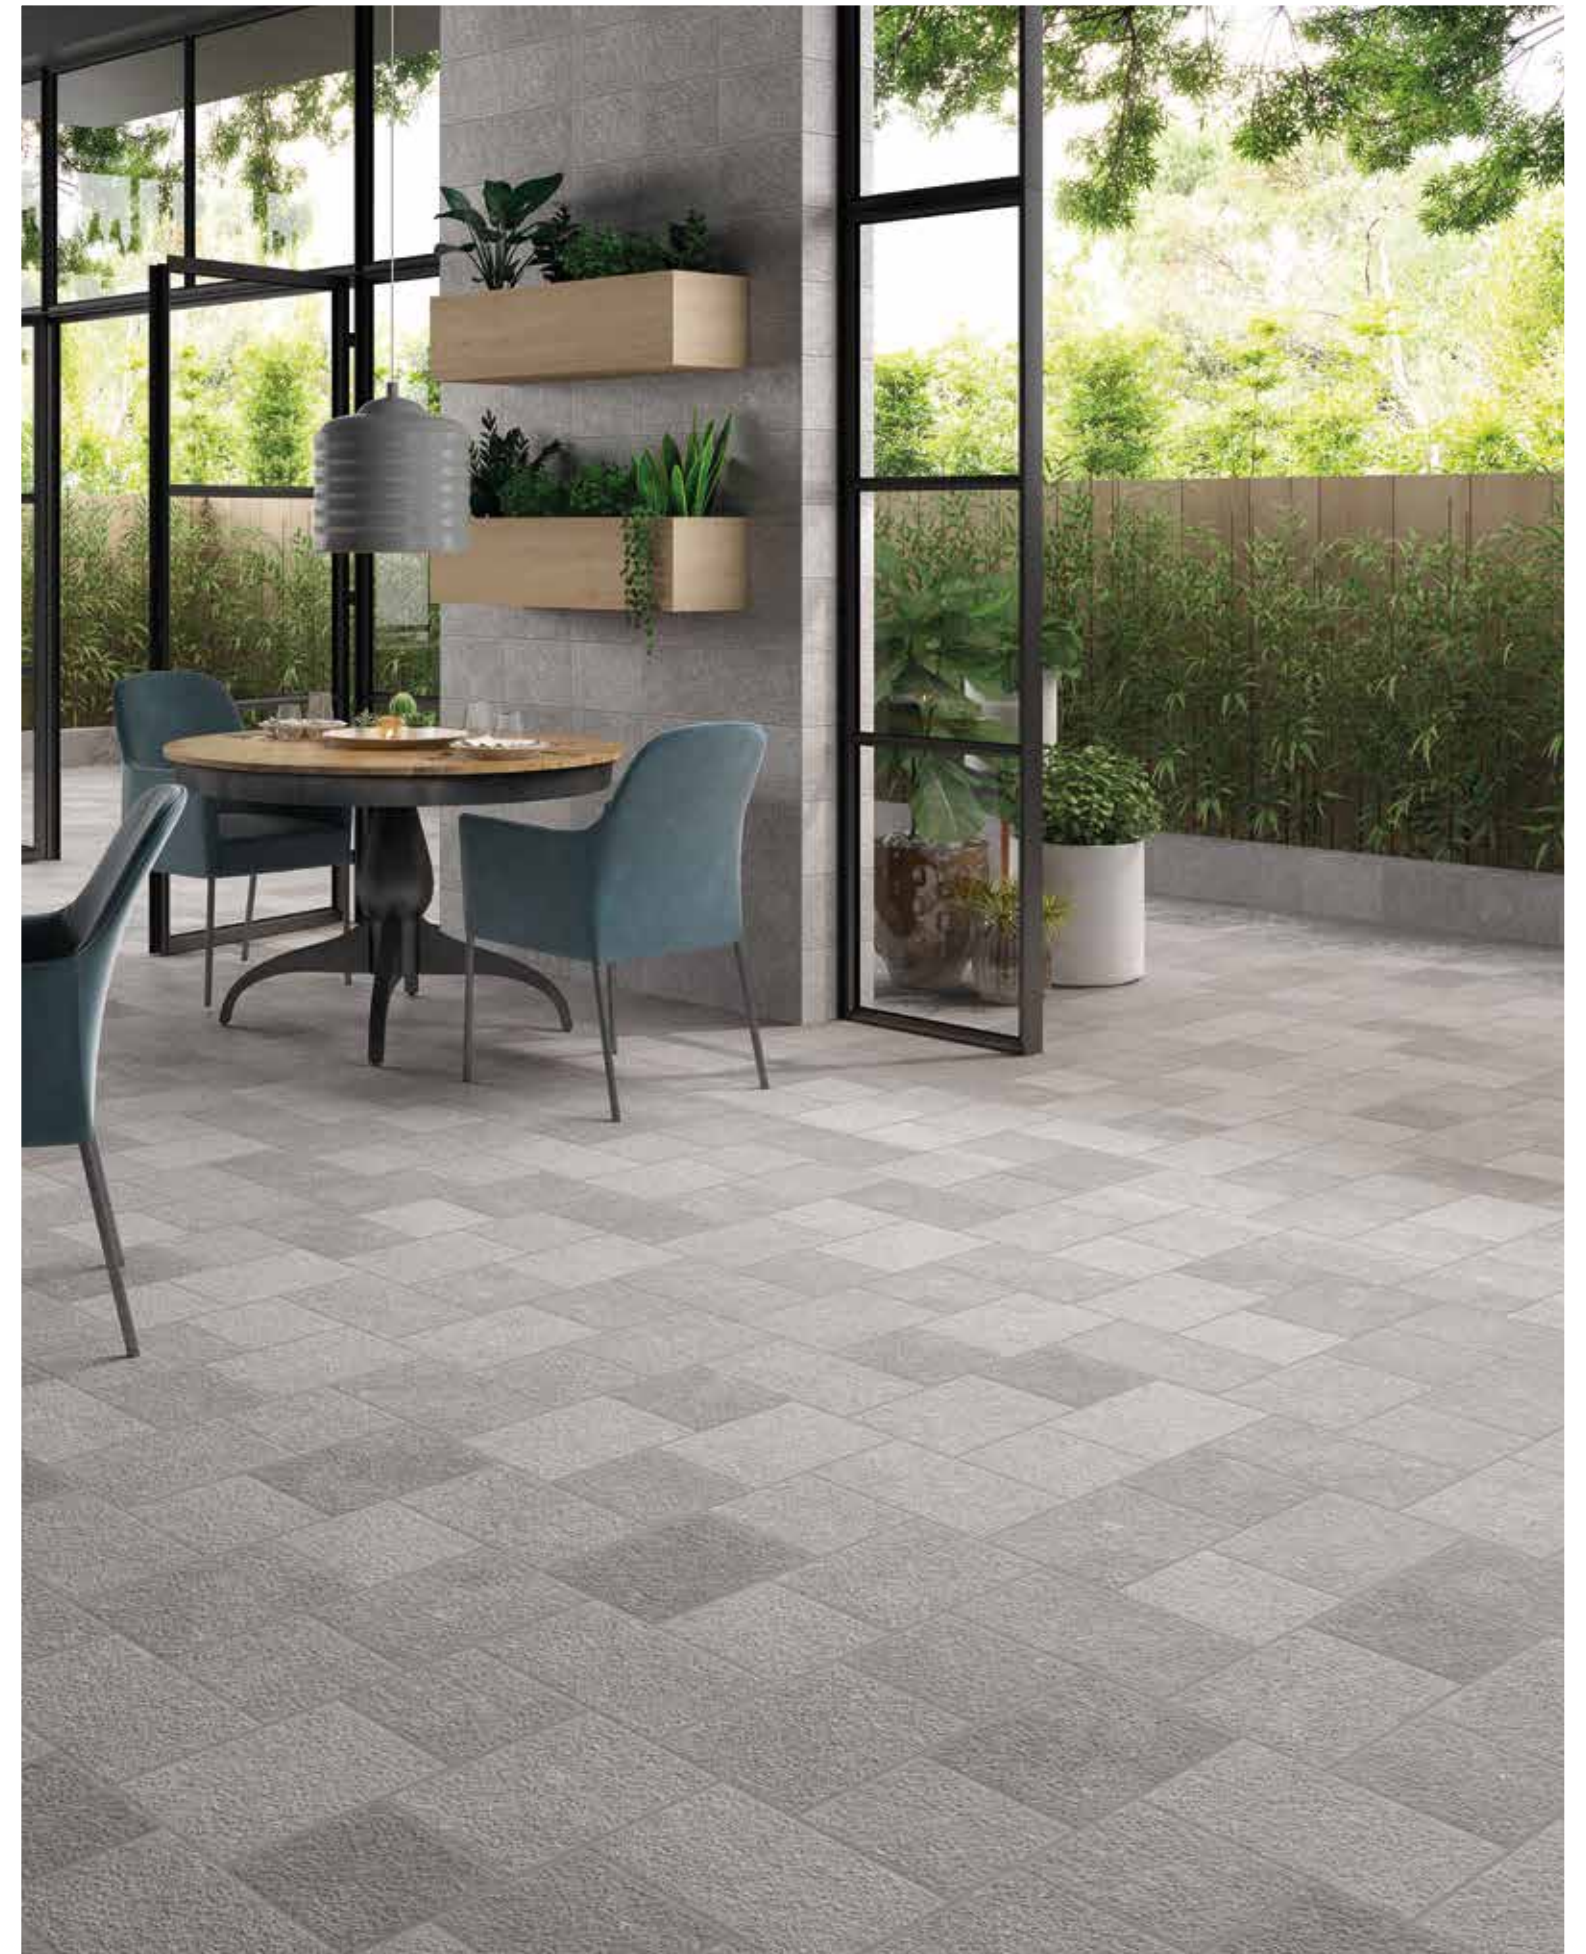

3 Colours _ 3 Textures

Sand

Grey

Black

Available Sizes	Pz/bx	Sqm/bx	Kg/bx	Bx/Pallet	Sqm/Pallet	Kg/Pallet	Thickness
20x20 cm_7,9"x7,9"	12pz	0,48	22,5	60bx	28,80	1.350	20mm
20x30 cm_7,9"x11,8"	8pz	0,48	22,3	64bx	30,72	1.427	20mm