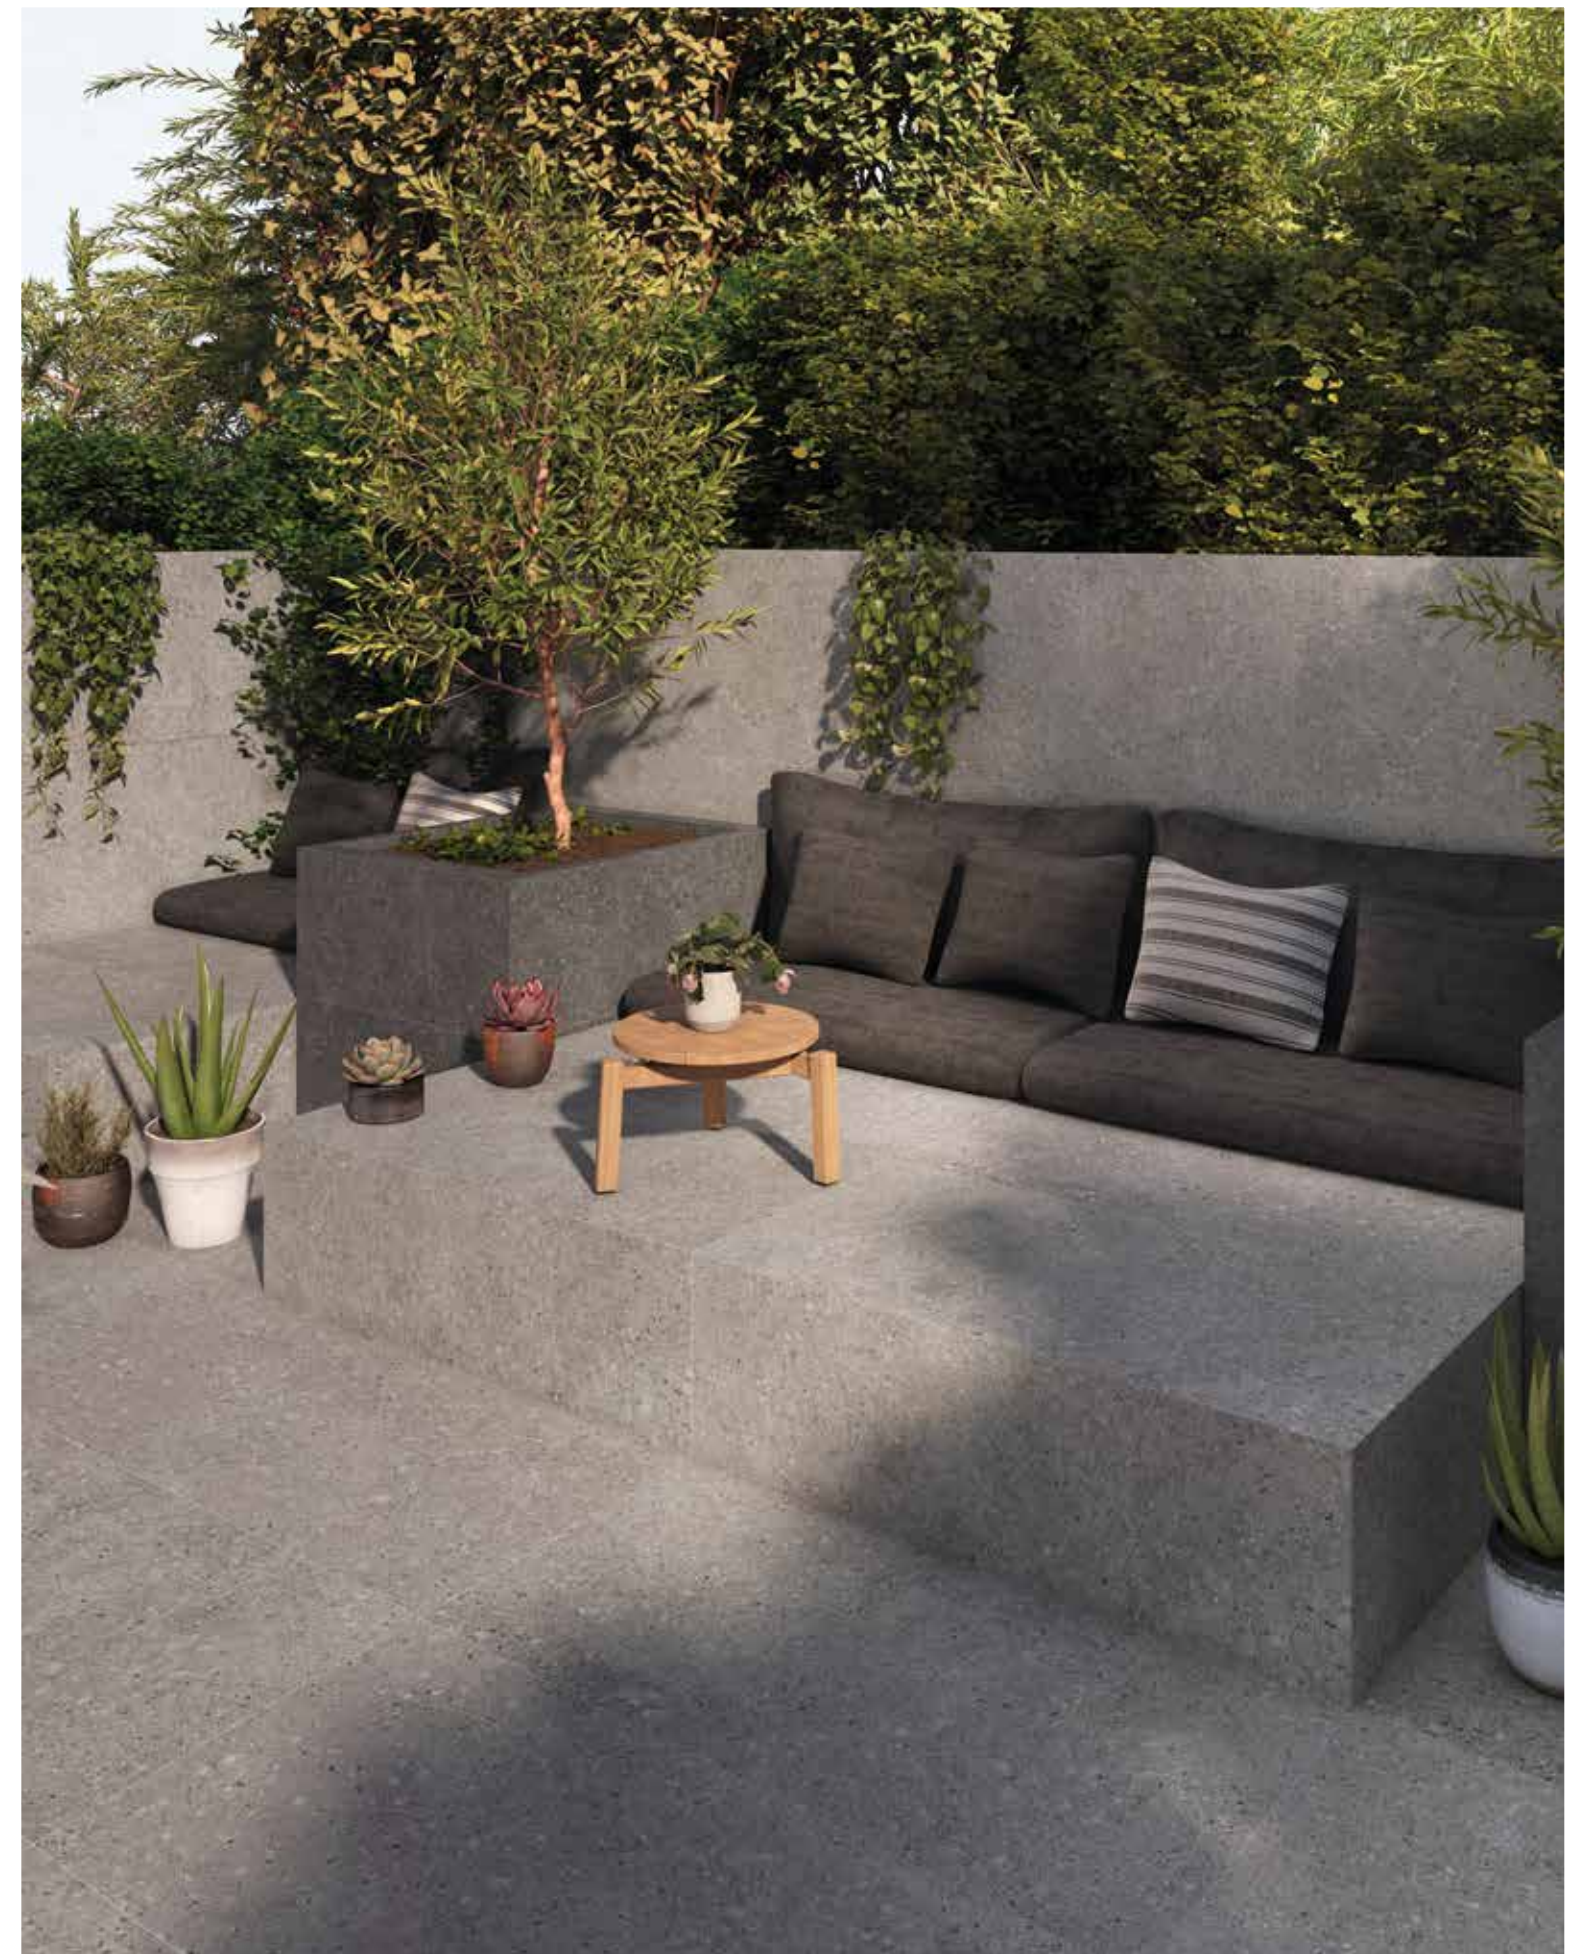

Juliette Gris & Juliette Antracita 60x120cm_23,6"x47,2"