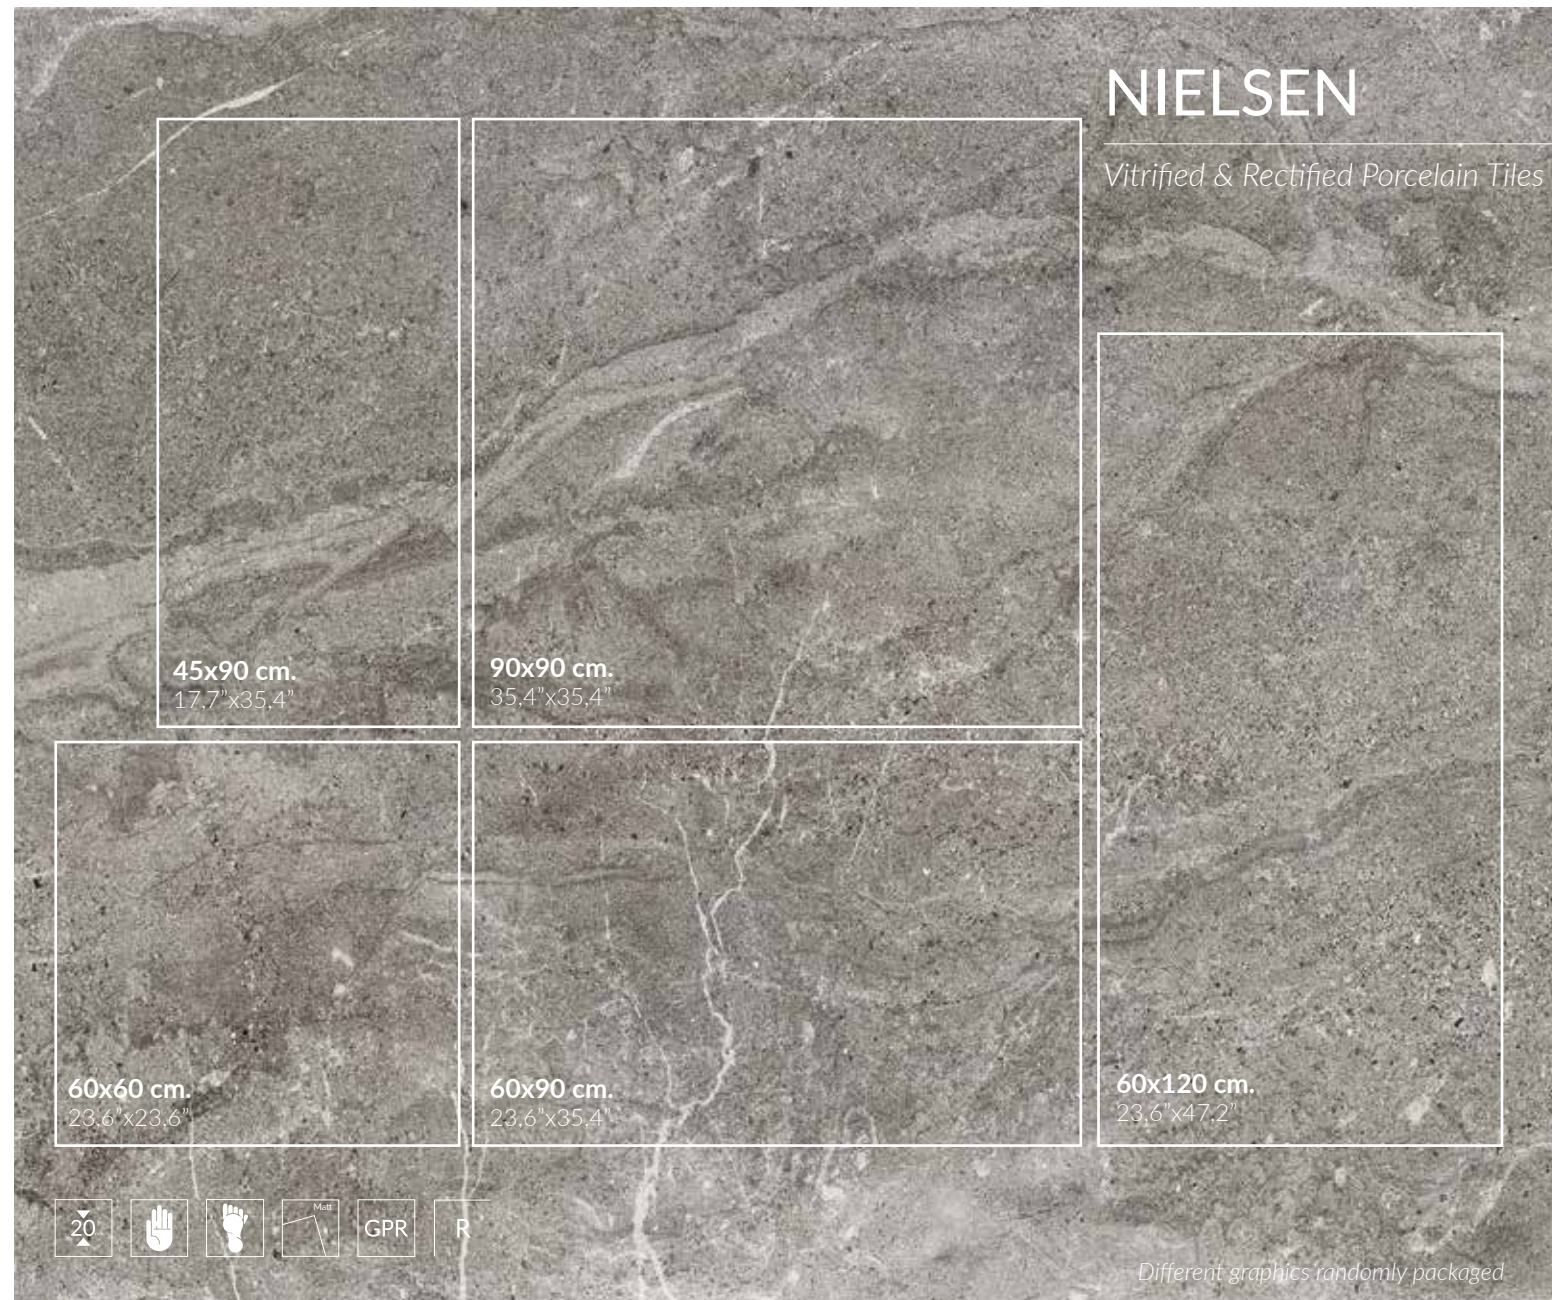

Juliette Gris & Juliette Antracita 60x120cm_23,6"x47,2"

JULIETTE

Vitrified & Rectified Porcelain Tiles

Juliette Gris & Juliette Antracita 60x120cm._23,6"x47,2"

Juliette Bone 60x120cm._23,6"x47,2"

Beige

Marron