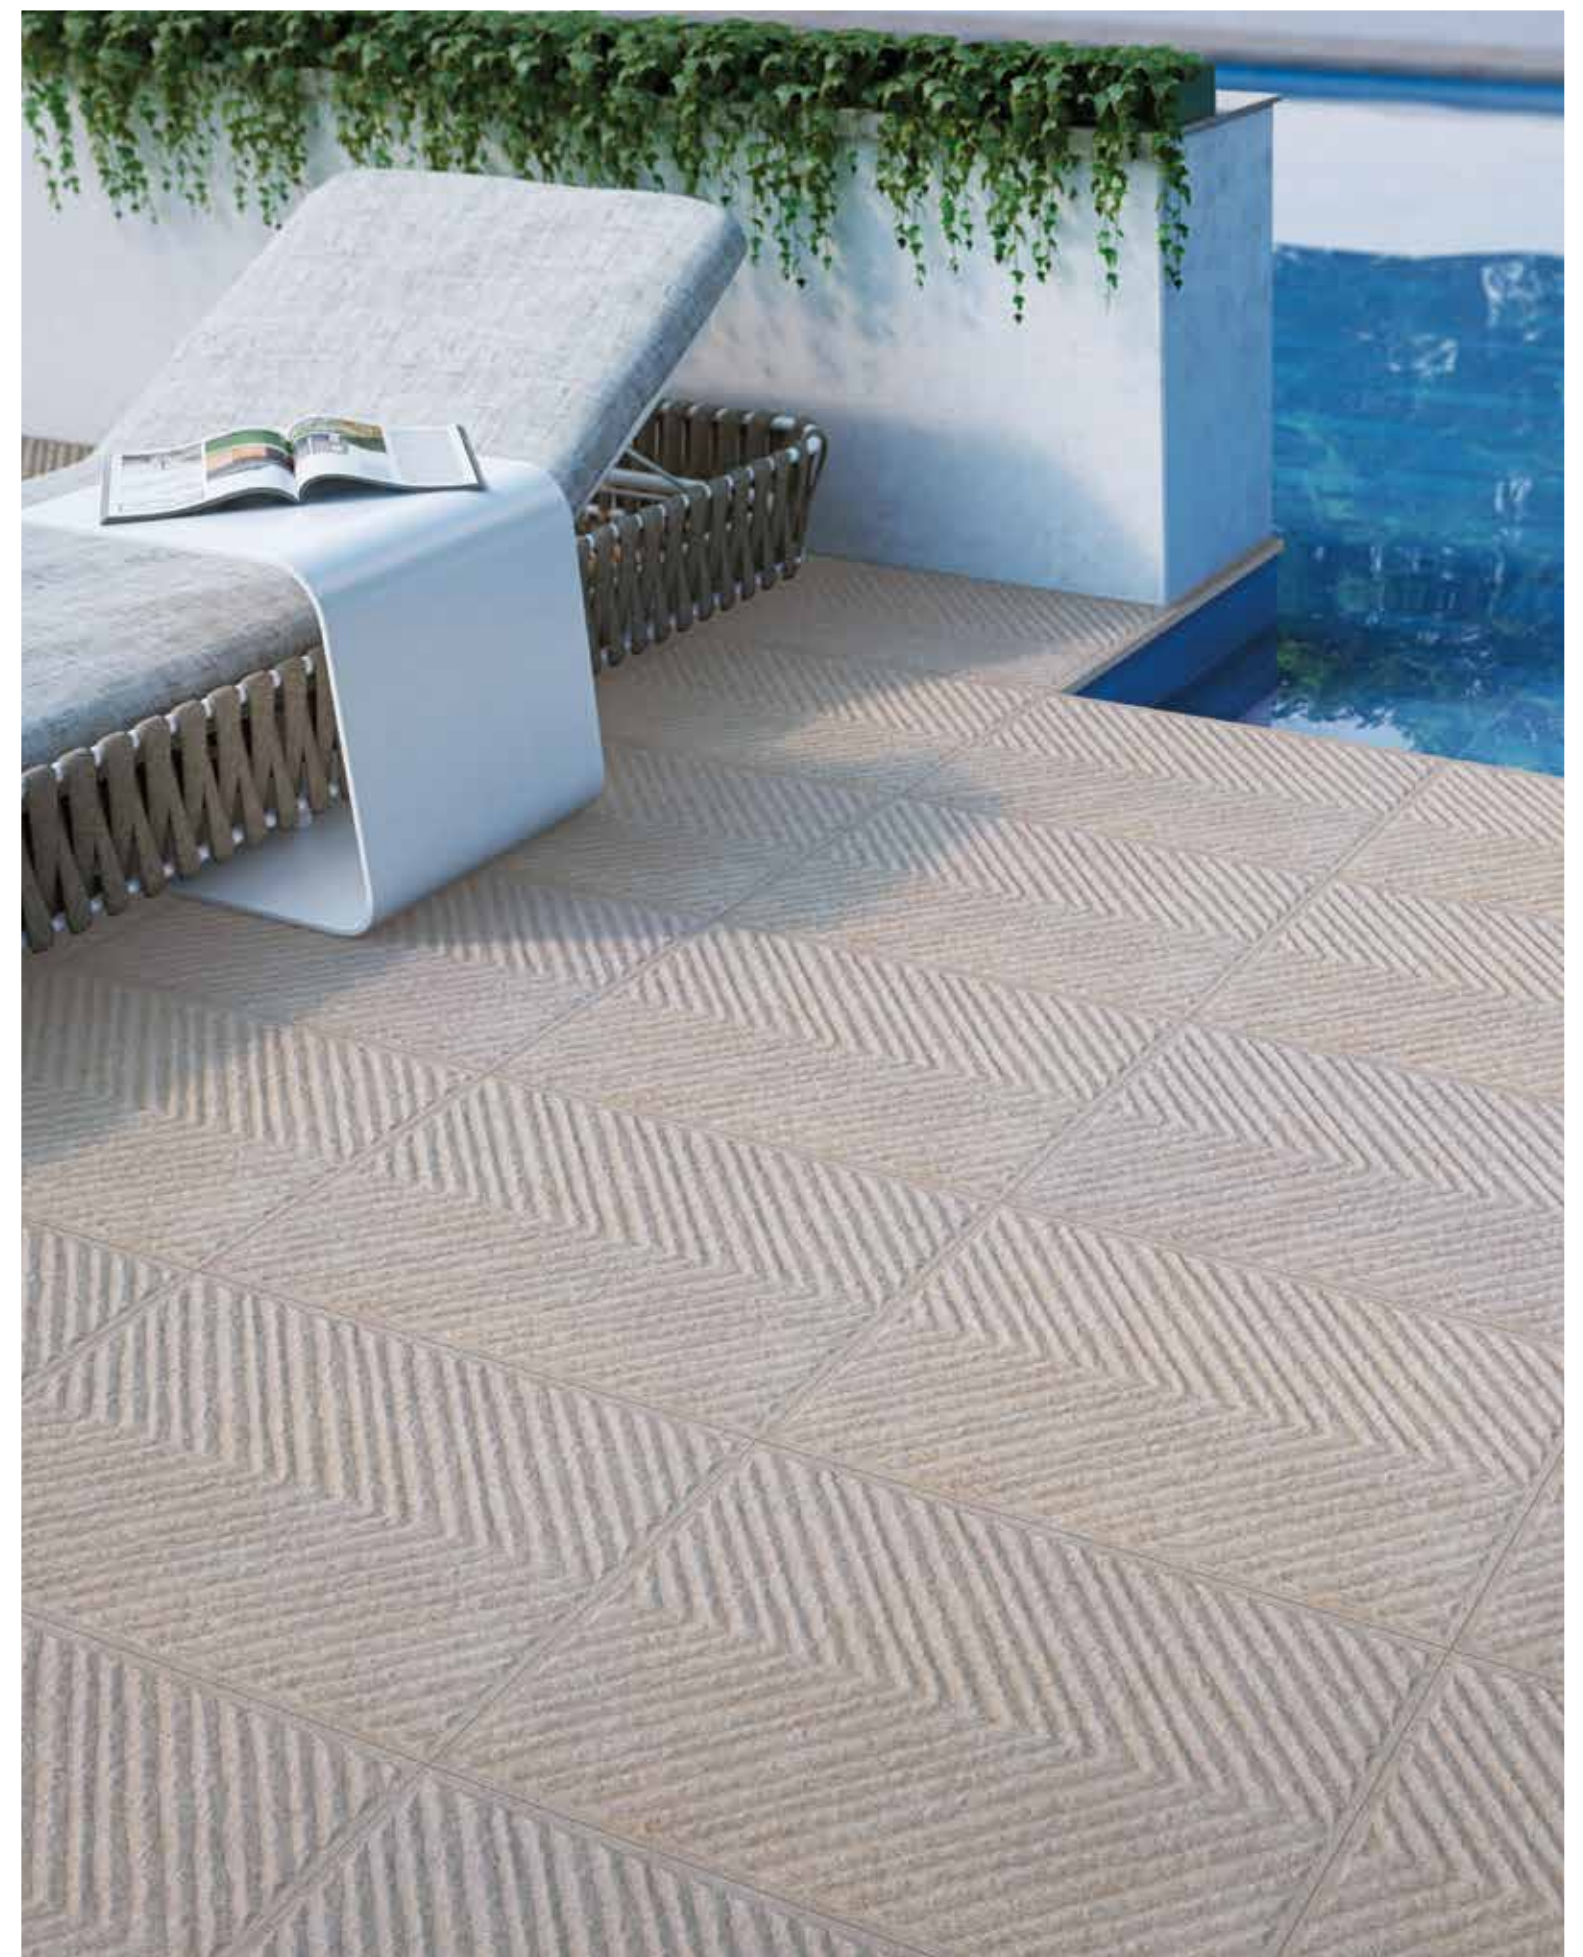

Efeso Taupe 90x90cm._35,4"x35,4"

Beige

Grey

Available Sizes	Pz/bx	Sqm/bx	Kg/bx	Bx/Pallet	Sqm/Pallet	Kg/Pallet	Thickness
60x90 cm._17,7"x35,4"	1pz	0,54	24,87	32bx	17,28	810	20mm

Espiga Beige 60x90cm._23,6"x35,4"