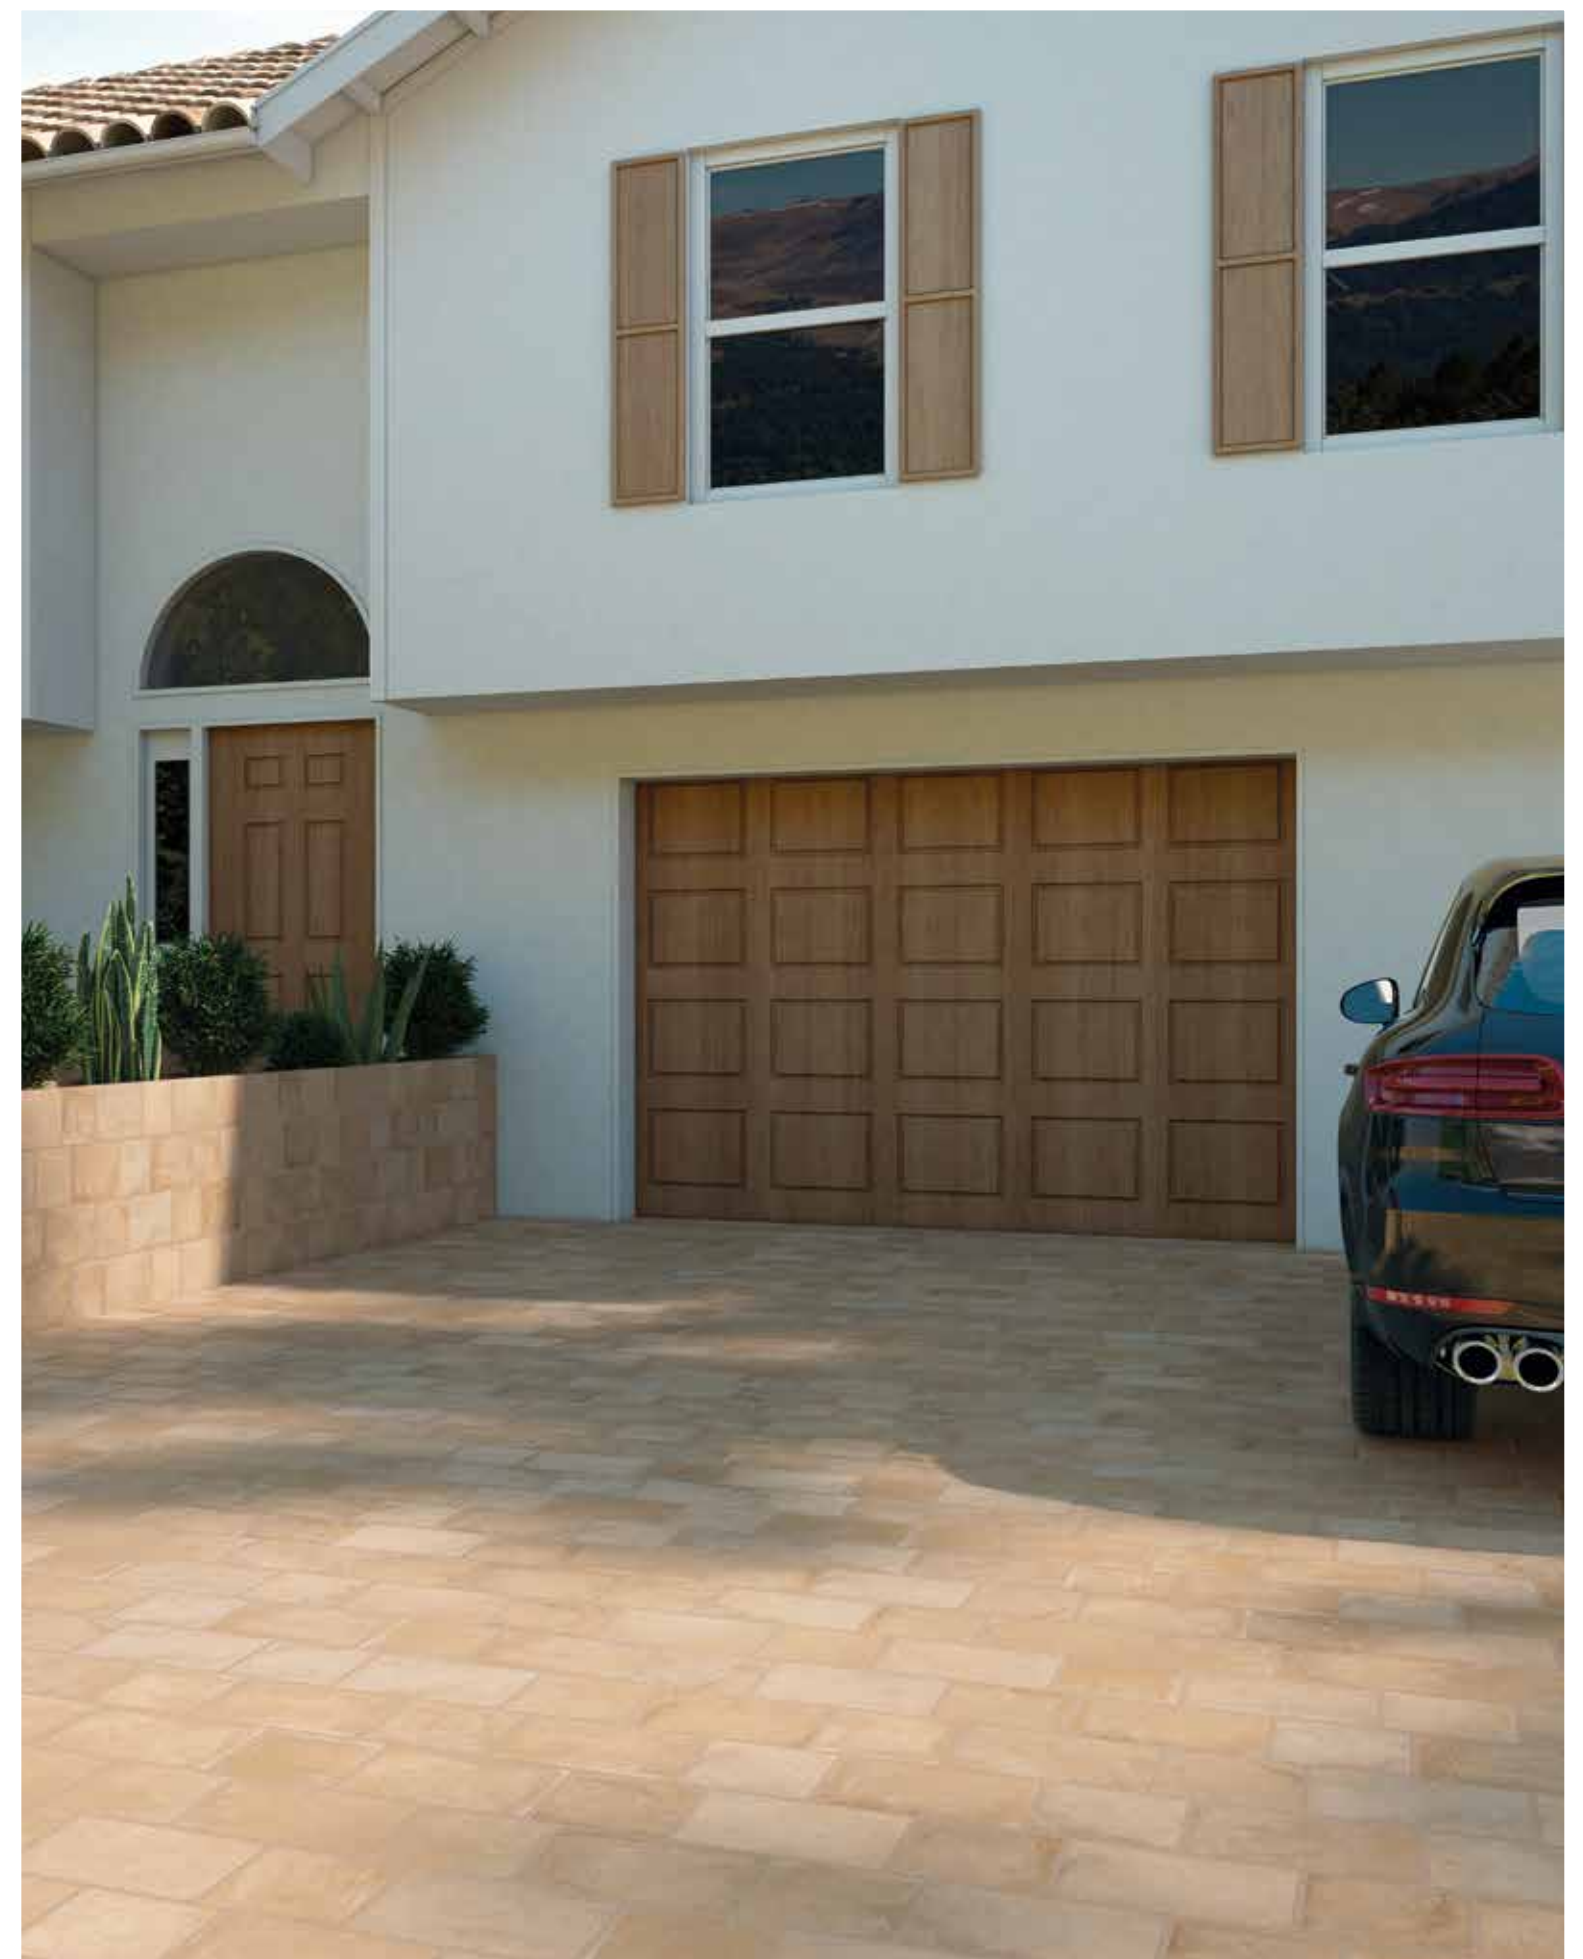

STONE SPIRIT

AGATHA	122
BLEND	92
BRICKSTONE	106
CENTENAR	110
JUNO	128
KERALA	114
ORDESA	102
ORDINO	94
PULPIS	116
SOUL	98
TESLA	100
TIKAL	118
UMBRA	124

3 Colours _ 1 Texture

Nature

Cotto

Antique

Available Sizes	Pz/bx	Sqm/bx	Kg/bx	Bx/Pallet	Sqm/Pallet	Kg/Pallet	Thickness
20x20 cm._7,9"x7,9"	12pz	0,48	22,5	60bx	28,80	1.350	20mm
20x30 cm._7,9"x11,8"	8pz	0,48	22,3	64bx	30,72	1.427	20mm