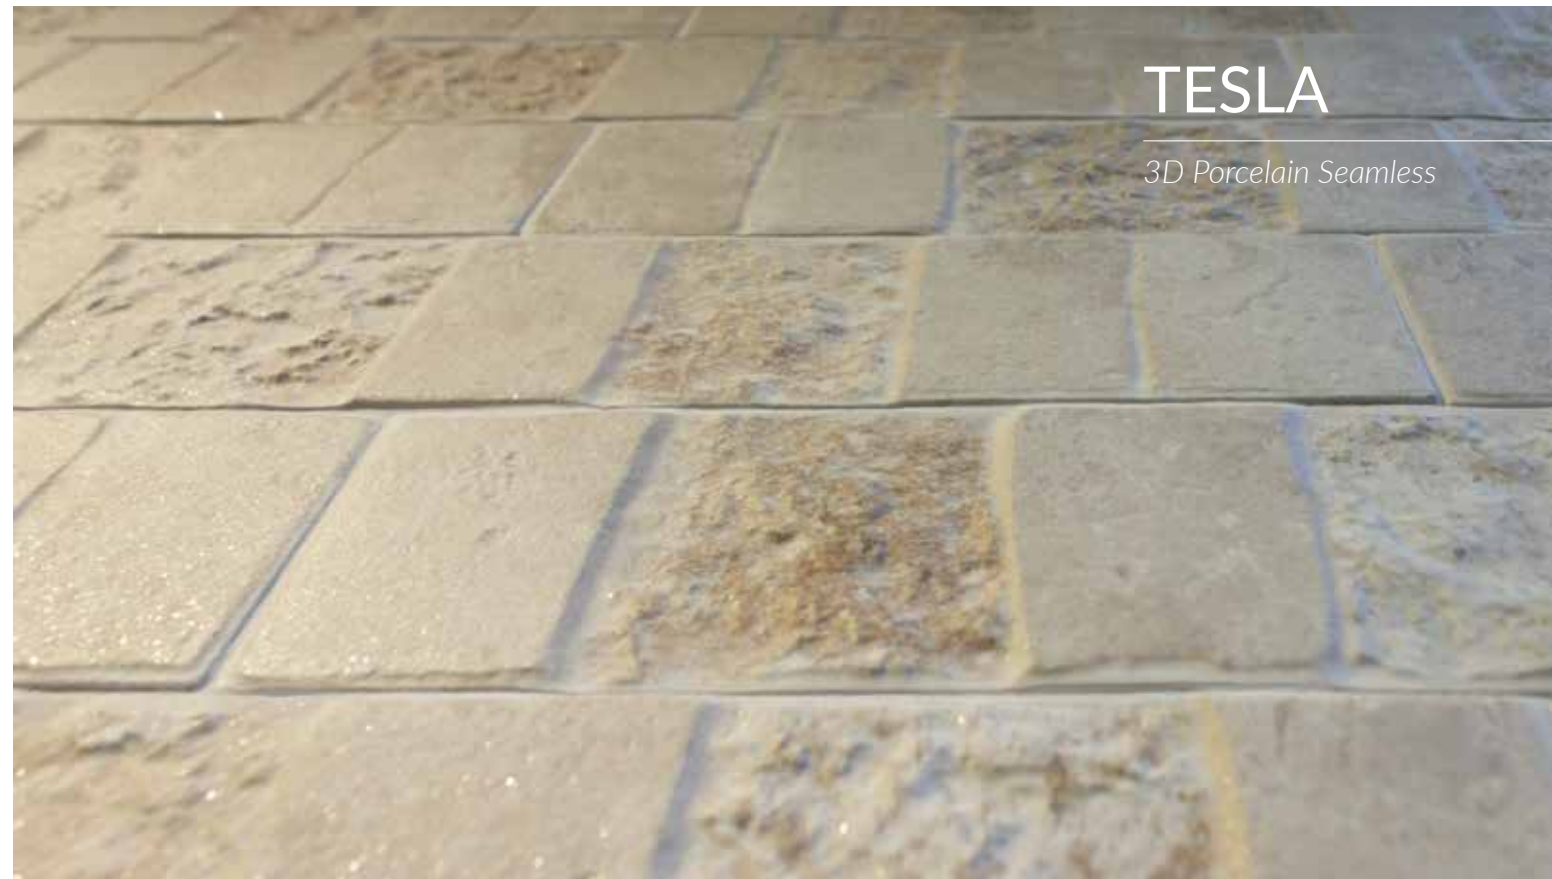

Grey 4 Tiles Shown

Brown 4 Tiles Shown

Available Sizes	Pz/bx	Sqm/bx	Kg/bx	Bx/Pallet	Sqm/Pallet	Kg/Pallet	Thickness
8x44,2 cm_3,1"x17,4"	24pz	0,85	15,80	64bx	54,40	1.011	RT

— Soul White & Soul White Deco 8x44,2cm_3,1"x17,4"