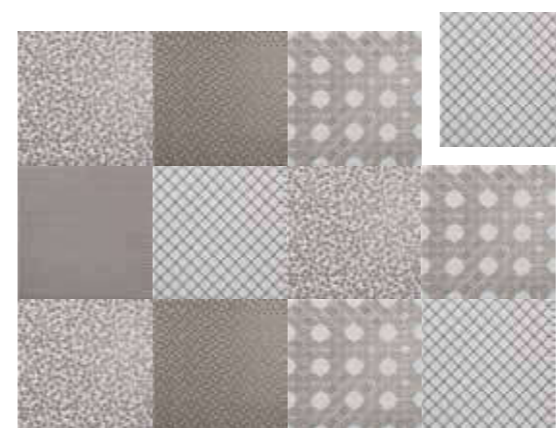

Emuna Perle Mix 22,5x22,5cm.  
 12 Tiles shown

Emuna Rose Mix 22,5x22,5cm.  
 12 Tiles shown

Emuna Gris Mix 22,5x22,5cm.  
 12 Tiles shown

Emuna Mer Mix 22,5x22,5cm.  
 12 Tiles shown

Emuna Antracita Mix 22,5x22,5cm.  
 12 Tiles shown