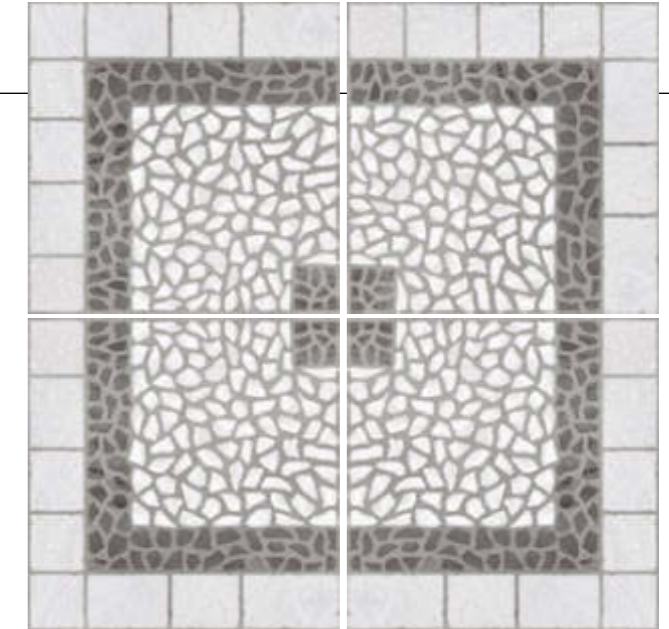

Efeso Blanco 70x70cm.
4 Tiles shown