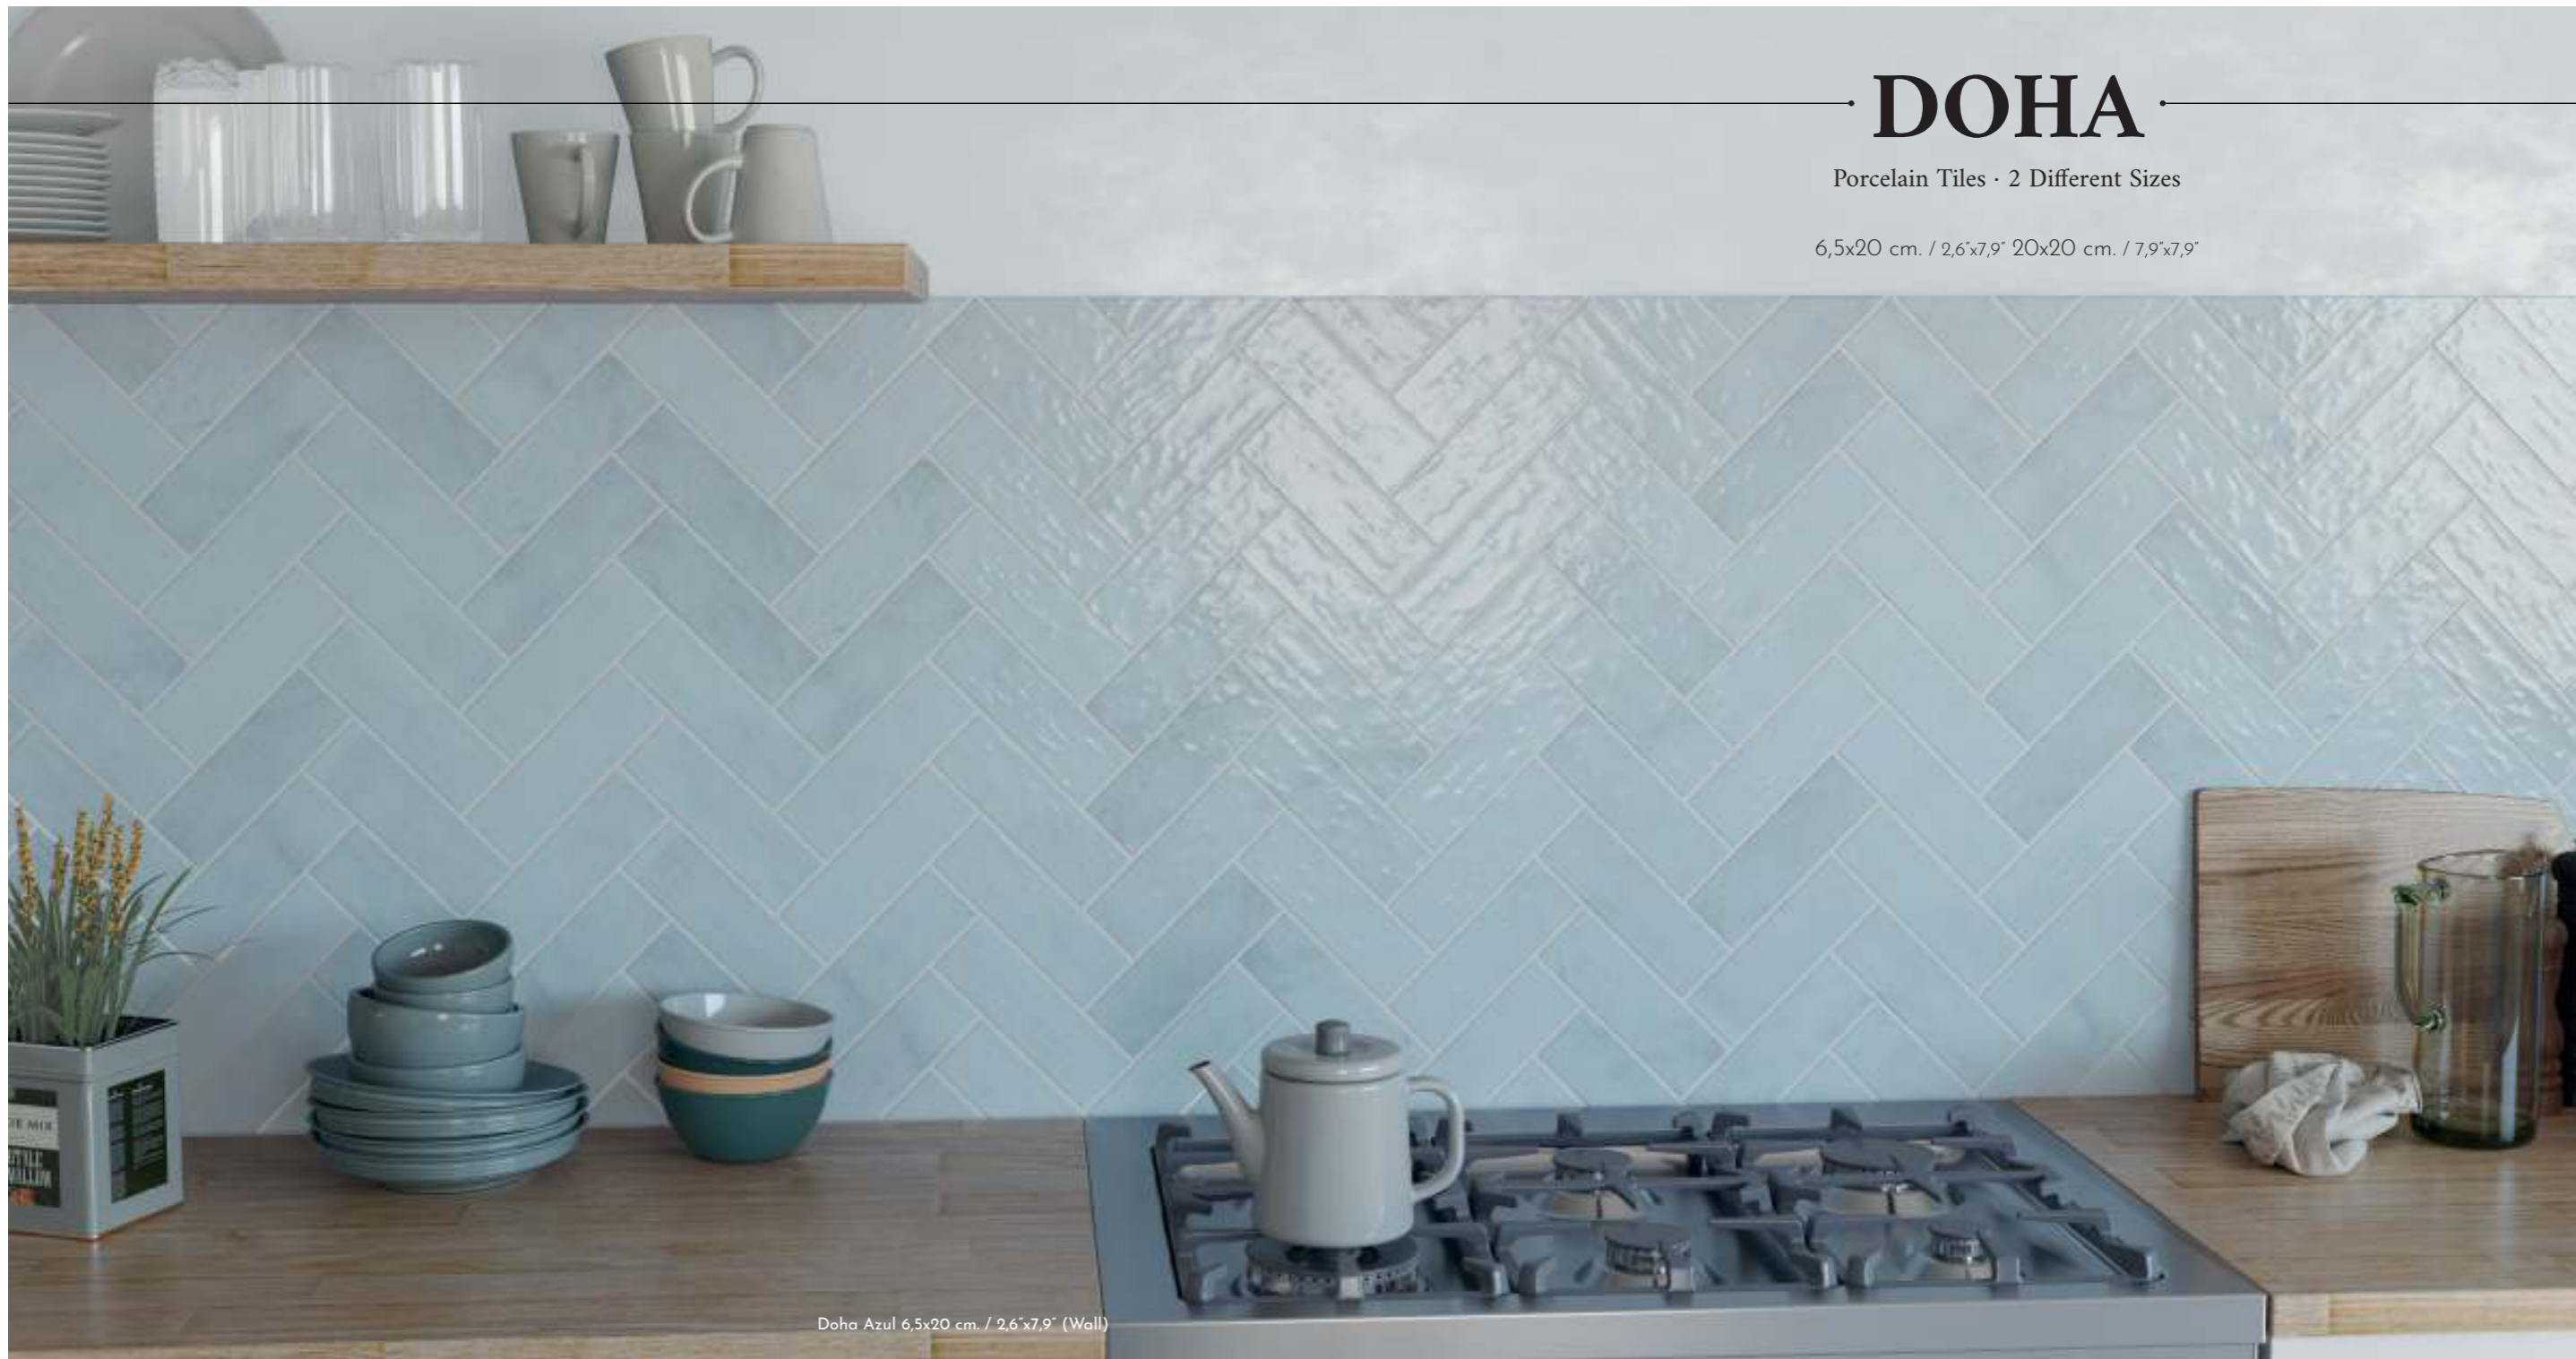

# DOHA

Porcelain Tiles · 2 Different Sizes

6,5x20 cm. / 2,6"x7,9" 20x20 cm. / 7,9"x7,9"

Doha Azul 6,5x20 cm. / 2,6"x7,9" (Wall)

Doha Verde 6,5x20cm. / 2,6"x7,9" (Wall)