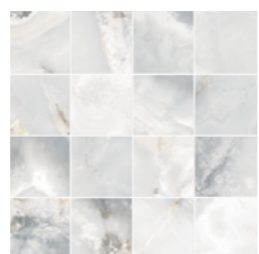

Gauguin Negro Net
7x7 - GPR

Goya Net
7x7 - GPR

Amuletto Net
7x7 - GPR

Eunoia Beige Net
7x7 - GPR

Eunoia Pink Net
7x7 - GPR

Eunoia Grey Net
7x7 - GPR

Eunoia Blue Net
7x7 - GPR

Eunoia Green Net
7x7 - GPR

Matisse Red Net
7x7 - GPR

Matisse Cobalto Net
7x7 - GPR

Matisse Ocean Net
7x7 - GPR

Matisse Turquesa Net
7x7 - GPR

Monet Net
7x7 - GPR

Watercolor White Net
7x7 - GPR

Watercolor Marine Net
7x7 - GPR

Watercolor Grey Net
7x7 - GPR