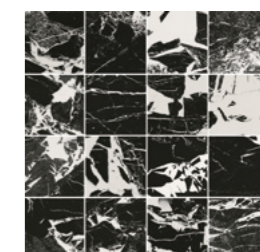

Amuletto Net
7x7 - GPR