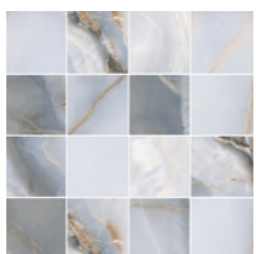

Gauguin Negro Net
7x7 - GPR

Goya Net
7x7 - GPR

Amuletto Net
7x7 - GPR

Eunoia Beige Net
7x7 - GPR

Eunoia Pink Net
7x7 - GPR

Eunoia Grey Net
7x7 - GPR

Eunoia Blue Net
7x7 - GPR

Eunoia Green Net
7x7 - GPR

Matisse Red Net
7x7 - GPR

Matisse Cobalto Net
7x7 - GPR

Matisse Ocean Net
7x7 - GPR

Matisse Turquesa Net
7x7 - GPR

Monet Net
7x7 - GPR

Watercolor White Net
7x7 - GPR

Watercolor Marine Net
7x7 - GPR

Watercolor Grey Net
7x7 - GPR