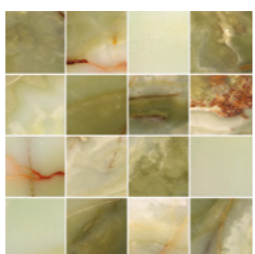

Gauguin Negro Net
7x7 - GPR

Goya Net
7x7 - GPR

Amuletto Net
7x7 - GPR

Eunoia Beige Net
7x7 - GPR

Eunoia Pink Net
7x7 - GPR

Eunoia Grey Net
7x7 - GPR

Eunoia Blue Net
7x7 - GPR

Eunoia Green Net
7x7 - GPR

Matisse Red Net
7x7 - GPR

Matisse Cobalto Net
7x7 - GPR

Matisse Ocean Net
7x7 - GPR

Matisse Turquesa Net
7x7 - GPR

Monet Net
7x7 - GPR

Watercolor White Net
7x7 - GPR

Watercolor Marine Net
7x7 - GPR

Watercolor Grey Net
7x7 - GPR