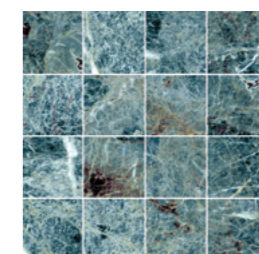

Gauguin Negro Net
7x7 - GPR

Goya Net
7x7 - GPR

Amuletto Net
7x7 - GPR

Eunoia Beige Net
7x7 - GPR

Eunoia Pink Net
7x7 - GPR

Eunoia Grey Net
7x7 - GPR

Eunoia Blue Net
7x7 - GPR

Eunoia Green Net
7x7 - GPR

Matisse Red Net
7x7 - GPR

Matisse Cobalto Net
7x7 - GPR

Matisse Ocean Net
7x7 - GPR

Matisse Turquesa Net
7x7 - GPR

Monet Net
7x7 - GPR

Watercolor White Net
7x7 - GPR

Watercolor Marine Net
7x7 - GPR

Watercolor Grey Net
7x7 - GPR