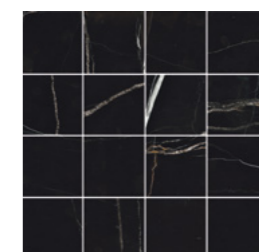

Goya Net
7x7 - GPR