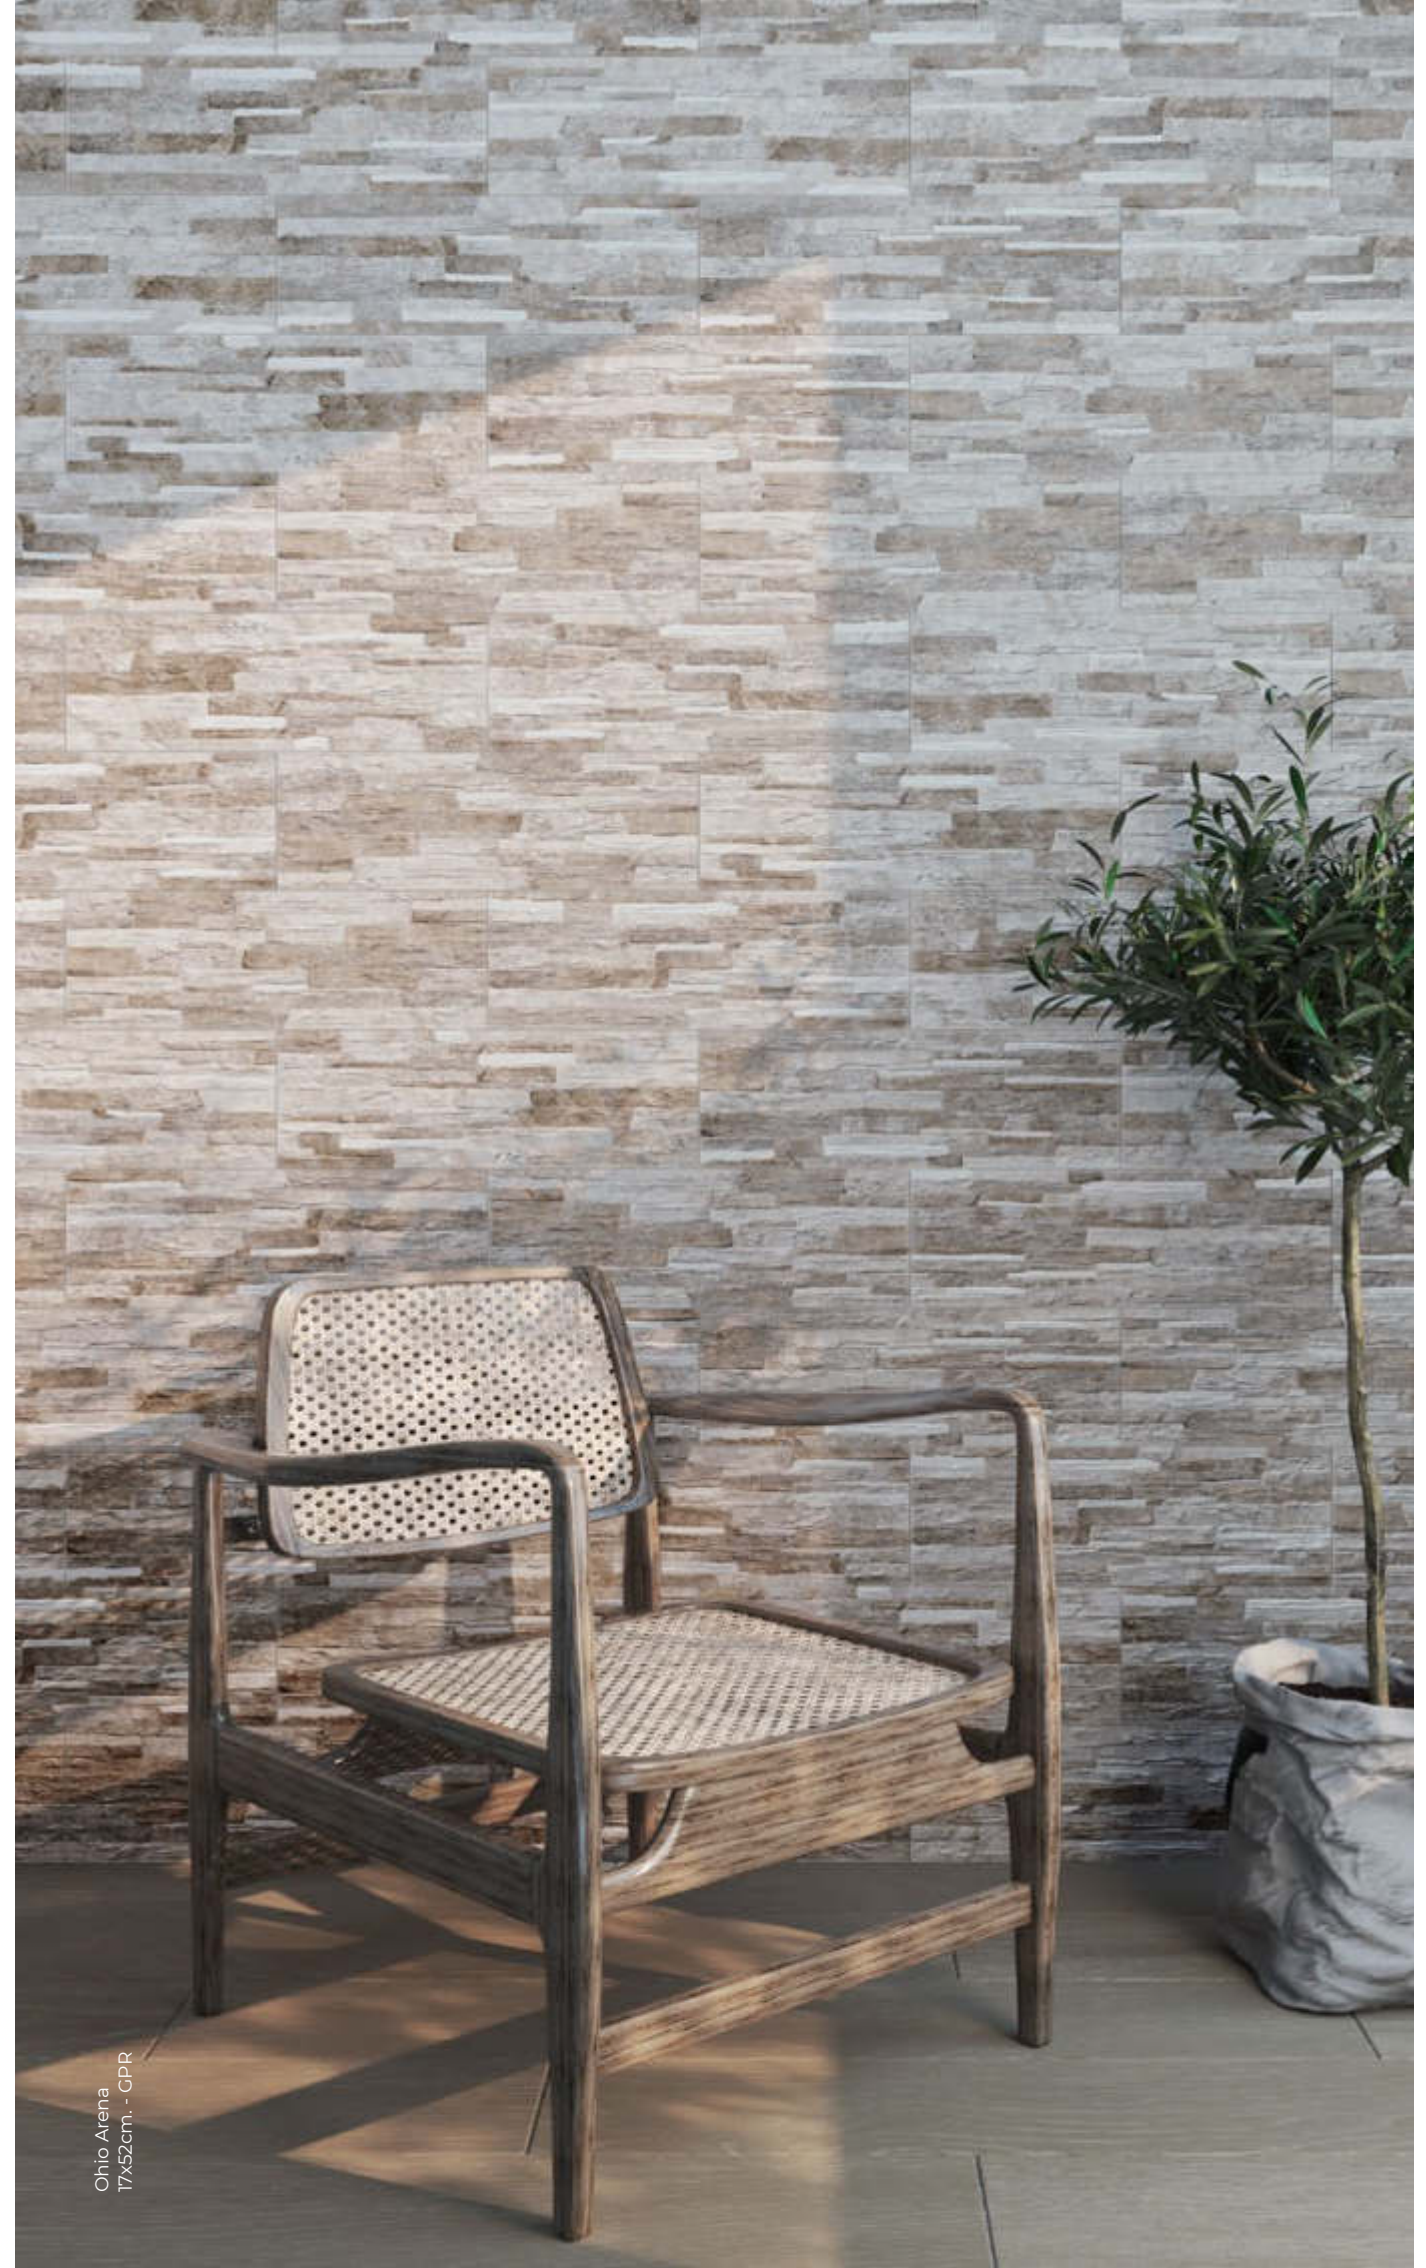

Ohio

Available colours Colores disponibles

Technical Information

17x52cm.
Porcelain Tiles
Gres Porcelánico

	Size	Quantity	Sqm	Kg
Box	17x52	17pcs.	1,5	20,90
Pallet	17x52	60bx.	90	1.257

Ohio Arena 17x52cm. - GPR