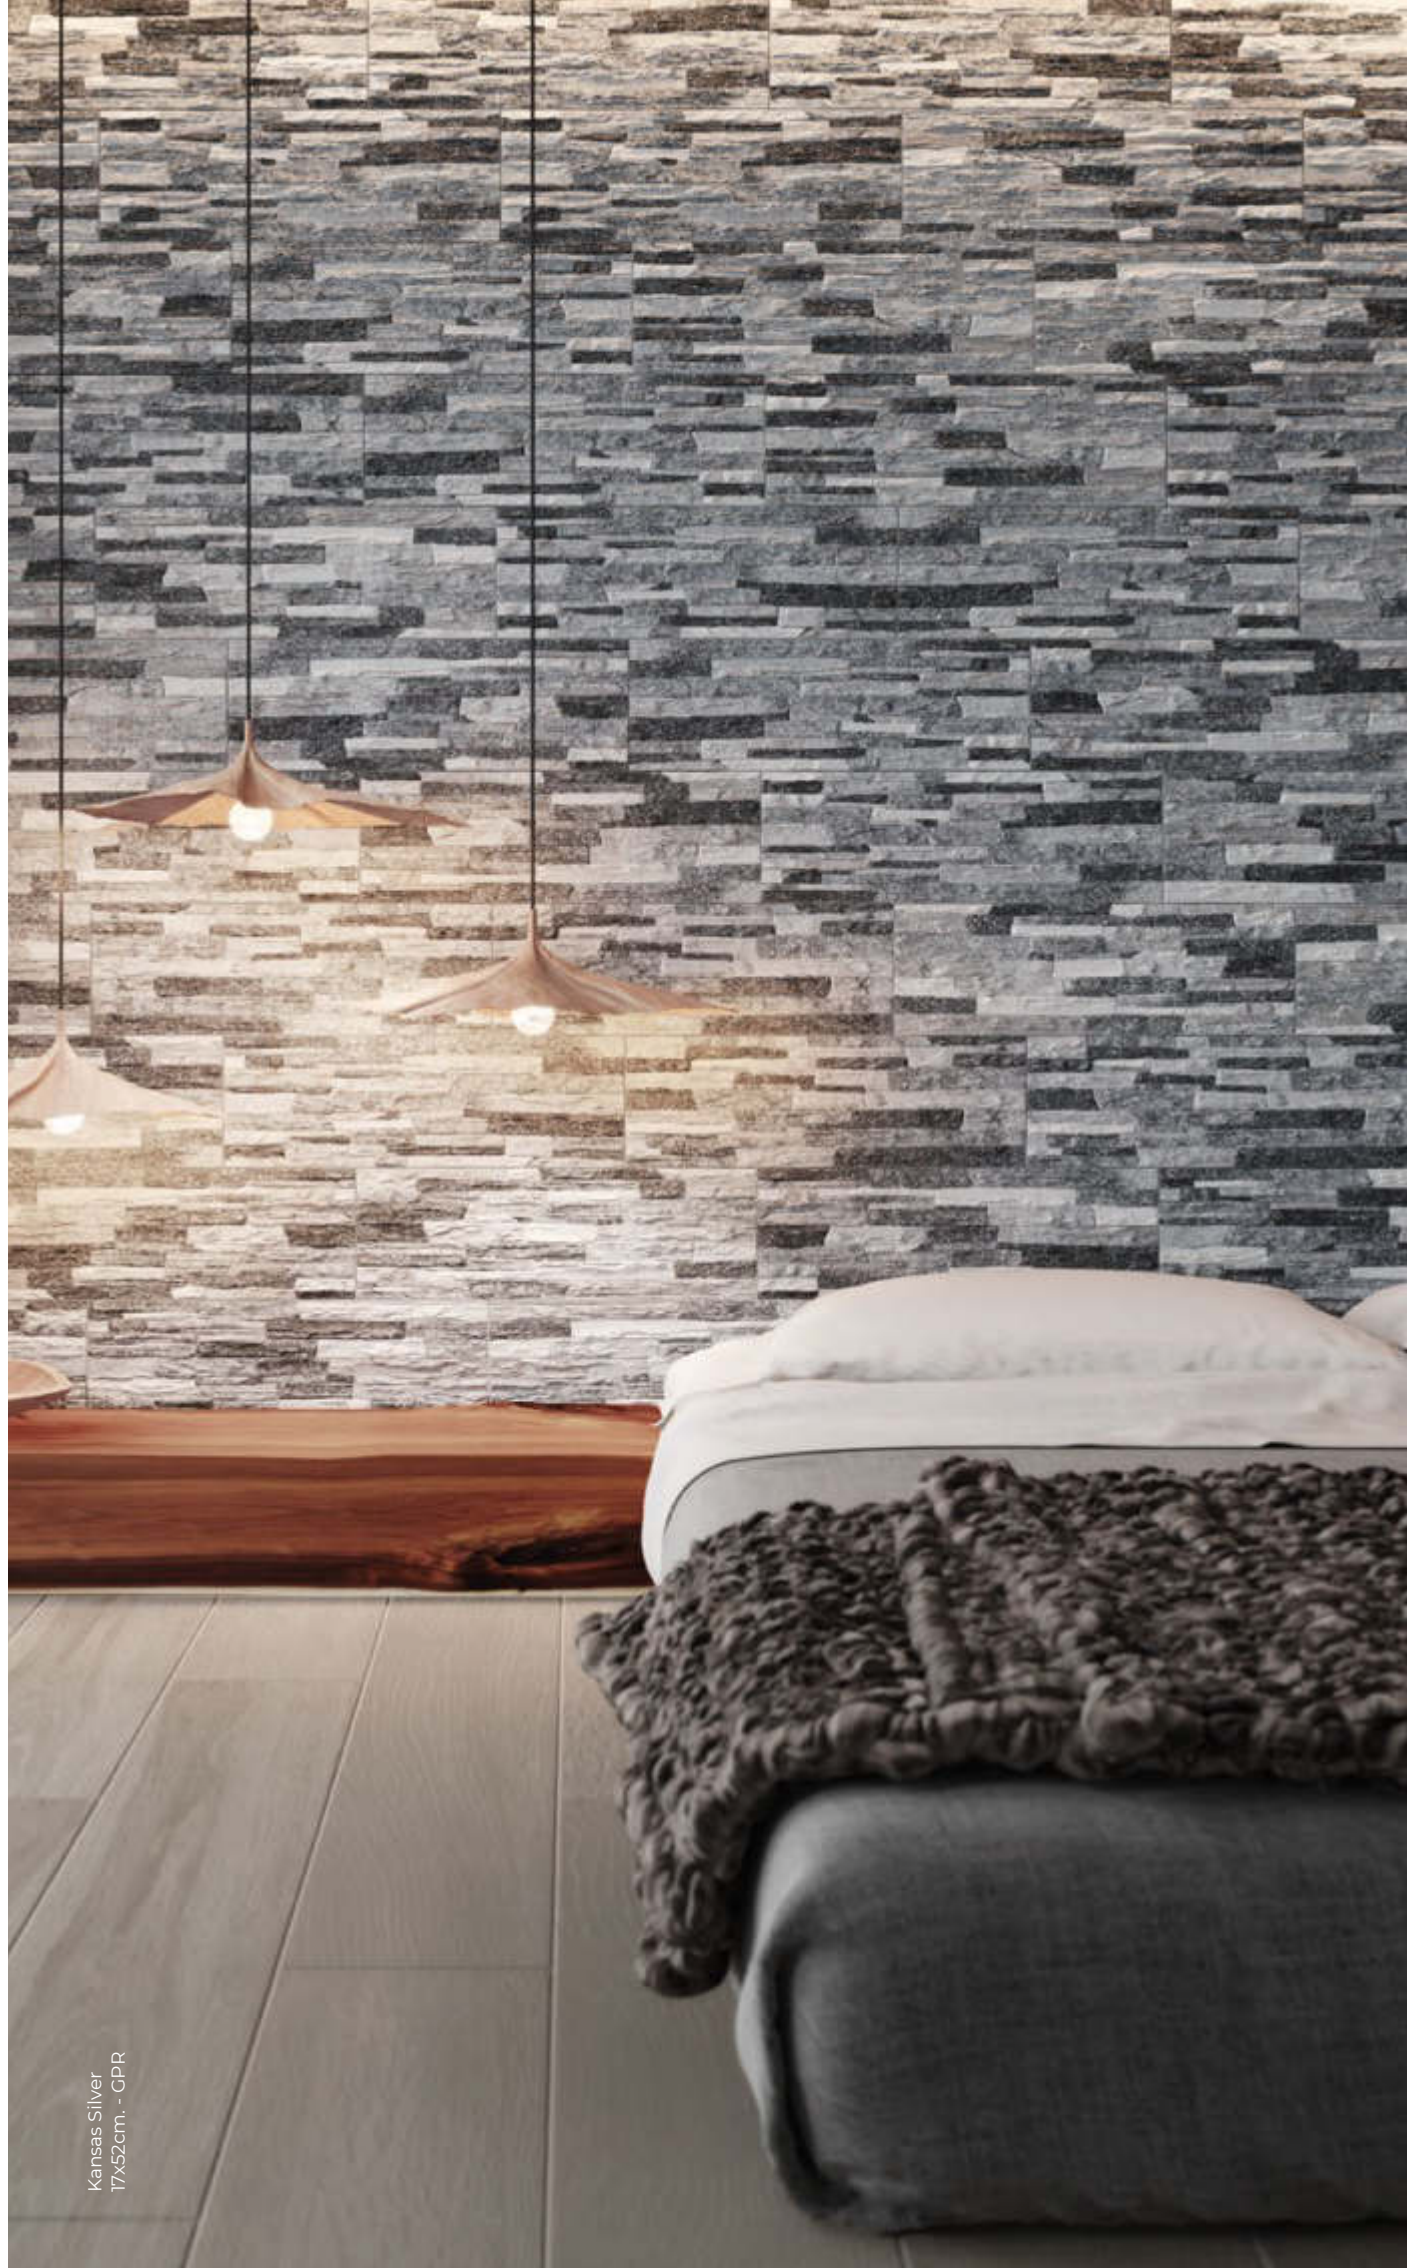

Kansas Silver
17x52cm. - GPR