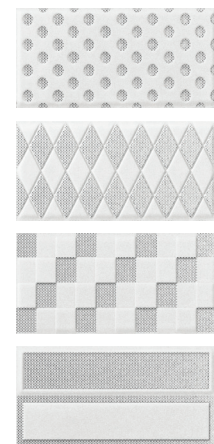

DECORATIVE
ARTS

Akari

BESTILE

Time to Create

AKARI
White Body Tiles

Different graphics randomly packaged

12x24 cm.
4,7"x9,4"

White
4 Tiles Shown

Orange
4 Tiles Shown

Black
4 Tiles Shown

Available Sizes	Pz/bx	Sqm/bx	Kg/bx	Bx/Pallet	Sqm/Pallet	Kg/Pallet	Thickness
12x24 cm., 4,7"x9,4"	26pz	0,65	14,40	112bx	72,80	1.414	RT

Akari Orange 12x24cm., 4,7"x9,4"

AKARI

White Body Tiles

— Akari White 12x24cm_4,7"x9,4"

— Akari Black 12x24cm_4,7"x9,4"

BESTILE

Pda. Torreta S/N
12100 - Alcora
Castellón (ESPAÑA)
+34 964 367 320

www.bestile.es