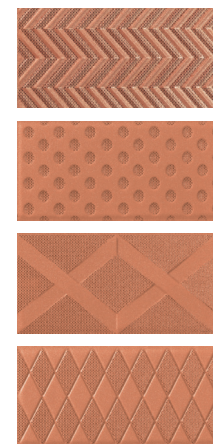

DECORATIVE
ARTS

Akari

BESTILE

Time to Create

AKARI
White Body Tiles

Different graphics randomly packaged

12x24 cm.
4,7"x9,4"

White
4 Tiles Shown

Orange
4 Tiles Shown

Black
4 Tiles Shown

Available Sizes	Pz/bx	Sqm/bx	Kg/bx	Bx/Pallet	Sqm/Pallet	Kg/Pallet	Thickness
12x24 cm., 4,7"x9,4"	26pz	0,65	14,40	112bx	72,80	1.414	RT

Akari Orange 12x24cm., 4,7"x9,4"

AKARI

White Body Tiles

— Akari White 12x24cm_4,7"x9,4"

— Akari Black 12x24cm_4,7"x9,4"

BESTILE

Pda. Torreta S/N
12100 - Alcora
Castellón (ESPAÑA)
+34 964 367 320

www.bestile.es