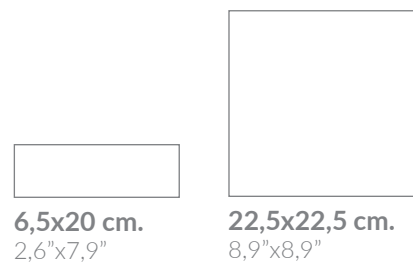

DECORATIVE
ARTS

Mittle

BESTILE

Time to Create

Different graphics randomly packaged

Available Sizes	Pz/bx	Sqm/bx	Kg/bx	Bx/Pallet	Sqm/Pallet	Kg/Pallet	Thickness
6,5x20 cm_2,6"x7,9"	27pz	0,35	6,75	143bx	50,05	980	RT
22,5x22,5 cm_8,9"x8,9"	20pz	1,00	24,00	64bx	64,00	1.551	RT

Mitte Blanco 6,5x20cm_2,6"x7,9"

MITTE

Porcelain Tiles

└ Mitte Gris 6,5x20cm_2,6"x7,9"

└ Mitte Verde 6,5x20cm_2,6"x7,9"

└ Mitte Ocean 6,5x20cm_2,6"x7,9"

└ Mitte Negro 22,5x22,5cm_8,9"x8,9"

BESTILE