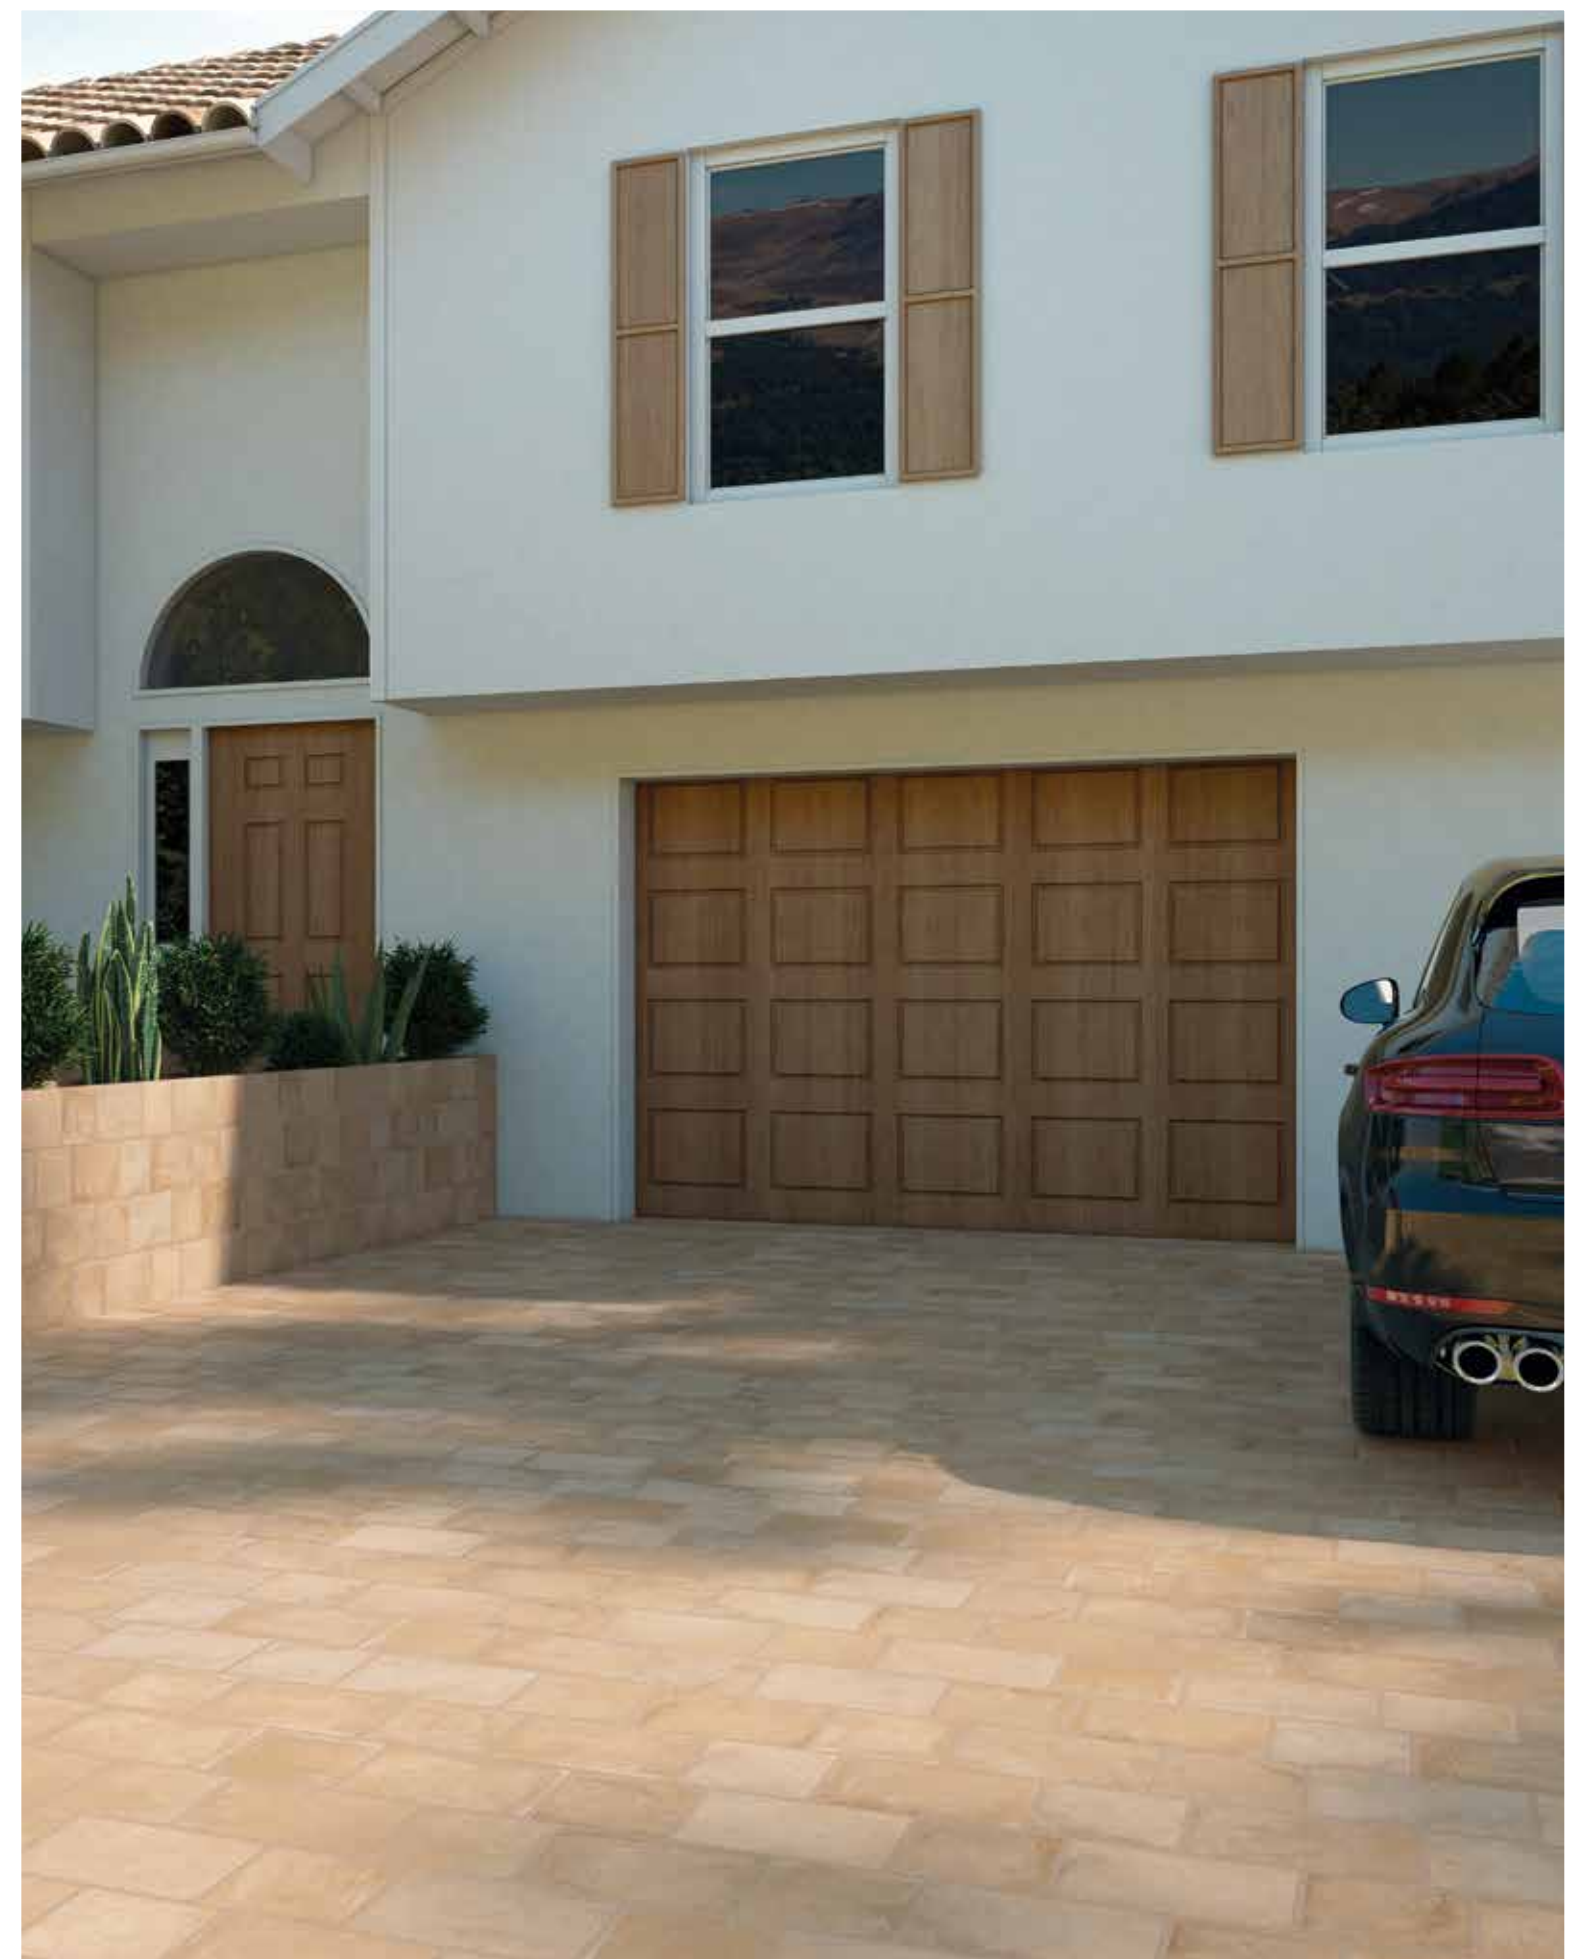

Alsacia Nature 20x20cm. & 20x30 cm._7,9"x7,9" & 7,9"x11,8"