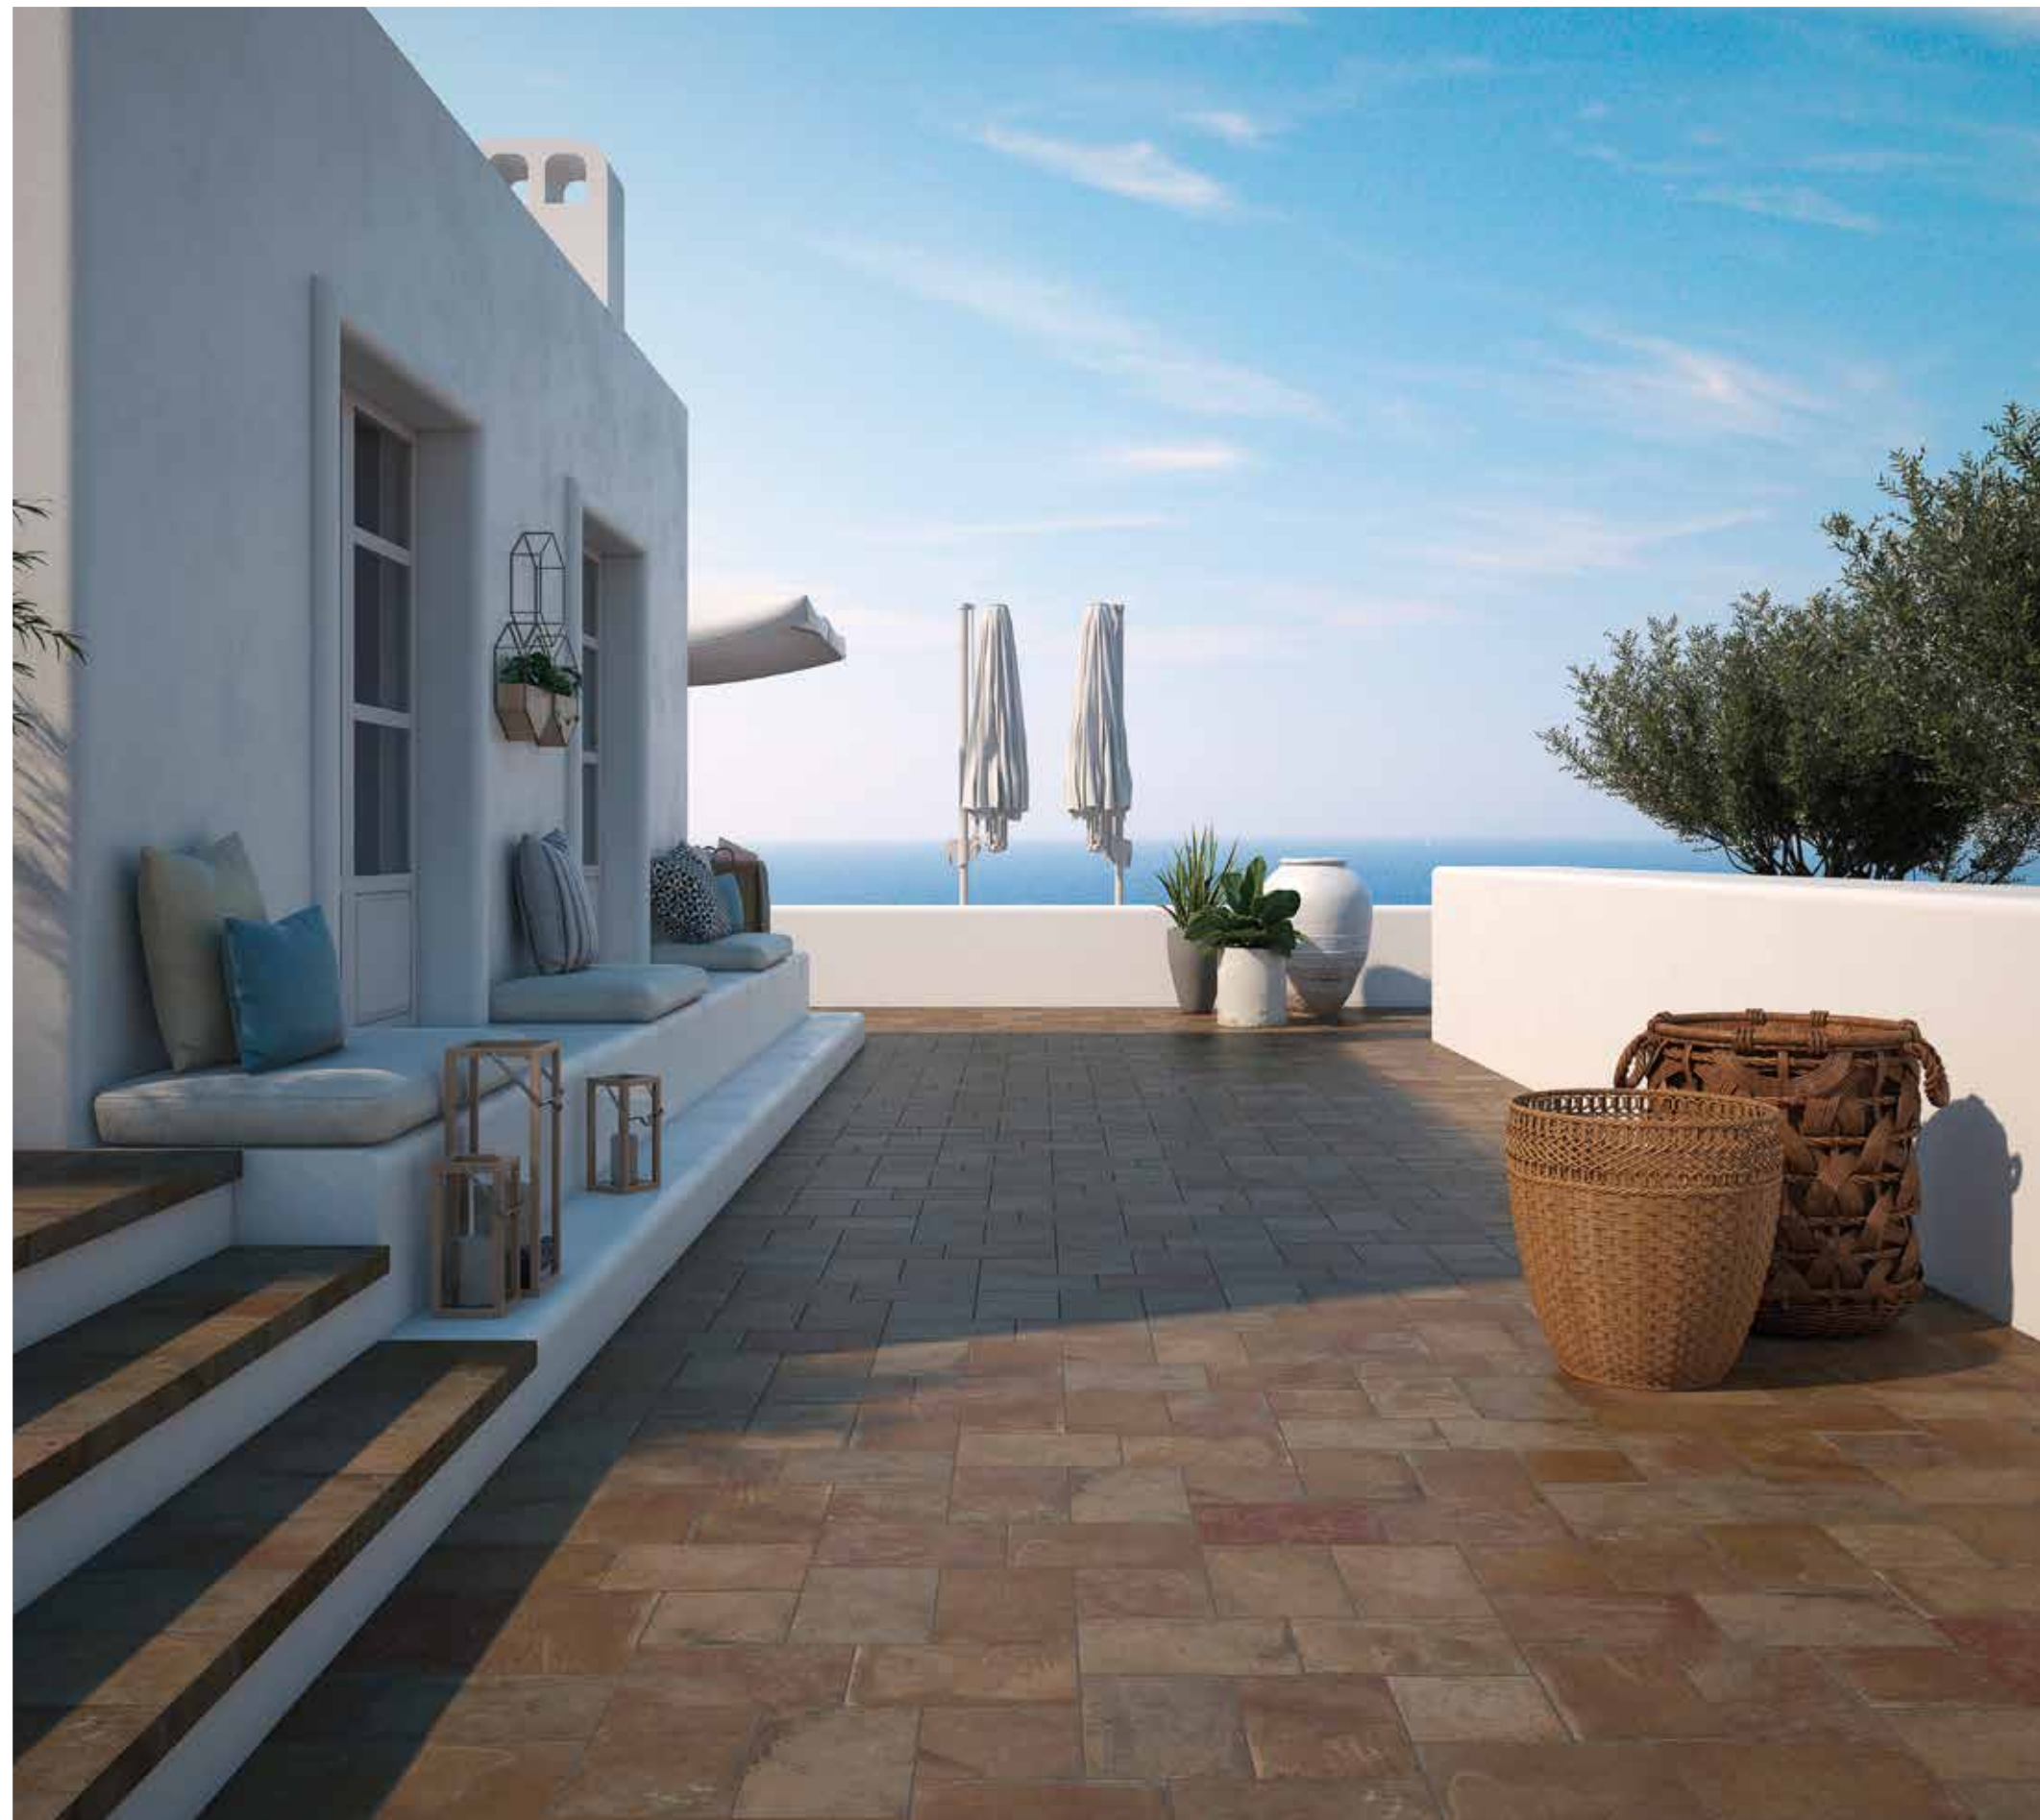

ALSACIA

Detonified Porcelain Stones

Alsacia Cotto 20x30cm, 7,9"x11,8"

Alsacia Cotto 20x20cm. & 20x30cm, 7,9"x7,9" & 7,9"x11,8"

ALSACIA

Detonified Porcelain Stones

└ Alsacia Antique 20x20cm. & 20x30cm._7,9"x7,9" & 7,9"x11,8" & Water Grille Alsacia Antique 20x30cm._7,9"x11,8"