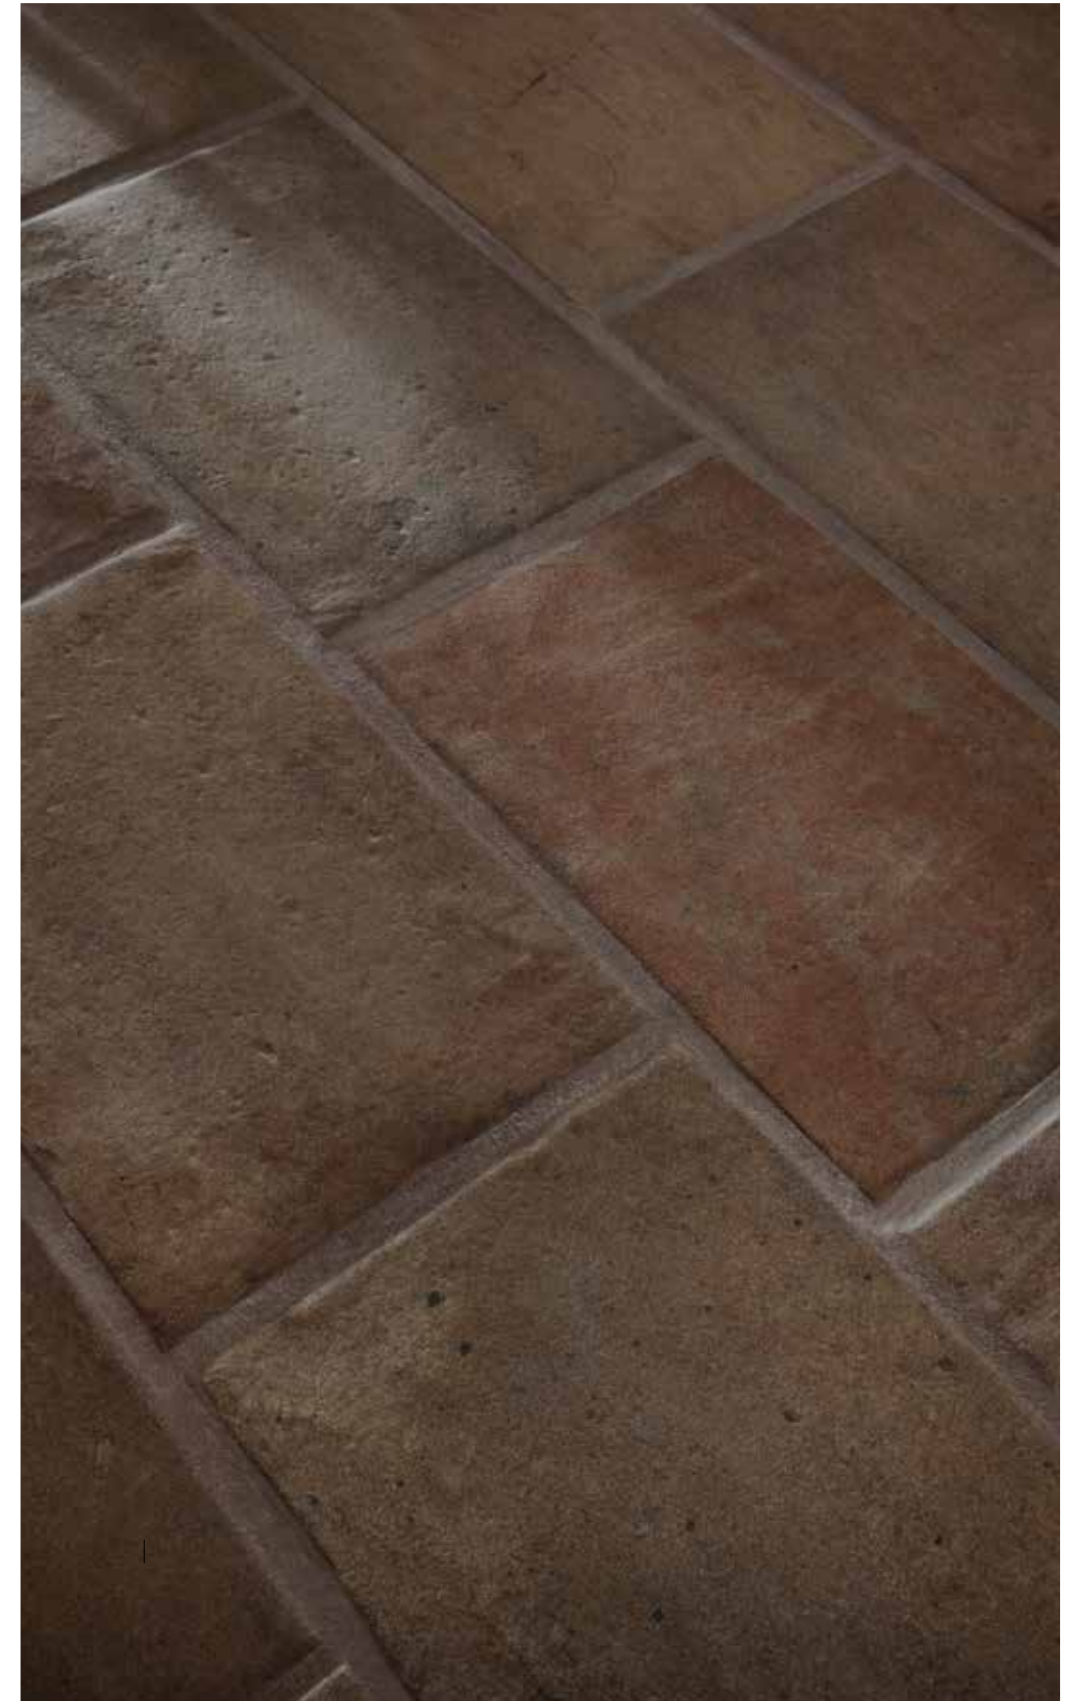

ALSACIA

Detonified Porcelain Stones

Alsacia Cotto 20x30cm, 7,9"x11,8"

Alsacia Cotto 20x20cm. & 20x30cm, 7,9"x7,9" & 7,9"x11,8"

ALSACIA

Detonified Porcelain Stones

└ Alsacia Antique 20x20cm. & 20x30cm._7,9"x7,9" & 7,9"x11,8" & Water Grille Alsacia Antique 20x30cm._7,9"x11,8"