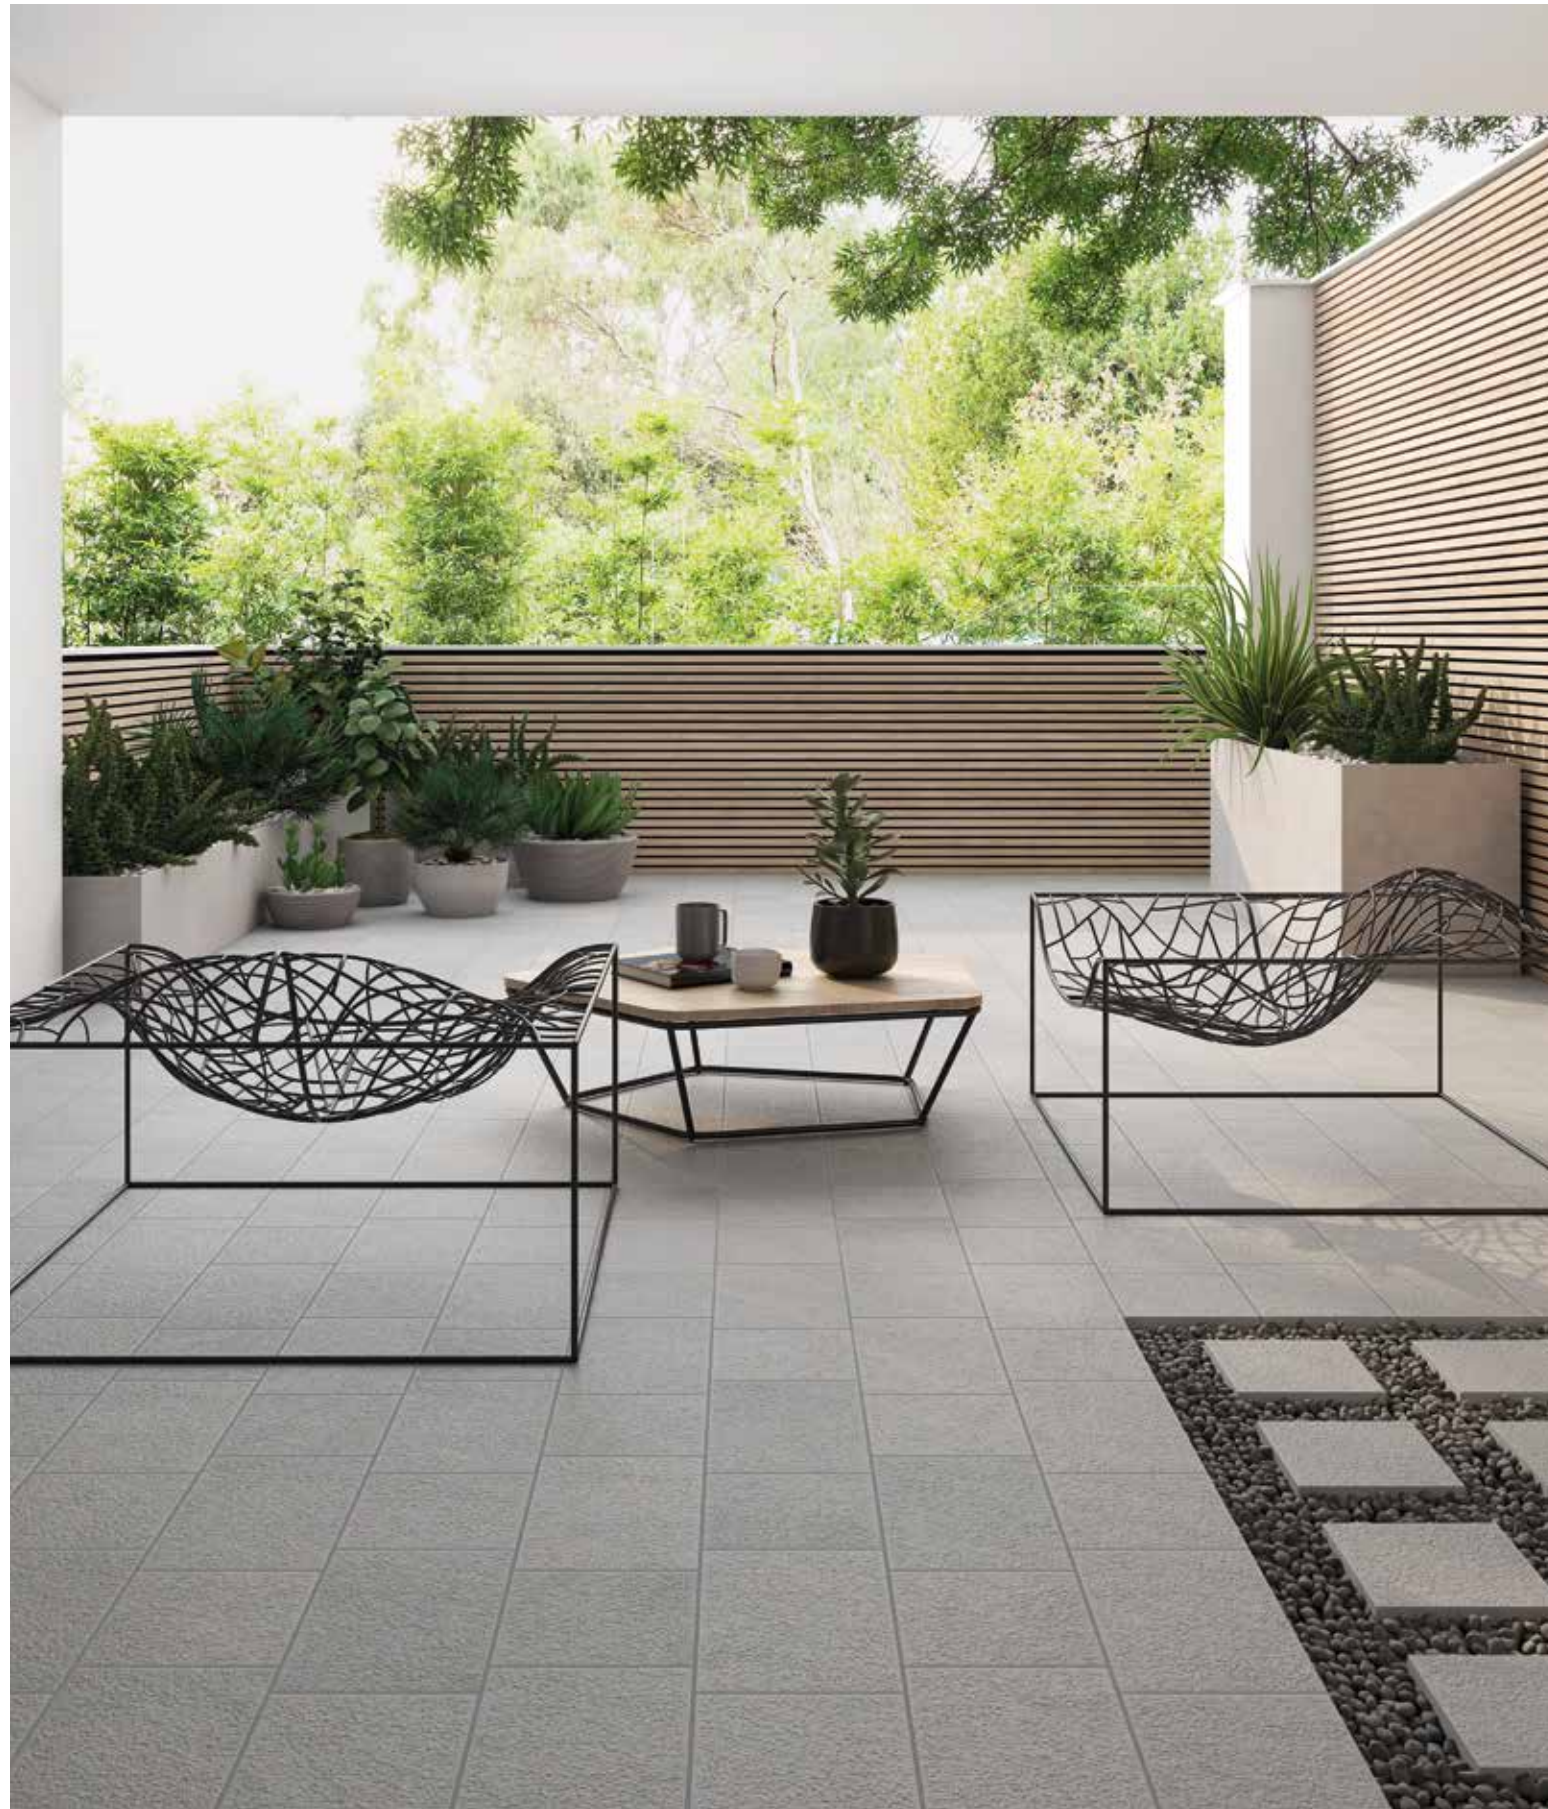

Aran Tex Grey

Aran Tex Black

Aran Tex Grey & Aran Nat Grey

Aran Tex Pearl 20x20x2 cm & 20x30x2 cm\_7,8"x7,8"x0,8" & 7,8"x11,8"x0,8"

Aran Nat Black 20x20x2 cm & 20x30x2cm\_7,8"x7,8"x0,8" & 7,8"x11,8"x0,8" & Keo Marine 15x15 cm\_5,9"x5,9"