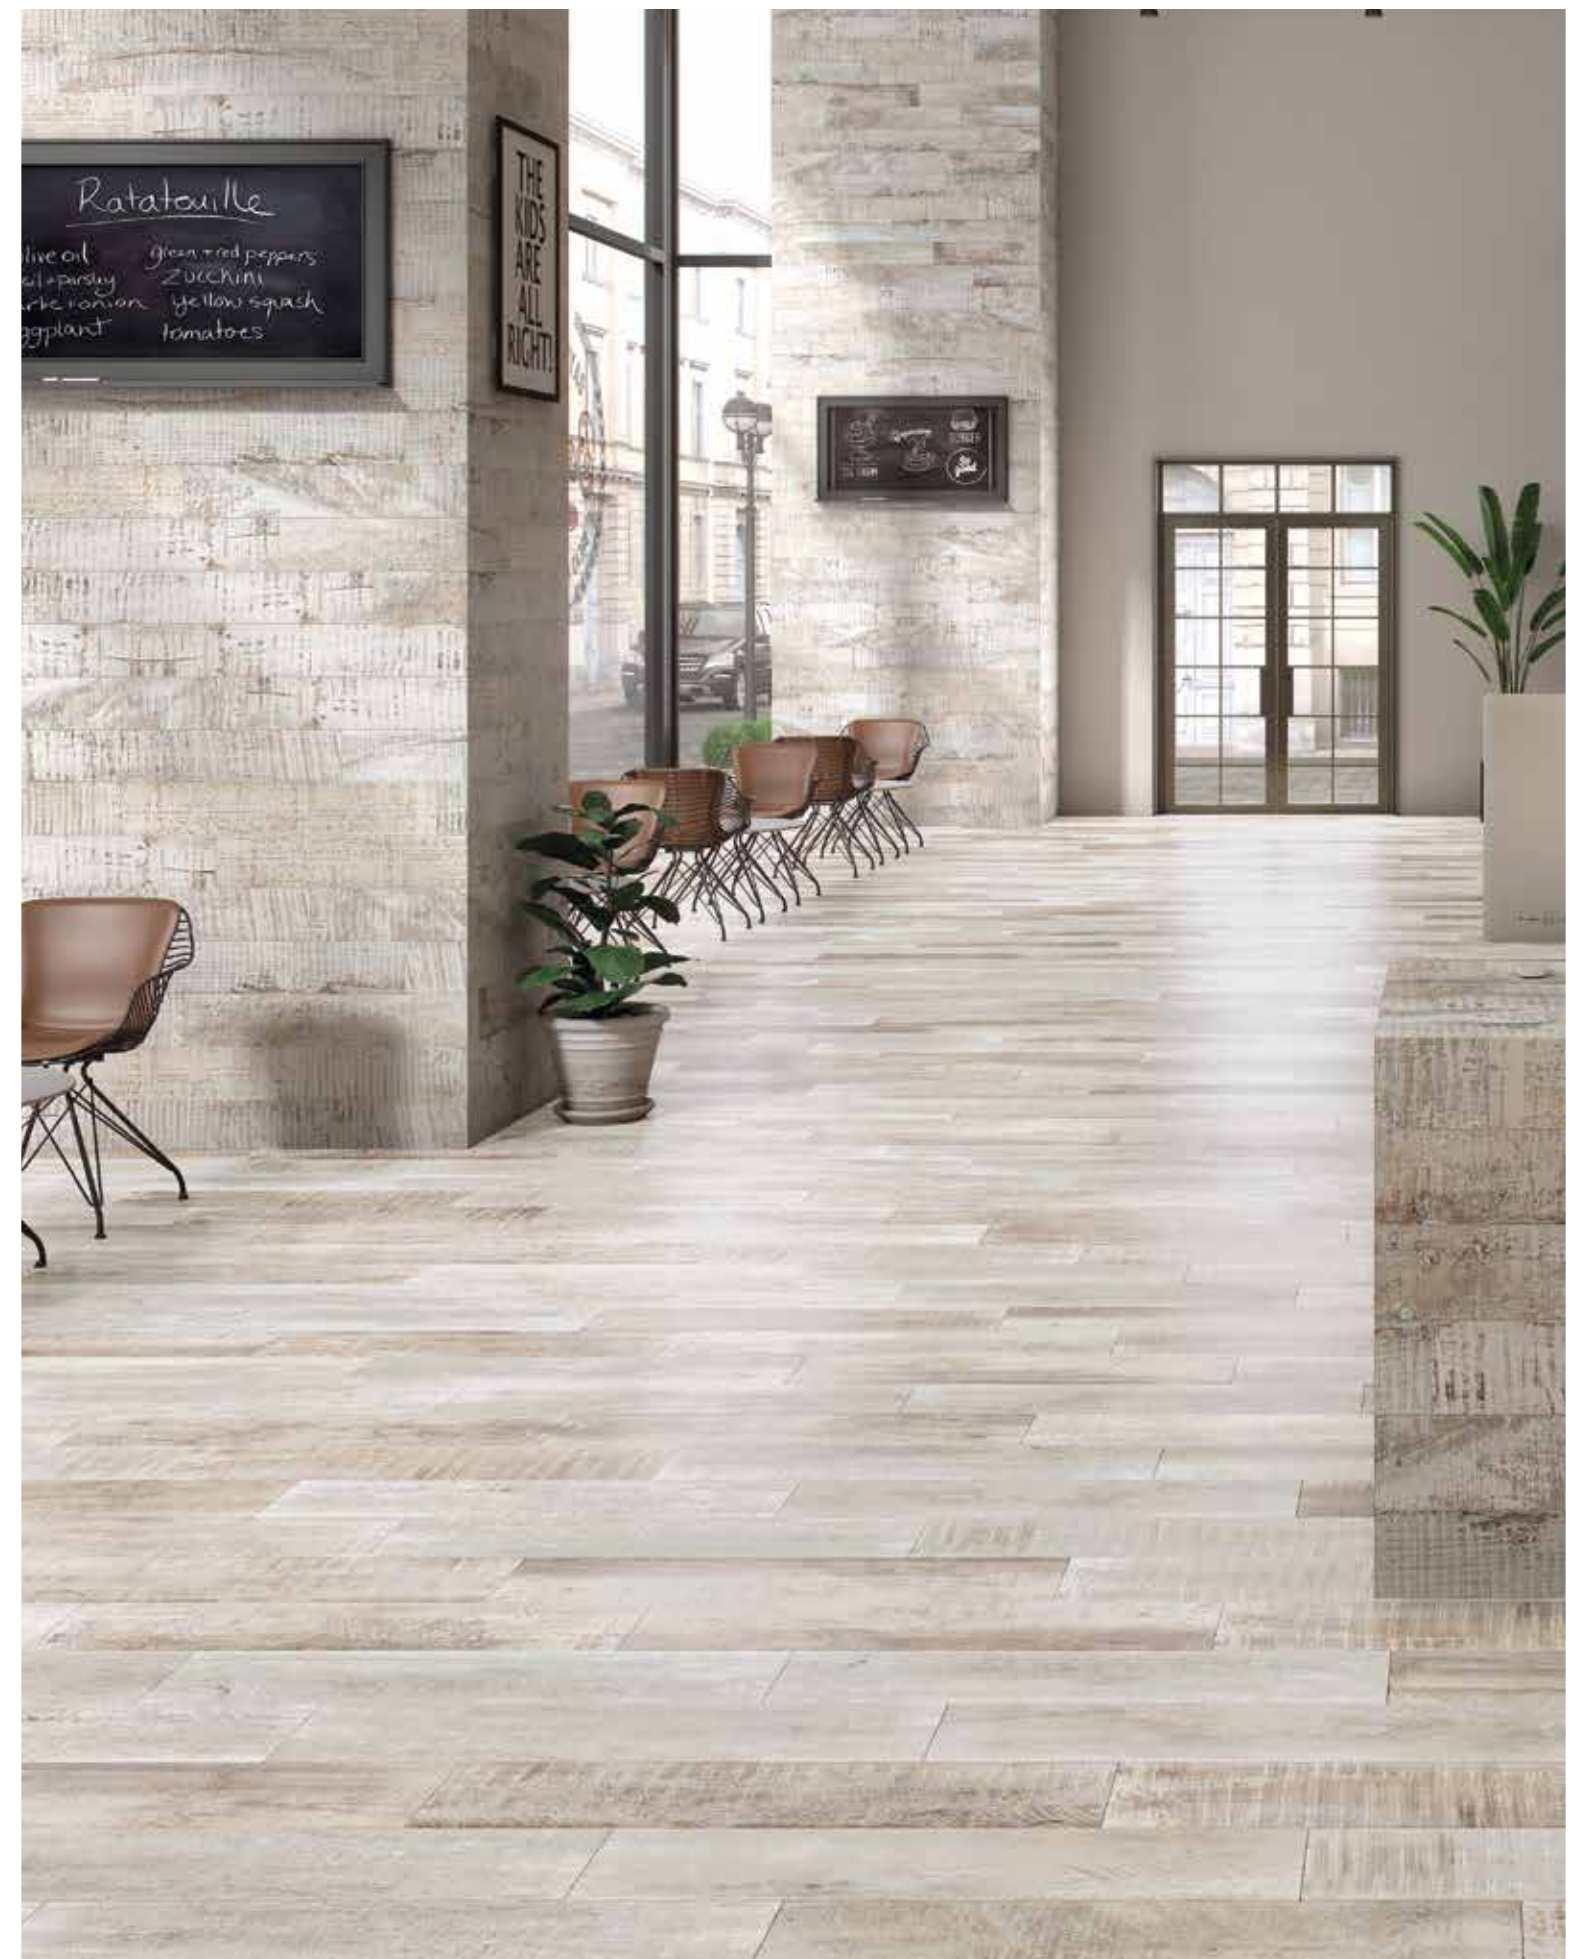

MARBLE_WOOD
& CONCRETE

Sherwood

BESTILE

Time to Create

White

Grey

Beige

Brown

Available Sizes	Pz/bx	Sqm/bx	Kg/bx	Bx/Pallet	Sqm/Pallet	Kg/Pallet	Thickness
15x90 cm._5,9"x35,4"	8pz	1,08	22,80	50bx	64,80	1.397	RT

Sherwood White 15x90cm._5,9"x35,4"

BESTILE

Pda. Torreta S/N
12110 - Alcora
Castellón (ESPAÑA)
+34 964 367 320