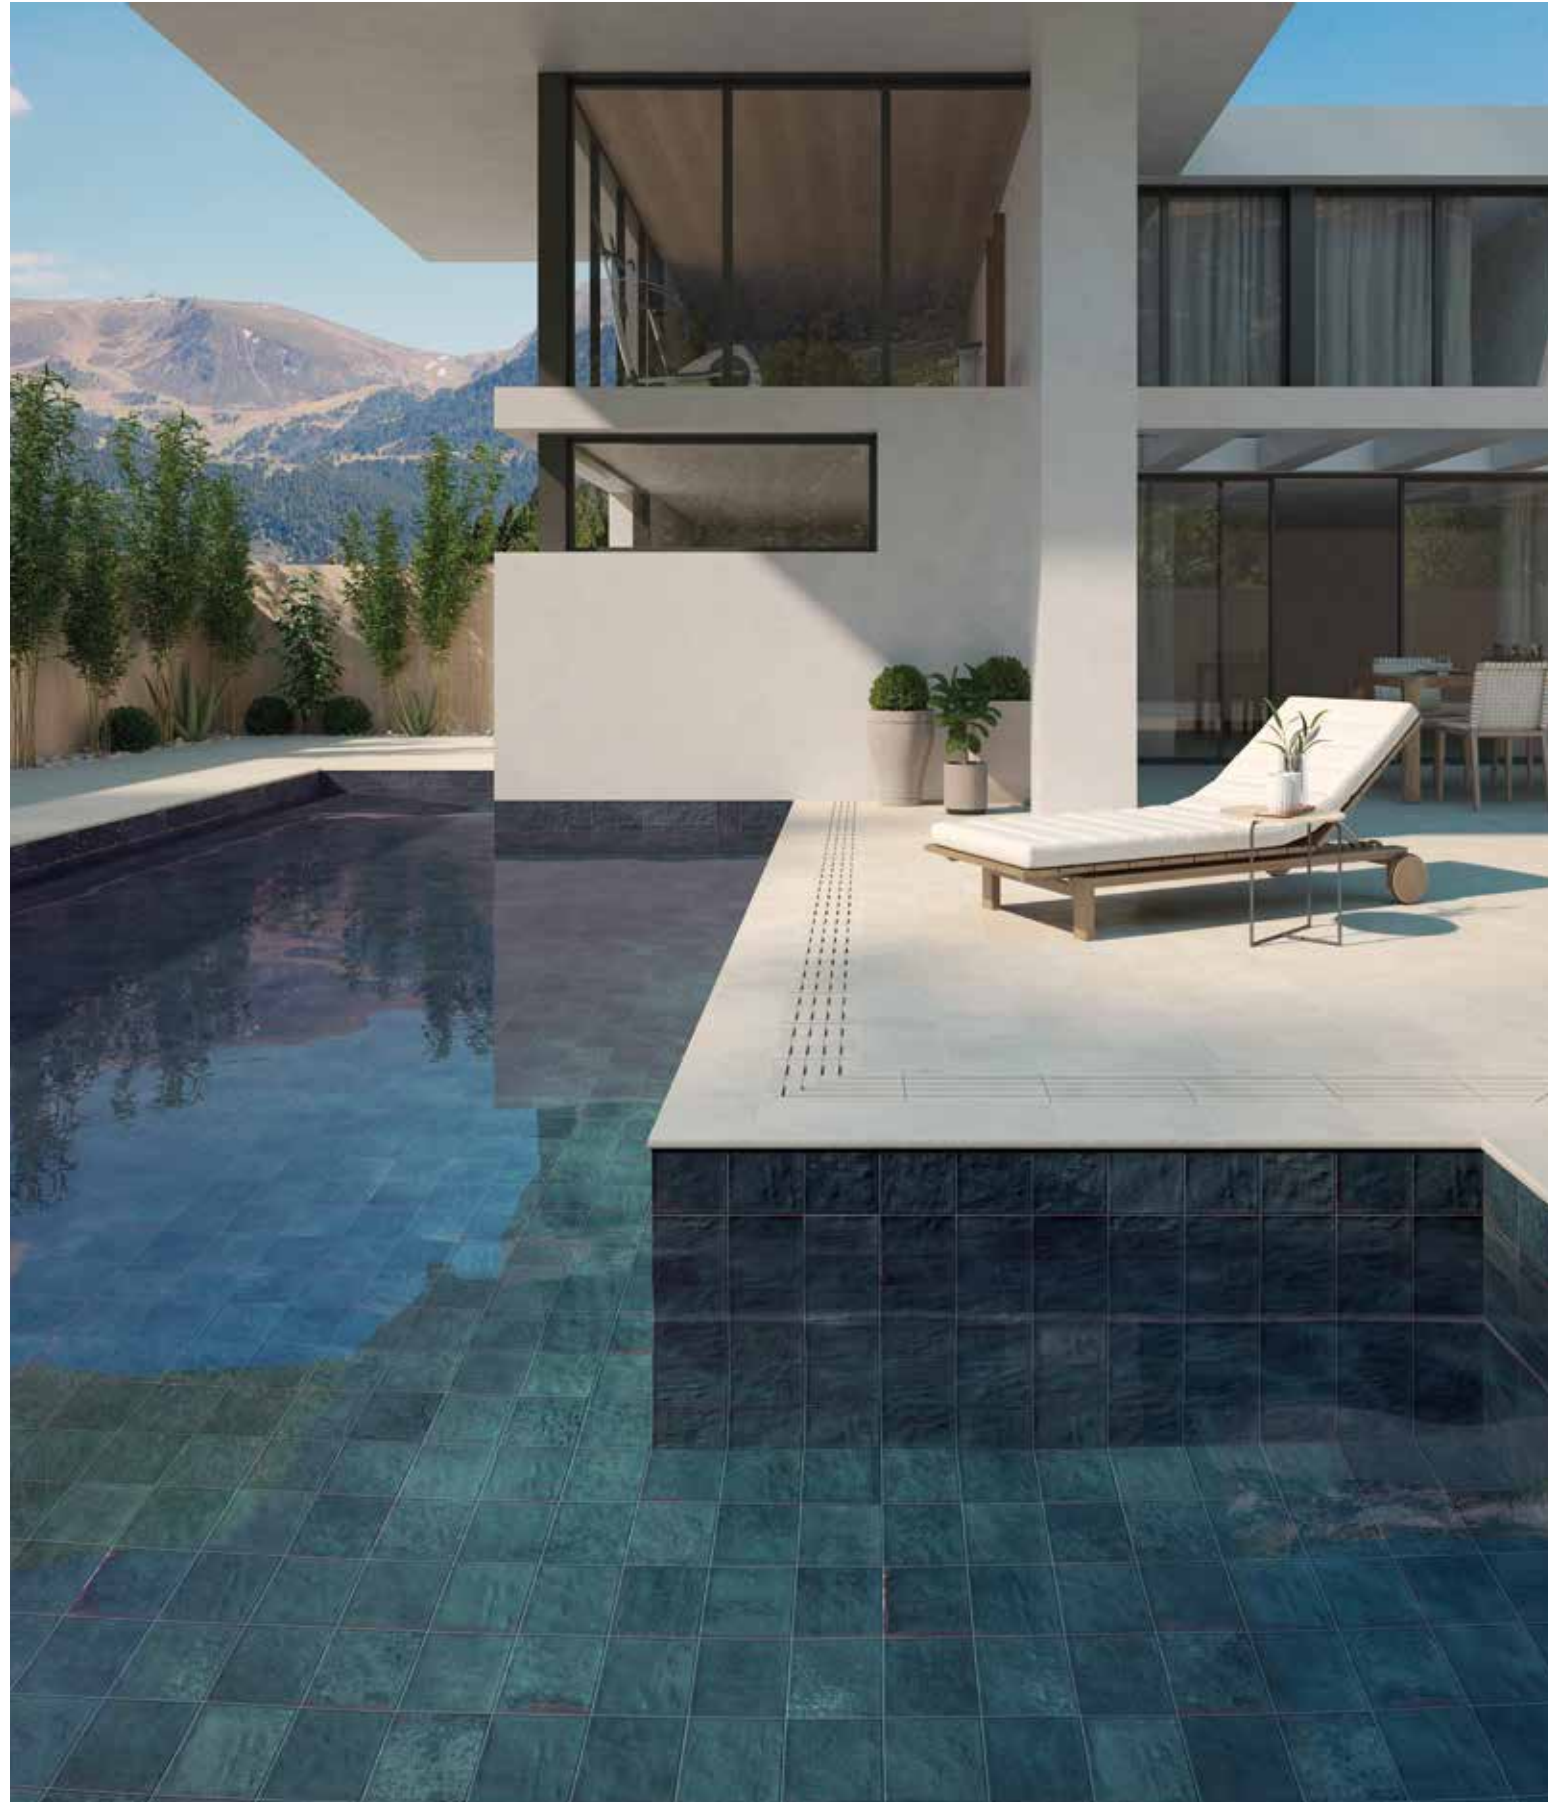

# Carmen

Pools

Carmen Green 15x15 cm\_5,9"x5,9"

**PORCELAIN TILES**

**15x15 cm**

**5,9"x5,9"**

**BESTILE**

# CARMEN *by Bestile*

15x15 cm  
5,9"x5,9"

Different graphics randomly packaged

Carmen White

Carmen Beige

Carmen Grey

Carmen Green

Carmen Blue

Carmen Blue 15x15 cm\_5,9"x5,9" & Soul Greige 20x20x2 cm, 20x30x2 cm\_7,8"x7,8"x0,8", 7,8"x11,8"x0,8"

Carmen Green

Carmen Grey 15x15 cm\_5,9"x5,9"