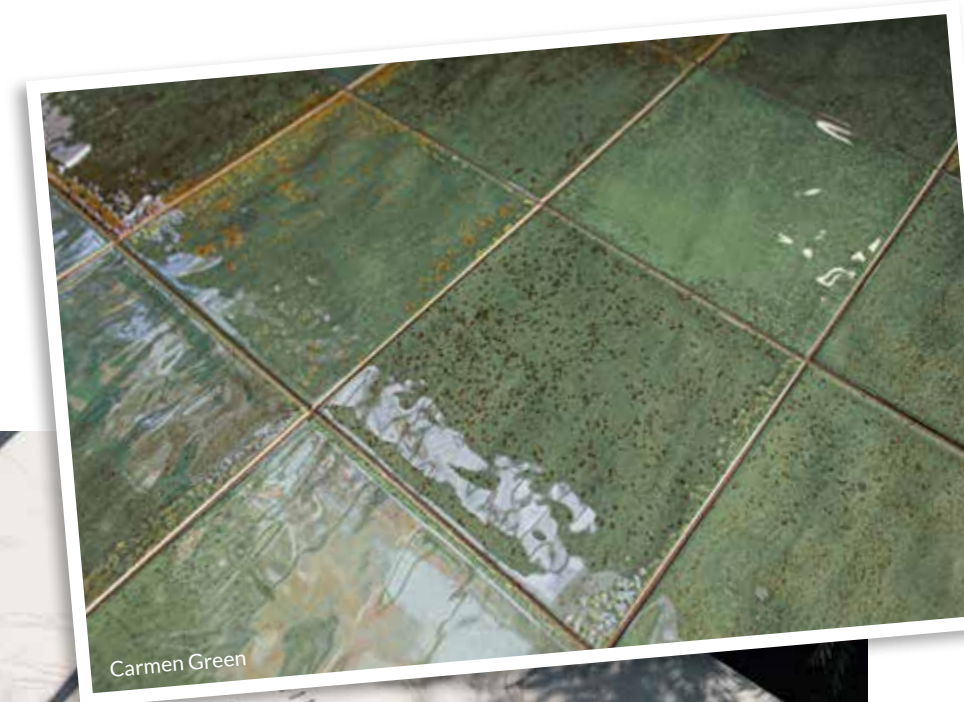

# CARMEN *by Bestile*

15x15 cm  
5,9"x5,9"

Different graphics randomly packaged

Carmen White

Carmen Beige

Carmen Grey

Carmen Green

Carmen Blue

Carmen Blue 15x15 cm\_5,9"x5,9" & Soul Greige 20x20x2 cm, 20x30x2 cm\_7,8"x7,8"x0,8", 7,8"x11,8"x0,8"

Carmen Green

Carmen Grey 15x15 cm\_5,9"x5,9"