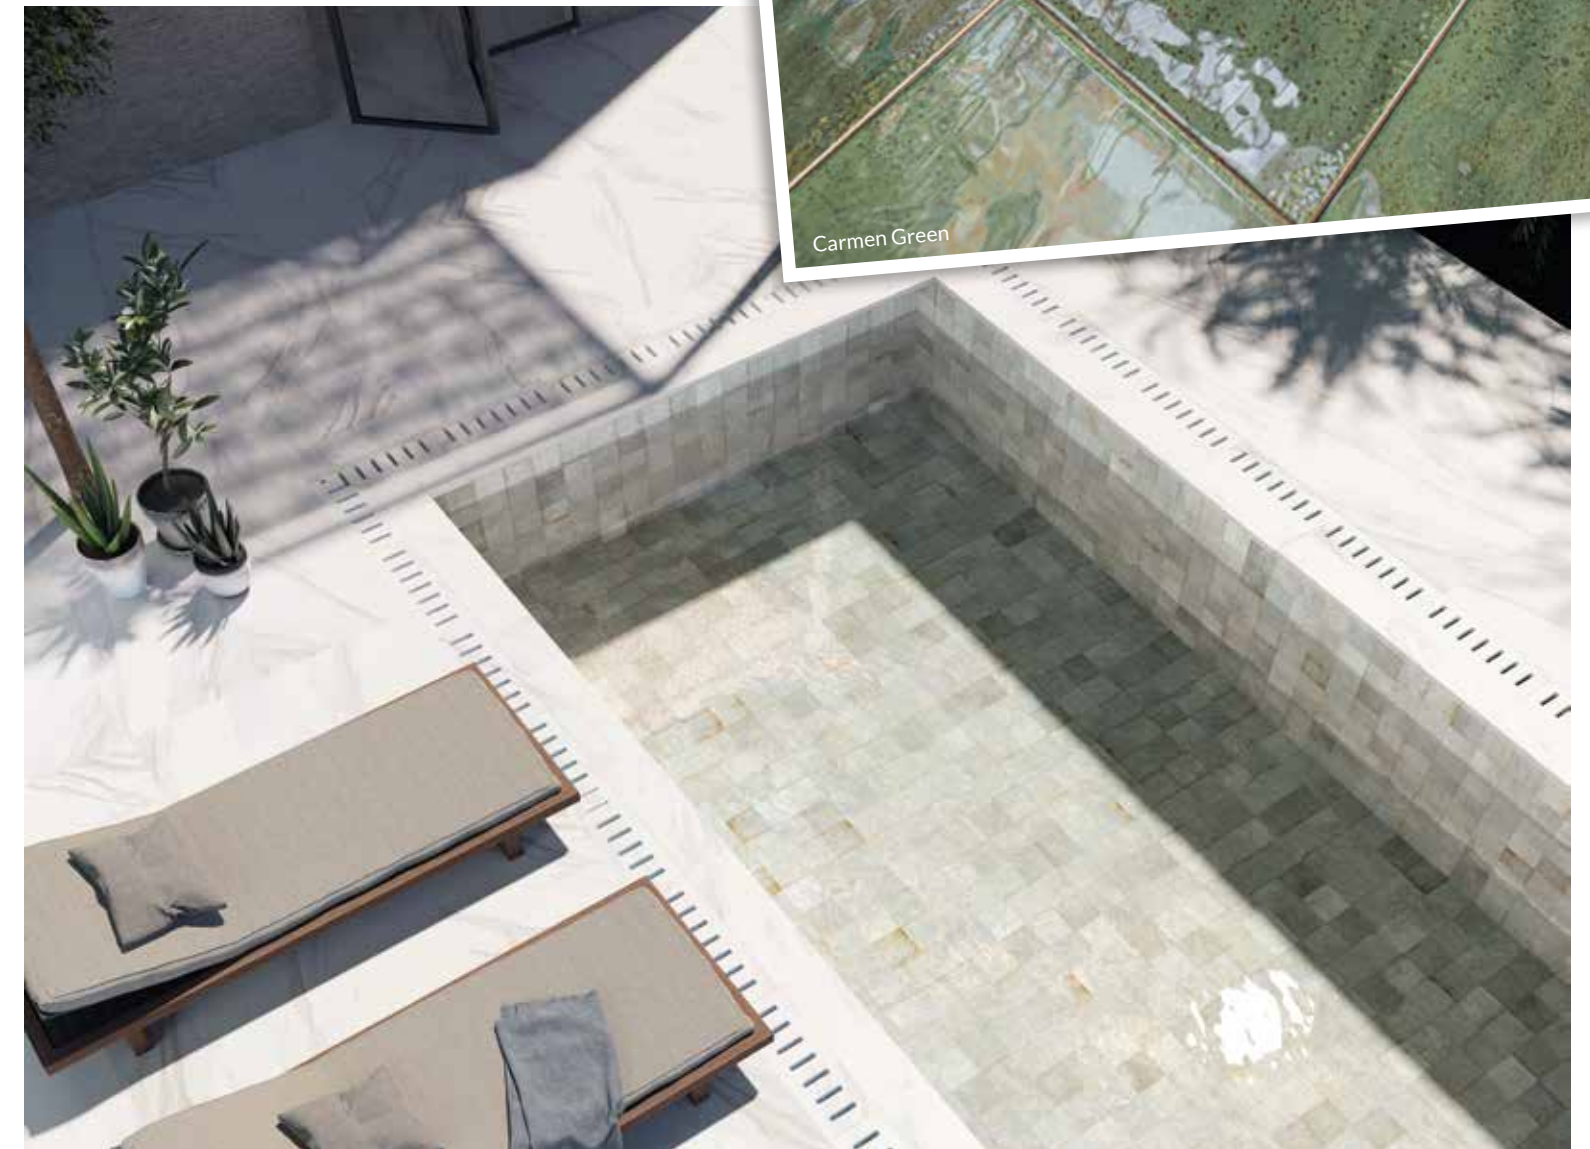

# Carmen

Pools

Carmen Green 15x15 cm\_5,9"x5,9"

**PORCELAIN TILES**

**15x15 cm**

**5,9"x5,9"**

**BESTILE**

# CARMEN *by Bestile*

15x15 cm  
5,9"x5,9"

Different graphics randomly packaged

Carmen White

Carmen Beige

Carmen Grey

Carmen Green

Carmen Blue

Carmen Blue 15x15 cm\_5,9"x5,9" & Soul Greige 20x20x2 cm, 20x30x2 cm\_7,8"x7,8"x0,8", 7,8"x11,8"x0,8"

Carmen Green

Carmen Grey 15x15 cm\_5,9"x5,9"