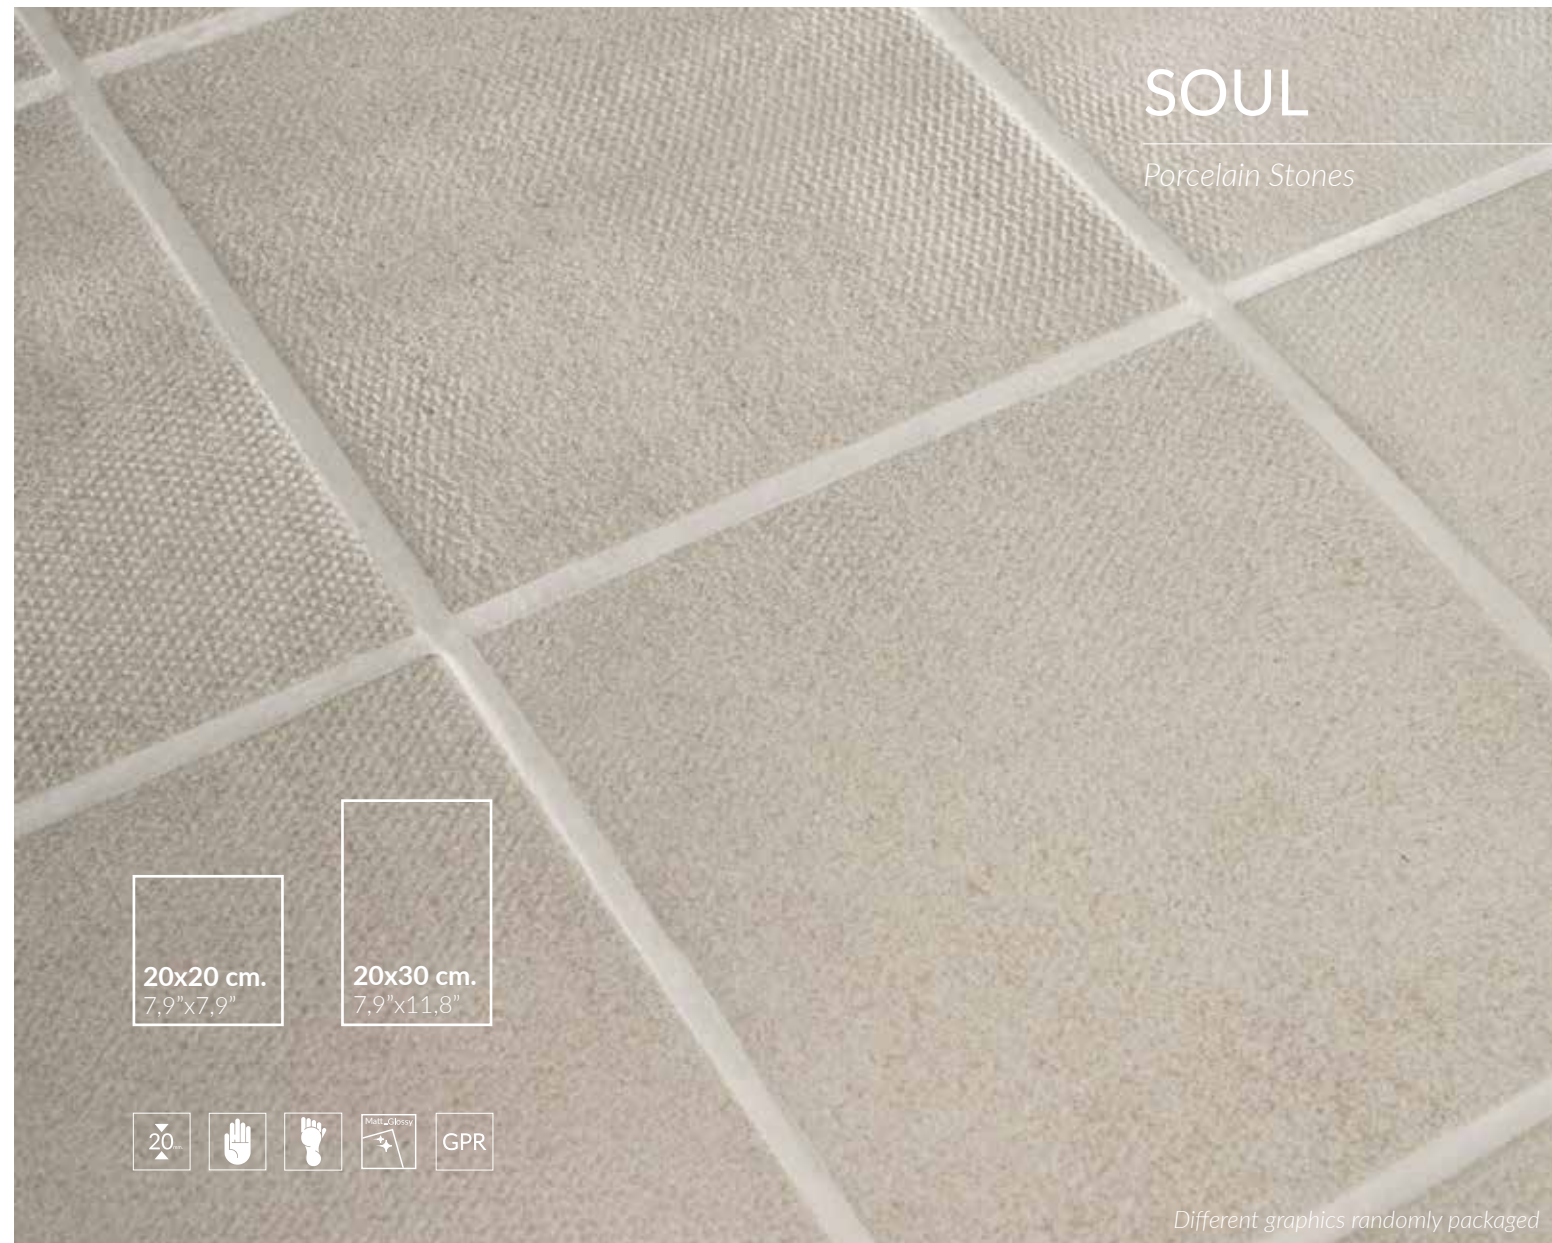

20MM THICKNESS  
& STONES

Soul

BESTILE  
*Time to Create*

2 Colours \_ 1 Texture

Greige

Black

Available Sizes	Pz/bx	Sqm/bx	Kg/bx	Bx/Pallet	Sqm/Pallet	Kg/Pallet	Thickness
20x20 cm_ 7,9"x7,9"	12pz	0,48	22,5	60bx	28,80	1.350	20mm
20x30 cm_ 7,9"x11,8"	8pz	0,48	22,3	64bx	30,72	1.427	20mm

— Soul Black 20x20cm. & 20x30 cm\_7,9"x7,9" & 7,9"x11,8" & Soul14 Greige 20x30 cm\_7,9"x11,8"

# SOUL

Porcelain Stones

└ Soul Black 20x20cm...7,9"x7,9"

└ Soul Greige 20x20cm. & 20x30cm...7,9"x7,9" & 7,9"x11,8" & Water Grille Soul Greige 20x30cm...7,9"x11,8"

BESTILE

Pda. Torreta S/N  
12110 - Alcora  
Castellón (ESPAÑA)  
+34 964 367 320