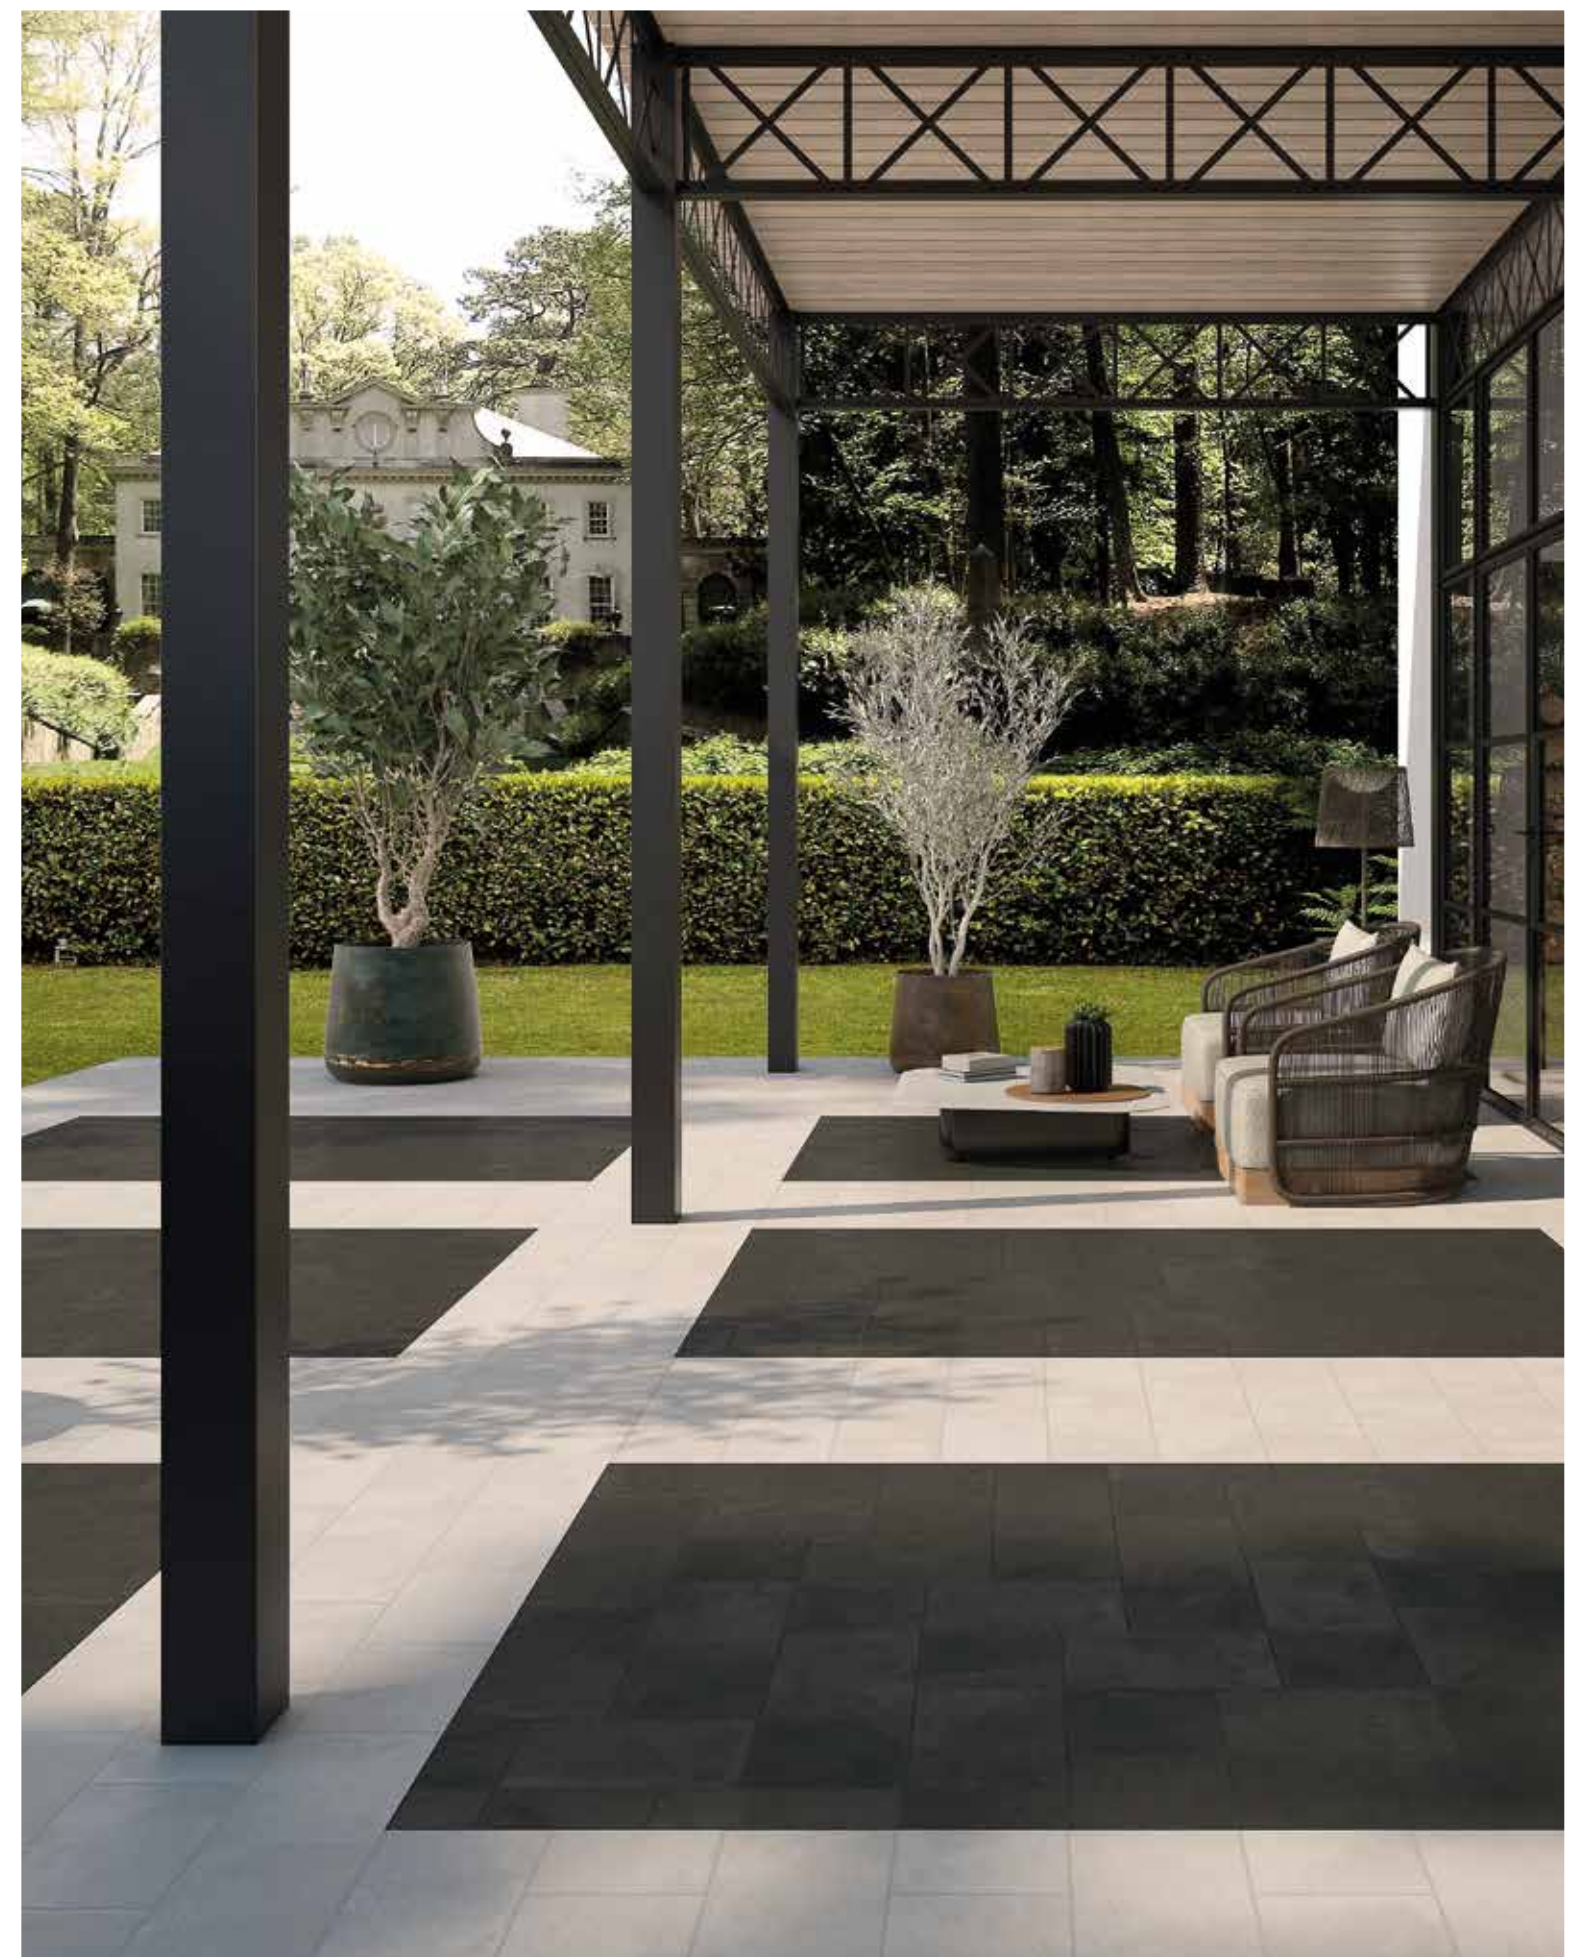

20MM THICKNESS  
& STONES

Soul

BESTILE  
*Time to Create*

2 Colours \_ 1 Texture

Greige

Black

Available Sizes	Pz/bx	Sqm/bx	Kg/bx	Bx/Pallet	Sqm/Pallet	Kg/Pallet	Thickness
20x20 cm_ 7,9"x7,9"	12pz	0,48	22,5	60bx	28,80	1.350	20mm
20x30 cm_ 7,9"x11,8"	8pz	0,48	22,3	64bx	30,72	1.427	20mm

— Soul Black 20x20cm. & 20x30 cm\_7,9"x7,9" & 7,9"x11,8" & Soul14 Greige 20x30 cm\_7,9"x11,8"

# SOUL

Porcelain Stones

└ Soul Black 20x20cm...7,9"x7,9"

└ Soul Greige 20x20cm. & 20x30cm...7,9"x7,9" & 7,9"x11,8" & Water Grille Soul Greige 20x30cm...7,9"x11,8"

BESTILE

Pda. Torreta S/N  
12110 - Alcora  
Castellón (ESPAÑA)  
+34 964 367 320