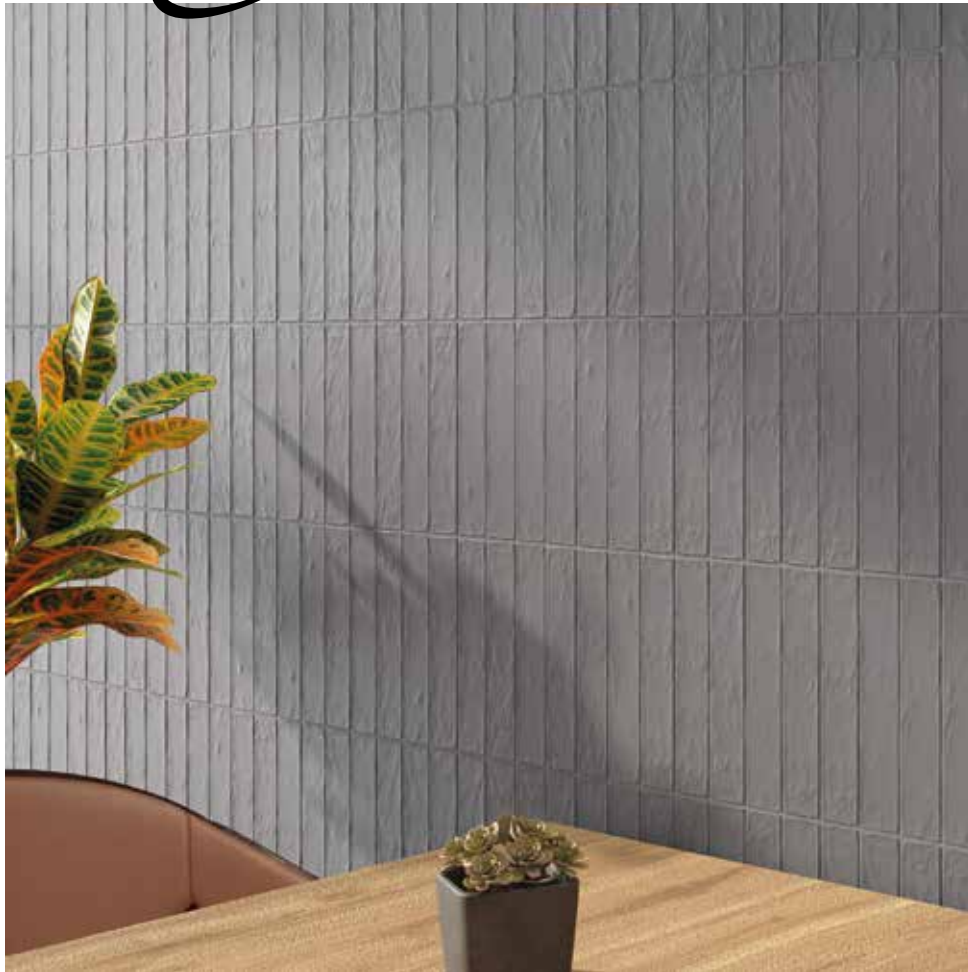

24

*Ainsa*

**BESTILE**  
*Time to Create*

Ainsa Coto 5x25 cm\_2"x7,9" & Concept Sand 60x120 cm\_23,6"x47,2"

Ainsa

5x25x1,2 cm\_2"x9,8"x0,5"

Different graphics randomly packaged

Ainsa Antracita & Porfido Grey

-  Ainsa Blanco
-  Ainsa Greige
-  Ainsa Nude
-  Ainsa Natural
-  Ainsa Coto
-  Ainsa Caldera
-  Ainsa Cafe
-  Ainsa Marengo
-  Ainsa Antracita

Ainsa Greige

Ainsa Blanco 5x25 cm\_2"x7,9" & Ainsa Natural 5x25 cm\_2"x7,9"