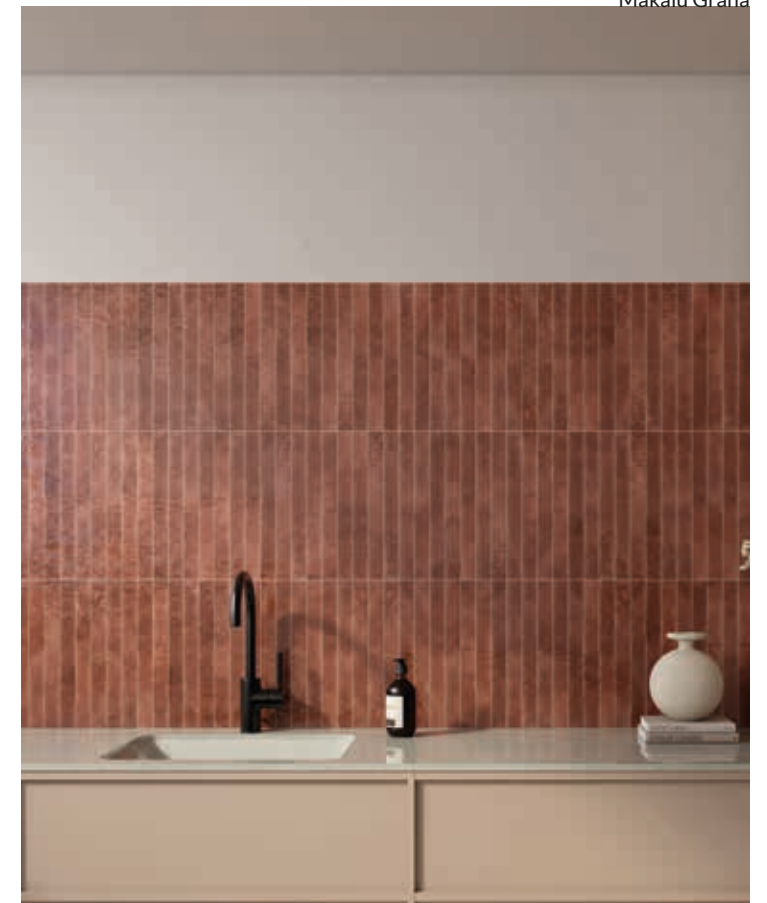

24

Makalu

BESTILE
Time to Create

Makalu Perla 5x50 cm._2"x11,8" & Goa Haya 20x120 cm._7,8"x47,2"

Makalu

5x50 cm._2"x19,7"

Different graphics randomly packaged

-  Makalu Blanco
-  Makalu Perla
-  Makalu Coto
-  Makalu Salmon
-  Makalu Grana
-  Makalu Beige
-  Makalu Menta
-  Makalu Verde
-  Makalu Cielo
-  Makalu Azul