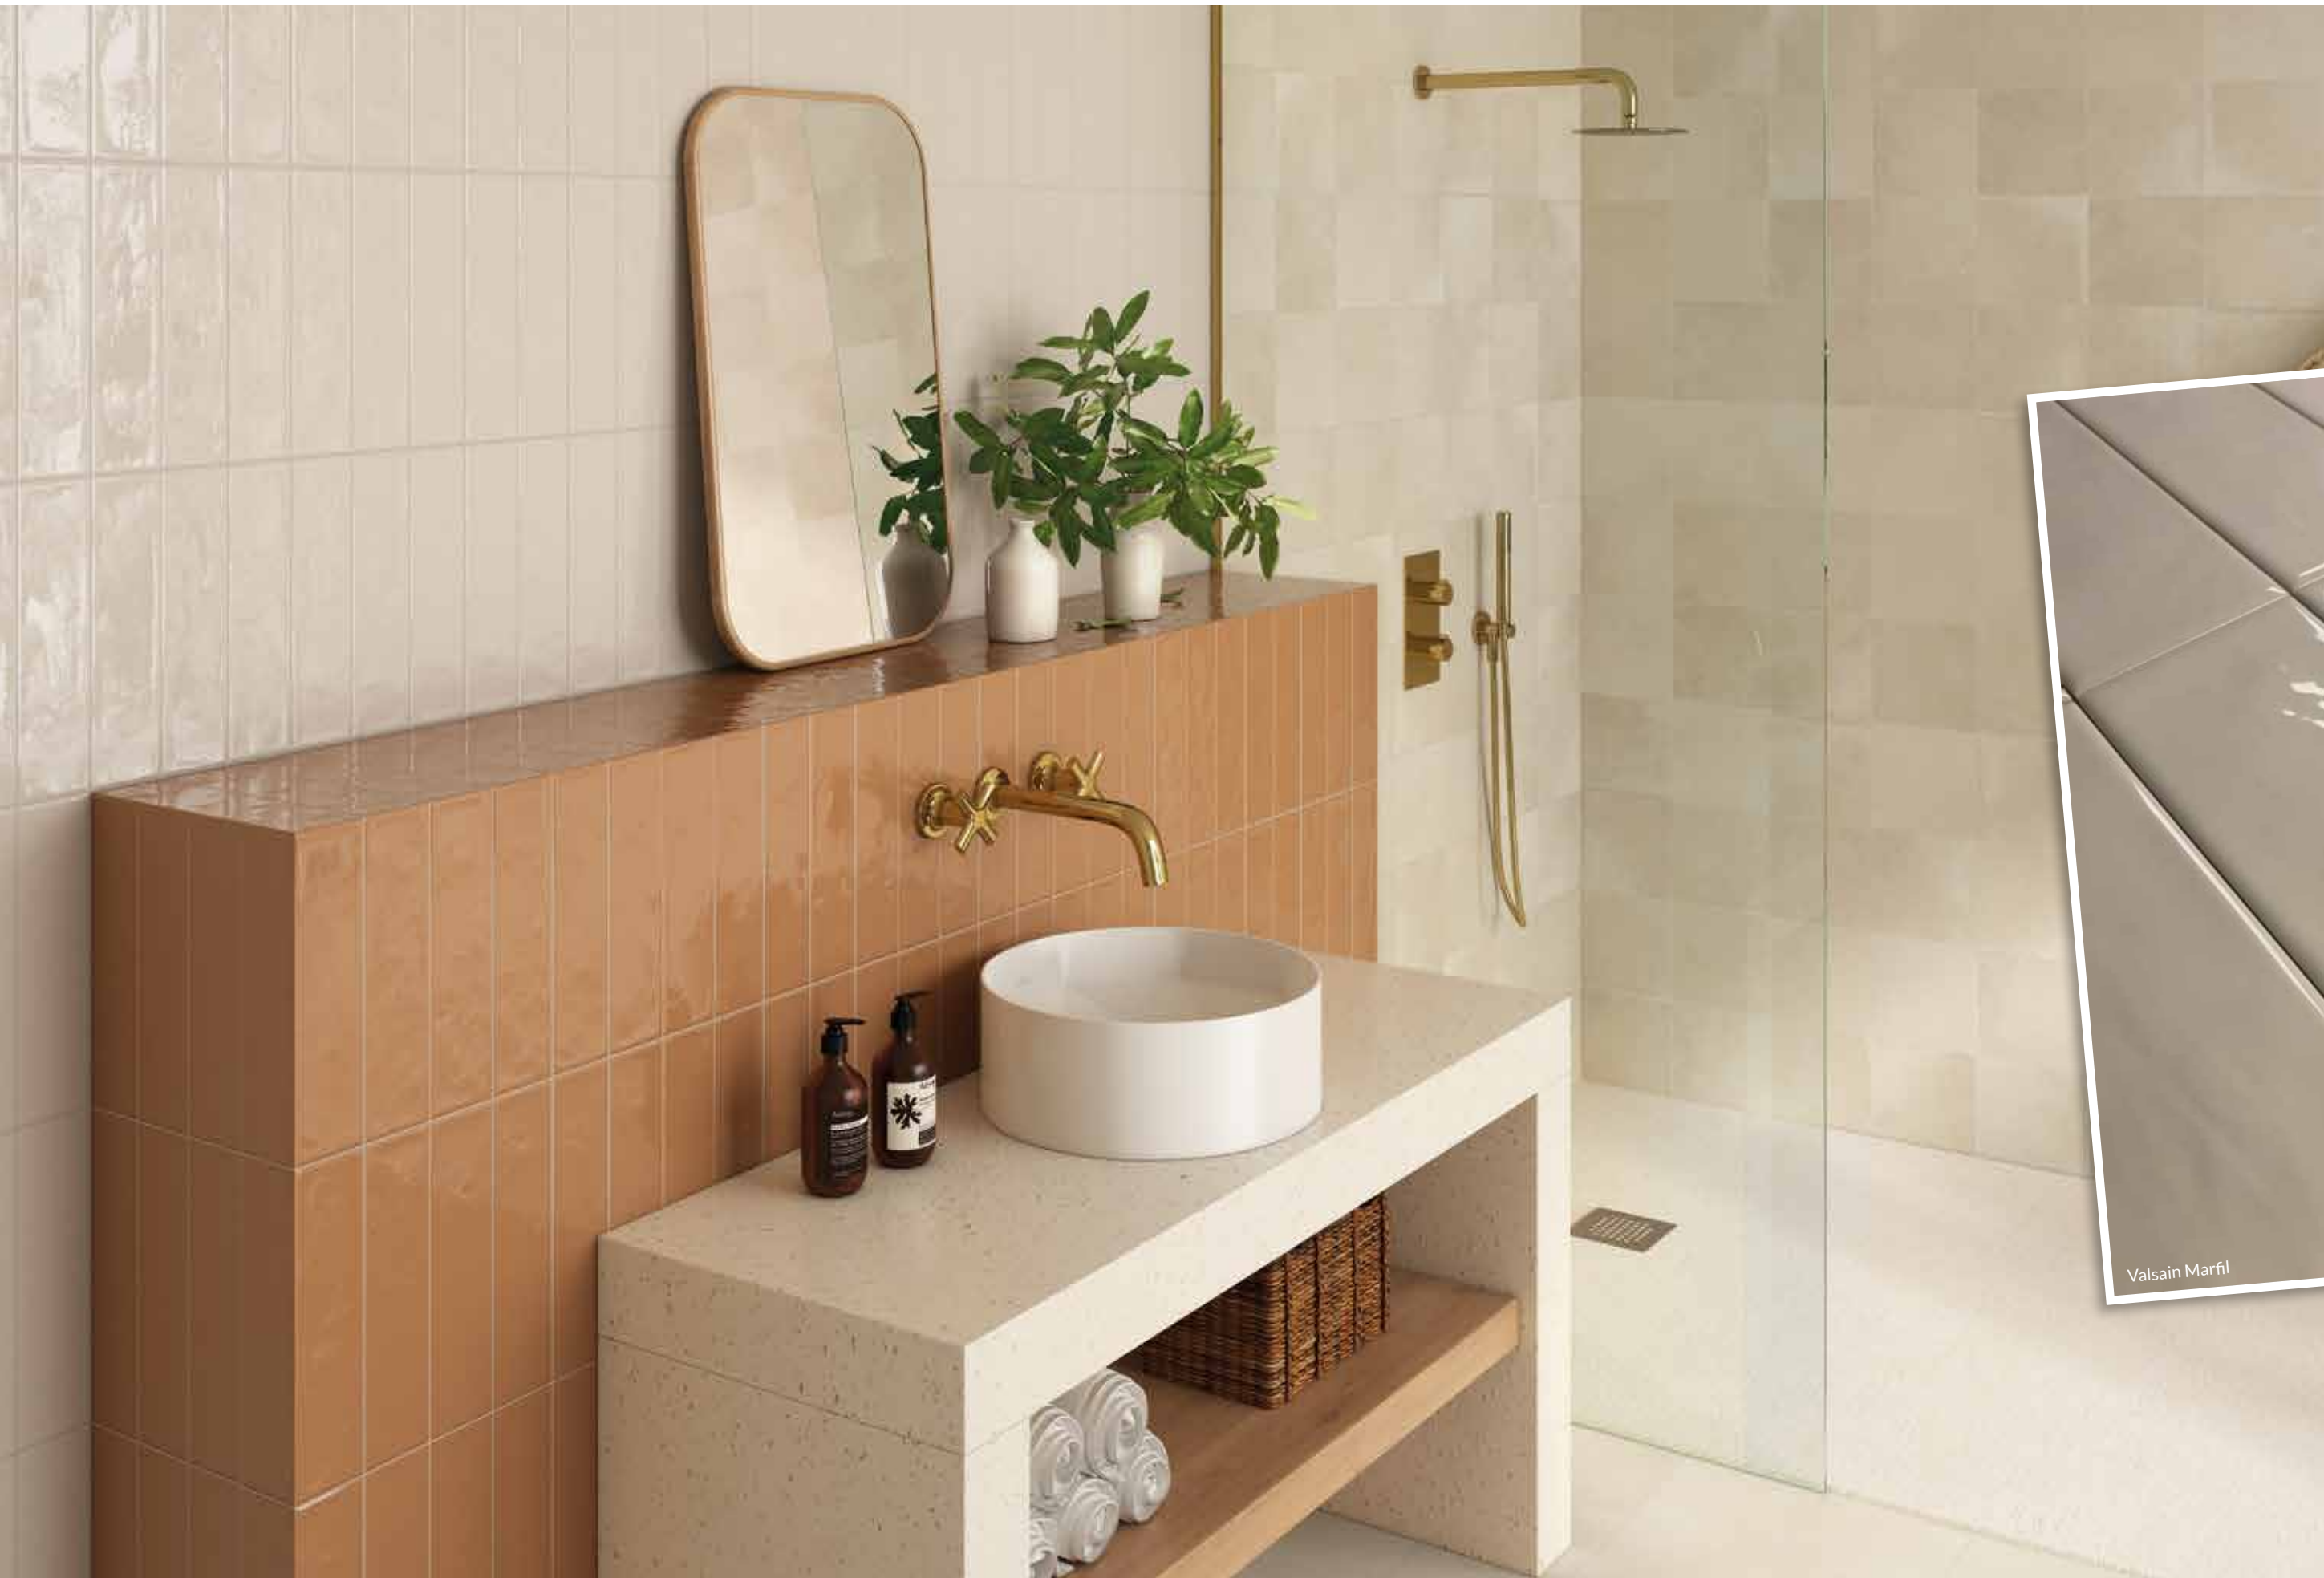

Valsain

Decorative

Valsain Oliva 7,5x30 cm_2,9"x11,8"

WHITE BODY TILES
7,5x30 cm
2,9"x11,8"

BESTILE

7,5x30 cm
2,9"x11,8"

Valsain Coto & Valsain Marfil 7,5x30 cm_2,9"x11,8" & Valsain Marfil 20,4x20,4 cm_8"x8"