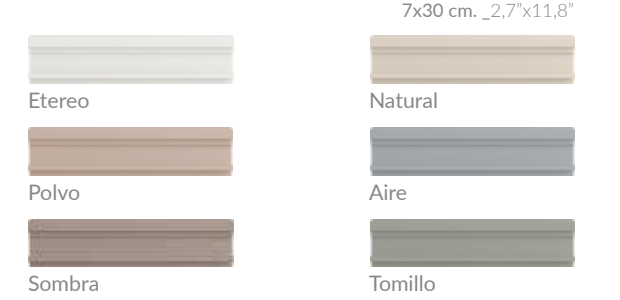

Boiserie Natural

Boiserie Polvo

Boiserie Sombra

Boiserie Aire

Boiserie Tomillo

Special Pieces

Boiserie Tomillo & Chair Rail Tomillo

Tube Polvo 30x120 cm. \_11,8"x47,2"