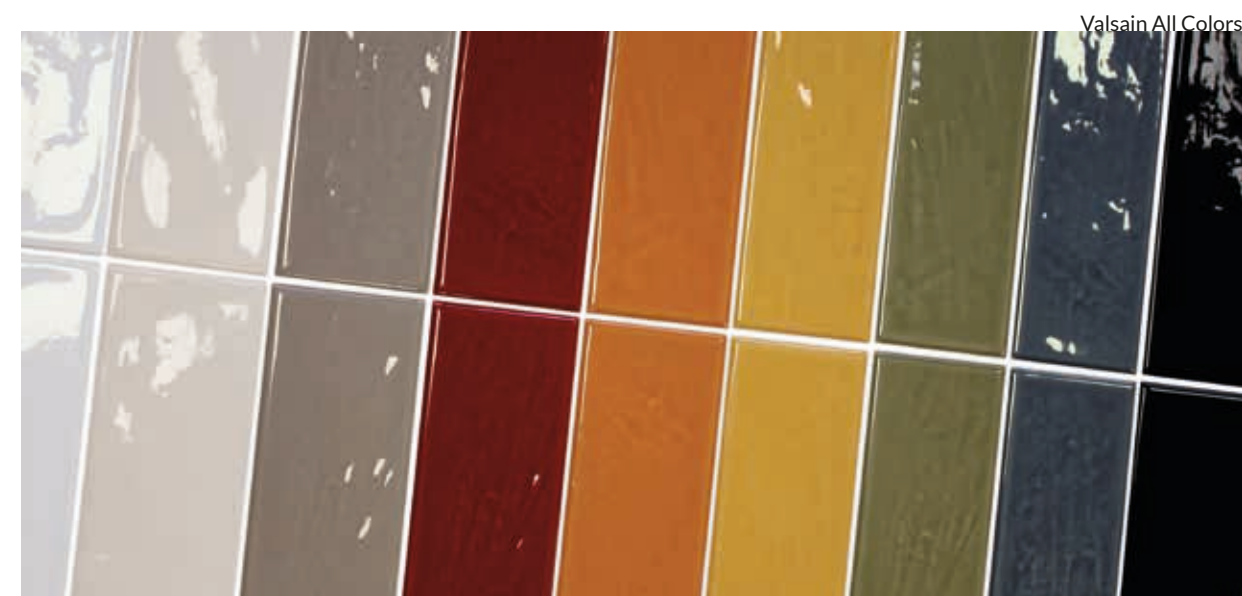

Valsain All Colors