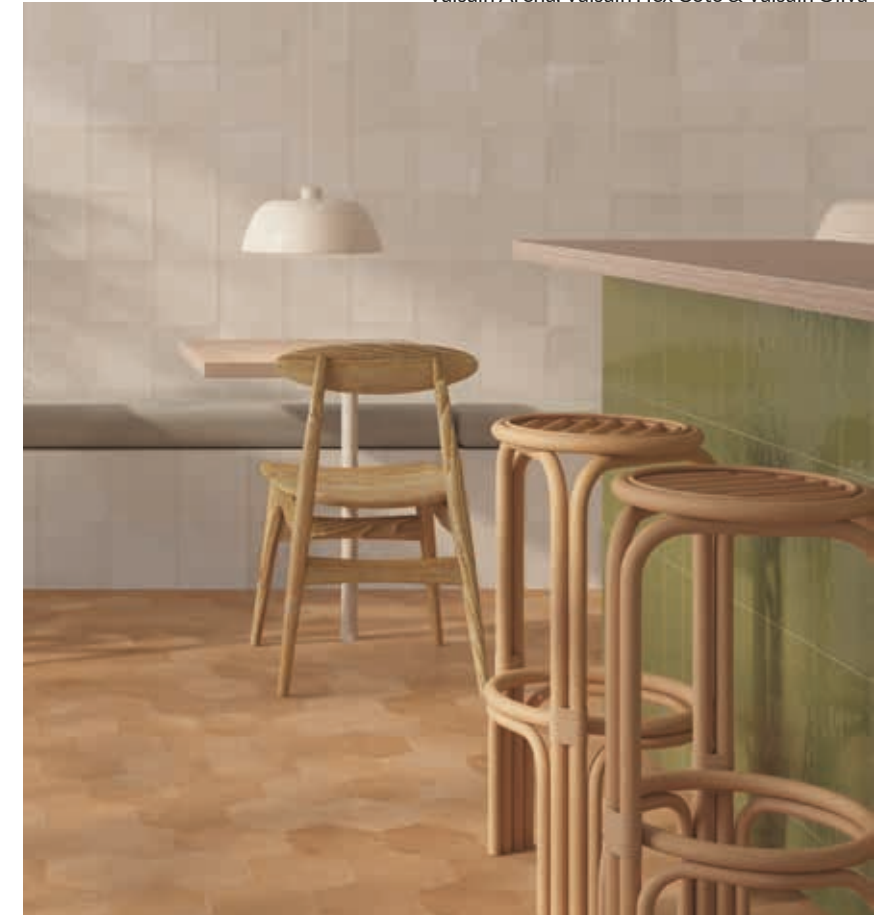

# Valsain

**BESTILE**  
*Time to Create*

Valsain Azul 7,5x30cm\_2,9"x11,8" & Valsain Marfil 20x20cm\_7,8"x7,8"

*Valsain*

7,5x30 cm. \_2,9"x11,8"

- Valsain Blanco
- Valsain Marfil
- Valsain Gris
- Valsain Rojo
- Valsain Naranja
- Valsain Ocre
- Valsain Oliva
- Valsain Azul
- Valsain Noir

Valsain Marfil

Valsain Arena

Valsain Coto

Valsain Azul

Valsain Marfil & Coto, Valsain Star Coto & Valsain Hex Marfil

Valsain Star Arena

Valsain Star Coto

Valsain Star Azul

Valsain Marfil 7,5x30 cm\_2,9"x11,8"

Valsain Coto 20,4x20,4 cm\_8"x8" & Valsain Gris 7,5x30 cm\_2,9"x11,8"

Valsain Blanco & Valsain Negro 7,5x30 cm\_2,9"x11,8"