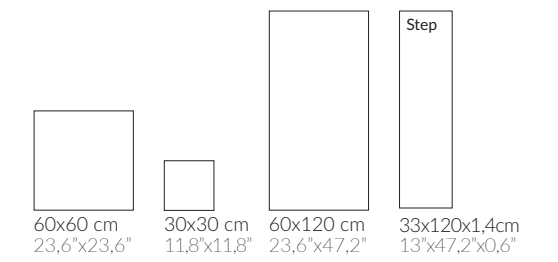

Pulpis

Urban Style

Pulpis Taupe 60x120 cm_23,6"x47,2" & Step Pulpis Taupe 33x120x1,4 cm_13"x47,2"x0,6"

RECTIFIED PORCELAIN TILES

60x120 cm | 60x60 cm | 30x30 cm
23,6"x47,2" | 23,6"x23,6" | 11,8"x11,8"

BESTILE

PULPIS *by Bestile*

PULPIS *by Bestile*

PULPIS *by Bestile*

Different graphics randomly packaged

60x120 cm | 60x60 cm | 30x30 cm
 23,6"x47,2" | 23,6"x23,6" | 11,8"x11,8" "

Available Sizes / Tamaños Disponibles

Available Colours / Colores Disponibles

Pulpis Sand

Pulpis Taupe

Size	Pz Bx	Sqm Bx	Kg Box	Bx Pallet	Sqm Pallet	Kg Pallet
30x30 cm _ 11,8"x11,8"	R GPR 14 pz	1,26	29,09	34 bx	42,84	1.004
60x60 cm _ 23,6"x23,6"	R GPR 4 pz	1,44	29,60	30 bx	43,20	903
60x120 cm _ 23,6"x47,2"	R GPR 2 pz	1,44	29,58	36 bx	51,84	1.080
Step - 33x120x1,4 cm 13"x47,2"x0,6"	R GPR 2 pz	0,79	22,00	40 bx	31,60	895