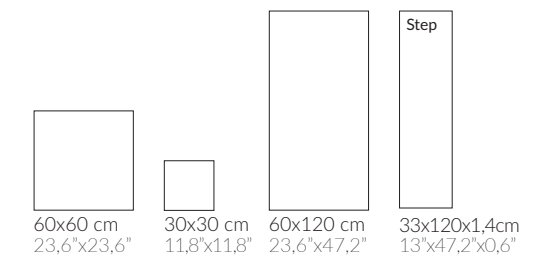

Travertino

Urban Style

Travertino Blanco 60x120 cm_23,6"x47,2"

RECTIFIED PORCELAIN TILES

60x120 cm | 60x60 cm

23,6"x47,2" | 23,6"x23,6"

BESTILE

TRAVERTINO *by Bestile*

60x120 cm | 60x60 cm
23,6"x47,2" | 23,6"x23,6"

Available Sizes / Tamaños Disponibles

Available Colours / Colores Disponibles

Size	Pz Bx	Sqm Bx	Kg Box	Bx Pallet	Sqm Pallet	Kg Pallet
60x60 cm 23,6"x23,6"	R GPR 4pz	1,44	29,60	30bx	43,20	903
60x120 cm 23,6"x47,2"	R GPR 2pz	1,44	33,00	32bx	46,08	1.071