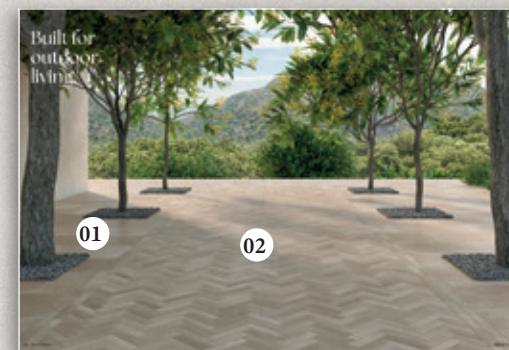

Pages 18-19

- 01 - Taxos RLV Taupe 60x90x2 cm _ 23,6"x35,4"x0,8"
- 02 - Taxos RLV Taupe 7x28x2 cm _ 2,7"x11"x0,8"