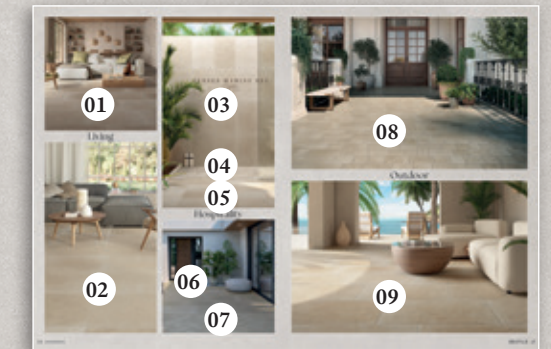

Page 14-15

- 01 - Taxos RLV Taupe 60x90 cm _ 23,6"x35,4"
- 02 - Taxos RLV Sand 60x90 cm _ 23,6"x35,4"
- 03 - Taxos RLV Sand 40x60 cm _ 15,7"x23,6"
- 04 - Conques Taxos Sand 40x60x1,2 cm _ 15,7"x23,6"x0,5
- 05 - Taxos RLV Sand 33,3x33,3 cm _ 13,1"x13,1"
- 06 - Taxos RLV Grey 60x90x2 cm _ 23,6"x35,4"x0,8"
- 07 - Taxos RLV Grey 7x28x2 cm _ 2,7"x11"x0,8"
- 08 - Conques Taxos Sand 40x60x1,2 cm _ 15,7"x23,6"x0,5
- 09 - Taxos RLV Sand 60x90x2 cm _ 23,6"x35,4"x0,8"